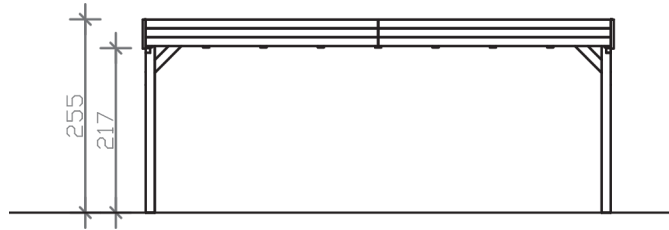

GRUNEWALD

Flachdach-Carport

GRUNEWALD
622 x 554 cm

Gestaltungsbeispiel

- Massive Konstruktion aus hochwertigem Leimholz (BSH-Fichte)
- Farblich unbehandelt
- Aluminium-Dachplatten
- Pfosten 12 x 12 cm

GRUNEWALD 622 x 554 cm

Datenblatt / Baubeschreibung

Material	Leimholz, Fichte
Farbbehandlung	Unbehandelt
Pfostenstärke	12 x 12 cm
Aufstellbreite	622 cm
Aufstelltiefe	554 cm
Grundfläche	34,46 m ²
Umbauter Raum	85,8 m ³
Breite Sockelmaß	614 cm
Tiefe Sockelmaß	496 cm
Durchfahrtshöhe vorne	217 cm
Durchfahrtshöhe hinten	215 cm
Durchfahrtsbreite	590 cm
Firsthöhe	255 cm
Traufenhöhe	243 cm
Schneelast	0,95 kN/m ²
Dachform	Flachdach
Dachfläche	34,46 m ²
Dachneigung	1,2 °
Dacheindeckung	Aluminium-Dachplatten mit Trapezprofil - blank
Dachstärke	20 mm

Wasserablauf	nach hinten
Pfostenabstand Tiefe	230 cm
Pfostenanzahl	6
Oberfläche Holz	57,79 m ²
Im Lieferumfang enthalten	H-Pfostenanker zum Einbetonieren, Montagematerial, Aufbauanleitung
Anzahl Packstücke	1
Verpackungsgewicht gesamt	750 kg
Verpackungsmaße	Paket 1: 120 cm x 620 cm x 50 cm 750,0 kg
Artikelnummer	241095-00-50
EAN-Nummer	4018211241095
Garantie	5 Jahre gemäß unseren Garantiebedingungen

GRUNEWALD
622 x 554 cm

Ansicht
vorne

Schnitt

Grundriss

GRUNEWALD

622 x 554 cm

Schnitte und Ansichten Maßstab 1:100