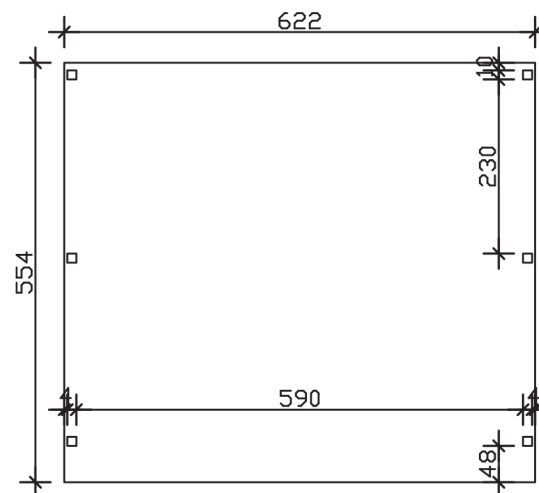

GRUNEWALD

Flachdach-Carport

GRUNEWALD
622 x 554 cm

Gestaltungsbeispiel

- Massive Konstruktion aus hochwertigem Leimholz (BSH-Fichte)
- Farblich unbehandelt
- Aluminium-Dachplatten
- Pfosten 12 x 12 cm

GRUNEWALD 622 x 554 cm

Datenblatt / Baubeschreibung

Material	Leimholz, Fichte
Farbbehandlung	Unbehandelt
Pfostenstärke	12 x 12 cm
Aufstellbreite	622 cm
Aufstelltiefe	554 cm
Grundfläche	34,46 m ²
Umbauter Raum	85,8 m ³
Breite Sockelmaß	614 cm
Tiefe Sockelmaß	496 cm
Durchfahrtshöhe vorne	217 cm
Durchfahrtshöhe hinten	215 cm
Durchfahrtsbreite	590 cm
Firsthöhe	255 cm
Traufenhöhe	243 cm
Schneelast	0,95 kN/m ²
Dachform	Flachdach
Dachfläche	34,46 m ²
Dachneigung	1,2 °
Dacheindeckung	Aluminium-Dachplatten mit Trapezprofil - blank
Dachstärke	20 mm

Wasserablauf	nach hinten
Pfostenabstand Tiefe	230 cm
Pfostenanzahl	6
Oberfläche Holz	57,79 m ²
Im Lieferumfang enthalten	H-Pfostenanker zum Einbetonieren, Montagematerial, Aufbauanleitung
Anzahl Packstücke	1
Verpackungsgewicht gesamt	750 kg
Verpackungsmaße	Paket 1: 120 cm x 620 cm x 50 cm 750,0 kg
Artikelnummer	241095-00-50
EAN-Nummer	4018211241095
Garantie	5 Jahre gemäß unseren Garantiebedingungen

GRUNEWALD
622 x 554 cm

Ansicht
vorne

Schnitt

Grundriss

GRUNEWALD

622 x 554 cm

Schnitte und Ansichten Maßstab 1:100