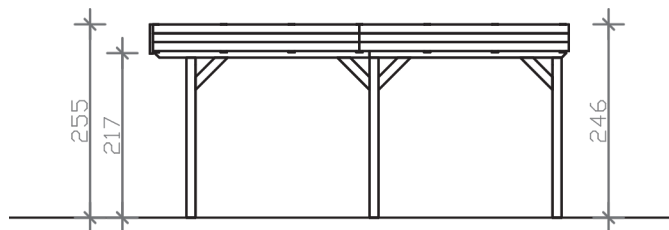

GRUNEWALD

Flachdach-Carport

GRUNEWALD
622 x 554 cm

Gestaltungsbeispiel

- Massive Konstruktion aus hochwertigem Leimholz (BSH-Fichte)
- Farblich unbehandelt
- Aluminium-Dachplatten
- Pfosten 12 x 12 cm

GRUNEWALD 622 x 554 cm

Datenblatt / Baubeschreibung

Material	Leimholz, Fichte
Farbbehandlung	Unbehandelt
Pfostenstärke	12 x 12 cm
Aufstellbreite	622 cm
Aufstelltiefe	554 cm
Grundfläche	34,46 m ²
Umbauter Raum	85,8 m ³
Breite Sockelmaß	614 cm
Tiefe Sockelmaß	496 cm
Durchfahrtshöhe vorne	217 cm
Durchfahrtshöhe hinten	215 cm
Durchfahrtsbreite	590 cm
Firsthöhe	255 cm
Traufenhöhe	243 cm
Schneelast	0,95 kN/m ²
Dachform	Flachdach
Dachfläche	34,46 m ²
Dachneigung	1,2 °
Dacheindeckung	Aluminium-Dachplatten mit Trapezprofil - blank
Dachstärke	20 mm

Wasserablauf	nach hinten
Pfostenabstand Tiefe	230 cm
Pfostenanzahl	6
Oberfläche Holz	57,79 m ²
Im Lieferumfang enthalten	H-Pfostenanker zum Einbetonieren, Montagematerial, Aufbauanleitung
Anzahl Packstücke	1
Verpackungsgewicht gesamt	750 kg
Verpackungsmaße	Paket 1: 120 cm x 620 cm x 50 cm 750,0 kg
Artikelnummer	241095-00-50
EAN-Nummer	4018211241095
Garantie	5 Jahre gemäß unseren Garantiebedingungen

GRUNEWALD
622 x 554 cm

Ansicht
vorne

Schnitt

Grundriss

GRUNEWALD

622 x 554 cm

Schnitte und Ansichten Maßstab 1:100