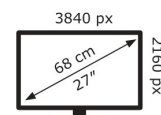

- 26.9-Zoll 4K (3840 x 2160) HDR OLED-Panel mit RGB-Stripes und 99% DCI-P3-Farbraumabdeckung
- Echte 10-Bit-Farbtiefe und ein Kontrastverhältnis von 1.000.000:1 sorgen für tiefe Schwarztöne und präzise Highlights
- Unterstützung mehrerer HDR-Formate (HDR-10, HLG) für ein lebensechtes Erlebnis und Flexibilität
- Weltweit führende $\Delta E < 1$ Farbleistung und ASUS ProArt Hardware-Kalibrierungstechnologie für die Optimierung der Farbgenauigkeit, Einheitlichkeit und das Zurückschreiben von Farbprofilen
- USB-C unterstützt DisplayPort-Signale, Datenübertragungen und bis zu 80 W Power Delivery an externe Geräte über ein Kabel