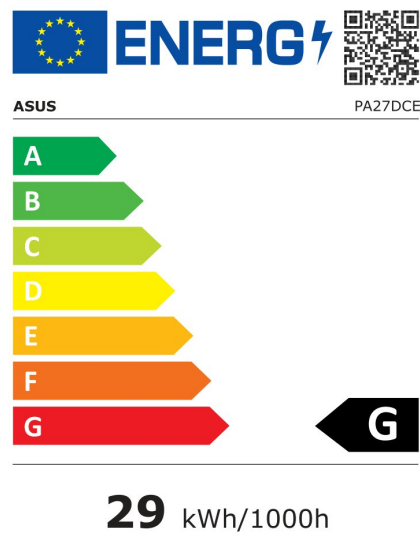

## ProArt PA27DCE-K

EAN 4711081905400

Produkt Nummer 90LM0810-B01I70

- 26.9-Zoll 4K (3840 x 2160) HDR OLED-Panel mit RGB-Stripes und 99% DCI-P3-Farbraumabdeckung
- Echte 10-Bit-Farbtiefe und ein Kontrastverhältnis von 1.000.000:1 sorgen für tiefe Schwarztöne und präzise Highlights
- Unterstützung mehrerer HDR-Formate (HDR-10, HLG) für ein lebensechtes Erlebnis und Flexibilität
- Weltweit führende  $\Delta E < 1$  Farbleistung und ASUS ProArt Hardware-Kalibrierungstechnologie für die Optimierung der Farbgenauigkeit, Einheitlichkeit und das Zurückschreiben von Farbprofilen
- USB-C unterstützt DisplayPort-Signale, Datenübertragungen und bis zu 80 W Power Delivery an externe Geräte über ein Kabel

## Technische Daten ProArt PA27DCE-K

Bildschirm	
Bildschirmdiagonale:	68,3 cm (26.9")
Display-Auflösung:	3840 x 2160 Pixel
Natives Seitenverhältnis:	16:9
Bildschirmtechnologie:	OLED
Touchscreen:	Nein
HD-Typ:	4K Ultra HD
Bildschirmform:	Flach
Kontrastverhältnis:	1000000:1
Maximale Bildwiederholrate:	60 Hz
Anzahl der Farben des Displays:	1,073 Milliarden Farben
Helligkeit (peak):	350 cd/m <sup>2</sup>
Helligkeit (typisch):	200 cd/m <sup>2</sup>
Reaktionszeit:	0,1 ms
Kontrastverhältnis (dynamisch):	100000000:1
Bildwinkel, horizontal:	178°
Bildwinkel, vertikal:	178°
Pixel Abstand:	0,155 x 0,155 mm
Sichtbare Größe (horizontal):	59,6 cm
Sichtbare Größe (vertikal):	33,5 cm
Bildschirmdiagonale (cm):	68 cm
High Dynamic Range Video (HDR) Unterstützung:	Ja
Technologie mit hohem Dynamikbereich (HDR):	High Dynamic Range 10 (HDR10), Hybrid Log-Gamma (HLG)
RGB-Farbraum:	DCI-P3
Farbskala:	99%
sRGB Abdeckung (klassisch):	100%

### Energie

Energieeffizienzklasse (SDR):	G
Energieverbrauch (SDR) pro 1.000 Stunden:	29 kWh
Stromverbrauch (Standardbetrieb):	32 W
Stromverbrauch (PowerSave):	0,5 W
AC Eingangsspannung:	100 – 240 V
AC Eingangsfrequenz:	50/60 Hz
Energieeffizienzsкала:	A bis G