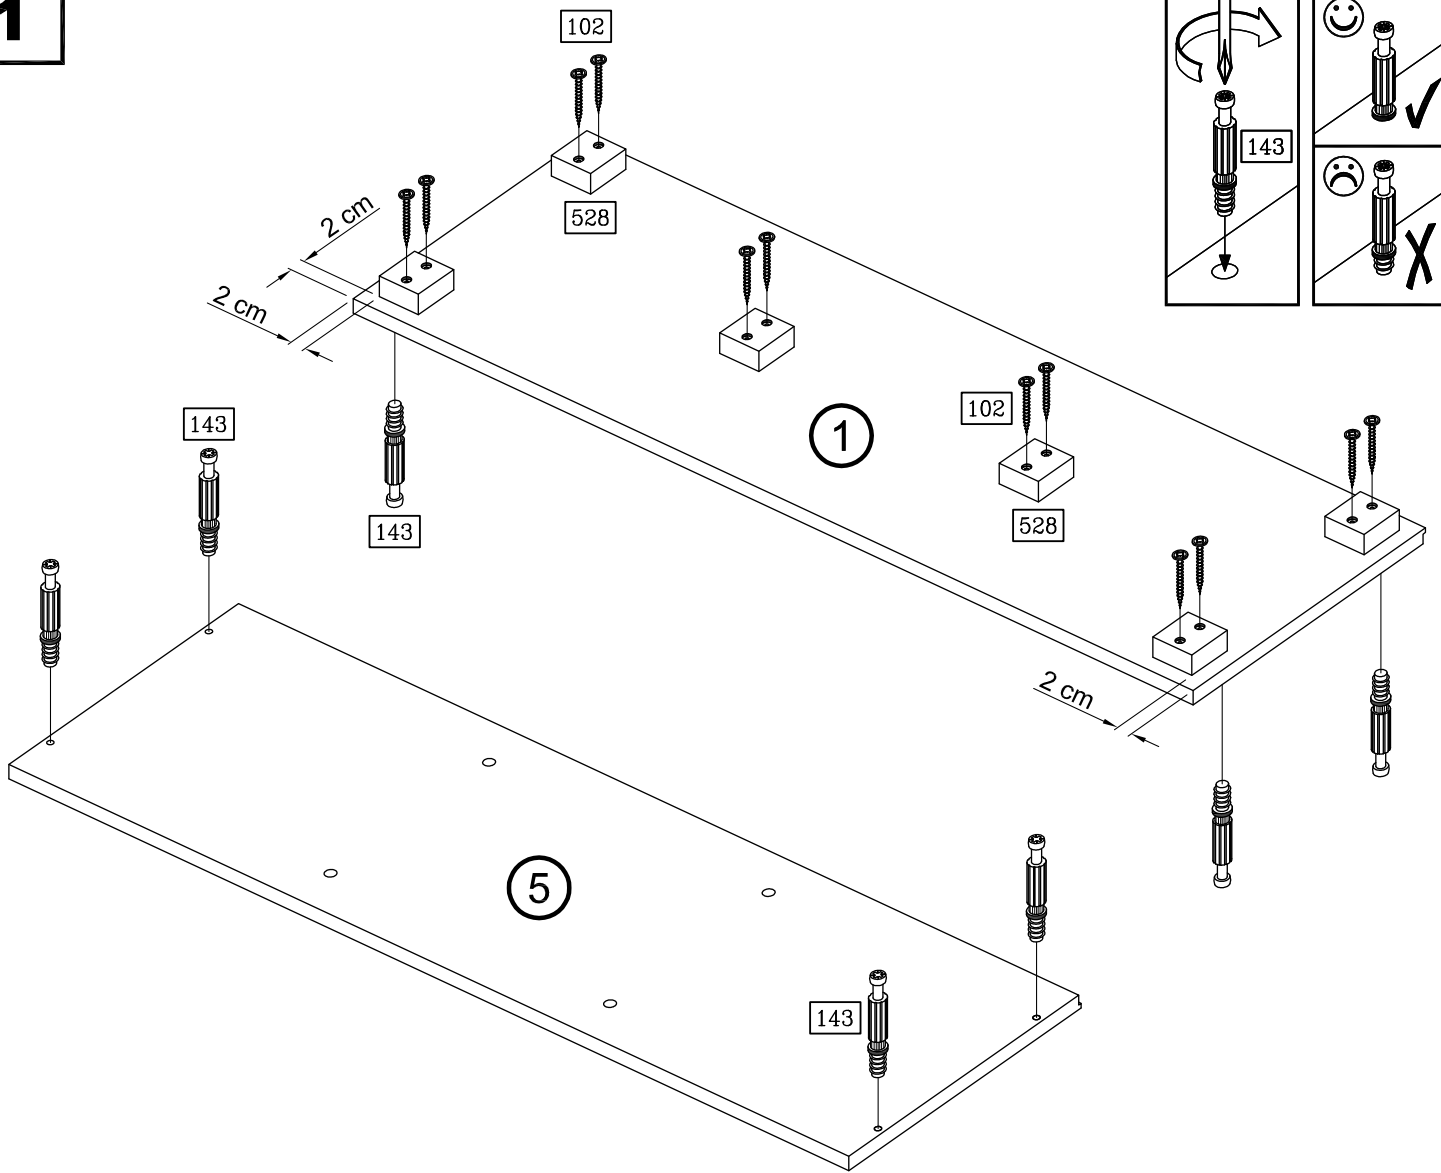

**PL** Instrukcja montaży

**SK** Návod na montáž

**RO** Instrucțiuni de montaj

**RU** ИНСТРУКЦИЯ ПО МОНТАЖУ

Art. Nr. 3062

Art. Nr. 3062

	<b>58</b> 8x		<b>70</b> 8x
Ø 15 / 5,3		M4 x 9	
	<b>102</b> 12x		<b>142</b> 8x
3,5 x 35		Ø 15 x 11,5	
	<b>143</b> 8x		<b>148</b> 4x
6 x 44			
	<b>383</b> 8x		<b>528</b> 6x
217 mm			
	<b>535</b> 4x		<b>906</b> 46x
		2,7 x 20	
	<b>916</b> 8x		<b>923</b> 16x
		6,3 x 11	
	<b>928</b> 12x		<b>940</b> 2x
4 x 15		15 g	

1

2

3

4

5

6

**7****8****9****10**