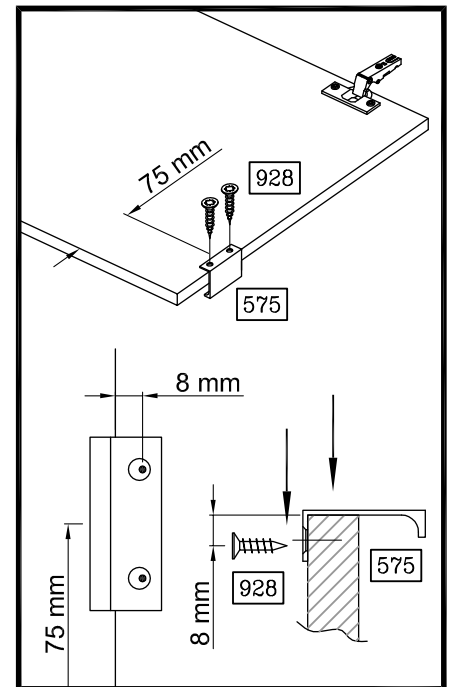

**PL** Instrukcja montaży

**SK** Návod na montáž

**RO** Instrucțiuni de montaj

**RU** ИНСТРУКЦИЯ ПО МОНТАЖУ

Art. Nr. 3062

Art. Nr. 3062

	<b>58</b> 8x		<b>70</b> 8x
Ø 15 / 5,3		M4 x 9	
	<b>102</b> 12x		<b>142</b> 8x
3,5 x 35		Ø 15 x 11,5	
	<b>143</b> 8x		<b>148</b> 4x
6 x 44			
	<b>383</b> 8x		<b>528</b> 6x
217 mm			
	<b>535</b> 4x		<b>906</b> 46x
		2,7 x 20	
	<b>916</b> 8x		<b>923</b> 16x
		6,3 x 11	
	<b>928</b> 12x		<b>940</b> 2x
4 x 15		15 g	

1

2

3

4

5

6

**7****8****9****10**