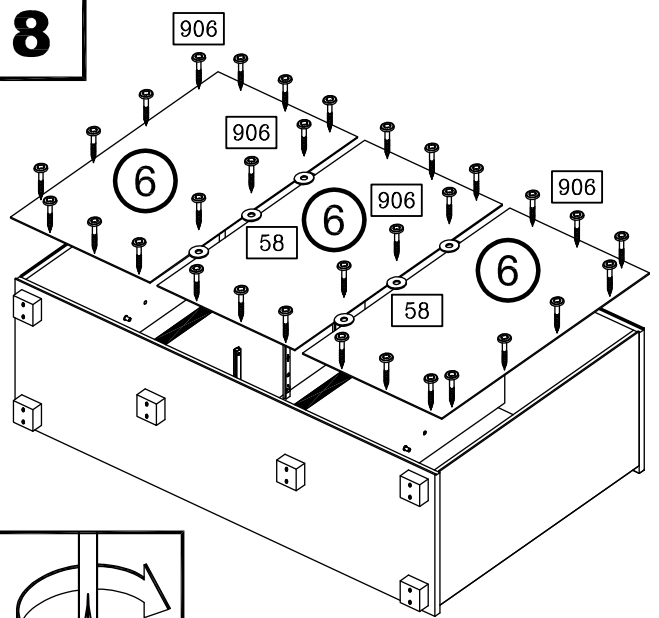

**PL** Instrukcja montaży

**SK** Návod na montáž

**RO** Instrucțiuni de montaj

**RU** ИНСТРУКЦИЯ ПО МОНТАЖУ

Art. Nr. 3062

Art. Nr. 3062

	<b>58</b> 8x		<b>70</b> 8x
Ø 15 / 5,3		M4 x 9	
	<b>102</b> 12x		<b>142</b> 8x
3,5 x 35		Ø 15 x 11,5	
	<b>143</b> 8x		<b>148</b> 4x
6 x 44			
	<b>383</b> 8x		<b>528</b> 6x
217 mm			
	<b>535</b> 4x		<b>906</b> 46x
		2,7 x 20	
	<b>916</b> 8x		<b>923</b> 16x
		6,3 x 11	
	<b>928</b> 12x		<b>940</b> 2x
4 x 15		15 g	

1

2

3

4

5

6

**7****8****9****10**