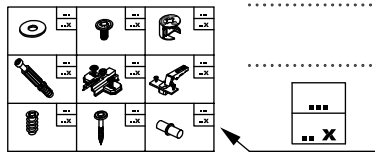

**PL** Instrukcja montaży

**SK** Návod na montáž

**RO** Instrucțiuni de montaj

**RU** ИНСТРУКЦИЯ ПО МОНТАЖУ

Art. Nr. 3062

Art. Nr. 3062

	<b>58</b> 8x		<b>70</b> 8x
Ø 15 / 5,3		M4 x 9	
	<b>102</b> 12x		<b>142</b> 8x
3,5 x 35		Ø 15 x 11,5	
	<b>143</b> 8x		<b>148</b> 4x
6 x 44			
	<b>383</b> 8x		<b>528</b> 6x
217 mm			
	<b>535</b> 4x		<b>906</b> 46x
		2,7 x 20	
	<b>916</b> 8x		<b>923</b> 16x
		6,3 x 11	
	<b>928</b> 12x		<b>940</b> 2x
4 x 15		15 g	