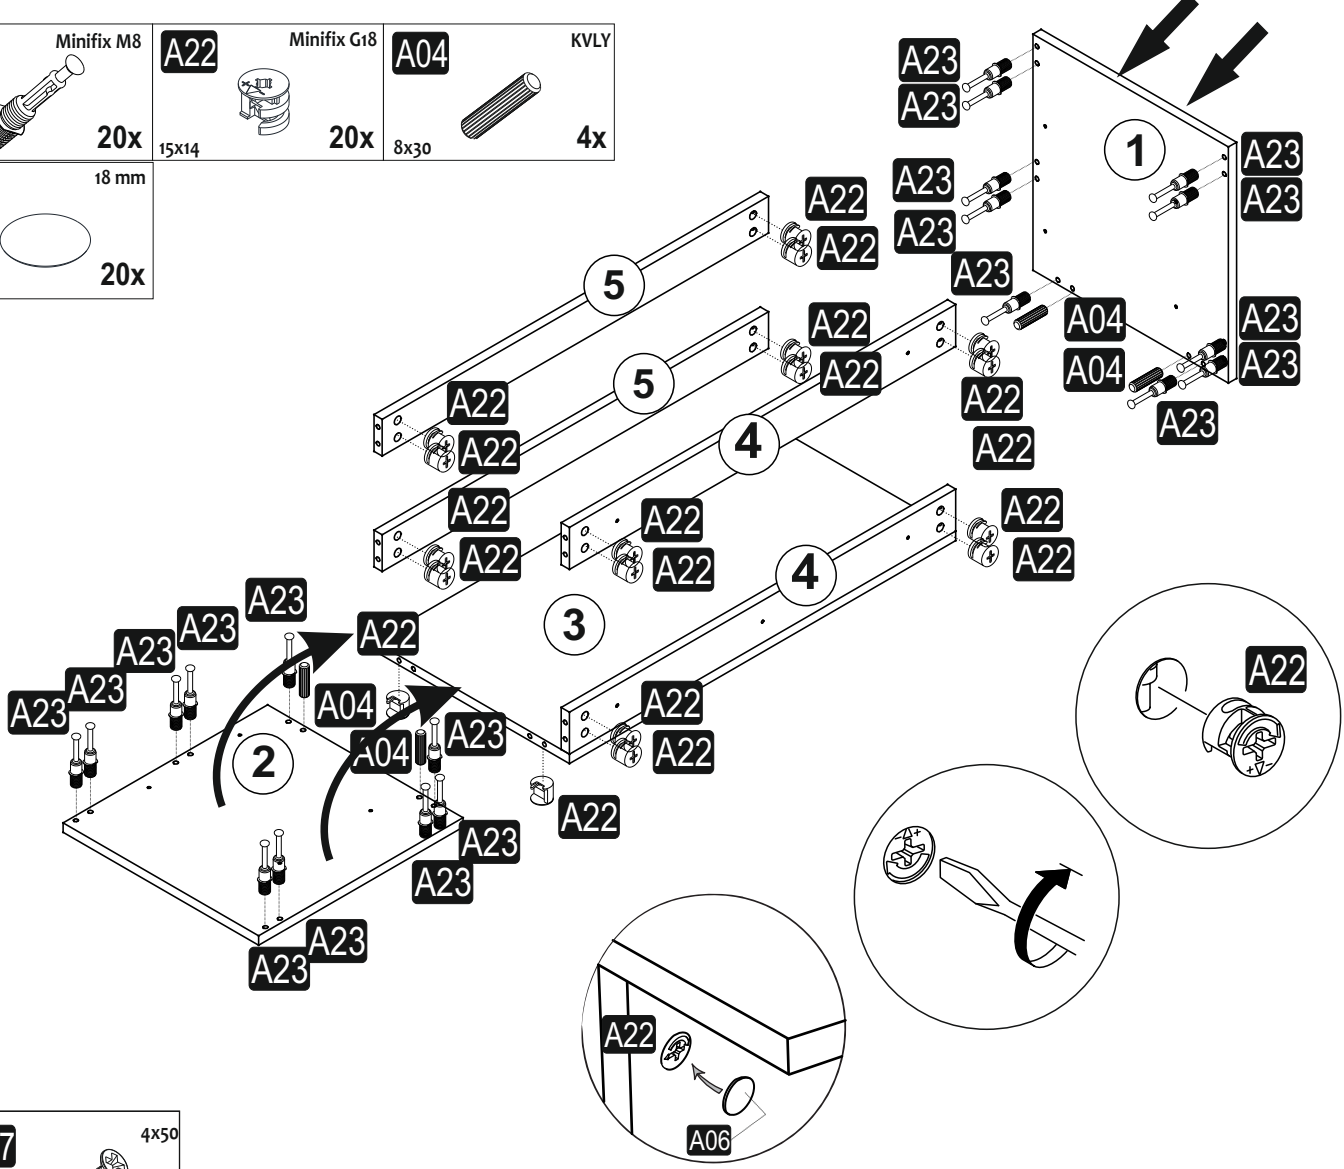

Homeline GmbH & Co.KG Siegfriedstr. 96,32756 Detmold

COBRA

www.homeline1.de

30min

A23 Minifix M8 8x34 32x	A22 Minifix G18 15x14 32x	A04 KVLV 8x30 4x	A42 5x70 8x	A18 3,5x18 16x
R05 BLY RAY 17x374 2x	V30 MTRK VD 4x15 4x	A48 AC 52x	A17 4x50 20x	A16 DB 8mm 8x
A06 P BYZ 18 mm 32x	A29 LA 2x			

.01	1	450	430	18
.02	1	450	430	18
.03	1	850	430	18
.04	2	850	80	18
.05	2	850	70	18
.06	1	882	195	18
.07	1	882	195	18
.08	2	400	96	18
.09	2	400	96	18
.10	1	806	96	18
.11	2	275	96	18
.12	1	220	96	18
.13	1	400	96	18
.14	1	400	96	18
.15	1	842	406	3
.16	2	302	406	3
.17	1	238	157	3

1

A23 Minifix M8 8x34 20x	A22 Minifix G18 15x14 20x	A04 KVLV 8x30 4x
A06 18 mm P BYZ 20x		

2

A17 4x50 2x

3

R05	BLY RAY
	
17x374	2x
A18	3,5x18
	8x

4

A17	4x50
	
	4x

10

11

12

13

14