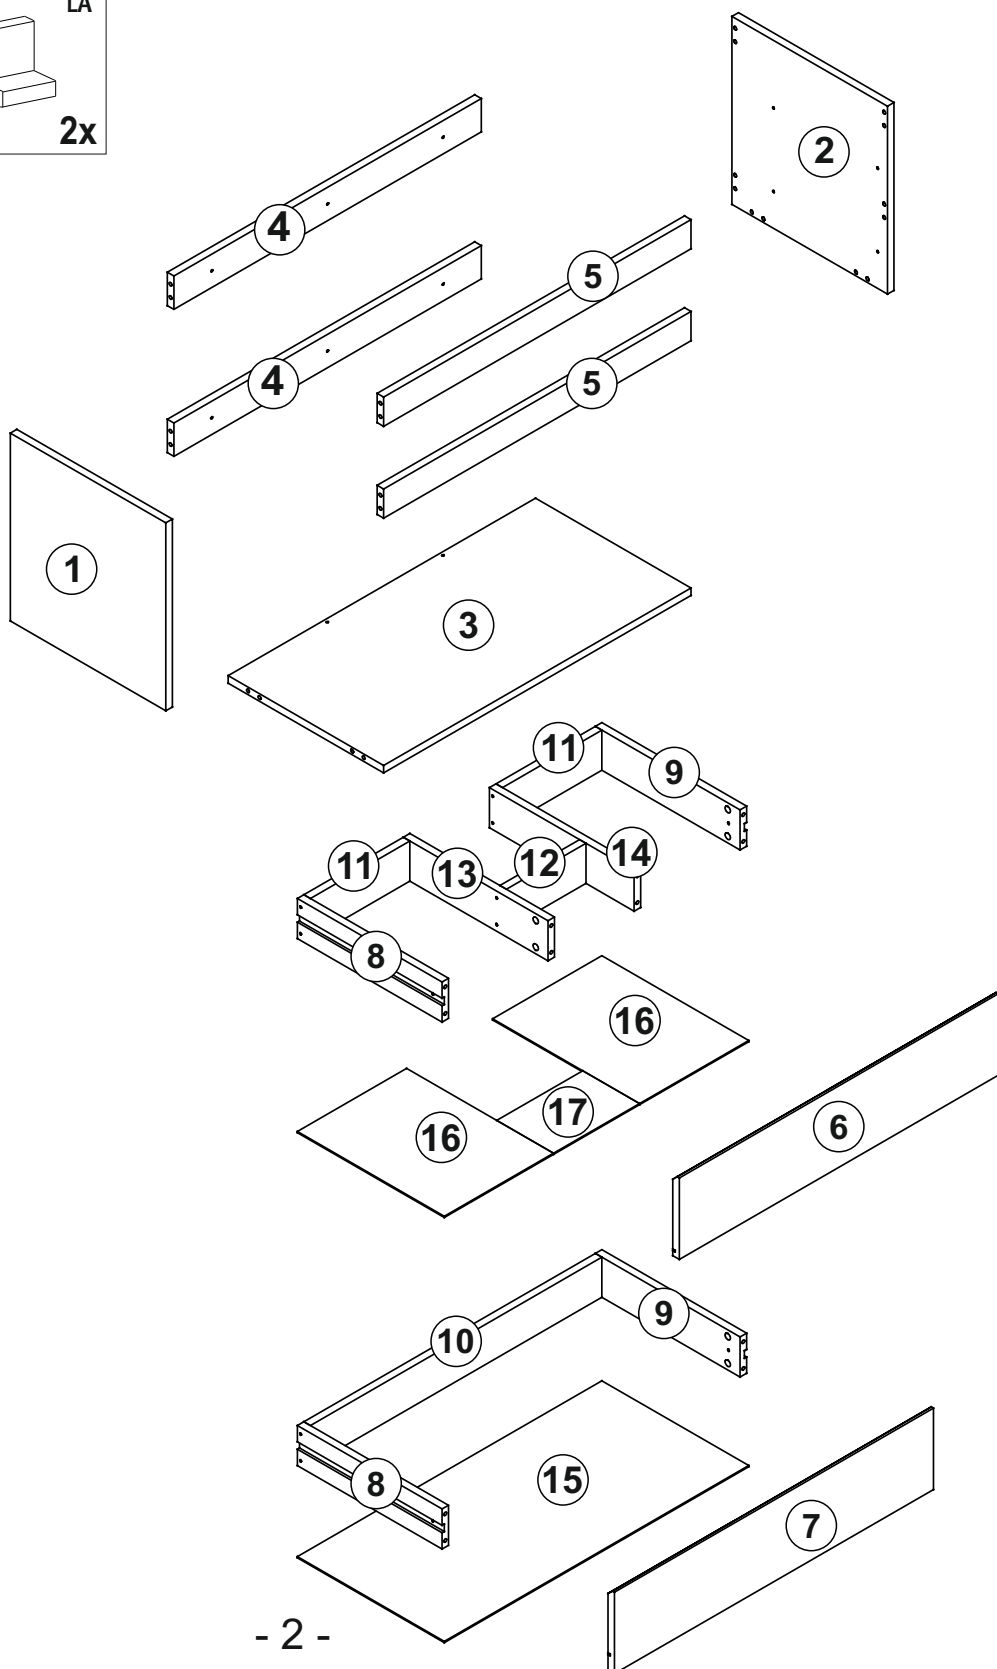

Homeline GmbH & Co.KG Siegfriedstr. 96,32756 Detmold

COBRA

www.homeline1.de

30min

A23 Minifix M8 8x34 32x	A22 Minifix G18 15x14 32x	A04 KVLV 8x30 4x	A42 5x70 8x	A18 3,5x18 16x
R05 BLY RAY 17x374 2x	V30 MTRK VD 4x15 4x	A48 AC 52x	A17 4x50 20x	A16 DB 8mm 8x
A06 P BYZ 18 mm 32x	A29 LA 2x			

.01	1	450	430	18
.02	1	450	430	18
.03	1	850	430	18
.04	2	850	80	18
.05	2	850	70	18
.06	1	882	195	18
.07	1	882	195	18
.08	2	400	96	18
.09	2	400	96	18
.10	1	806	96	18
.11	2	275	96	18
.12	1	220	96	18
.13	1	400	96	18
.14	1	400	96	18
.15	1	842	406	3
.16	2	302	406	3
.17	1	238	157	3

1

A23 Minifix M8 8x34 20x	A22 Minifix G18 15x14 20x	A04 KVLV 8x30 4x
A06 18 mm P BYZ 20x		

2

A17 4x50 2x

3

R05	BLY RAY
	
17x374	2x
A18	3,5x18
	8x

4

A17	4x50
	
	4x

10

11

12

13

14