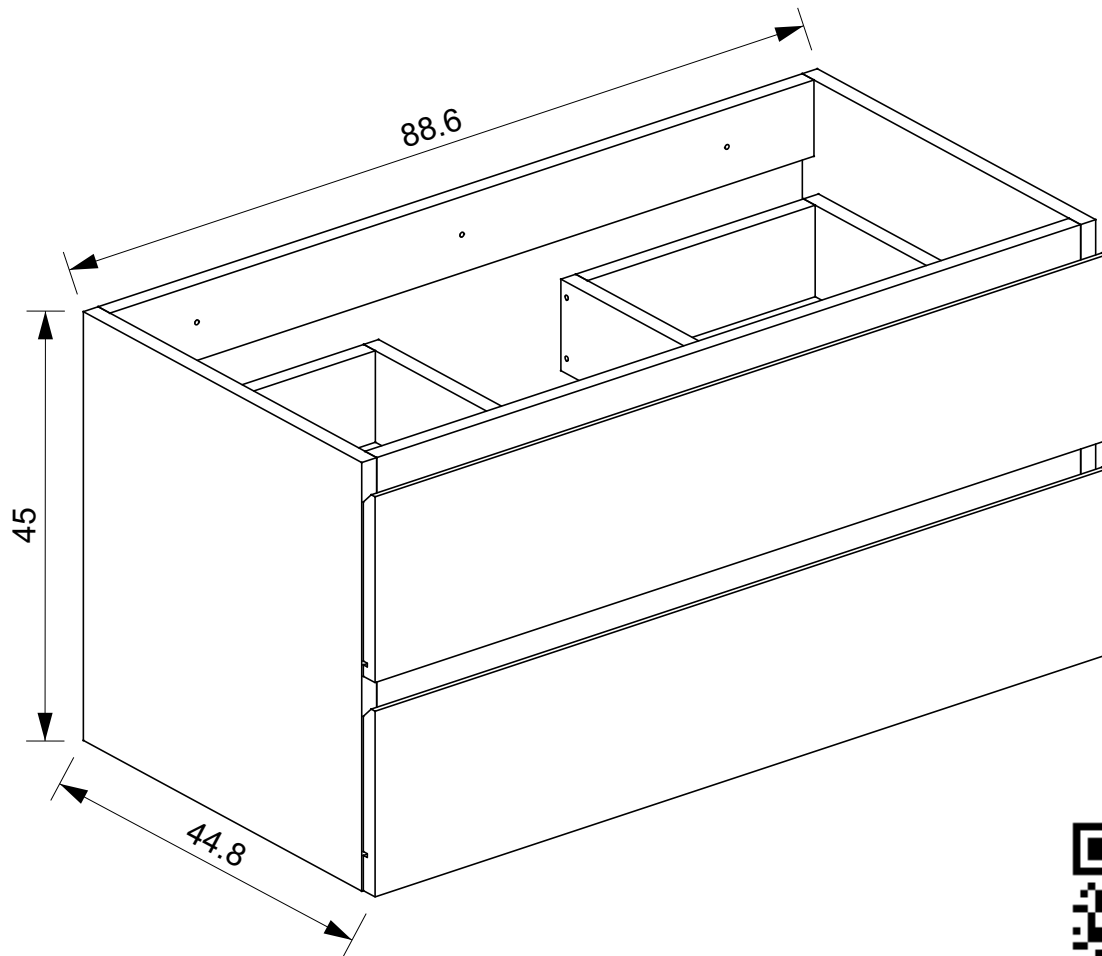

Homeline GmbH & Co.KG Siegfriedstr. 96,32756 Detmold

COBRA

www.homeline1.de

30min

A23 Minifix M8 8x34 32x	A22 Minifix G18 15x14 32x	A04 KVLV 8x30 4x	A42 5x70 8x	A18 3,5x18 16x
R05 BLY RAY 17x374 2x	V30 MTRK VD 4x15 4x	A48 AC 52x	A17 4x50 20x	A16 DB 8mm 8x
A06 P BYZ 18 mm 32x	A29 LA 2x			

.01	1	450	430	18
.02	1	450	430	18
.03	1	850	430	18
.04	2	850	80	18
.05	2	850	70	18
.06	1	882	195	18
.07	1	882	195	18
.08	2	400	96	18
.09	2	400	96	18
.10	1	806	96	18
.11	2	275	96	18
.12	1	220	96	18
.13	1	400	96	18
.14	1	400	96	18
.15	1	842	406	3
.16	2	302	406	3
.17	1	238	157	3