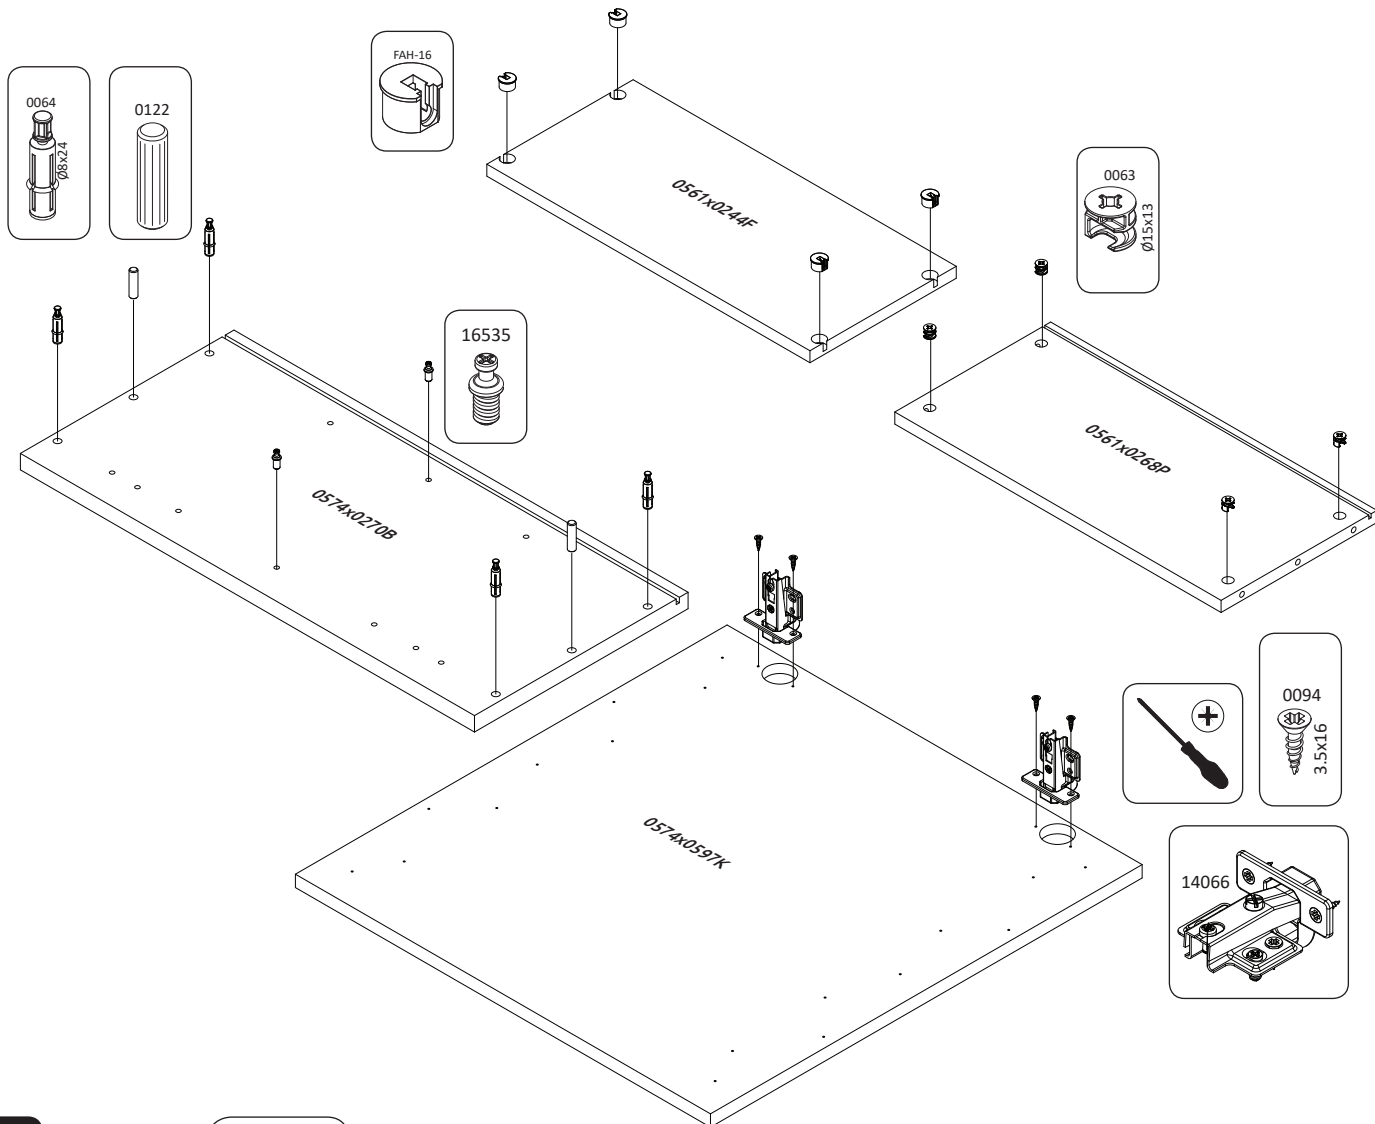

**VK60-1K/PN**

LWH - 597x286x574  
41751 27.03.2019

**1**

**2**

3

4

5

6