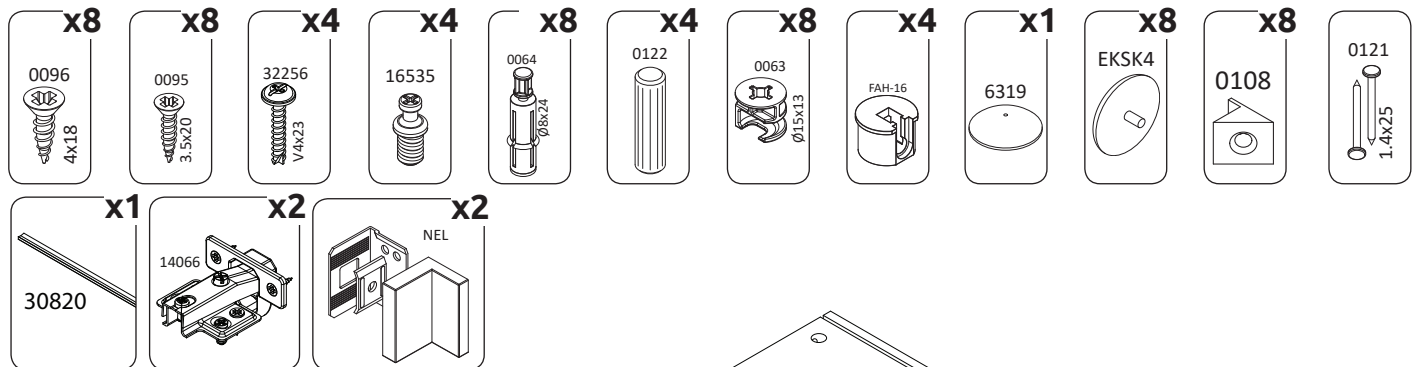

**VK60-1K/PN**

LWH - 597x286x574  
41751 27.03.2019

**1**

**2**

3

4

5

6