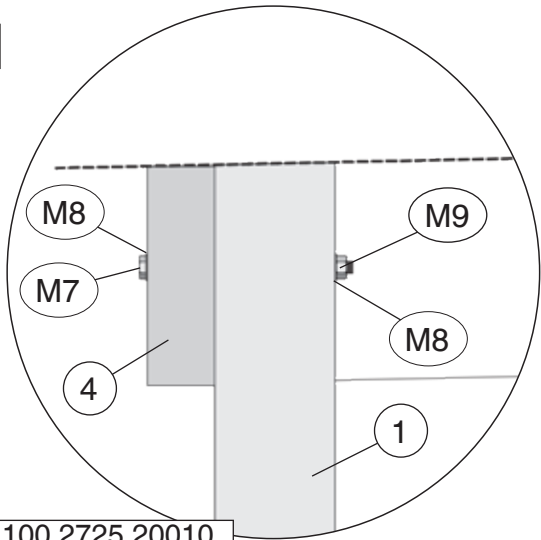

www.weka-holzbau.com

Seitlicher Dachanbau

100.2720.20010
100.2725.20010

100.2720.20020
100.2725.20020

Montage-, Bedienungs- und Wartungsanleitung

800.0286.17.51 800.0286.20.40

Stand: 2248

Pos	Bild	Abmessung (mm)	Anzahl (Stück)			
			100.2720.20010	100.2725.20010	100.2720.20020	100.2725.20020
①		80/80/2200	4	4	4	4
②		45/146/2050 45/146/2300	1 -	- 1	1 -	- 1
③		45/146/1940 45/146/2500	1 -	- 1	1 -	- 1
④		45/146/1250 45/146/2400	4 -	5 -	- 4	- 5
⑤		45/146/500	2	2	2	2
⑥		15,5/96/2350 15,5/96/2910	15 -	- 15	28 -	- 28
⑦		18,5/146/1610 18,5/146/2405	1 -	1 -	- 1	- 1

1

2

3

	M6	M8 x 110		M8	8,4
				M9	M8

4

	M5 M8 x 90		M8 8,4
			M9 M8

5x M5 + 2x M8 + M9

5x M5 + 2x M8 + M9

5

	M7 M8 x 140		M8 8,4
			

A

B

Abb.: 100.2725.20010

6

	M1	5,0 x 80
	M13	5,0 x 120

	M7	M8 x 140