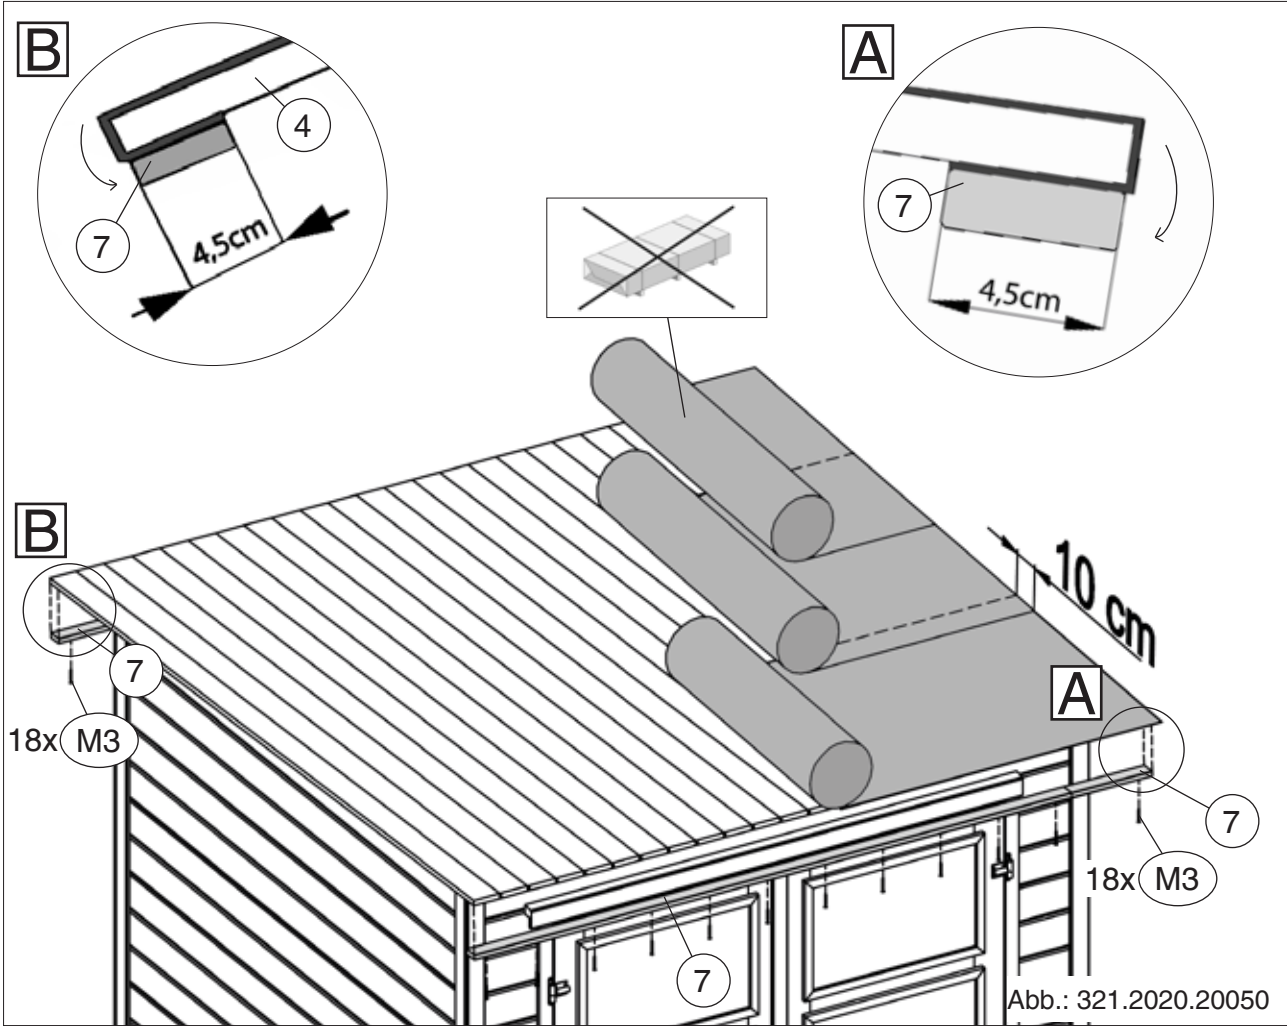

17

	M3 3,5 x 30

Abb.: 321.2020.20050