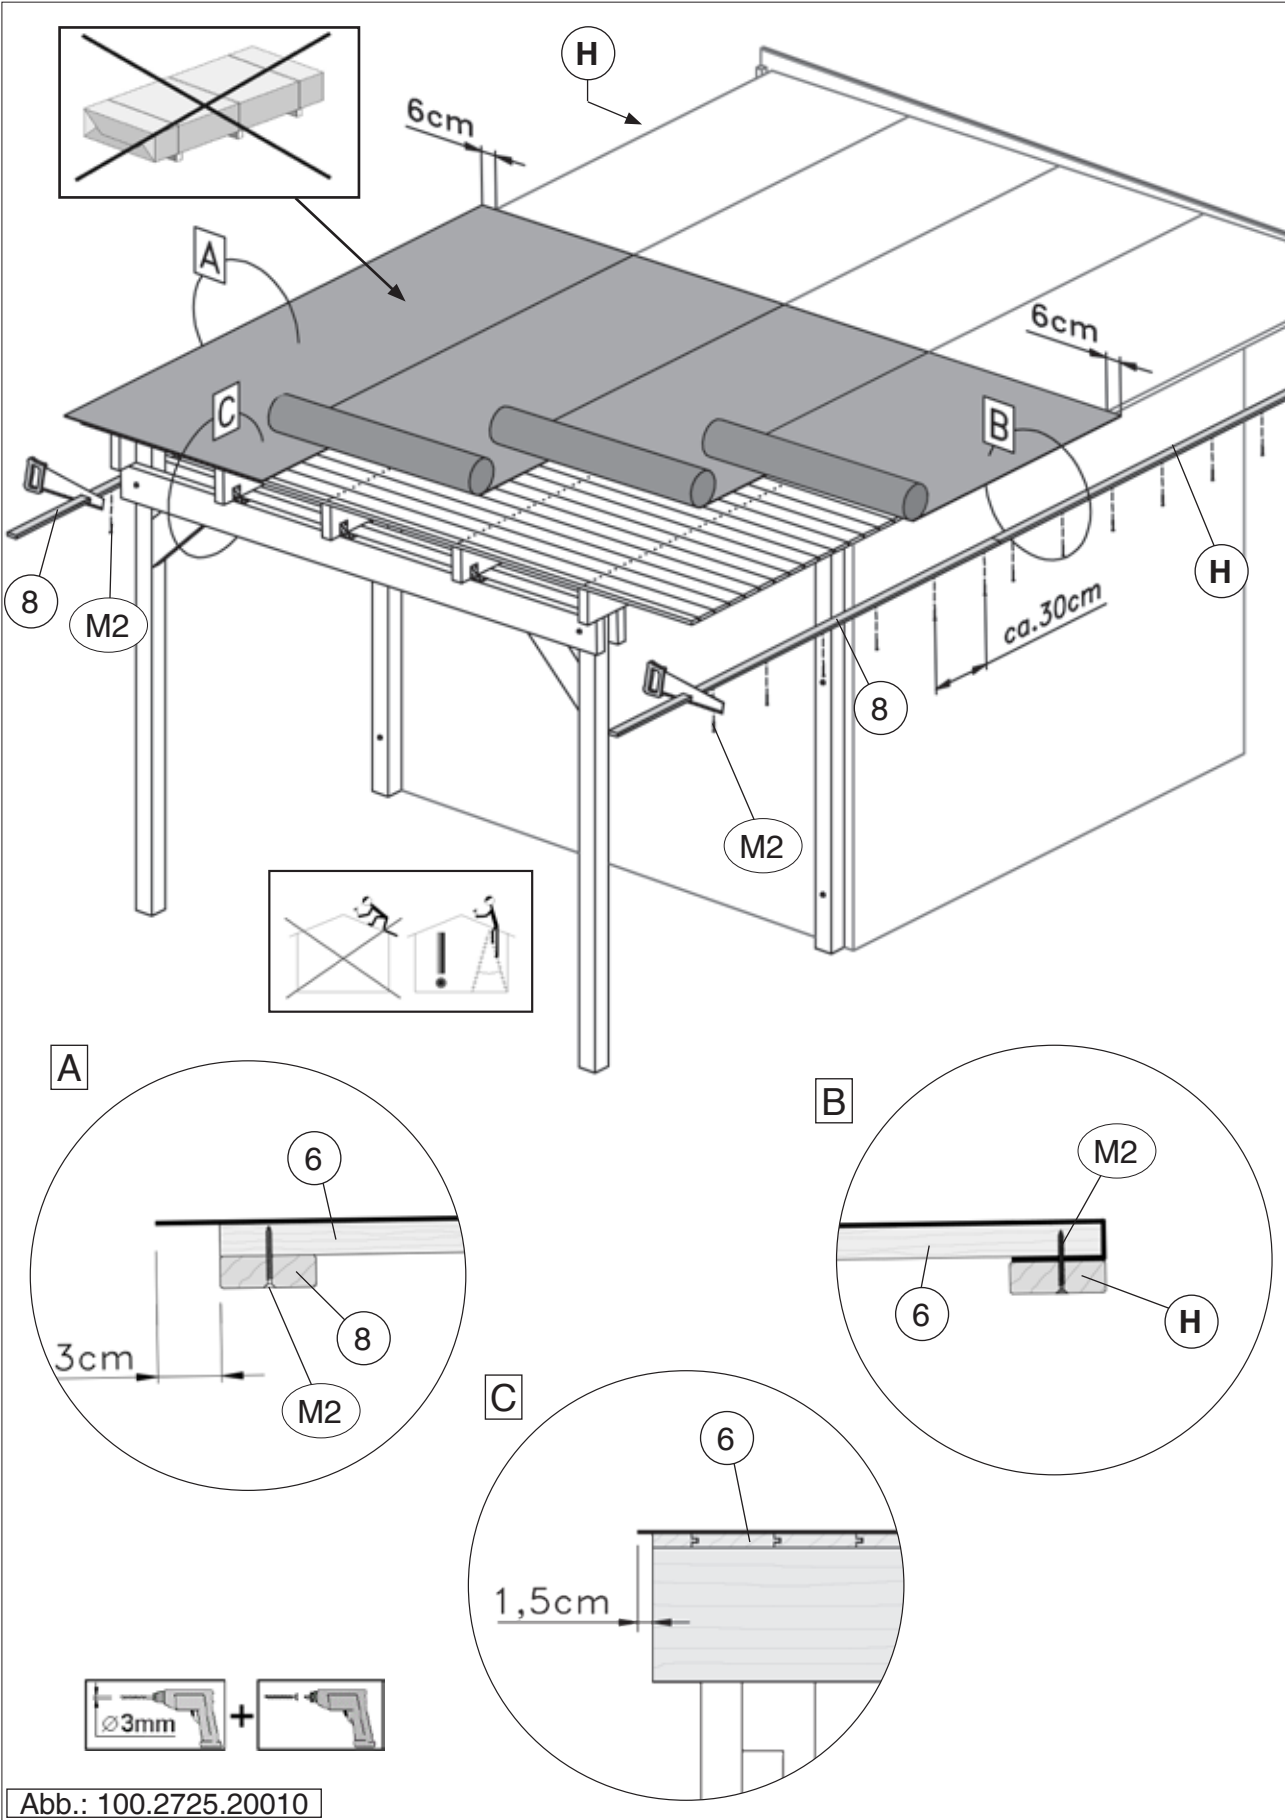

	M2 3,5 x 30
---	-------------

Abb.: 100.2725.20010

10

Abb.: 100.2725.20010

www.weka-holzbau.com

WEKA Holzbau GmbH

Johannesstr. 16, 17034 Neubrandenburg

Tel.: +49 (0)395 42908-0