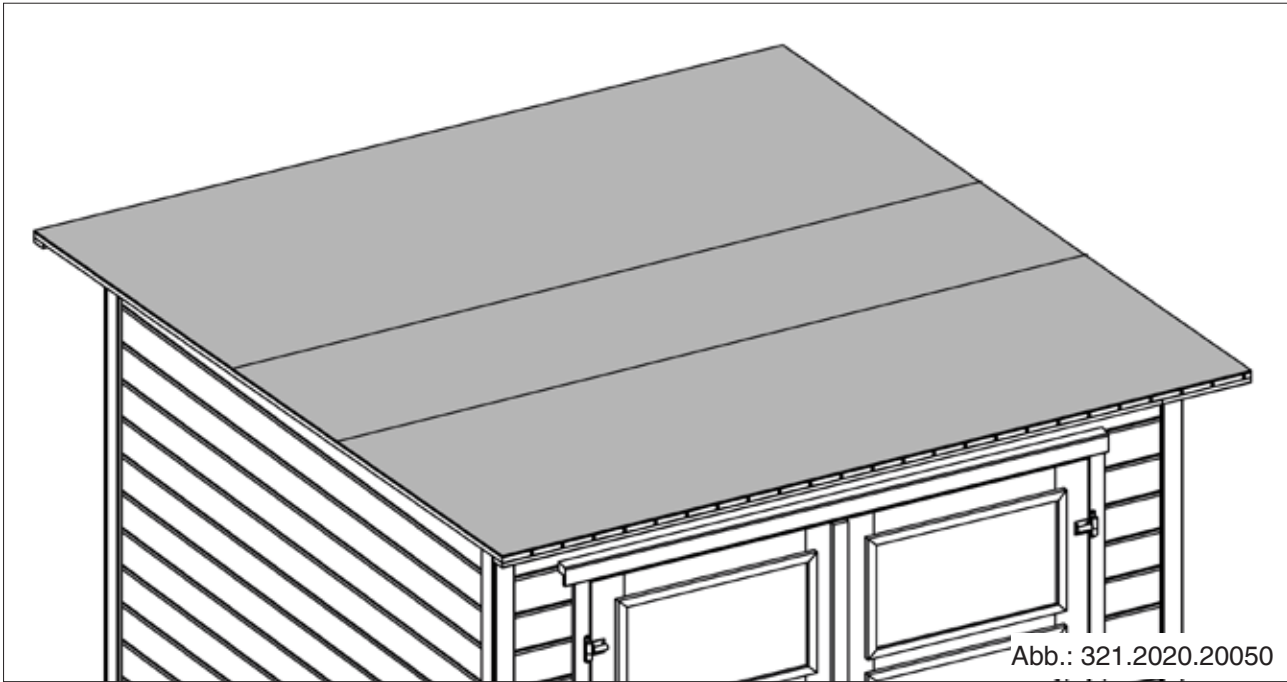

18

Abb.: 321.2020.20050