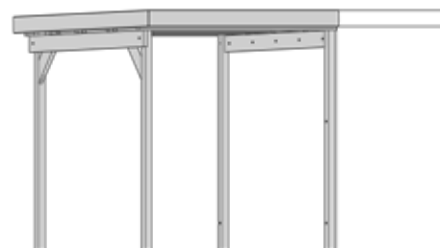

www.weka-holzbau.com

Seitlicher Dachanbau

100.2720.20010
100.2725.20010

100.2720.20020
100.2725.20020

Montage-, Bedienungs- und Wartungsanleitung

800.0286.17.51 800.0286.20.40

Stand: 2248

Pos	Bild	Abmessung (mm)	Anzahl (Stück)			
			100.2720.20010	100.2725.20010	100.2720.20020	100.2725.20020
①		80/80/2200	4	4	4	4
②		45/146/2050 45/146/2300	1 -	- 1	1 -	- 1
③		45/146/1940 45/146/2500	1 -	- 1	1 -	- 1
④		45/146/1250 45/146/2400	4 -	5 -	- 4	- 5
⑤		45/146/500	2	2	2	2
⑥		15,5/96/2350 15,5/96/2910	15 -	- 15	28 -	- 28
⑦		18,5/146/1610 18,5/146/2405	1 -	1 -	- 1	- 1