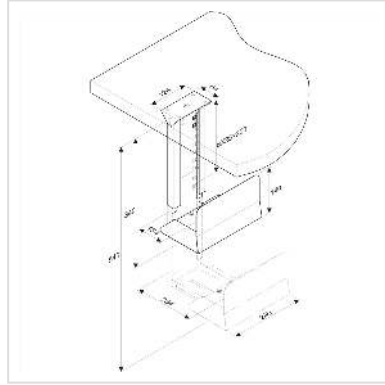

ROLINE PC-Halter schwarz

Artikelnummer	17.03.1127
Hersteller	ROLINE
Hersteller-Art.-Nr.	17.03.1127
EAN (Einzelstück)	7611990149803

roline
Designed for Professionals

Stabiler PC Halter zur Untertischmontage für mehr Platz auf Ihrem Arbeitstisch

- Platzsparender PC Halter, schafft mehr Platz auf Ihrem Arbeitstisch
- Stabile Stahlkonstruktion
- Befestigung unter der Tischplatte, Schrauben nicht im Lieferumfang enthalten
- Höhe und Breite einstellbar
- Hinweis: Farbe schwarz

Technische Daten

Hersteller	ROLINE
Produktgruppe	Büromöbel
Produkttyp	PC-Halterung
Farbe	schwarz
Tragkraft	30 kg
Anzahl Drehpunkte	keine
Befestigung	Untertischplatte
Armlänge maximal	Höhe 390-540mm
Materialgruppe	Metall
Technische Besonderheiten	Breite 134-234 mm
Gewicht	3803.5 g