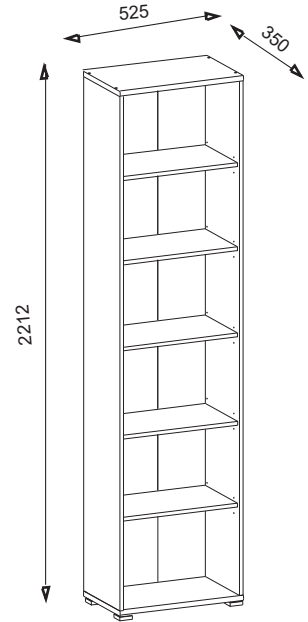

35-440

OFFICE LINE

Nr	St.	Ausmaß	Colli
1	1	2148 x 346 x 16	1/1
2	1	2148 x 346 x 16	1/1
3	1	525 x 350 x 22	1/1
4	1	525 x 350 x 22	1/1
5	4	491 x 309 x 16	1/1
6	1	492 x 309 x 16	1/1
7	1	2162 x 504 x 3	1/1

8x φ7x50 mm e1	16x φ5 d1	8x φ8x30 mm f1	8x l2
8x φ4x30 mm p21	4x 56x56x20 mm k52	4x φ15x12mm #16 r1	4x r42
5x l1	1x z1	4x ø16 s2	x1