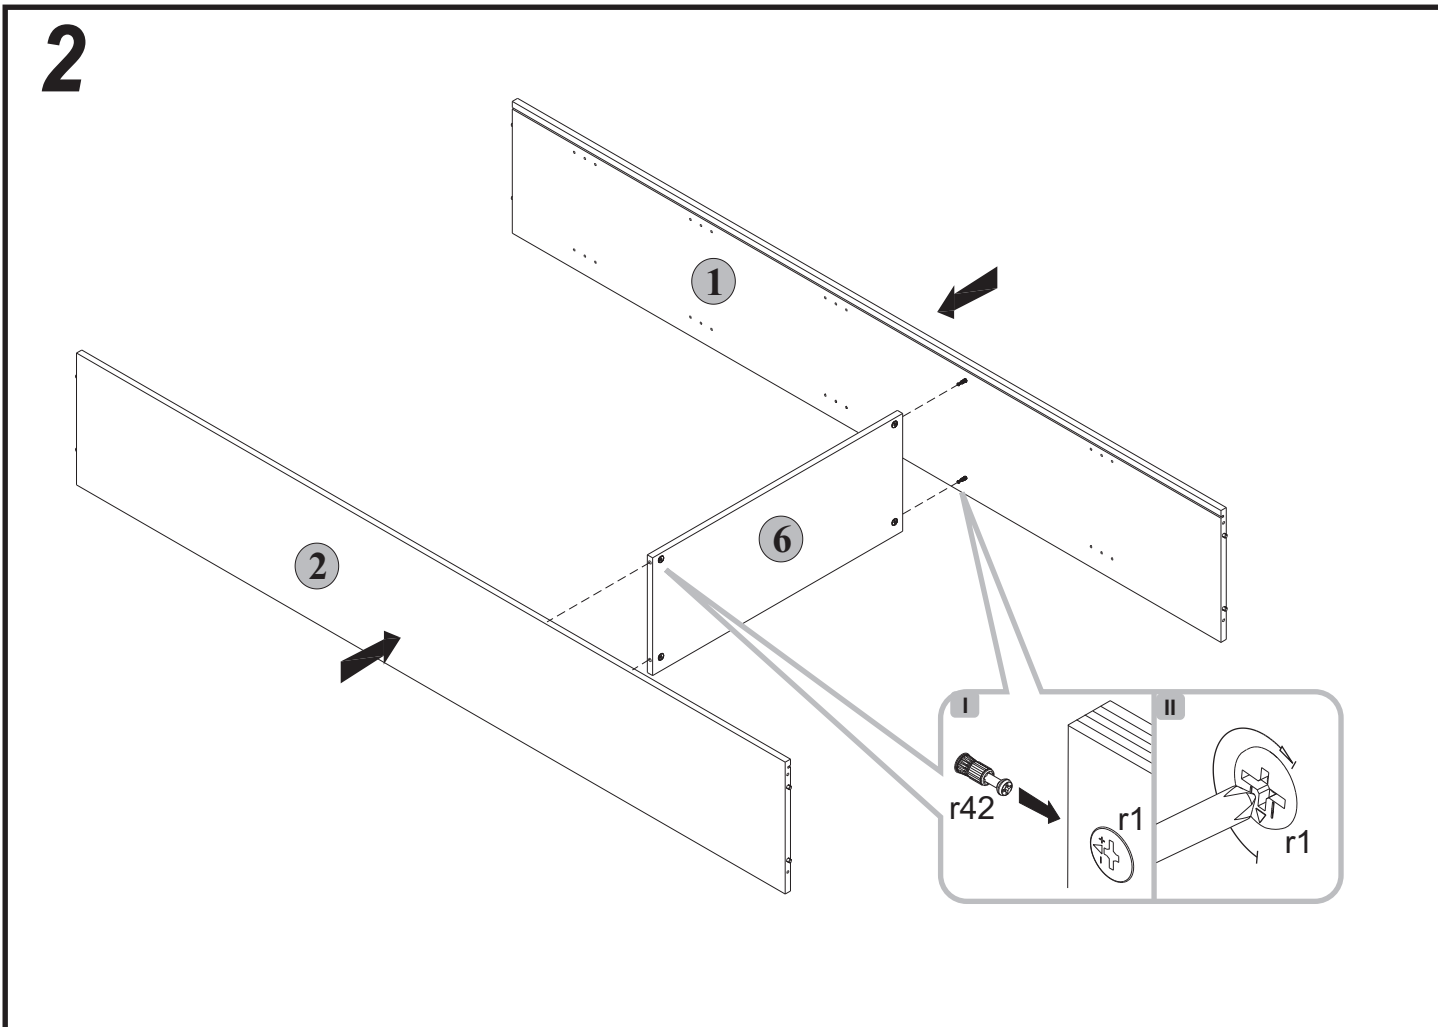

35-440

OFFICE LINE

Nr	St.	Ausmaß	Colli
1	1	2148 x 346 x 16	1/1
2	1	2148 x 346 x 16	1/1
3	1	525 x 350 x 22	1/1
4	1	525 x 350 x 22	1/1
5	4	491 x 309 x 16	1/1
6	1	492 x 309 x 16	1/1
7	1	2162 x 504 x 3	1/1

8x φ7x50 mm e1	16x φ5 d1	8x φ8x30 mm f1	8x l2
8x φ4x30 mm p21	4x 56x56x20 mm k52	4x φ15x12mm #16 r1	4x r42
5x l1	1x z1	4x ø16 s2	x1