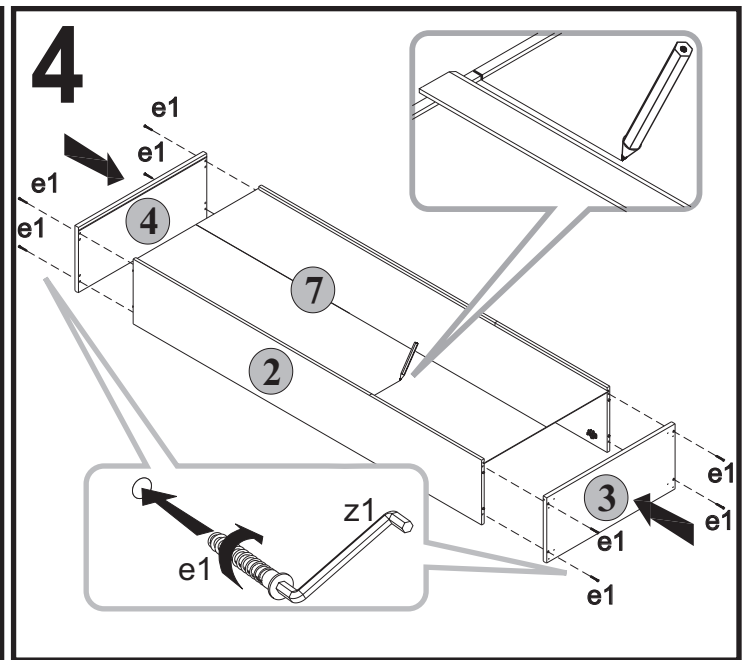

35-440

OFFICE LINE

Nr	St.	Ausmaß	Colli
1	1	2148 x 346 x 16	1/1
2	1	2148 x 346 x 16	1/1
3	1	525 x 350 x 22	1/1
4	1	525 x 350 x 22	1/1
5	4	491 x 309 x 16	1/1
6	1	492 x 309 x 16	1/1
7	1	2162 x 504 x 3	1/1

8x φ7x50 mm e1	16x φ5 d1	8x φ8x30 mm f1	8x l2
8x φ4x30 mm p21	4x 56x56x20 mm k52	4x φ15x12mm #16 r1	4x r42
5x l1	1x z1	4x ø16 s2	x1