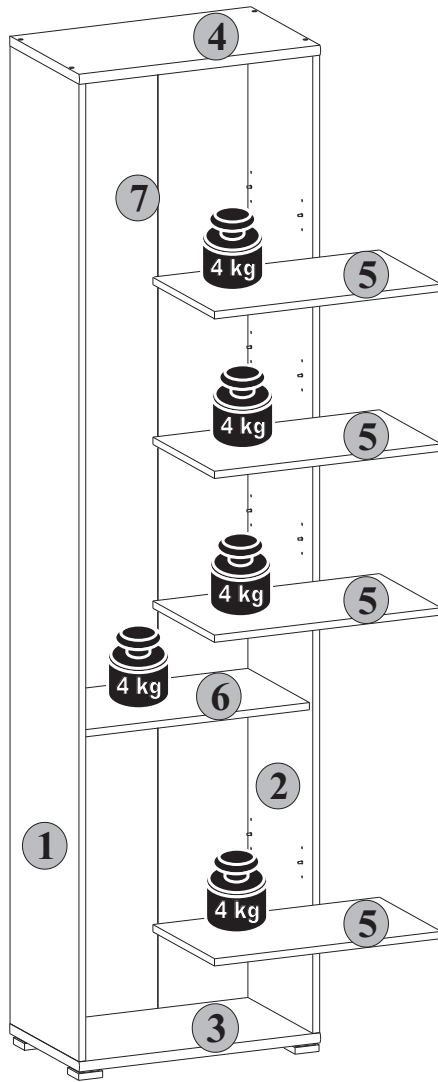

35-440

OFFICE LINE

Nr	St.	Ausmaß	Colli
1	1	2148 x 346 x 16	1/1
2	1	2148 x 346 x 16	1/1
3	1	525 x 350 x 22	1/1
4	1	525 x 350 x 22	1/1
5	4	491 x 309 x 16	1/1
6	1	492 x 309 x 16	1/1
7	1	2162 x 504 x 3	1/1

8x φ7x50 mm e1	16x φ5 d1	8x φ8x30 mm f1	8x l2
8x φ4x30 mm p21	4x 56x56x20 mm k52	4x φ15x12mm #16 r1	4x r42
5x l1	1x z1	4x ø16 s2	x1