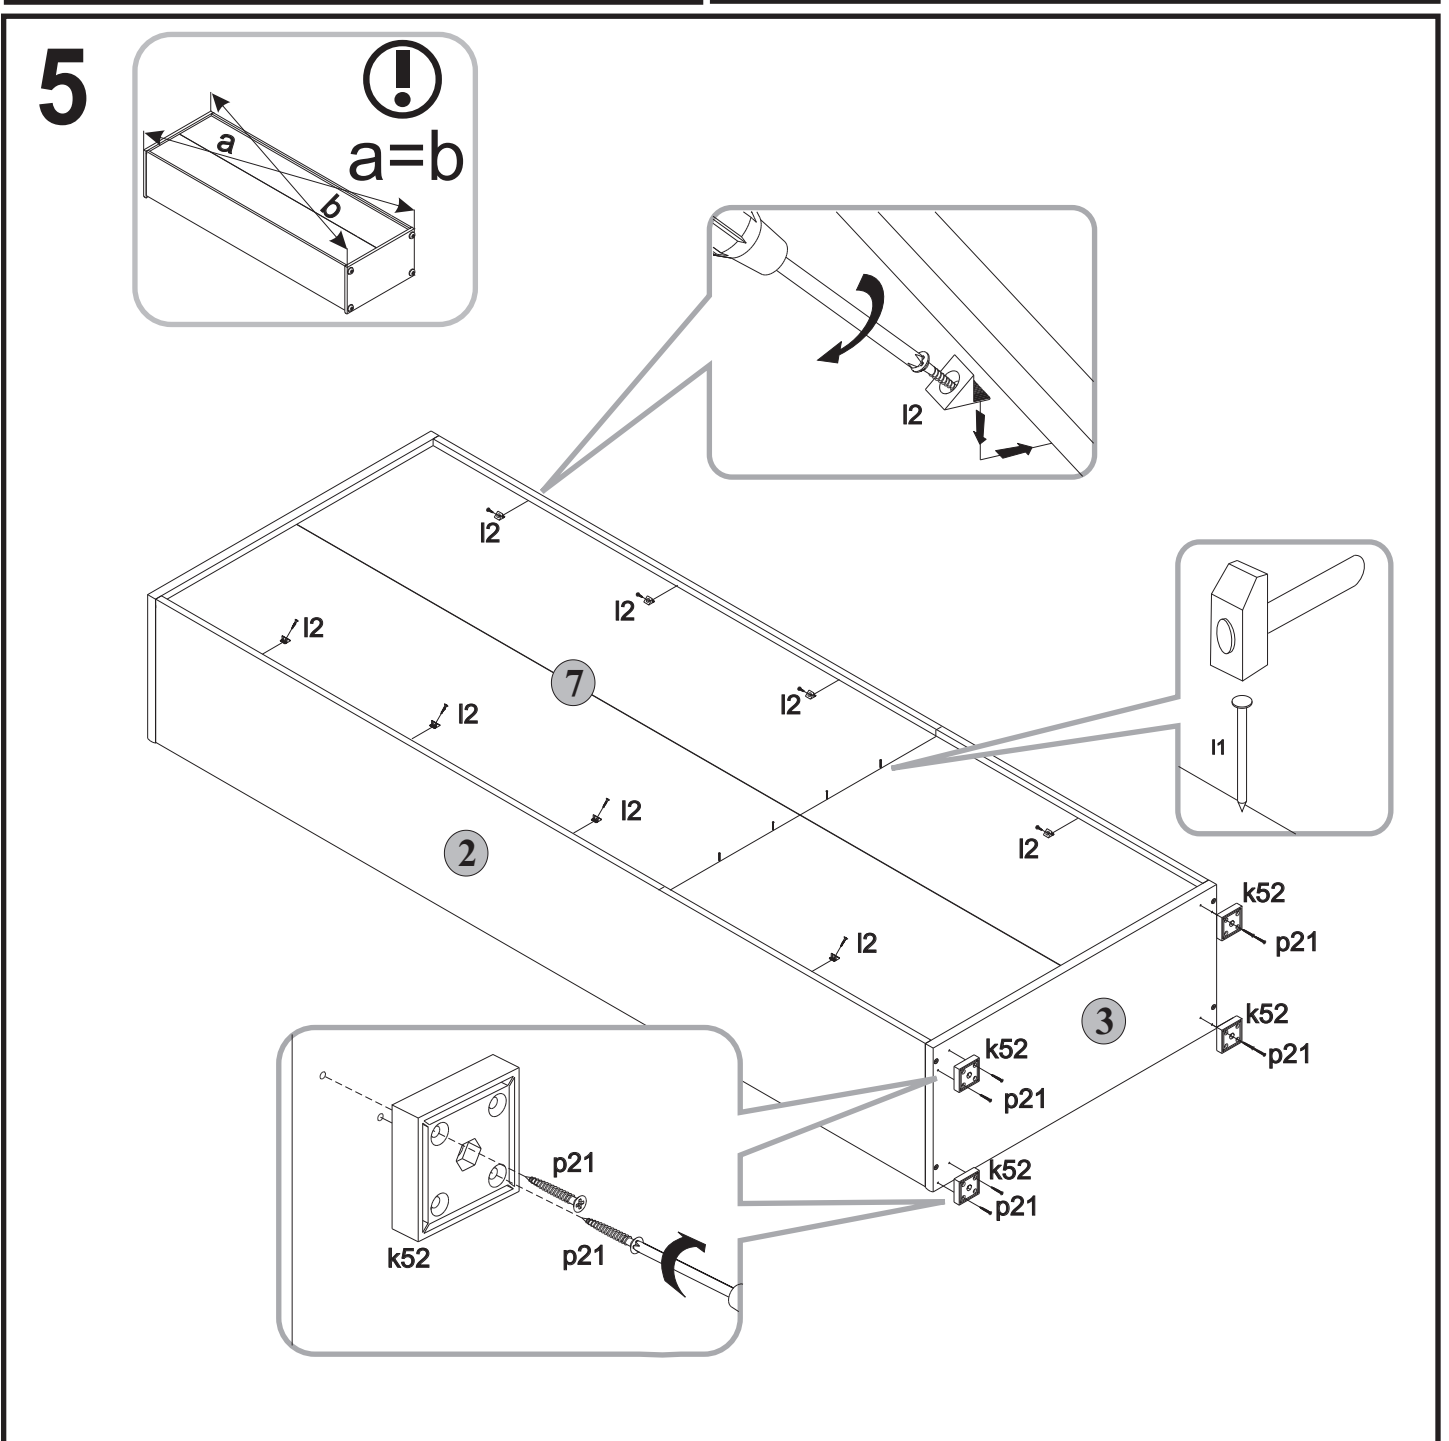

35-440

OFFICE LINE

Nr	St.	Ausmaß	Colli
1	1	2148 x 346 x 16	1/1
2	1	2148 x 346 x 16	1/1
3	1	525 x 350 x 22	1/1
4	1	525 x 350 x 22	1/1
5	4	491 x 309 x 16	1/1
6	1	492 x 309 x 16	1/1
7	1	2162 x 504 x 3	1/1

8x φ7x50 mm e1	16x φ5 d1	8x φ8x30 mm f1	8x l2
8x φ4x30 mm p21	4x 56x56x20 mm k52	4x φ15x12mm #16 r1	4x r42
5x l1	1x z1	4x ø16 s2	x1