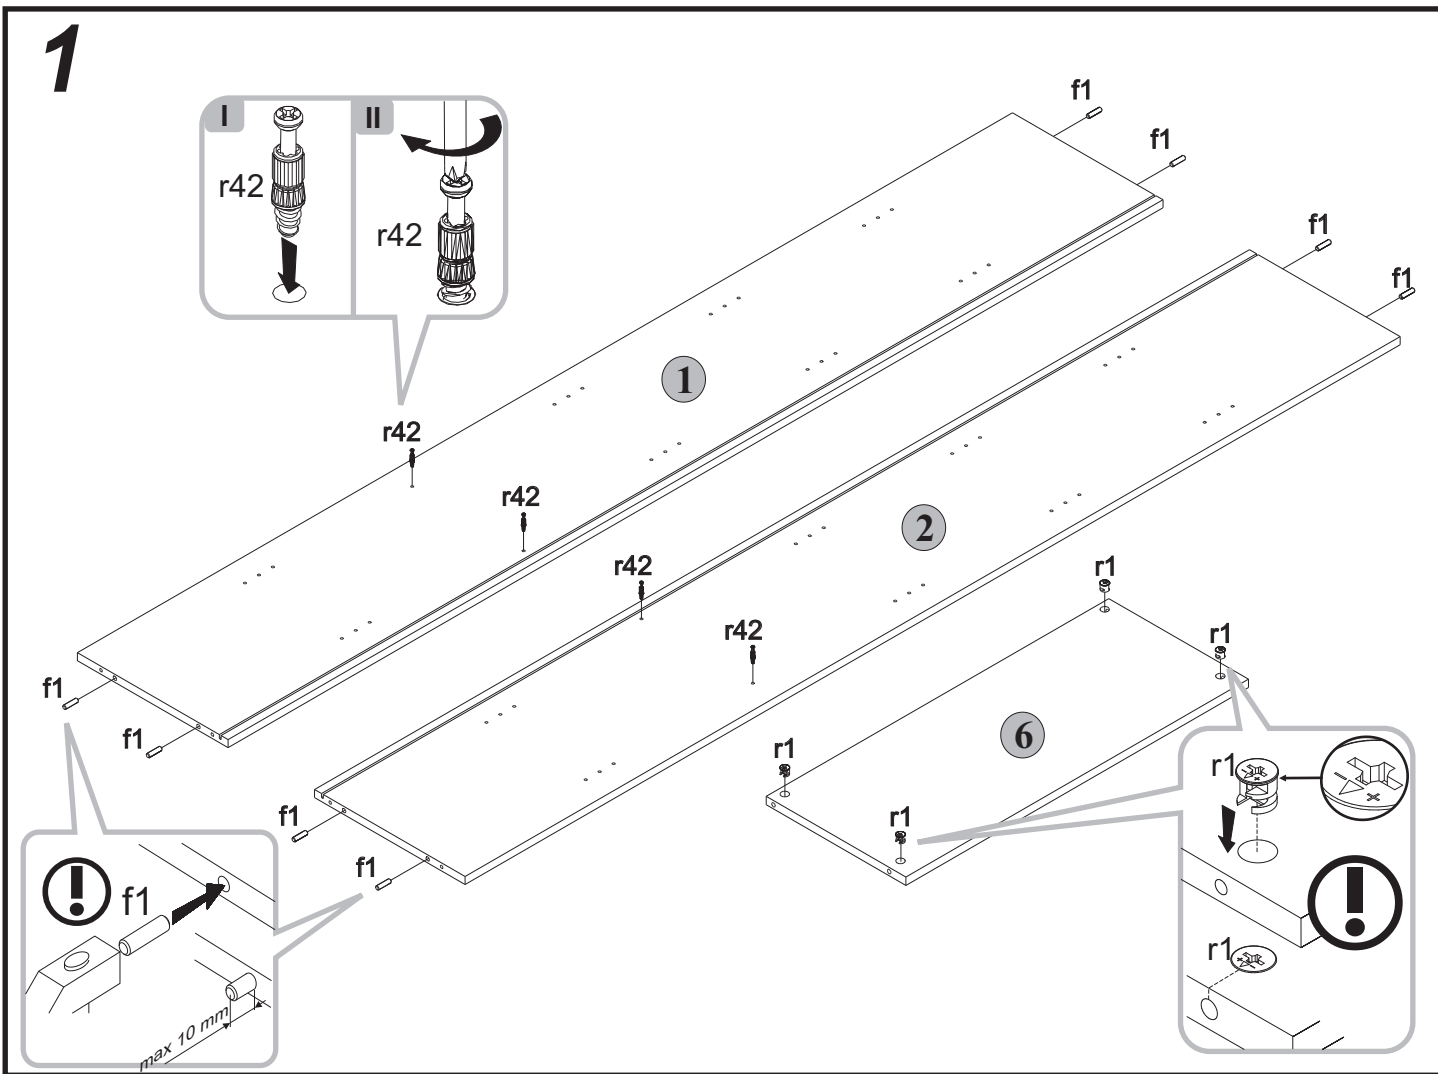

35-440

OFFICE LINE

Nr	St.	Ausmaß	Colli
1	1	2148 x 346 x 16	1/1
2	1	2148 x 346 x 16	1/1
3	1	525 x 350 x 22	1/1
4	1	525 x 350 x 22	1/1
5	4	491 x 309 x 16	1/1
6	1	492 x 309 x 16	1/1
7	1	2162 x 504 x 3	1/1

8x φ7x50 mm e1	16x φ5 d1	8x φ8x30 mm f1	8x l2
8x φ4x30 mm p21	4x 56x56x20 mm k52	4x φ15x12mm #16 r1	4x r42
5x l1	1x z1	4x ø16 s2	x1