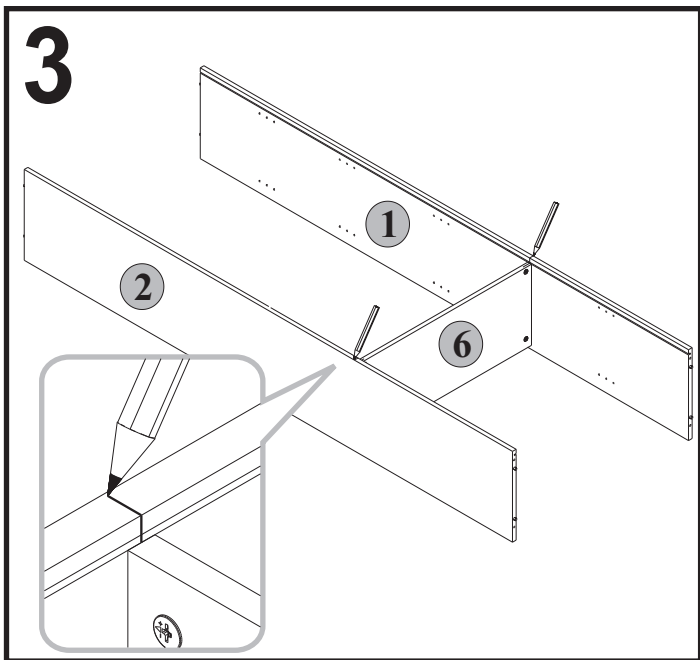

35-440

OFFICE LINE

Nr	St.	Ausmaß	Colli
1	1	2148 x 346 x 16	1/1
2	1	2148 x 346 x 16	1/1
3	1	525 x 350 x 22	1/1
4	1	525 x 350 x 22	1/1
5	4	491 x 309 x 16	1/1
6	1	492 x 309 x 16	1/1
7	1	2162 x 504 x 3	1/1

8x φ7x50 mm e1	16x φ5 d1	8x φ8x30 mm f1	8x l2
8x φ4x30 mm p21	4x 56x56x20 mm k52	4x φ15x12mm #16 r1	4x r42
5x l1	1x z1	4x ø16 s2	x1