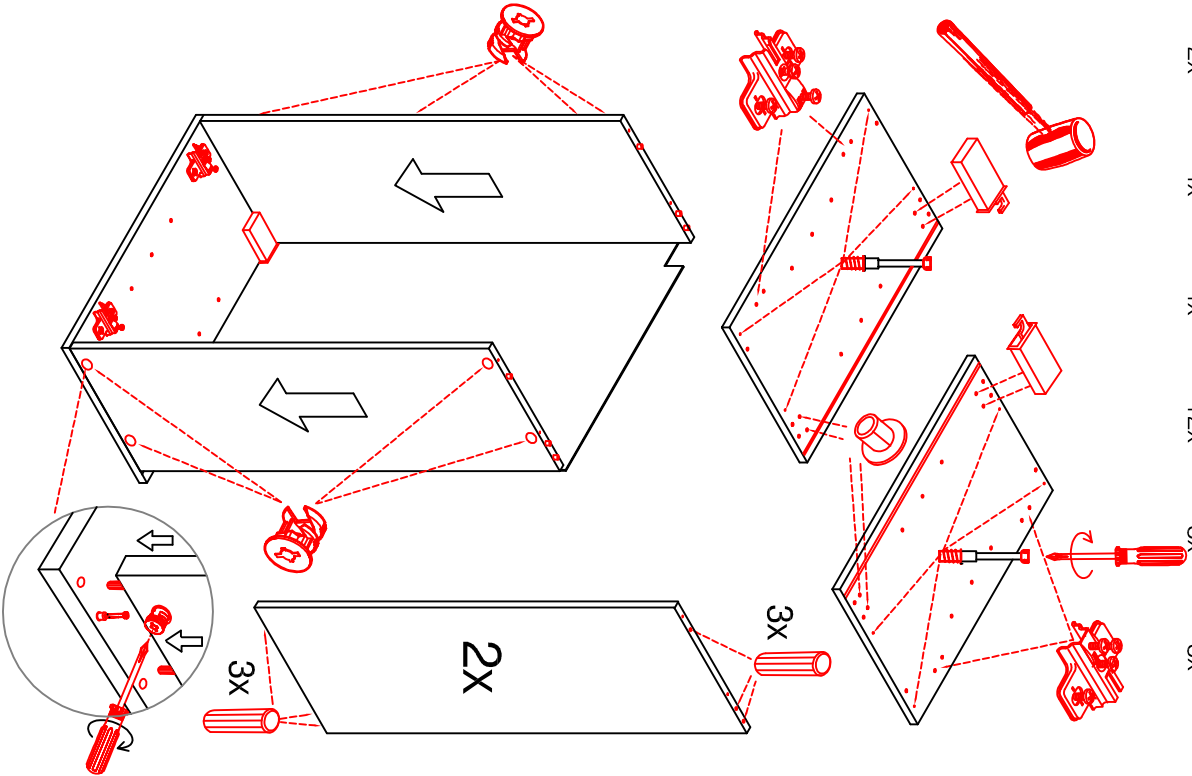

H 80 / H 100 / HG 100 / HGH 100

Varianto

Montageanleitung / Notice de montage / Assembly instruction

HU 60 Blocktype

Varianto

Montageanleitung / Notice de montage / Assembly instruction

H 30 / H 40 / H 50 / H 60 / KH 60-32 / HG 50 / HGH 50 / H 50-89 / H 60-89

Variante Montageanleitung / Notice de montage / Assembly instruction

2x	2x	4x
8x	8x	12x

4x	12x	2x	1x	4x
				3,5x15

8x	2x	2x
		Ø8mm

DSPU 100 Blocktype 2-farbig

Varianto

Montageanleitung / Notice de montage / Assembly instruction