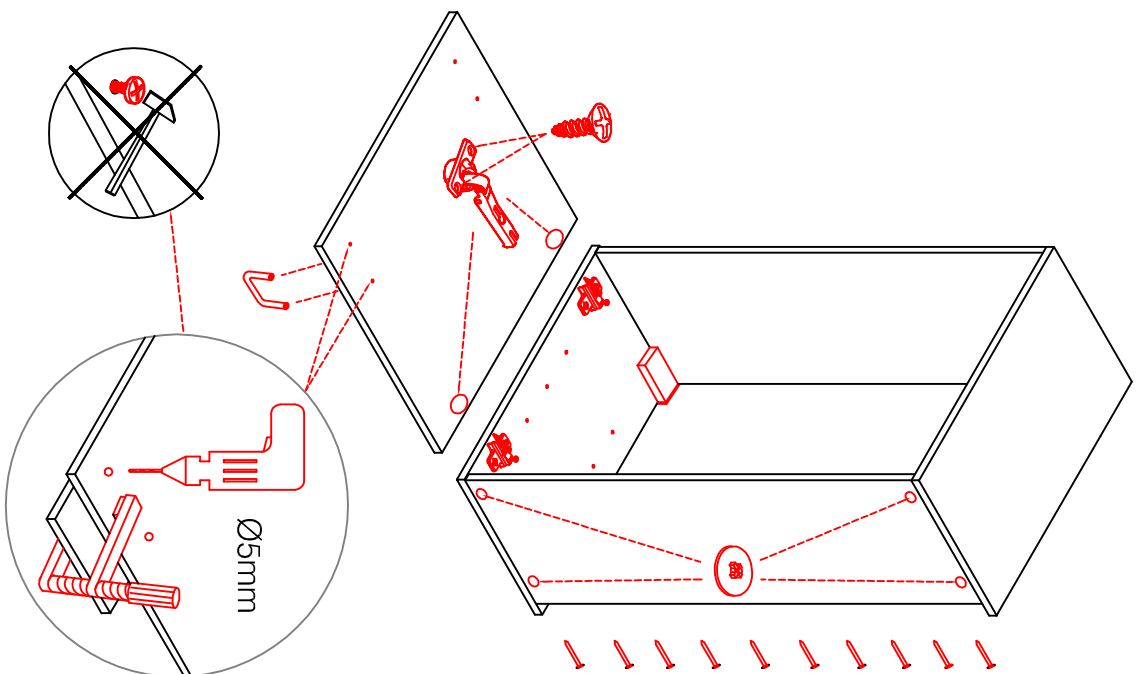

H 80 / H 100 / HG 100 / HGH 100

Varianto

Montageanleitung / Notice de montage / Assembly instruction

HU 60 Blocktype

Varianto

Montageanleitung / Notice de montage / Assembly instruction

H 30 / H 40 / H 50 / H 60 / KH 60-32 / HG 50 / HGH 50 / H 50-89 / H 60-89

Variante Montageanleitung / Notice de montage / Assembly instruction

2x	2x	4x
8x	8x	12x

4x	12x	2x	1x	4x
				3,5x15

8x	2x	2x
		Ø8mm

DSPU 100 Blocktype 2-farbig

Varianto

Montageanleitung / Notice de montage / Assembly instruction