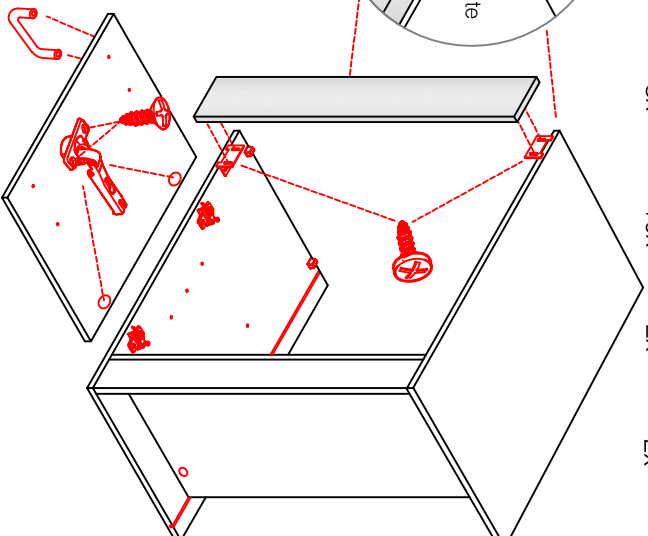

Variante Montageanleitung / Notice de montage / Assembly instruction

2x	2x	4x
8x	8x	12x

4x	12x	2x	1x	4x
				3,5x15

8x	2x	2x
		Ø8mm

DSPU 100 Blocktype 2-farbig

Varianto

Montageanleitung / Notice de montage / Assembly instruction