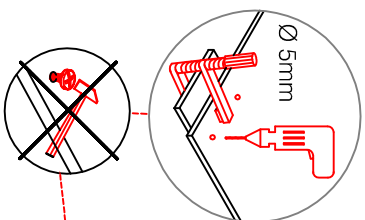

Variante Montageanleitung / Notice de montage / Assembly instruction

2x	2x	4x
8x	8x	12x

4x	12x	2x	1x	4x
				3,5x15

8x	2x	2x
		Ø8mm

DSPU 100 Blocktype 2-farbig

Varianto

Montageanleitung / Notice de montage / Assembly instruction