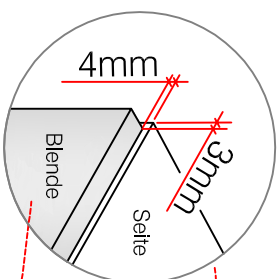

Variante Montageanleitung / Notice de montage / Assembly instruction

2x	2x	4x
8x	8x	12x

4x	12x	2x	1x	4x
				3,5x15

8x	2x	2x
		Ø8mm

DSPU 100 Blocktype 2-farbig

Varianto

Montageanleitung / Notice de montage / Assembly instruction