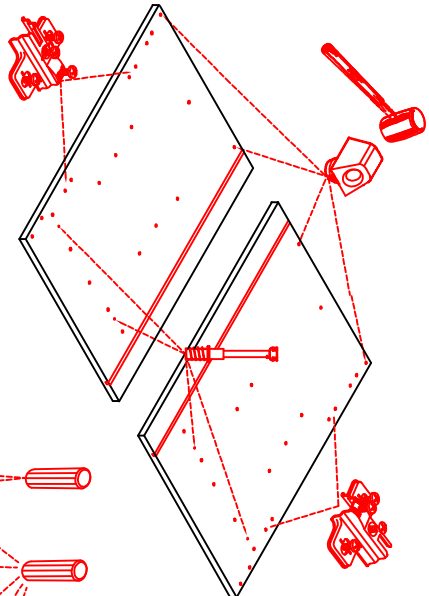

Variante Montageanleitung / Notice de montage / Assembly instruction

2x	2x	4x
8x	8x	12x

4x	12x	2x	1x	4x
				3,5x15

8x	2x	2x
		Ø8mm

DSPU 100 Blocktype 2-farbig

Varianto

Montageanleitung / Notice de montage / Assembly instruction