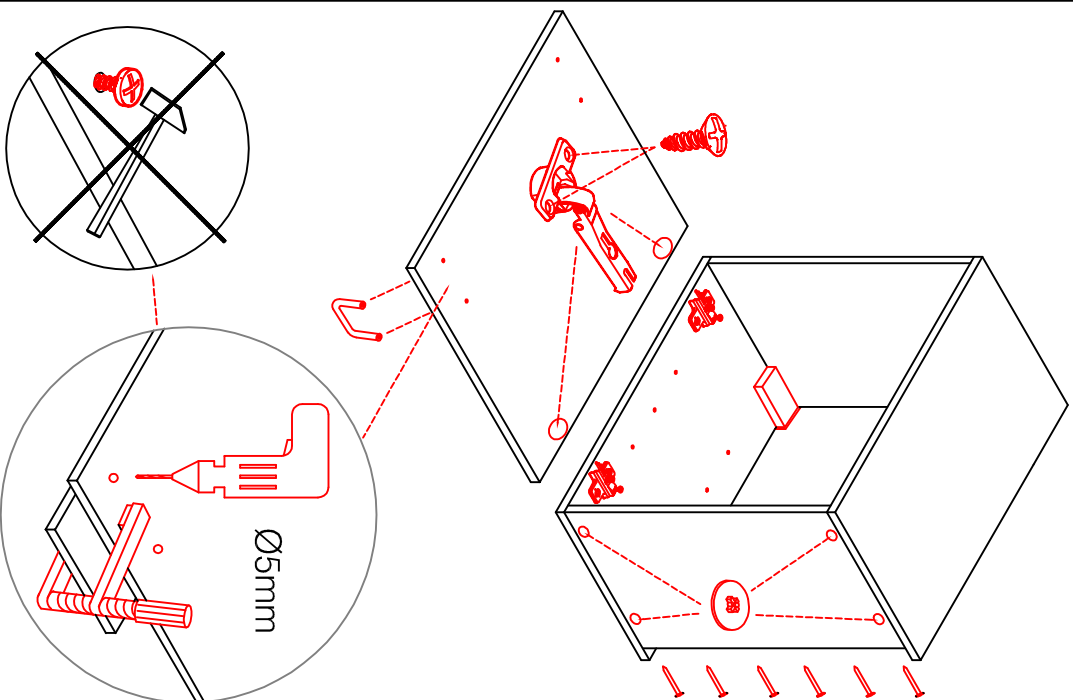

H 80 / H 100 / HG 100 / HGH 100

Varianto

Montageanleitung / Notice de montage / Assembly instruction

HU 60 Blocktype

Varianto

Montageanleitung / Notice de montage / Assembly instruction

H 30 / H 40 / H 50 / H 60 / KH 60-32 / HG 50 / HGH 50 / H 50-89 / H 60-89

Variante Montageanleitung / Notice de montage / Assembly instruction

2x	2x	4x
8x	8x	12x

4x	12x	2x	1x	4x
				3,5x15

8x	2x	2x
		Ø8mm

DSPU 100 Blocktype 2-farbig

Varianto

Montageanleitung / Notice de montage / Assembly instruction