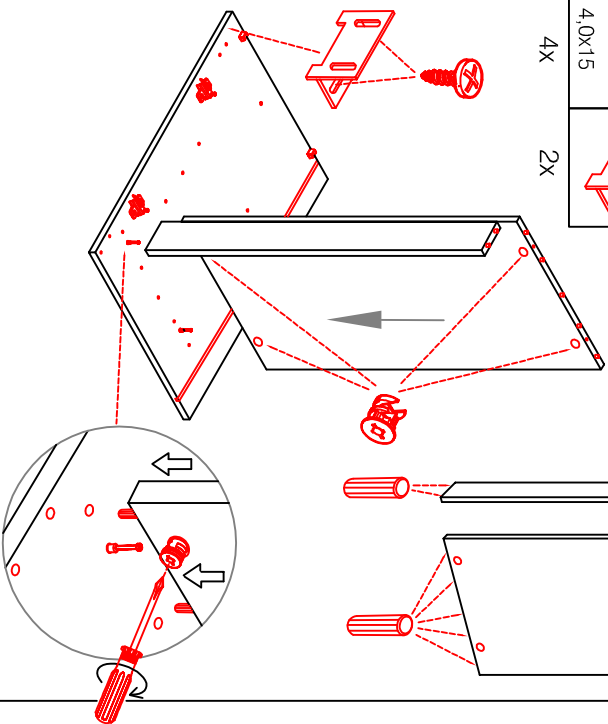

Variante Montageanleitung / Notice de montage / Assembly instruction

2x	2x	4x
8x	8x	12x

4x	12x	2x	1x	4x
				3,5x15

8x	2x	2x
		Ø8mm

DSPU 100 Blocktype 2-farbig

Varianto

Montageanleitung / Notice de montage / Assembly instruction