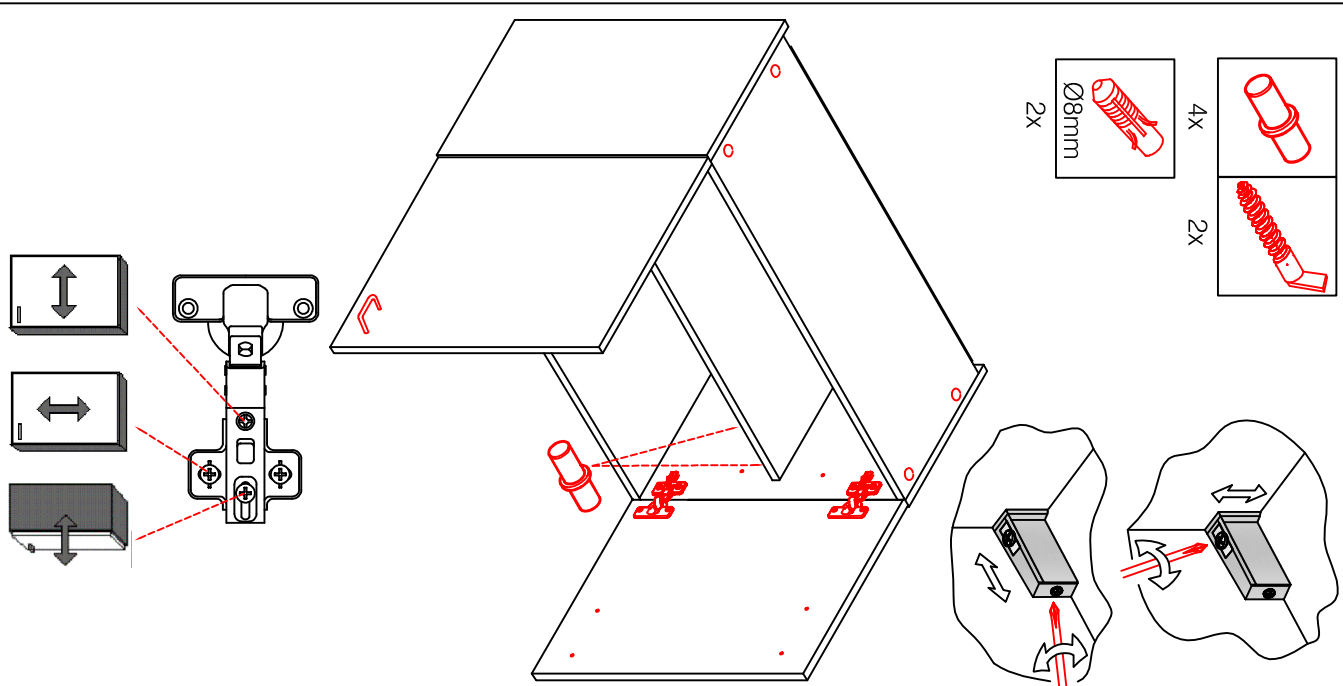

H 80 / H 100 / HG 100 / HGH 100

Varianto

Montageanleitung / Notice de montage / Assembly instruction

HU 60 Blocktype

Varianto

Montageanleitung / Notice de montage / Assembly instruction

H 30 / H 40 / H 50 / H 60 / KH 60-32 / HG 50 / HGH 50 / H 50-89 / H 60-89

Variante Montageanleitung / Notice de montage / Assembly instruction

2x	2x	4x
8x	8x	12x

4x	12x	2x	1x	4x
				3,5x15

8x	2x	2x
		Ø8mm

DSPU 100 Blocktype 2-farbig

Varianto

Montageanleitung / Notice de montage / Assembly instruction