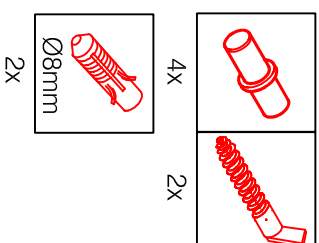

H 80 / H 100 / HG 100 / HGH 100

Varianto

Montageanleitung / Notice de montage / Assembly instruction

HU 60 Blocktype

Varianto

Montageanleitung / Notice de montage / Assembly instruction

H 30 / H 40 / H 50 / H 60 / KH 60-32 / HG 50 / HGH 50 / H 50-89 / H 60-89

Variante Montageanleitung / Notice de montage / Assembly instruction

2x	2x	4x
8x	8x	12x

4x	12x	2x	1x	4x
				3,5x15

8x	2x	2x
		Ø8mm

DSPU 100 Blocktype 2-farbig

Varianto

Montageanleitung / Notice de montage / Assembly instruction