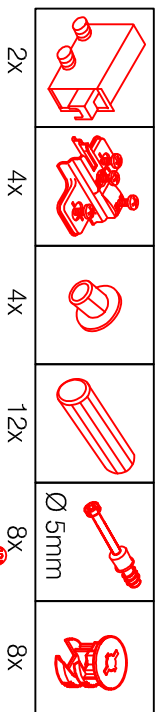

H 80 / H 100 / HG 100 / HGH 100

Varianto

Montageanleitung / Notice de montage / Assembly instruction

HU 60 Blocktype

Varianto

Montageanleitung / Notice de montage / Assembly instruction

H 30 / H 40 / H 50 / H 60 / KH 60-32 / HG 50 / HGH 50 / H 50-89 / H 60-89

Variante Montageanleitung / Notice de montage / Assembly instruction

2x	2x	4x
8x	8x	12x

4x	12x	2x	1x	4x
				3,5x15

8x	2x	2x
		Ø8mm

DSPU 100 Blocktype 2-farbig

Varianto

Montageanleitung / Notice de montage / Assembly instruction