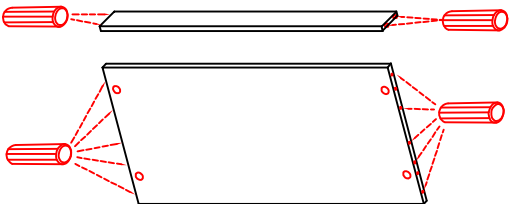

Variante Montageanleitung / Notice de montage / Assembly instruction

2x	2x	4x
8x	8x	12x

4x	12x	2x	1x	4x
				3,5x15

8x	2x	2x
		Ø8mm

DSPU 100 Blocktype 2-farbig

Varianto

Montageanleitung / Notice de montage / Assembly instruction