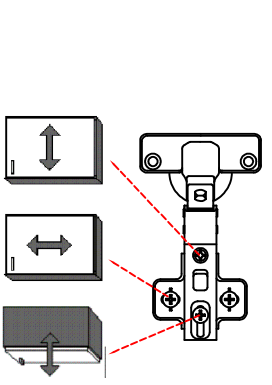

Variante Montageanleitung / Notice de montage / Assembly instruction

2x	2x	4x
8x	8x	12x

4x	12x	2x	1x	4x
				3,5x15

8x	2x	2x
		Ø8mm

DSPU 100 Blocktype 2-farbig

Varianto

Montageanleitung / Notice de montage / Assembly instruction