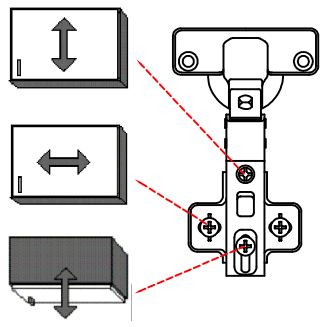

H 80 / H 100 / HG 100 / HGH 100

Varianto

Montageanleitung / Notice de montage / Assembly instruction

HU 60 Blocktype

Varianto

Montageanleitung / Notice de montage / Assembly instruction

H 30 / H 40 / H 50 / H 60 / KH 60-32 / HG 50 / HGH 50 / H 50-89 / H 60-89

Variante Montageanleitung / Notice de montage / Assembly instruction

2x	2x	4x
8x	8x	12x

4x	12x	2x	1x	4x
				3,5x15

8x	2x	2x
		Ø8mm

DSPU 100 Blocktype 2-farbig

Varianto

Montageanleitung / Notice de montage / Assembly instruction