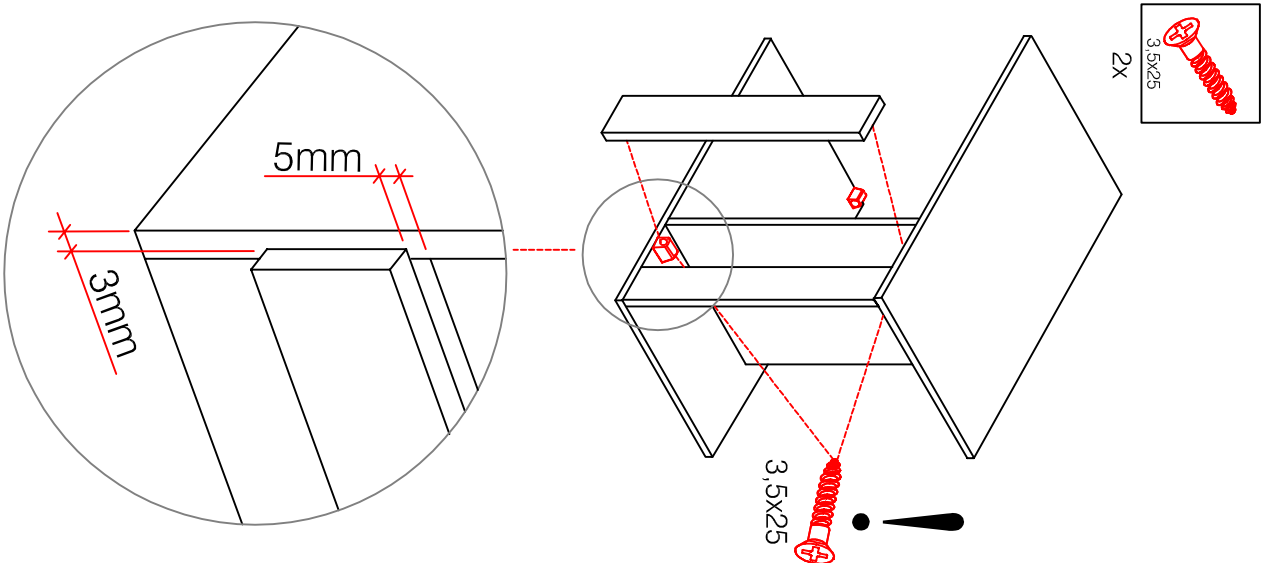

H 80 / H 100 / HG 100 / HGH 100

Varianto

Montageanleitung / Notice de montage / Assembly instruction

HU 60 Blocktype

Varianto

Montageanleitung / Notice de montage / Assembly instruction

H 30 / H 40 / H 50 / H 60 / KH 60-32 / HG 50 / HGH 50 / H 50-89 / H 60-89

Variante Montageanleitung / Notice de montage / Assembly instruction

2x	2x	4x
8x	8x	12x

4x	12x	2x	1x	4x
				3,5x15

8x	2x	2x
		Ø8mm

DSPU 100 Blocktype 2-farbig

Varianto

Montageanleitung / Notice de montage / Assembly instruction