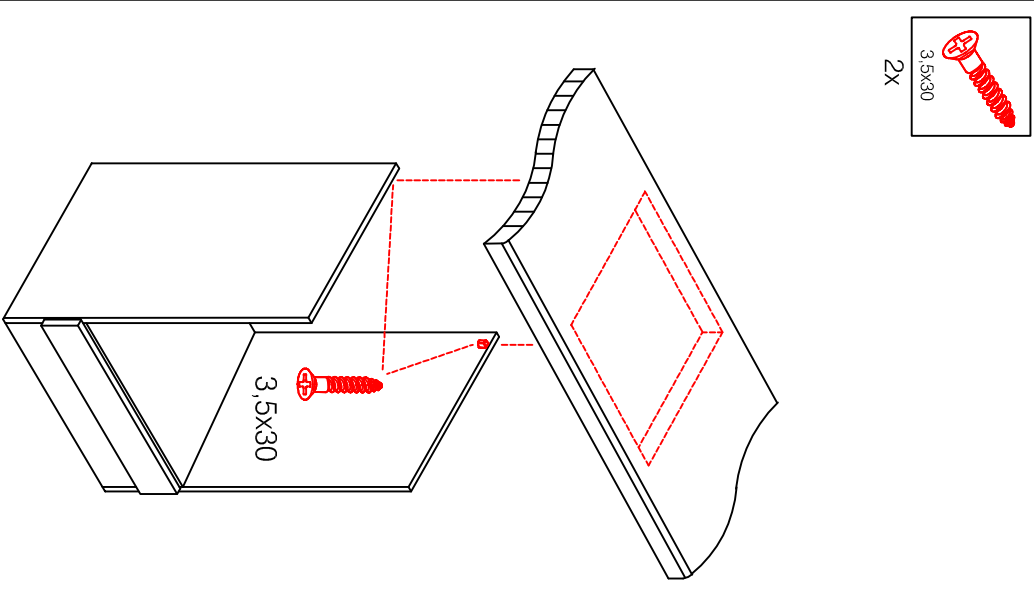

H 80 / H 100 / HG 100 / HGH 100

Varianto

Montageanleitung / Notice de montage / Assembly instruction

HU 60 Blocktype

Varianto

Montageanleitung / Notice de montage / Assembly instruction

H 30 / H 40 / H 50 / H 60 / KH 60-32 / HG 50 / HGH 50 / H 50-89 / H 60-89

Variante Montageanleitung / Notice de montage / Assembly instruction

2x	2x	4x
8x	8x	12x

4x	12x	2x	1x	4x
				3,5x15

8x	2x	2x
		Ø8mm

DSPU 100 Blocktype 2-farbig

Varianto

Montageanleitung / Notice de montage / Assembly instruction