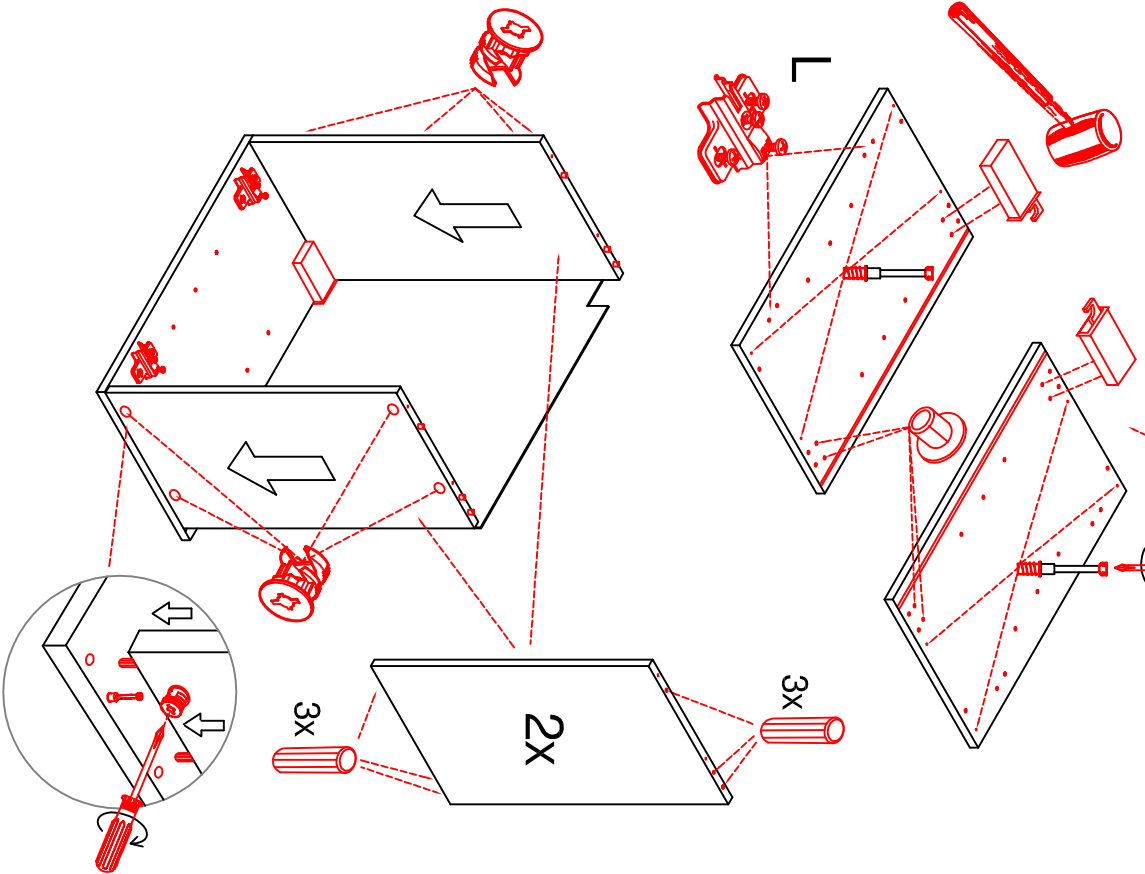

H 80 / H 100 / HG 100 / HGH 100

Varianto

Montageanleitung / Notice de montage / Assembly instruction

HU 60 Blocktype

Varianto

Montageanleitung / Notice de montage / Assembly instruction

H 30 / H 40 / H 50 / H 60 / KH 60-32 / HG 50 / HGH 50 / H 50-89 / H 60-89

Variante Montageanleitung / Notice de montage / Assembly instruction

2x	2x	4x
8x	8x	12x

4x	12x	2x	1x	4x
				3,5x15

8x	2x	2x
		Ø8mm

DSPU 100 Blocktype 2-farbig

Varianto

Montageanleitung / Notice de montage / Assembly instruction