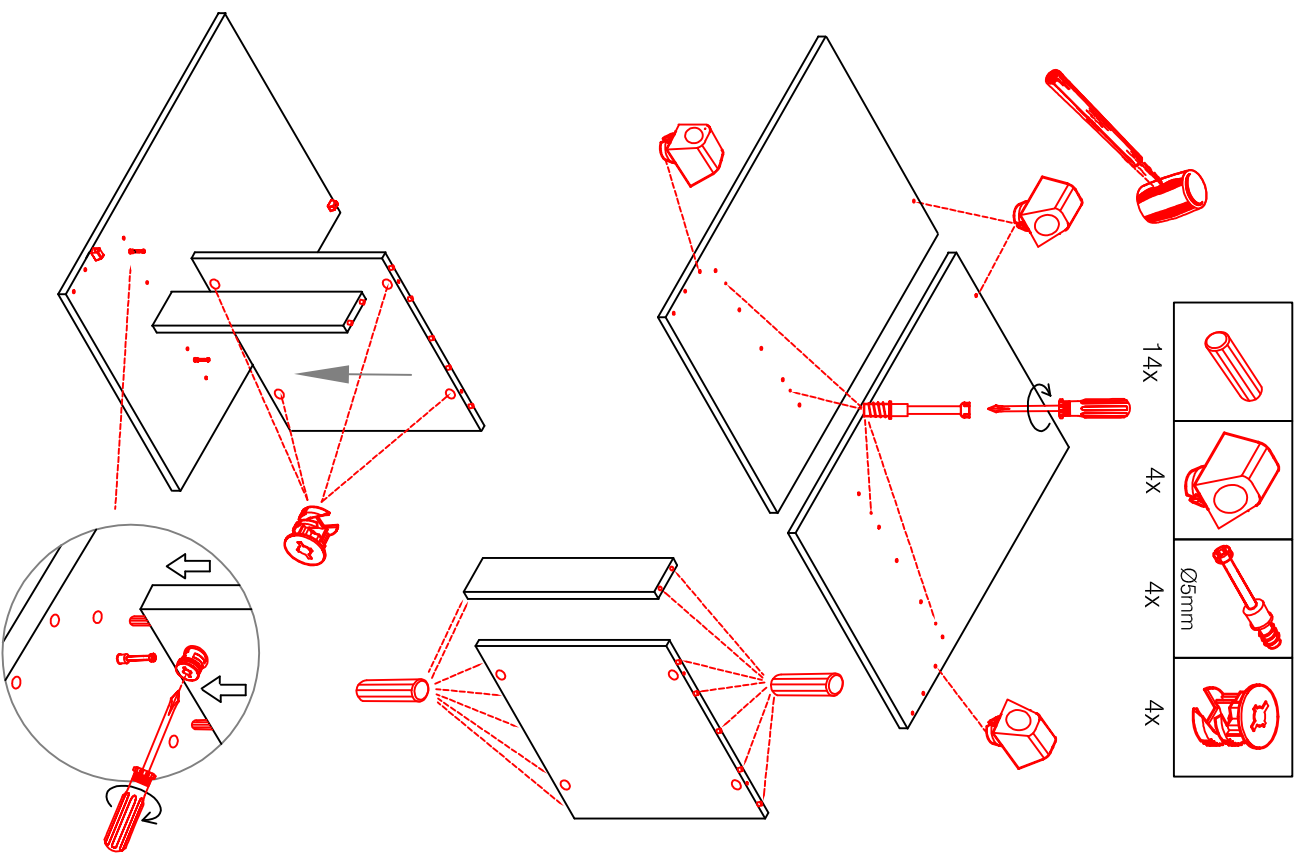

H 80 / H 100 / HG 100 / HGH 100

Varianto

Montageanleitung / Notice de montage / Assembly instruction

HU 60 Blocktype

Varianto

Montageanleitung / Notice de montage / Assembly instruction

H 30 / H 40 / H 50 / H 60 / KH 60-32 / HG 50 / HGH 50 / H 50-89 / H 60-89

Variante Montageanleitung / Notice de montage / Assembly instruction

2x	2x	4x
8x	8x	12x

4x	12x	2x	1x	4x
				3,5x15

8x	2x	2x
		Ø8mm

DSPU 100 Blocktype 2-farbig

Varianto

Montageanleitung / Notice de montage / Assembly instruction