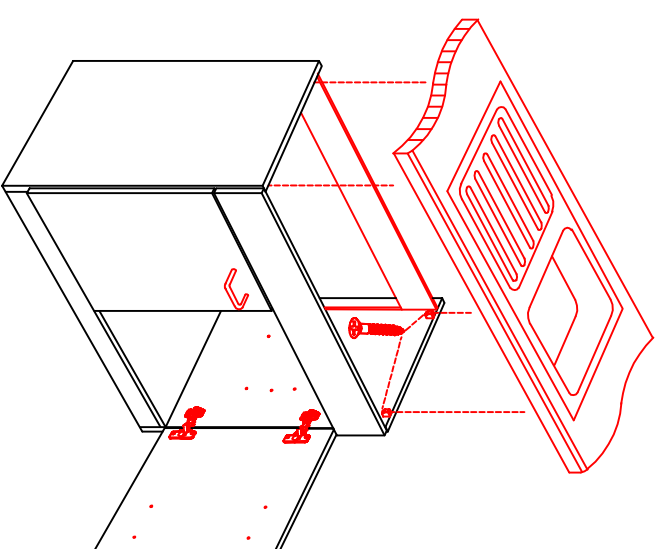

H 80 / H 100 / HG 100 / HGH 100

Varianto

Montageanleitung / Notice de montage / Assembly instruction

HU 60 Blocktype

Varianto

Montageanleitung / Notice de montage / Assembly instruction

H 30 / H 40 / H 50 / H 60 / KH 60-32 / HG 50 / HGH 50 / H 50-89 / H 60-89

Variante Montageanleitung / Notice de montage / Assembly instruction

2x	2x	4x
8x	8x	12x

4x	12x	2x	1x	4x
				3,5x15

8x	2x	2x
		Ø8mm

DSPU 100 Blocktype 2-farbig

Varianto

Montageanleitung / Notice de montage / Assembly instruction