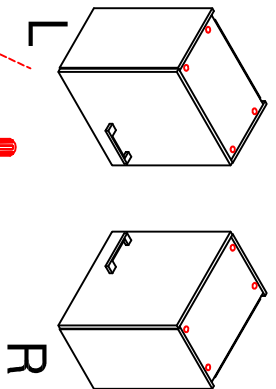

H 80 / H 100 / HG 100 / HGH 100

Varianto

Montageanleitung / Notice de montage / Assembly instruction

HU 60 Blocktype

Varianto

Montageanleitung / Notice de montage / Assembly instruction

H 30 / H 40 / H 50 / H 60 / KH 60-32 / HG 50 / HGH 50 / H 50-89 / H 60-89

Variante Montageanleitung / Notice de montage / Assembly instruction

2x	2x	4x
8x	8x	12x

4x	12x	2x	1x	4x
				3,5x15

8x	2x	2x
		Ø8mm

DSPU 100 Blocktype 2-farbig

Varianto

Montageanleitung / Notice de montage / Assembly instruction