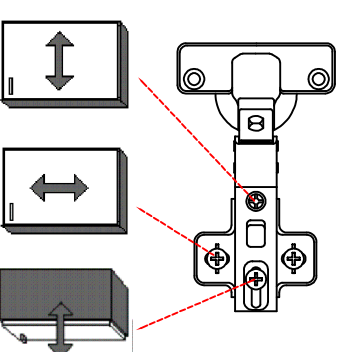

Variante Montageanleitung / Notice de montage / Assembly instruction

2x	2x	4x
8x	8x	12x

4x	12x	2x	1x	4x
				3,5x15

8x	2x	2x
		Ø8mm

DSPU 100 Blocktype 2-farbig

Varianto

Montageanleitung / Notice de montage / Assembly instruction