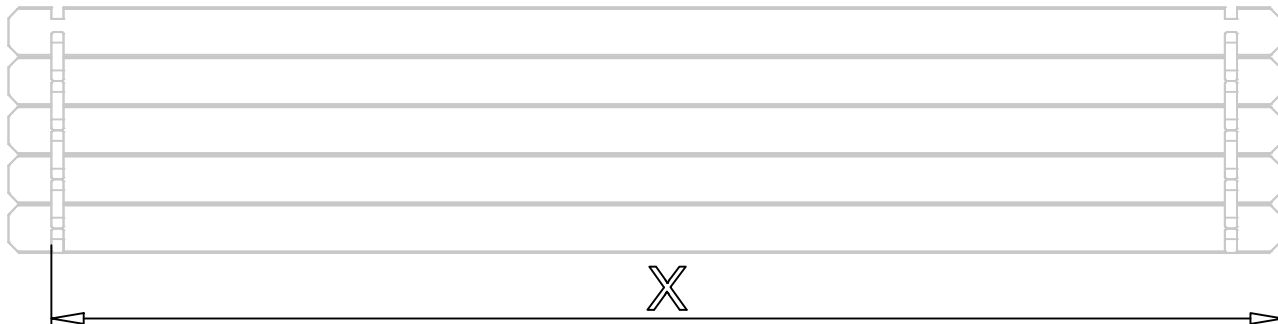

Art. Nr. 993500/993500009

1/6

29.07.2019

Art. Nr. 993500/993500009

Groundplan - Grundplan - Plan de masse -  
Planimetria - Plattegrond - Põhiplaan

Art. Nr. 993500/993500009

Art. Nr. 993500/993500009

Cut into length on site (if needed)! - Bitte selber anpassen (falls nötig)! - Au besoin, coupez sur place pour raccourcir - Aggiunstate con taglio la lunghezza in cantiere (se necessario)! - Graag ter plekke op maat maken (als nodig)! - Vajadusel lõigata mõõtu

29.07.2019

001

01

01

15 mm

Y

4/6