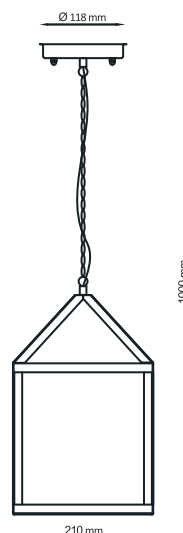

INSTRUCTION MANUAL

Amsterdam HL Black
91430

FittinQ B.V.

Smaragdweg 52, 5527 LB Hapert, The Netherlands
www.qazqa.nl

QAZQA