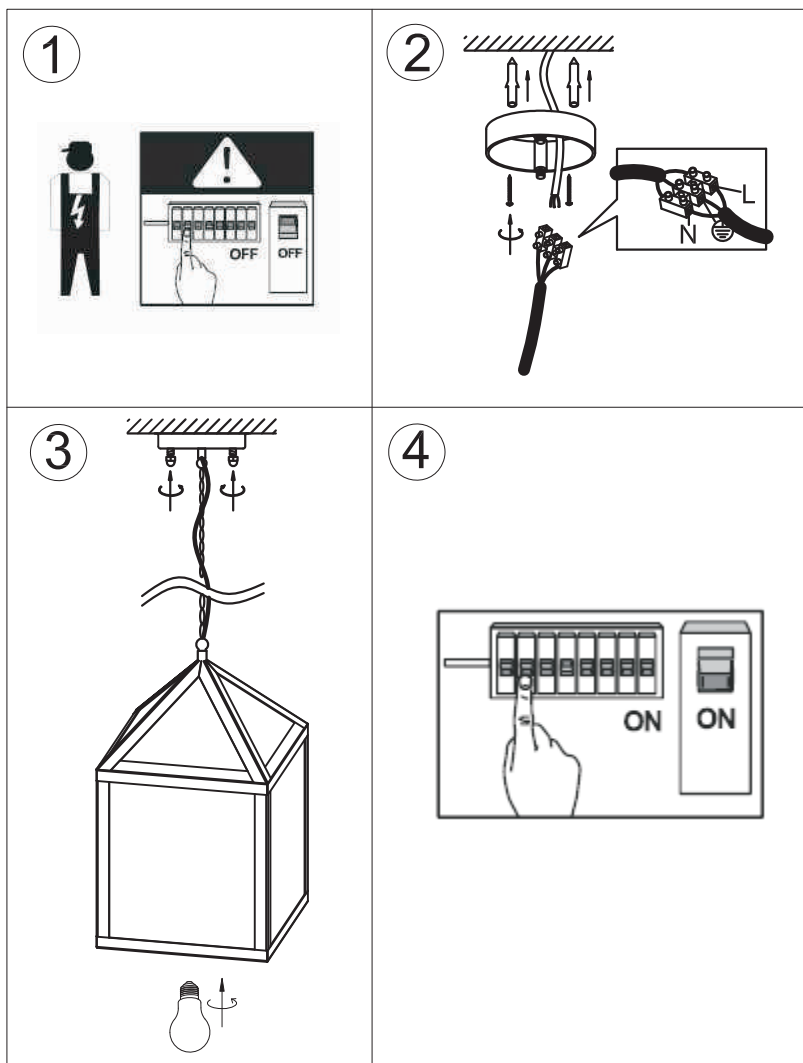

INSTRUCTION MANUAL

Amsterdam HL Black
91430

FittinQ B.V.

Smaragdweg 52, 5527 LB Hapert, The Netherlands
www.qazqa.nl

QAZQA