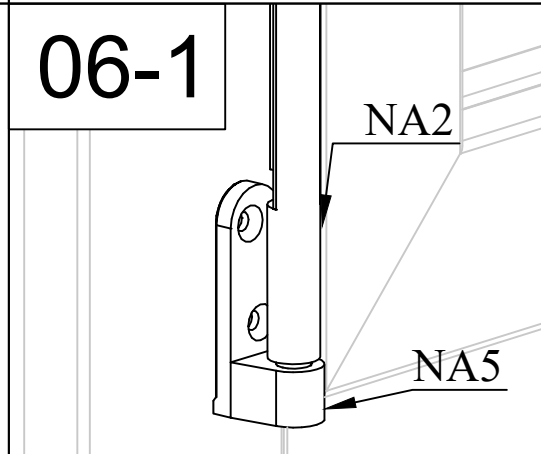

Pos	19.12.2017	Piece list - Stückliste - Liste des pièces - Elementi - Stuklijst - Tükítabel 14 94x1850 TUK.2.056.SVP.MMX28 SGA+28	1/2	Q	P (mm)	L (mm)
Glass size - Glasgröße - Taille de la vitre - Misura del vetro - Glas afmeting - Klaasi mõõt: 502x750 mm				 <p>1418x1794 mm</p>		
						
1	Upper door jamb - Türrahmen oben - Cadre de porte supérieur - Telaio superiore della porta - Bovendorpel - Ukse ülemine leng			1	66x100	1438
2	Left door jamb - Türrahmen links - Cadre de porte gauche - Telaio montante sinistro della porta - Linkerstijl deurframe - Ukse vasak leng			1	66x80	1850
3	Right door jamb - Türrahmen rechts - Cadre de porte droit - Telaio montante destro della porta - Rechterstijl deurframe - Ukse parem leng			1	66x80	1850
4	Doorstep - Swelle - Barre de seuil - Soglia della porta - Deurdorpel - Lävepakk			1	20x21	1418
5	Connection strip - Deckleiste - Baguette de battement - Profilo verticale della porta - Stulplijst - Kokkuvalltsiliist			1	13x32	1812
6	Georgian bars - Sprossen - Croisillons - La griglia georgiana - Raamverdeling - Petteliistud			2	15x25	784
7	Georgian bars - Sprossen - Croisillons - La griglia georgiana - Raamverdeling - Petteliistud			4	15x25	536