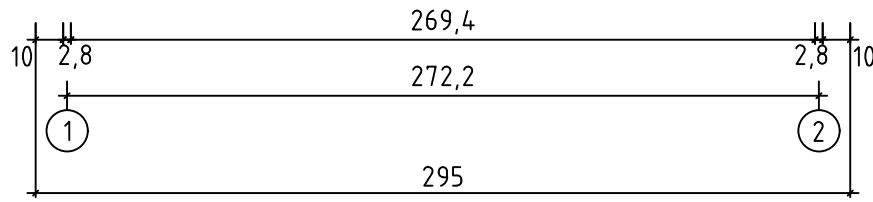

Art.Nr. 2836950