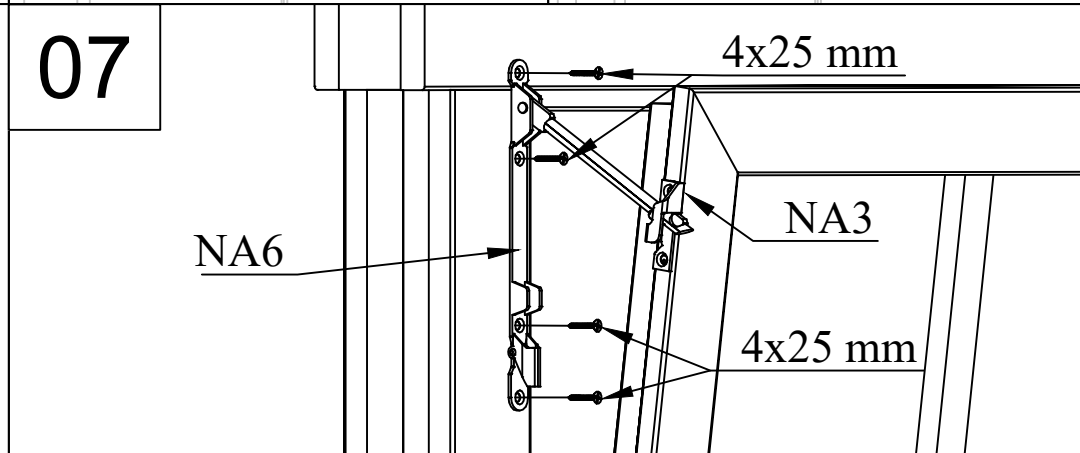

Pos	19.12.2017	Piece list - Stückliste - Liste des pièces - Elementi - Stuklijst - Tükítabel 14 94x1850 TUK.2.056.SVP.MMX28 SGA+28	1/2	Q	P (mm)	L (mm)
Glass size - Glasgröße - Taille de la vitre - Misura del vetro - Glas afmeting - Klaasi mõõt: 502x750 mm				 <p>1418x1794 mm</p>		
						
1	Upper door jamb - Türrahmen oben - Cadre de porte supérieur - Telaio superiore della porta - Bovendorpel - Ukse ülemine leng			1	66x100	1438
2	Left door jamb - Türrahmen links - Cadre de porte gauche - Telaio montante sinistro della porta - Linkerstijl deurframe - Ukse vasak leng			1	66x80	1850
3	Right door jamb - Türrahmen rechts - Cadre de porte droit - Telaio montante destro della porta - Rechterstijl deurframe - Ukse parem leng			1	66x80	1850
4	Doorstep - Swelle - Barre de seuil - Soglia della porta - Deurdorpel - Lävepakk			1	20x21	1418
5	Connection strip - Deckleiste - Baguette de battement - Profilo verticale della porta - Stulplijst - Kokkuvalltsiliist			1	13x32	1812
6	Georgian bars - Sprossen - Croisillons - La griglia georgiana - Raamverdeling - Petteliistud			2	15x25	784
7	Georgian bars - Sprossen - Croisillons - La griglia georgiana - Raamverdeling - Petteliistud			4	15x25	536