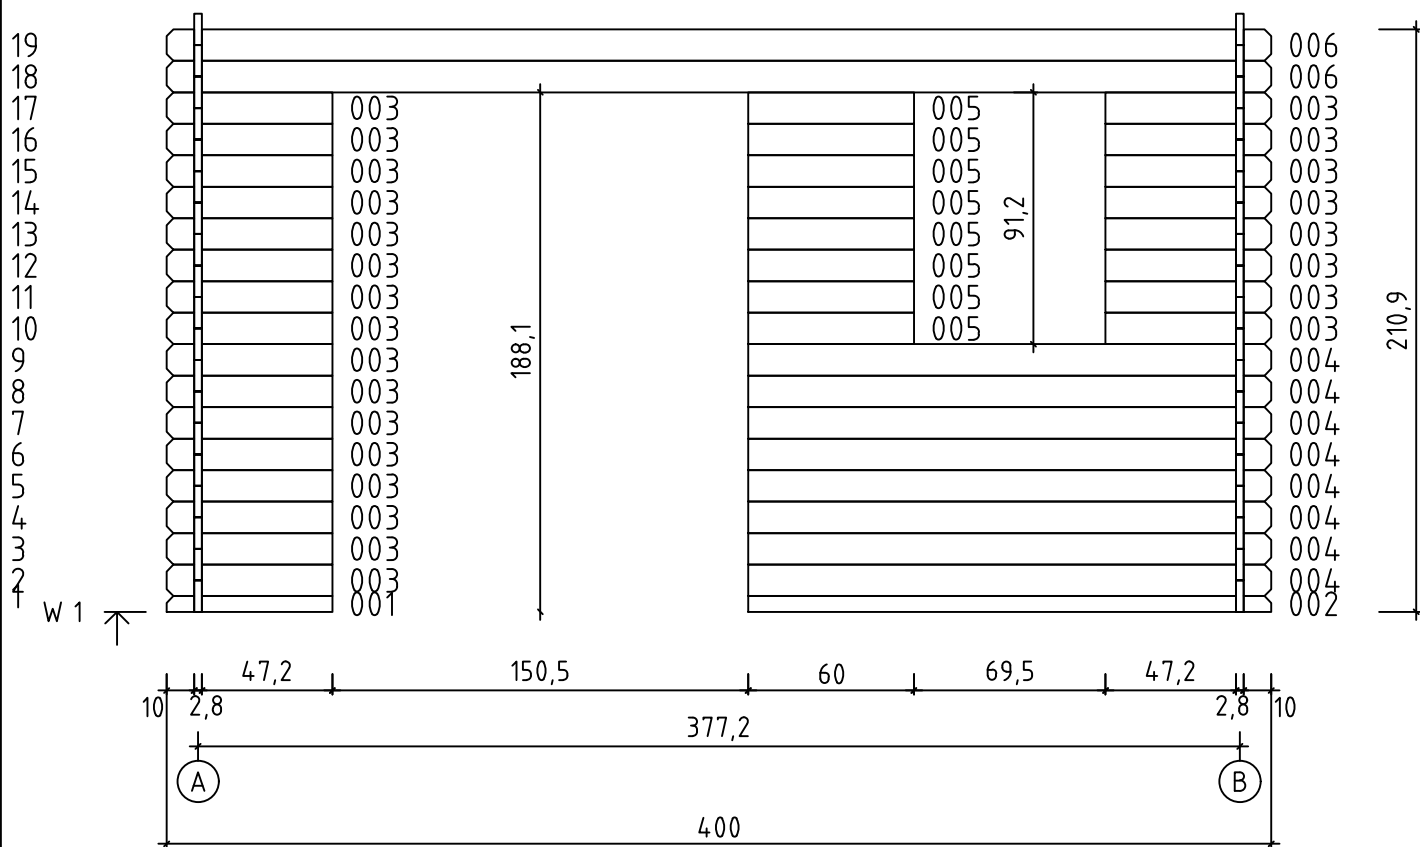

Art.Nr. 2836950