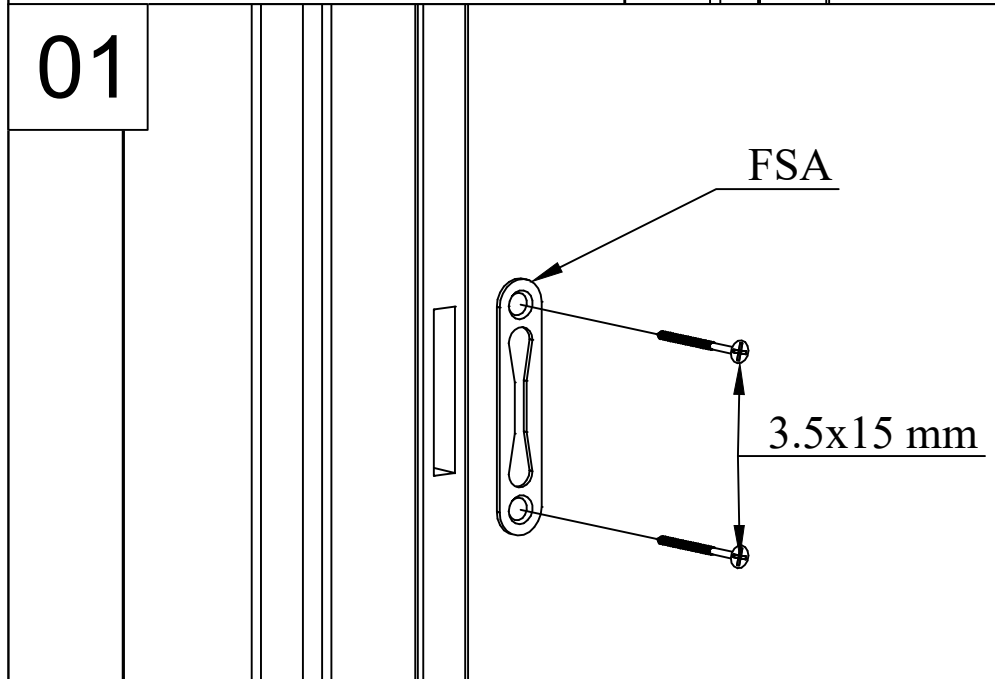

Pos	19.12.2017	Piece list - Stückliste - Liste des pièces - Elementi - Stuklijst - Tükítabel 14 94x1850 TUK.2.056.SVP.MMX28 SGA+28	1/2	Q	P (mm)	L (mm)
Glass size - Glasgröße - Taille de la vitre - Misura del vetro - Glas afmeting - Klaasi mõõt: 502x750 mm				 <p>1418x1794 mm</p>		
						
1	Upper door jamb - Türrahmen oben - Cadre de porte supérieur - Telaio superiore della porta - Bovendorpel - Ukse ülemine leng			1	66x100	1438
2	Left door jamb - Türrahmen links - Cadre de porte gauche - Telaio montante sinistro della porta - Linkerstijl deurframe - Ukse vasak leng			1	66x80	1850
3	Right door jamb - Türrahmen rechts - Cadre de porte droit - Telaio montante destro della porta - Rechterstijl deurframe - Ukse parem leng			1	66x80	1850
4	Doorstep - Swelle - Barre de seuil - Soglia della porta - Deurdorpel - Lävepakk			1	20x21	1418
5	Connection strip - Deckleiste - Baguette de battement - Profilo verticale della porta - Stulplijst - Kokkuvalltsiliist			1	13x32	1812
6	Georgian bars - Sprossen - Croisillons - La griglia georgiana - Raamverdeling - Petteliistud			2	15x25	784
7	Georgian bars - Sprossen - Croisillons - La griglia georgiana - Raamverdeling - Petteliistud			4	15x25	536