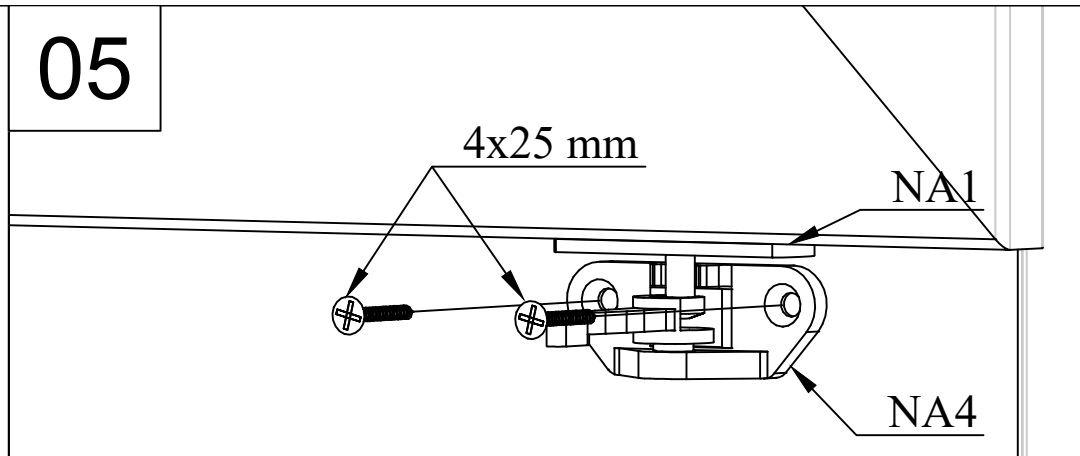

Pos	19.12.2017	Piece list - Stückliste - Liste des pièces - Elementi - Stuklijst - Tükítabel 14 94x1850 TUK.2.056.SVP.MMX28 SGA+28	1/2	Q	P (mm)	L (mm)
Glass size - Glasgröße - Taille de la vitre - Misura del vetro - Glas afmeting - Klaasi mõõt: 502x750 mm				 <p>1418x1794 mm</p>		
						
1	Upper door jamb - Türrahmen oben - Cadre de porte supérieur - Telaio superiore della porta - Bovendorpel - Ukse ülemine leng			1	66x100	1438
2	Left door jamb - Türrahmen links - Cadre de porte gauche - Telaio montante sinistro della porta - Linkerstijl deurframe - Ukse vasak leng			1	66x80	1850
3	Right door jamb - Türrahmen rechts - Cadre de porte droit - Telaio montante destro della porta - Rechterstijl deurframe - Ukse parem leng			1	66x80	1850
4	Doorstep - Swelle - Barre de seuil - Soglia della porta - Deurdorpel - Lävepakk			1	20x21	1418
5	Connection strip - Deckleiste - Baguette de battement - Profilo verticale della porta - Stulplijst - Kokkuvalltsiliist			1	13x32	1812
6	Georgian bars - Sprossen - Croisillons - La griglia georgiana - Raamverdeling - Petteliistud			2	15x25	784
7	Georgian bars - Sprossen - Croisillons - La griglia georgiana - Raamverdeling - Petteliistud			4	15x25	536