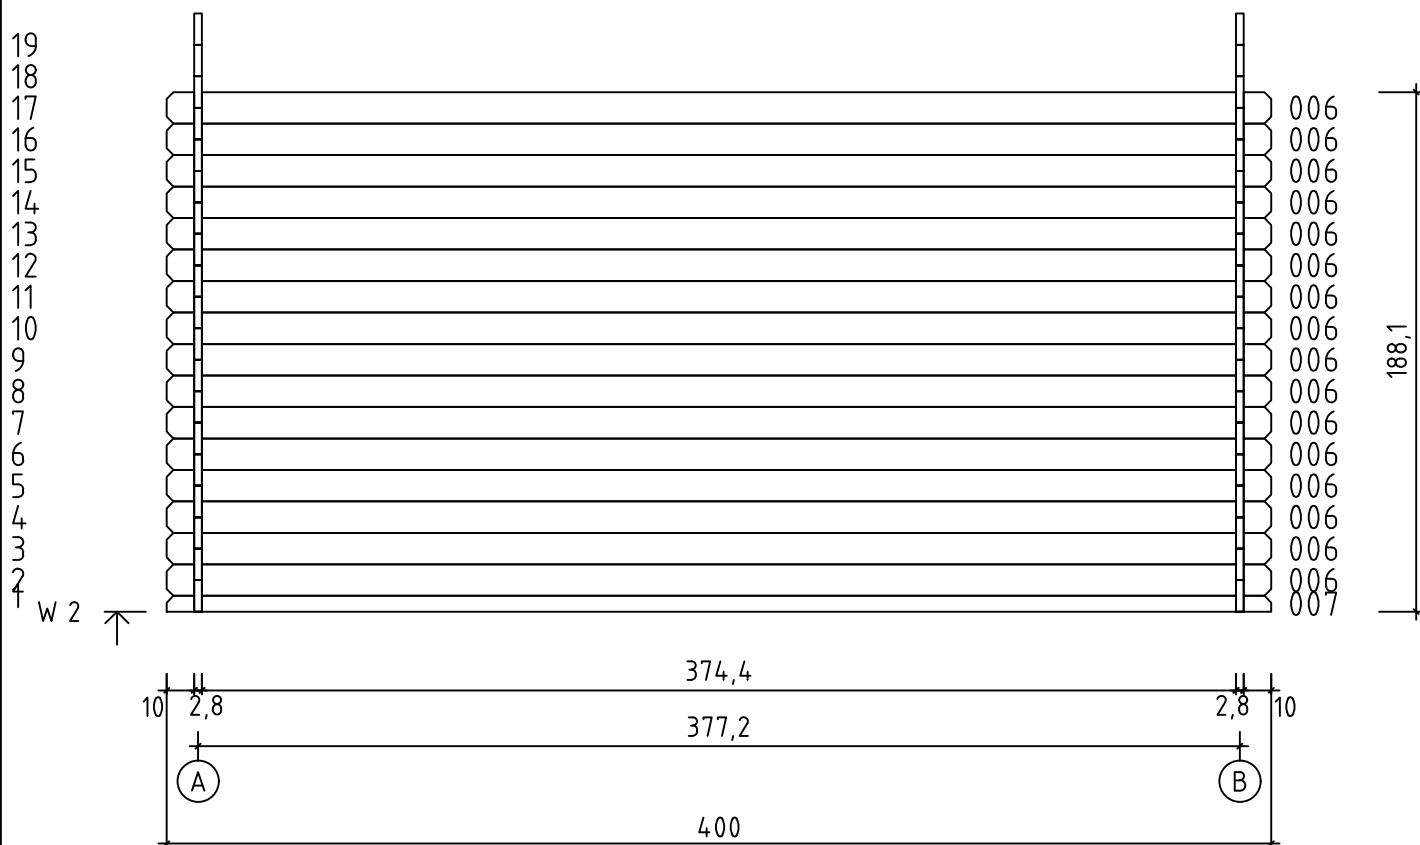

Art.Nr. 2836950