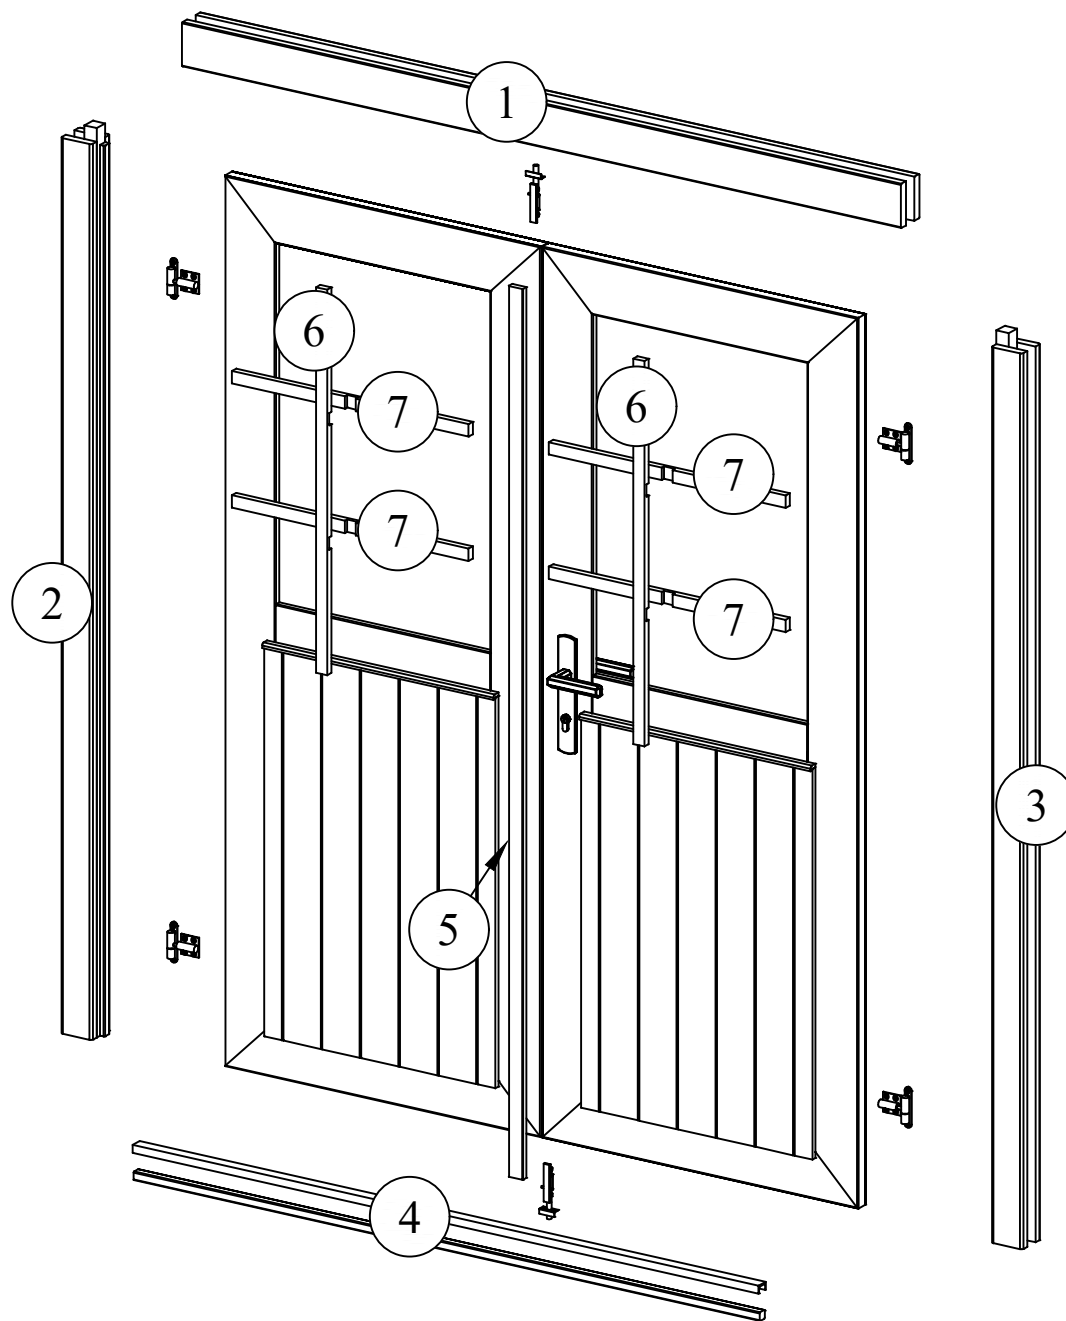

Pos	19.12.2017	Piece list - Stückliste - Liste des pièces - Elementi - Stuklijst - Tükítabel 14 94x1850 TUK.2.056.SVP.MMX28 SGA+28	1/2	Q	P (mm)	L (mm)
Glass size - Glasgröße - Taille de la vitre - Misura del vetro - Glas afmeting - Klaasi mõõt: 502x750 mm				 <p>1418x1794 mm</p>		
						
1	Upper door jamb - Türrahmen oben - Cadre de porte supérieur - Telaio superiore della porta - Bovendorpel - Ukse ülemine leng			1	66x100	1438
2	Left door jamb - Türrahmen links - Cadre de porte gauche - Telaio montante sinistro della porta - Linkerstijl deurframe - Ukse vasak leng			1	66x80	1850
3	Right door jamb - Türrahmen rechts - Cadre de porte droit - Telaio montante destro della porta - Rechterstijl deurframe - Ukse parem leng			1	66x80	1850
4	Doorstep - Swelle - Barre de seuil - Soglia della porta - Deurdorpel - Lävepakk			1	20x21	1418
5	Connection strip - Deckleiste - Baguette de battement - Profilo verticale della porta - Stulplijst - Kokkuvalltsiliist			1	13x32	1812
6	Georgian bars - Sprossen - Croisillons - La griglia georgiana - Raamverdeling - Petteliistud			2	15x25	784
7	Georgian bars - Sprossen - Croisillons - La griglia georgiana - Raamverdeling - Petteliistud			4	15x25	536