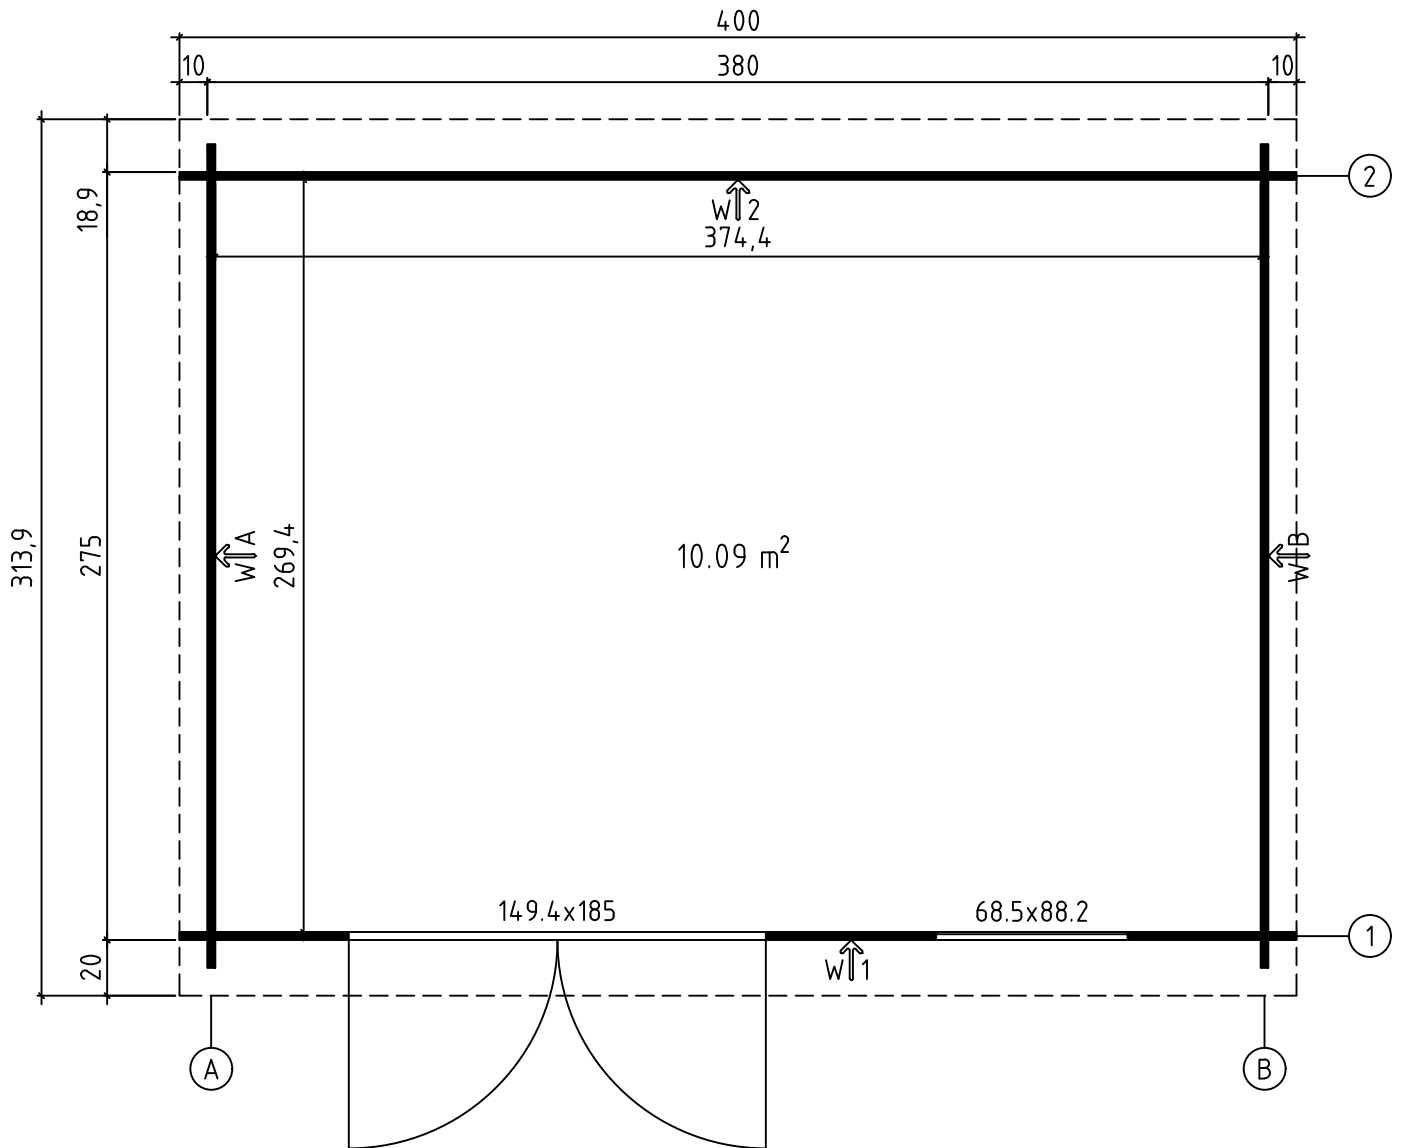

Art.Nr. 2836950

Groundplan - Grundplan - Plan de masse -
Planimetria - Plattegrond - Põhiplaan