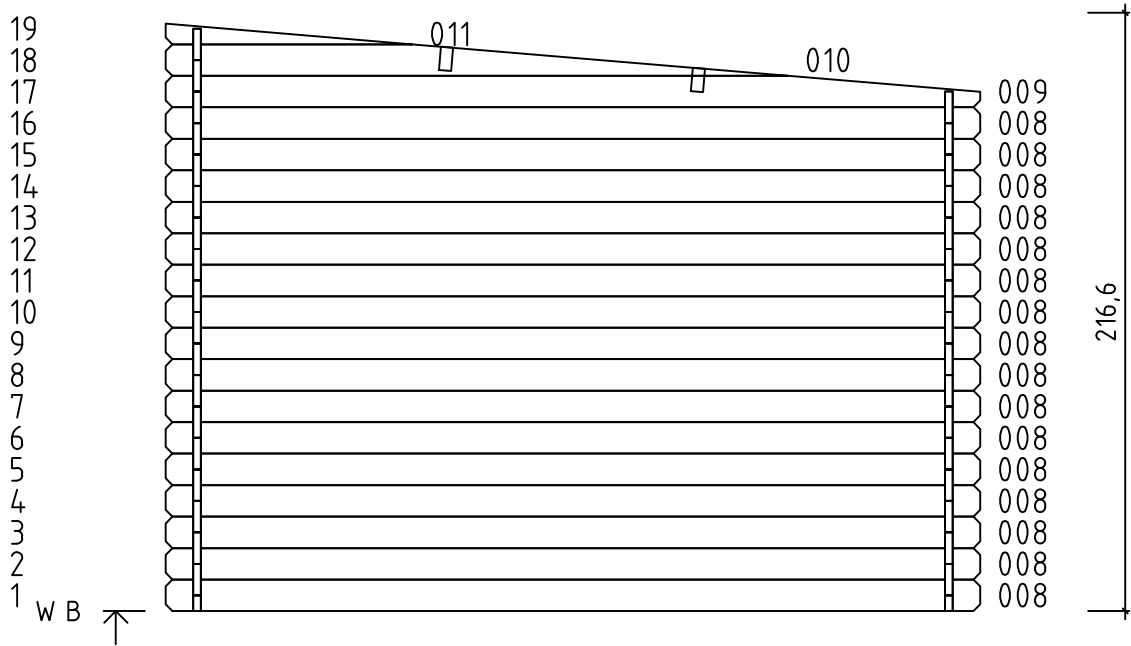

Art.Nr. 2836950