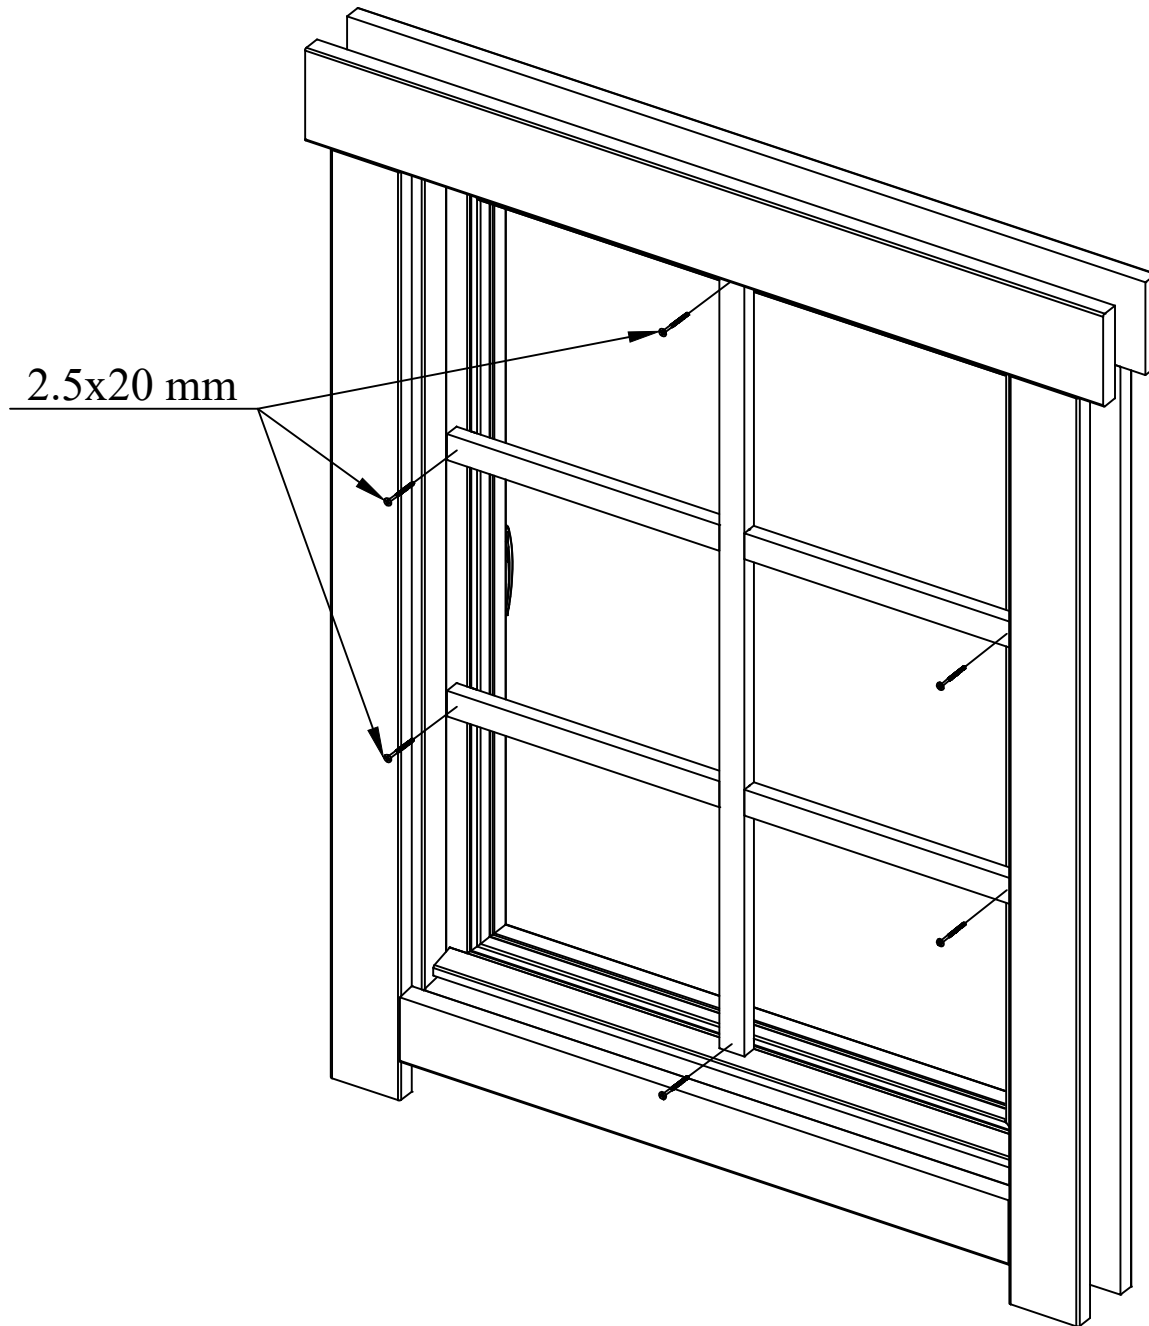

Pos	19.12.2017	Piece list - Stückliste - Liste des pièces - Elementi - Stuklijst - Tükítabel 14 94x1850 TUK.2.056.SVP.MMX28 SGA+28	1/2	Q	P (mm)	L (mm)
Glass size - Glasgröße - Taille de la vitre - Misura del vetro - Glas afmeting - Klaasi mõõt: 502x750 mm				 <p>1418x1794 mm</p>		
						
1	Upper door jamb - Türrahmen oben - Cadre de porte supérieur - Telaio superiore della porta - Bovendorpel - Ukse ülemine leng			1	66x100	1438
2	Left door jamb - Türrahmen links - Cadre de porte gauche - Telaio montante sinistro della porta - Linkerstijl deurframe - Ukse vasak leng			1	66x80	1850
3	Right door jamb - Türrahmen rechts - Cadre de porte droit - Telaio montante destro della porta - Rechterstijl deurframe - Ukse parem leng			1	66x80	1850
4	Doorstep - Swelle - Barre de seuil - Soglia della porta - Deurdorpel - Lävepakk			1	20x21	1418
5	Connection strip - Deckleiste - Baguette de battement - Profilo verticale della porta - Stulplijst - Kokkuvalltsiliist			1	13x32	1812
6	Georgian bars - Sprossen - Croisillons - La griglia georgiana - Raamverdeling - Petteliistud			2	15x25	784
7	Georgian bars - Sprossen - Croisillons - La griglia georgiana - Raamverdeling - Petteliistud			4	15x25	536