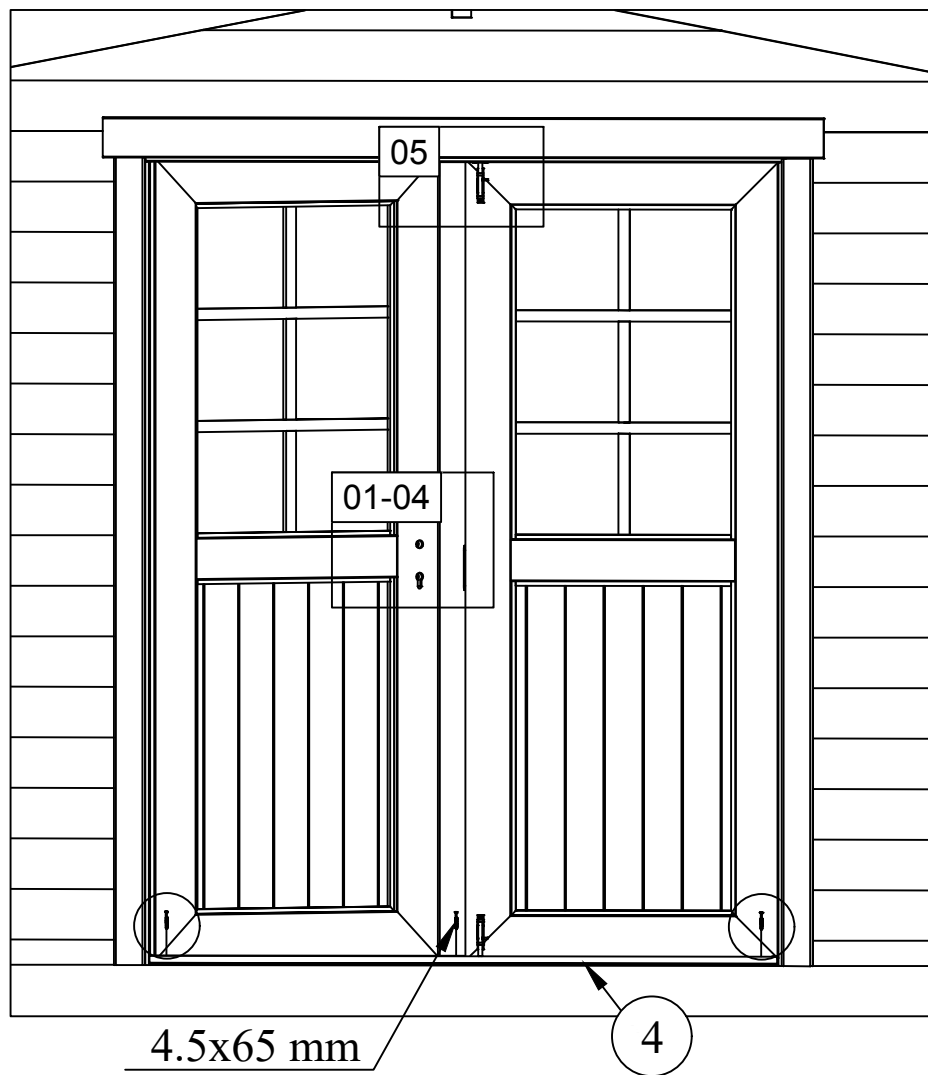

Pos	19.12.2017	Piece list - Stückliste - Liste des pièces - Elementi - Stuklijst - Tükítabel 14 94x1850 TUK.2.056.SVP.MMX28 SGA+28	1/2	Q	P (mm)	L (mm)
Glass size - Glasgröße - Taille de la vitre - Misura del vetro - Glas afmeting - Klaasi mõõt: 502x750 mm				 <p>1418x1794 mm</p>		
						
1	Upper door jamb - Türrahmen oben - Cadre de porte supérieur - Telaio superiore della porta - Bovendorpel - Ukse ülemine leng			1	66x100	1438
2	Left door jamb - Türrahmen links - Cadre de porte gauche - Telaio montante sinistro della porta - Linkerstijl deurframe - Ukse vasak leng			1	66x80	1850
3	Right door jamb - Türrahmen rechts - Cadre de porte droit - Telaio montante destro della porta - Rechterstijl deurframe - Ukse parem leng			1	66x80	1850
4	Doorstep - Swelle - Barre de seuil - Soglia della porta - Deurdorpel - Lävepakk			1	20x21	1418
5	Connection strip - Deckleiste - Baguette de battement - Profilo verticale della porta - Stulplijst - Kokkuvalltsiliist			1	13x32	1812
6	Georgian bars - Sprossen - Croisillons - La griglia georgiana - Raamverdeling - Petteliistud			2	15x25	784
7	Georgian bars - Sprossen - Croisillons - La griglia georgiana - Raamverdeling - Petteliistud			4	15x25	536