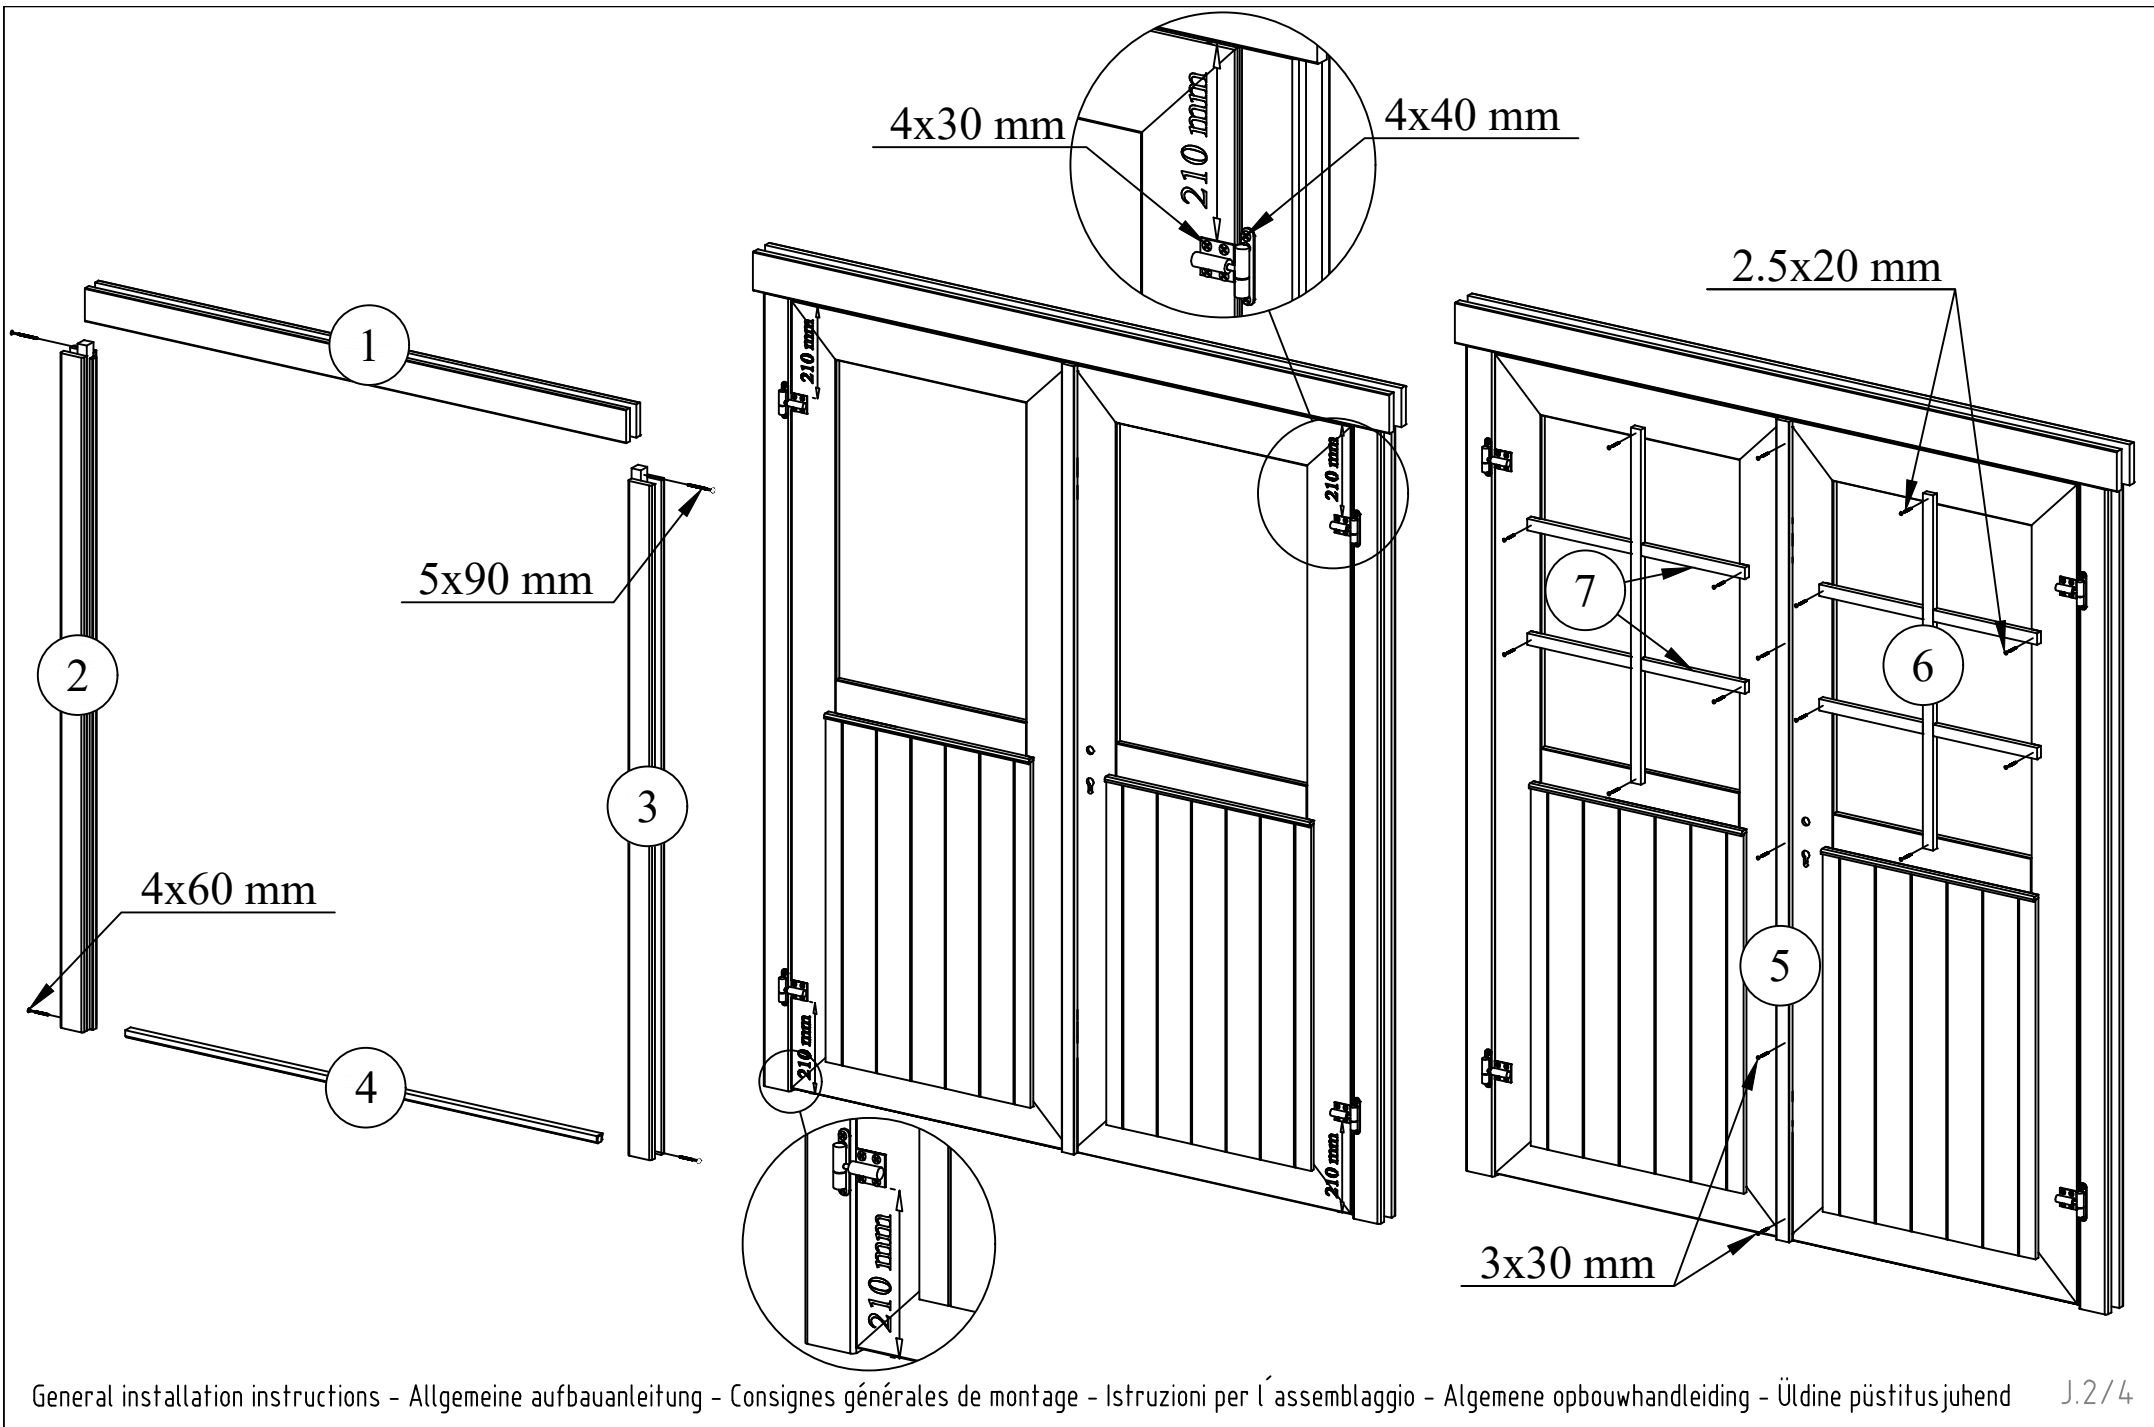

Pos	19.12.2017	Piece list - Stückliste - Liste des pièces - Elementi - Stuklijst - Tükítabel 14 94x1850 TUK.2.056.SVP.MMX28 SGA+28	1/2	Q	P (mm)	L (mm)
Glass size - Glasgröße - Taille de la vitre - Misura del vetro - Glas afmeting - Klaasi mõõt: 502x750 mm				 <p>1418x1794 mm</p>		
						
1	Upper door jamb - Türrahmen oben - Cadre de porte supérieur - Telaio superiore della porta - Bovendorpel - Ukse ülemine leng			1	66x100	1438
2	Left door jamb - Türrahmen links - Cadre de porte gauche - Telaio montante sinistro della porta - Linkerstijl deurframe - Ukse vasak leng			1	66x80	1850
3	Right door jamb - Türrahmen rechts - Cadre de porte droit - Telaio montante destro della porta - Rechterstijl deurframe - Ukse parem leng			1	66x80	1850
4	Doorstep - Swelle - Barre de seuil - Soglia della porta - Deurdorpel - Lävepakk			1	20x21	1418
5	Connection strip - Deckleiste - Baguette de battement - Profilo verticale della porta - Stulplijst - Kokkuvalltsiliist			1	13x32	1812
6	Georgian bars - Sprossen - Croisillons - La griglia georgiana - Raamverdeling - Petteliistud			2	15x25	784
7	Georgian bars - Sprossen - Croisillons - La griglia georgiana - Raamverdeling - Petteliistud			4	15x25	536