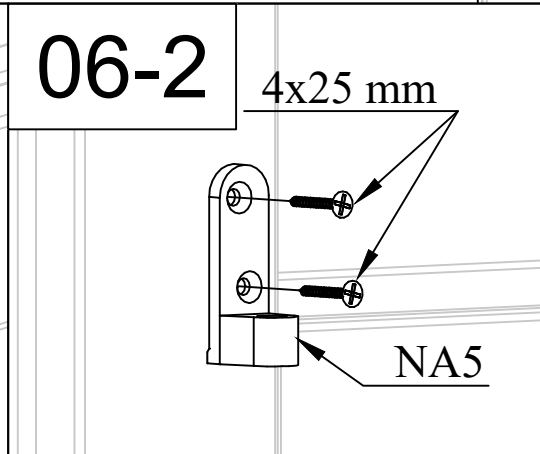

Pos	19.12.2017	Piece list - Stückliste - Liste des pièces - Elementi - Stuklijst - Tükítabel 14 94x1850 TUK.2.056.SVP.MMX28 SGA+28	1/2	Q	P (mm)	L (mm)
Glass size - Glasgröße - Taille de la vitre - Misura del vetro - Glas afmeting - Klaasi mõõt: 502x750 mm				 <p>1418x1794 mm</p>		
						
1	Upper door jamb - Türrahmen oben - Cadre de porte supérieur - Telaio superiore della porta - Bovendorpel - Ukse ülemine leng			1	66x100	1438
2	Left door jamb - Türrahmen links - Cadre de porte gauche - Telaio montante sinistro della porta - Linkerstijl deurframe - Ukse vasak leng			1	66x80	1850
3	Right door jamb - Türrahmen rechts - Cadre de porte droit - Telaio montante destro della porta - Rechterstijl deurframe - Ukse parem leng			1	66x80	1850
4	Doorstep - Swelle - Barre de seuil - Soglia della porta - Deurdorpel - Lävepakk			1	20x21	1418
5	Connection strip - Deckleiste - Baguette de battement - Profilo verticale della porta - Stulplijst - Kokkuvalltsiliist			1	13x32	1812
6	Georgian bars - Sprossen - Croisillons - La griglia georgiana - Raamverdeling - Petteliistud			2	15x25	784
7	Georgian bars - Sprossen - Croisillons - La griglia georgiana - Raamverdeling - Petteliistud			4	15x25	536