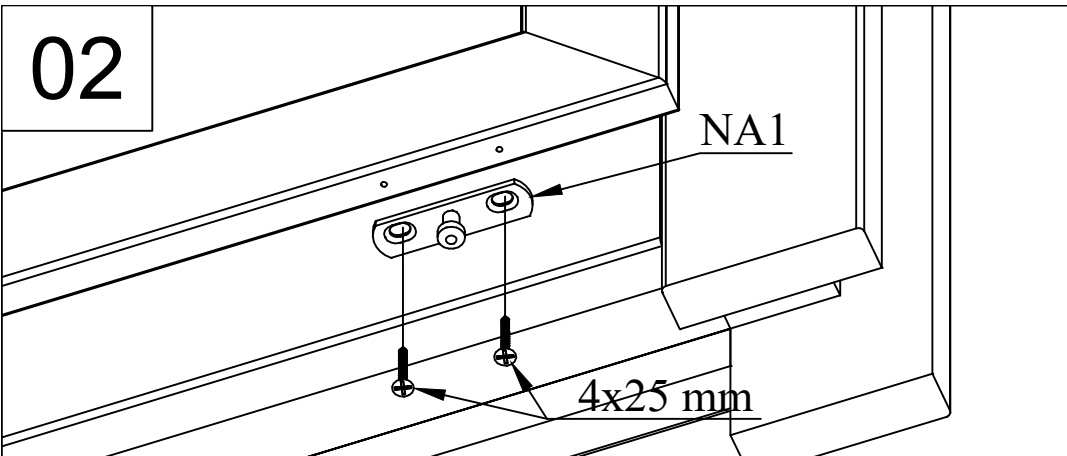

Pos	19.12.2017	Piece list - Stückliste - Liste des pièces - Elementi - Stuklijst - Tükítabel 14 94x1850 TUK.2.056.SVP.MMX28 SGA+28	1/2	Q	P (mm)	L (mm)
Glass size - Glasgröße - Taille de la vitre - Misura del vetro - Glas afmeting - Klaasi mõõt: 502x750 mm				 <p>1418x1794 mm</p>		
						
1	Upper door jamb - Türrahmen oben - Cadre de porte supérieur - Telaio superiore della porta - Bovendorpel - Ukse ülemine leng			1	66x100	1438
2	Left door jamb - Türrahmen links - Cadre de porte gauche - Telaio montante sinistro della porta - Linkerstijl deurframe - Ukse vasak leng			1	66x80	1850
3	Right door jamb - Türrahmen rechts - Cadre de porte droit - Telaio montante destro della porta - Rechterstijl deurframe - Ukse parem leng			1	66x80	1850
4	Doorstep - Swelle - Barre de seuil - Soglia della porta - Deurdorpel - Lävepakk			1	20x21	1418
5	Connection strip - Deckleiste - Baguette de battement - Profilo verticale della porta - Stulplijst - Kokkuvalltsiliist			1	13x32	1812
6	Georgian bars - Sprossen - Croisillons - La griglia georgiana - Raamverdeling - Petteliistud			2	15x25	784
7	Georgian bars - Sprossen - Croisillons - La griglia georgiana - Raamverdeling - Petteliistud			4	15x25	536