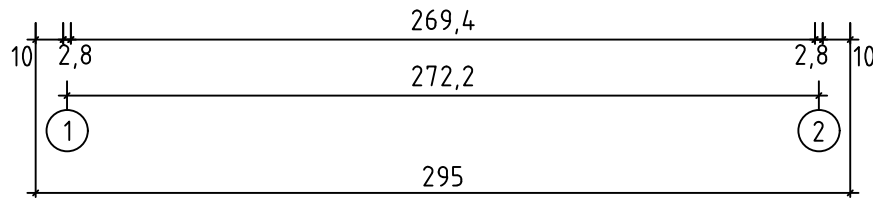

Art.Nr. 2836950