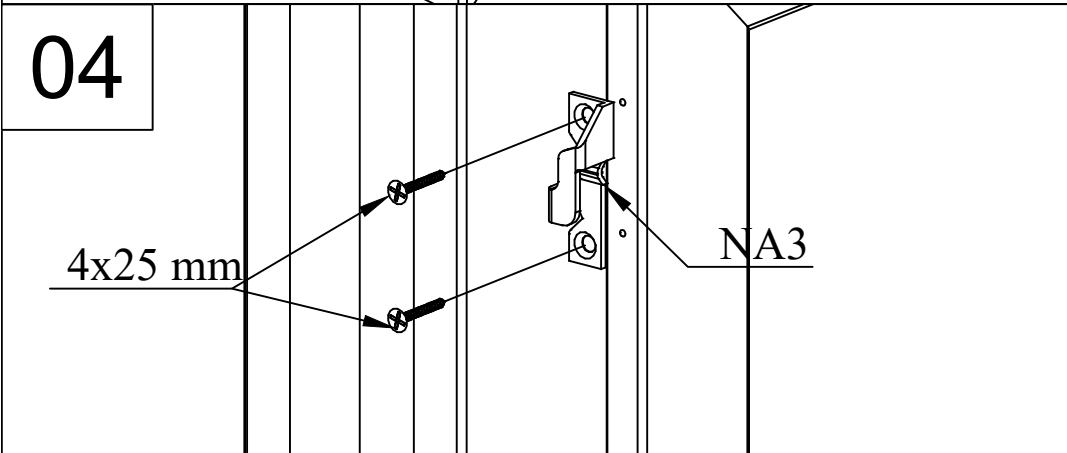

Pos	19.12.2017	Piece list - Stückliste - Liste des pièces - Elementi - Stuklijst - Tükítabel 14 94x1850 TUK.2.056.SVP.MMX28 SGA+28	1/2	Q	P (mm)	L (mm)
Glass size - Glasgröße - Taille de la vitre - Misura del vetro - Glas afmeting - Klaasi mõõt: 502x750 mm				 <p>1418x1794 mm</p>		
						
1	Upper door jamb - Türrahmen oben - Cadre de porte supérieur - Telaio superiore della porta - Bovendorpel - Ukse ülemine leng			1	66x100	1438
2	Left door jamb - Türrahmen links - Cadre de porte gauche - Telaio montante sinistro della porta - Linkerstijl deurframe - Ukse vasak leng			1	66x80	1850
3	Right door jamb - Türrahmen rechts - Cadre de porte droit - Telaio montante destro della porta - Rechterstijl deurframe - Ukse parem leng			1	66x80	1850
4	Doorstep - Swelle - Barre de seuil - Soglia della porta - Deurdorpel - Lävepakk			1	20x21	1418
5	Connection strip - Deckleiste - Baguette de battement - Profilo verticale della porta - Stulplijst - Kokkuvalltsiliist			1	13x32	1812
6	Georgian bars - Sprossen - Croisillons - La griglia georgiana - Raamverdeling - Petteliistud			2	15x25	784
7	Georgian bars - Sprossen - Croisillons - La griglia georgiana - Raamverdeling - Petteliistud			4	15x25	536