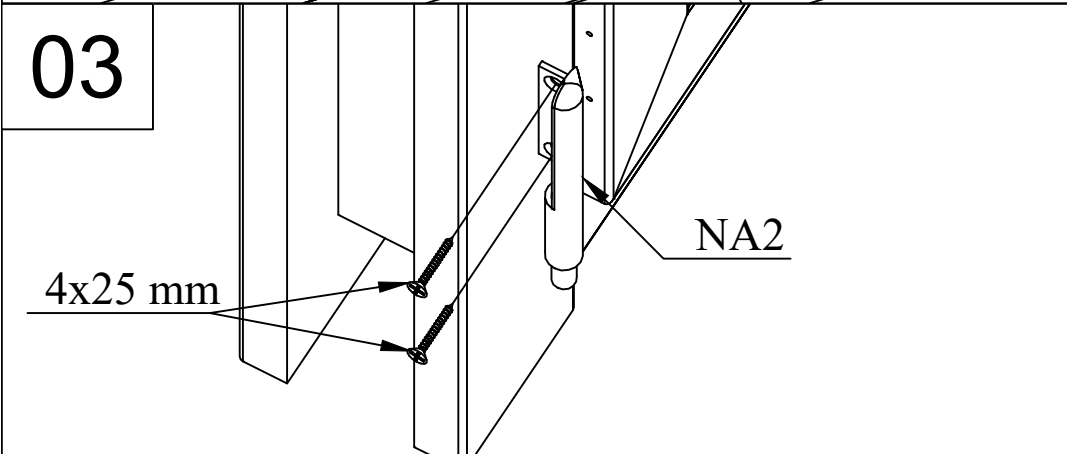

Pos	19.12.2017	Piece list - Stückliste - Liste des pièces - Elementi - Stuklijst - Tükítabel 14 94x1850 TUK.2.056.SVP.MMX28 SGA+28	1/2	Q	P (mm)	L (mm)
Glass size - Glasgröße - Taille de la vitre - Misura del vetro - Glas afmeting - Klaasi mõõt: 502x750 mm				 <p>1418x1794 mm</p>		
						
1	Upper door jamb - Türrahmen oben - Cadre de porte supérieur - Telaio superiore della porta - Bovendorpel - Ukse ülemine leng			1	66x100	1438
2	Left door jamb - Türrahmen links - Cadre de porte gauche - Telaio montante sinistro della porta - Linkerstijl deurframe - Ukse vasak leng			1	66x80	1850
3	Right door jamb - Türrahmen rechts - Cadre de porte droit - Telaio montante destro della porta - Rechterstijl deurframe - Ukse parem leng			1	66x80	1850
4	Doorstep - Swelle - Barre de seuil - Soglia della porta - Deurdorpel - Lävepakk			1	20x21	1418
5	Connection strip - Deckleiste - Baguette de battement - Profilo verticale della porta - Stulplijst - Kokkuvalltsiliist			1	13x32	1812
6	Georgian bars - Sprossen - Croisillons - La griglia georgiana - Raamverdeling - Petteliistud			2	15x25	784
7	Georgian bars - Sprossen - Croisillons - La griglia georgiana - Raamverdeling - Petteliistud			4	15x25	536