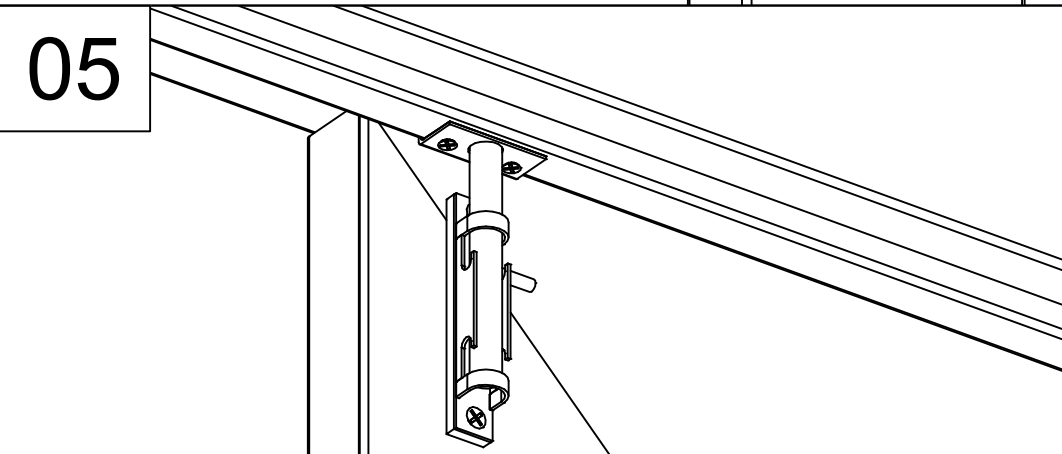

Pos	19.12.2017	Piece list - Stückliste - Liste des pièces - Elementi - Stuklijst - Tükítabel 14 94x1850 TUK.2.056.SVP.MMX28 SGA+28	1/2	Q	P (mm)	L (mm)
Glass size - Glasgröße - Taille de la vitre - Misura del vetro - Glas afmeting - Klaasi mõõt: 502x750 mm				 <p>1418x1794 mm</p>		
						
1	Upper door jamb - Türrahmen oben - Cadre de porte supérieur - Telaio superiore della porta - Bovendorpel - Ukse ülemine leng			1	66x100	1438
2	Left door jamb - Türrahmen links - Cadre de porte gauche - Telaio montante sinistro della porta - Linkerstijl deurframe - Ukse vasak leng			1	66x80	1850
3	Right door jamb - Türrahmen rechts - Cadre de porte droit - Telaio montante destro della porta - Rechterstijl deurframe - Ukse parem leng			1	66x80	1850
4	Doorstep - Swelle - Barre de seuil - Soglia della porta - Deurdorpel - Lävepakk			1	20x21	1418
5	Connection strip - Deckleiste - Baguette de battement - Profilo verticale della porta - Stulplijst - Kokkuvalltsiliist			1	13x32	1812
6	Georgian bars - Sprossen - Croisillons - La griglia georgiana - Raamverdeling - Petteliistud			2	15x25	784
7	Georgian bars - Sprossen - Croisillons - La griglia georgiana - Raamverdeling - Petteliistud			4	15x25	536

01

04

02

05

03

06