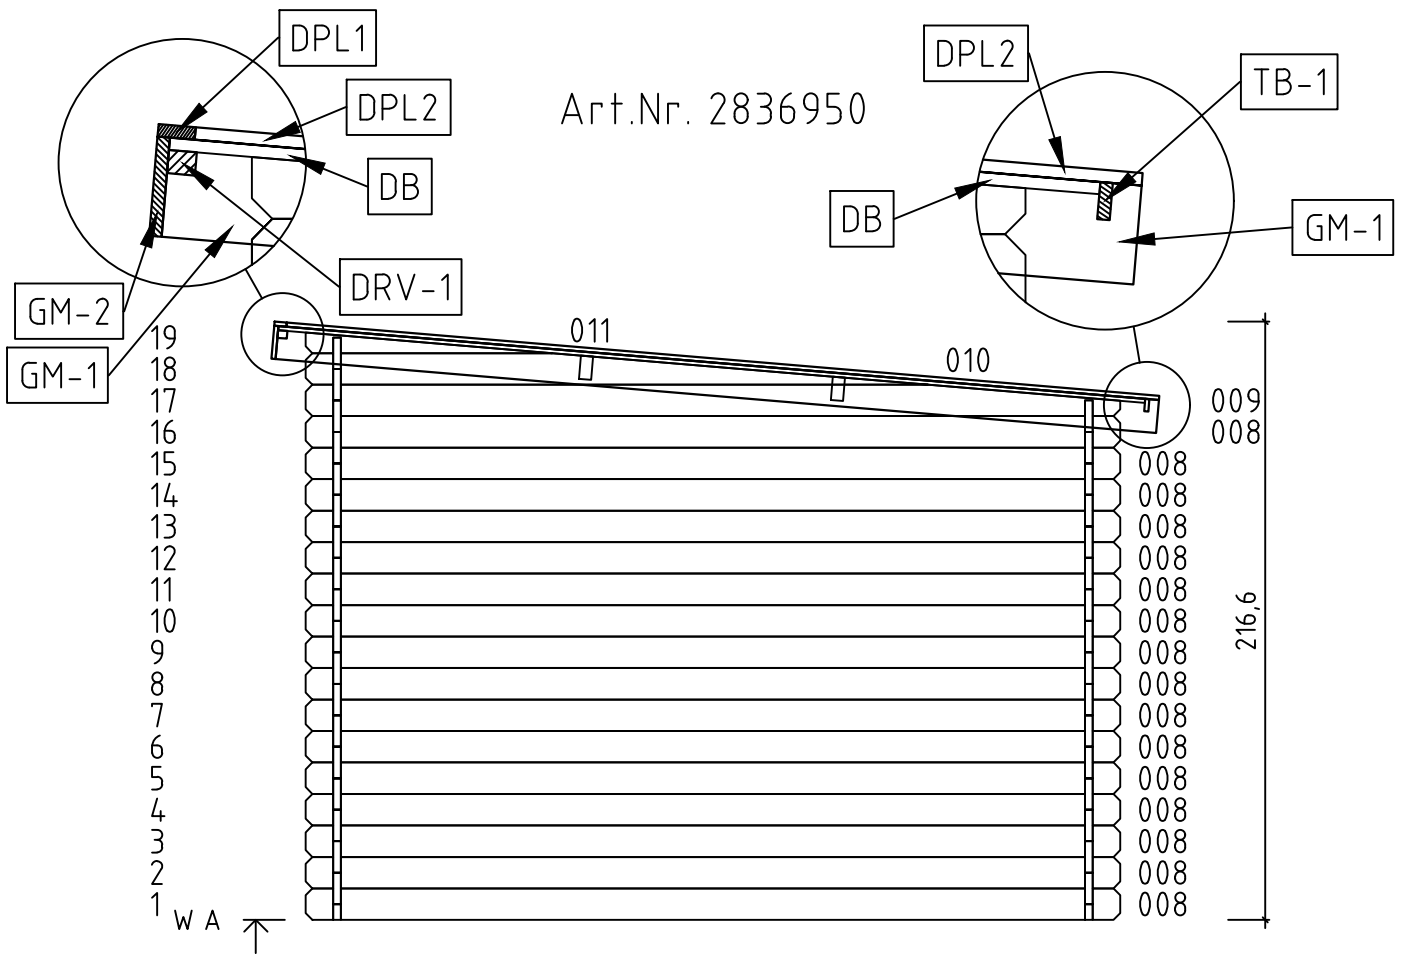

Art.Nr. 2836950