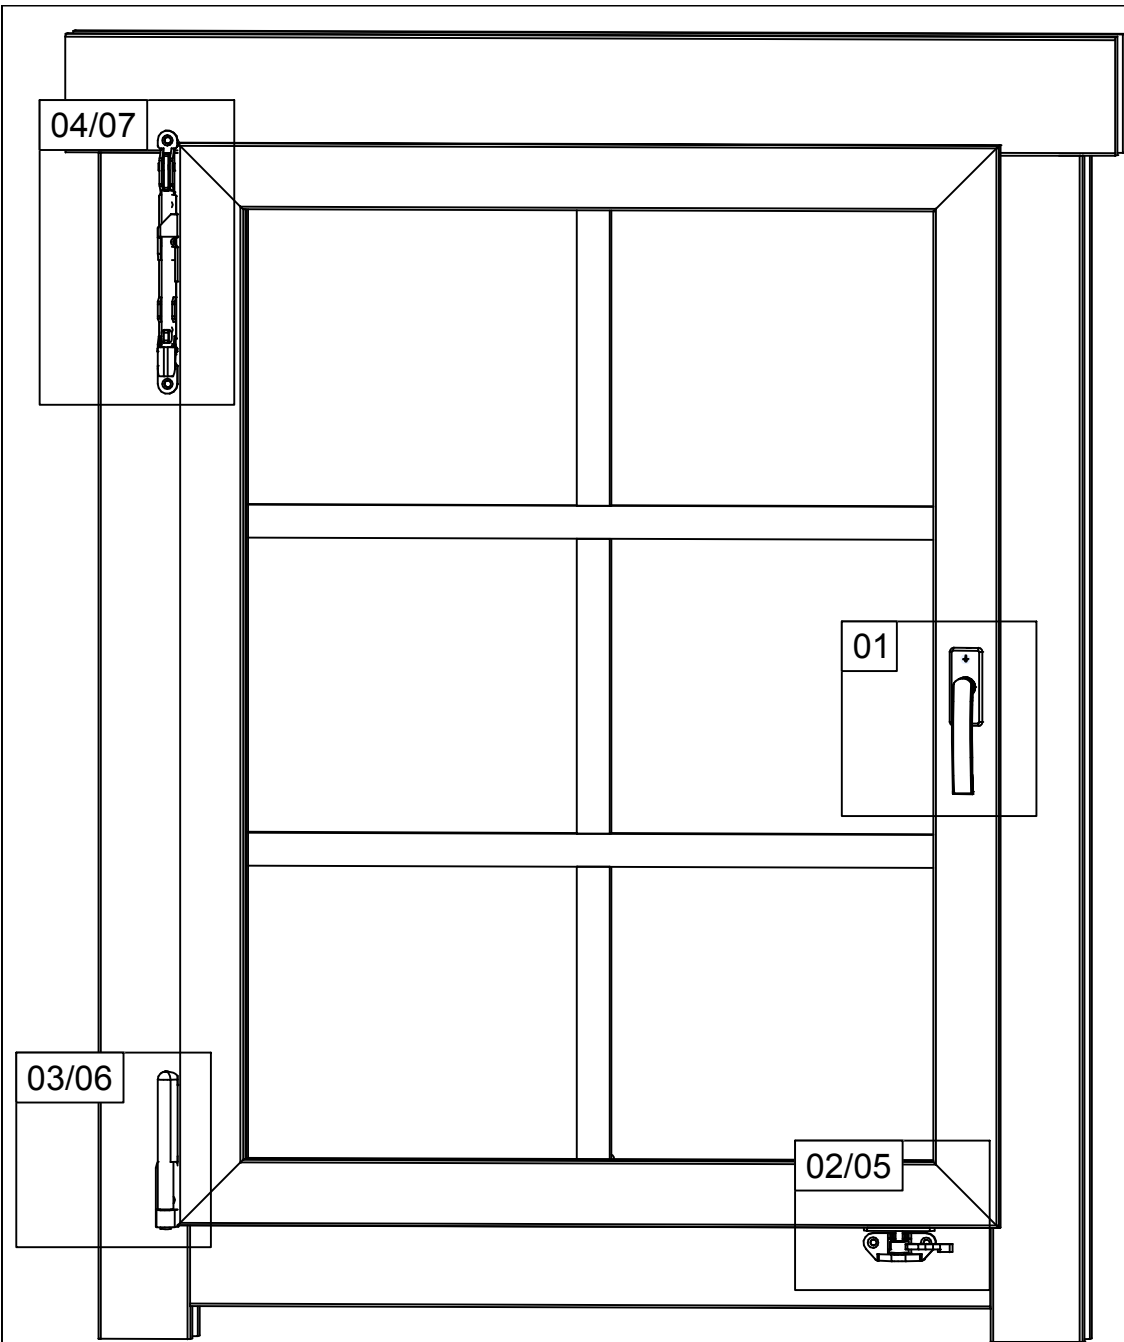

Pos	19.12.2017	Piece list - Stückliste - Liste des pièces - Elementi - Stuklijst - Tükítabel 14 94x1850 TUK.2.056.SVP.MMX28 SGA+28	1/2	Q	P (mm)	L (mm)
Glass size - Glasgröße - Taille de la vitre - Misura del vetro - Glas afmeting - Klaasi mõõt: 502x750 mm				 <p>1418x1794 mm</p>		
						
1	Upper door jamb - Türrahmen oben - Cadre de porte supérieur - Telaio superiore della porta - Bovendorpel - Ukse ülemine leng			1	66x100	1438
2	Left door jamb - Türrahmen links - Cadre de porte gauche - Telaio montante sinistro della porta - Linkerstijl deurframe - Ukse vasak leng			1	66x80	1850
3	Right door jamb - Türrahmen rechts - Cadre de porte droit - Telaio montante destro della porta - Rechterstijl deurframe - Ukse parem leng			1	66x80	1850
4	Doorstep - Swelle - Barre de seuil - Soglia della porta - Deurdorpel - Lävepakk			1	20x21	1418
5	Connection strip - Deckleiste - Baguette de battement - Profilo verticale della porta - Stulplijst - Kokkuvalltsiliist			1	13x32	1812
6	Georgian bars - Sprossen - Croisillons - La griglia georgiana - Raamverdeling - Petteliistud			2	15x25	784
7	Georgian bars - Sprossen - Croisillons - La griglia georgiana - Raamverdeling - Petteliistud			4	15x25	536