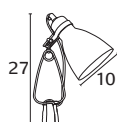

Cyclone

□ | IP20 | E14 |
Max. 40W
Excl. lightsource
No. 73072001
More info page 221