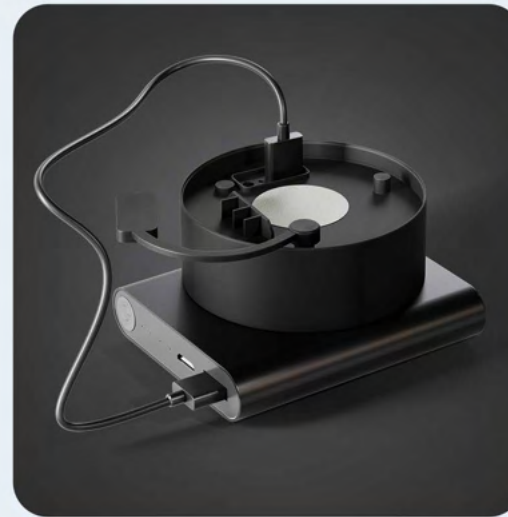

Aufladbar via USB-C

Ein Monat Akkulaufzeit

**Akku einfach abschrauben
& ohne Gerät abmontieren**