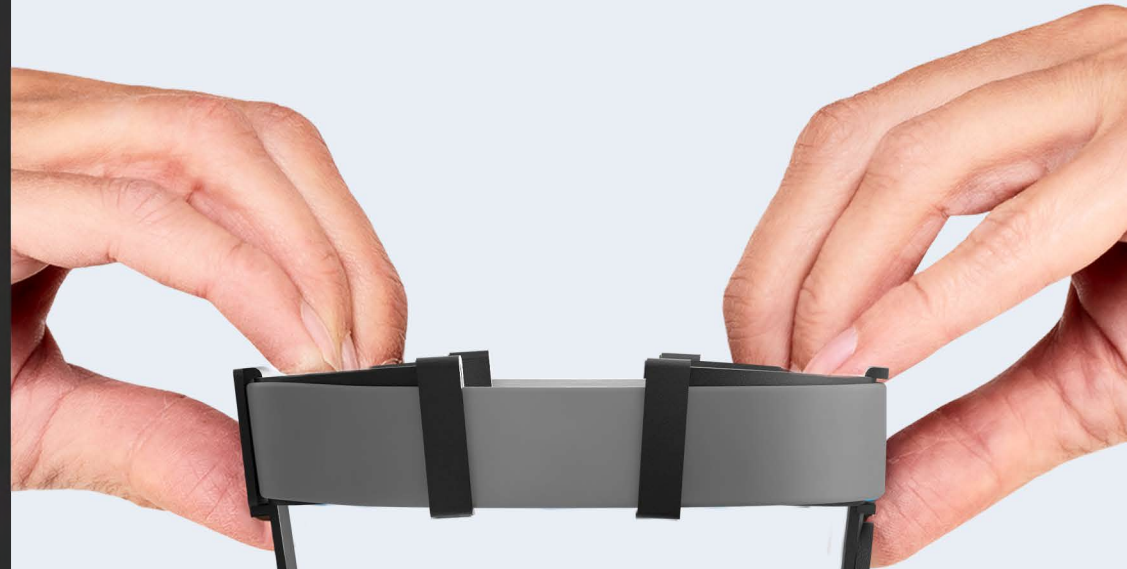

Fahrradalarm B1

Flaschenhalterung mit Alarmfunktion

Funktionsübersicht

Lauter Alarm

Einstellbare Warnstufe

Laden mit USB-C

IP65 Wasserschutz

Einfache Montage

Unscheinbar

Inkl. Akku

AirTag kompatibel

Einstellbare

Lautstärke & Warnstufe

Optionale
Ortungsfunktion dank
Airtaghalterung

Mit Funkfernbedienung

Die bequeme Art sein
Fahrrad zu sichern

Flexibles Silikon

Vielseitig einsetzbar

Thermos-Flasche

Bluetooth-Box

Sport-Flasche

Die universelle Flaschenhalterung stellt sich stufenlos auf alle gängigen Trinkflaschen ein.

↑
15 cm

← 8,5 cm →

Express Montage

Perfekt für City-Bikes & E-Bikes

Erhältliche Farben