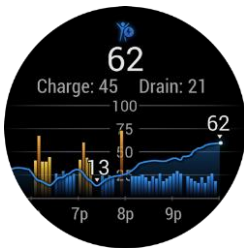

CONNECT IQ™ STORE

Connect IQ™ bietet eine riesige Auswahl an Apps, Widgets, Datenfelder und Displaydesigns. Lade dir die passenden Anwendungen für dich einfach auf die Uhr und mache sie zu deiner Garmin.

SCREENSHOTS

Health Snapshot

Krafttraining

Body Battery

Sleep Score

HIIT

Garmin Pay

Smart Notifications