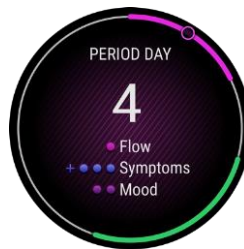

SCREENSHOTS

Health Snapshot

Krafttraining

Body Battery

Sleep Score

HIIT

Garmin Pay

Smart Notifications

Schnellansichten

Stresslevel

Sports-Apps

Gesundheits-Apps
für Frauen

Musik

VERPACKUNG

LIEFERUMFANG VENU 2S

- 1x VENU 2S
- 1x Lade-/Datenkabel
- 1x Dokumentation