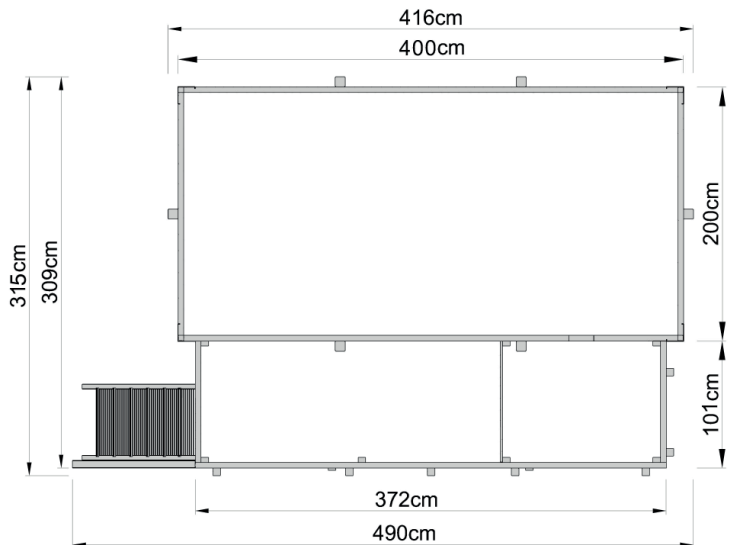

## Technische Daten

Sockelmaß (cm)	301x400
Maß über alles (cm)	315x490
Höhe gesamt (cm)	201
Seitenwandhöhe (cm)	116
Grundfläche (m <sup>2</sup> )	12,71
Empfohlener Wasserstand (cm)	96-103
Wassermenge (L)	7680
Gewicht (kg)	

## Wandaufbau

45 mm starke Blockbohlen mit Nut- u. Feder
--

## Verpackung

Länge (cm)	Breite (cm)	Höhe (cm)	Gewicht (kg)