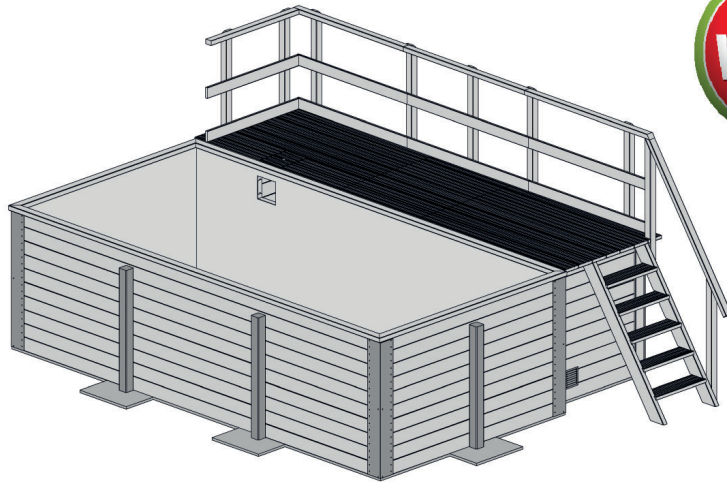

## Technische Daten

Sockelmaß (cm)	301x400
Maß über alles (cm)	315x490
Höhe gesamt (cm)	201
Seitenwandhöhe (cm)	116
Grundfläche (m <sup>2</sup> )	12,71
Empfohlener Wasserstand (cm)	96-103
Wassermenge (L)	7680
Gewicht (kg)	

## Allgemein

Holzkörper in stabiler Blockbohlenbauweise
Sämtliche Holzbauteile sind aus gehobeltem Nadelholz und kesseldruckimprägniert nach DIN 68800

## Wandaufbau

45 mm starke Blockbohlen mit Nut- u. Feder
--

## Technische Ausrüstung

Skimmer incl. Schlauchpaket u. Einlaufdüse	incl. Technikraum mit Schutzgeländer
Vlies als Folienunterlage	incl. Holzterasse mit Handlauf
0,8 mm dicke Schwimmbeckenfolie, Farbe mosaik sand	