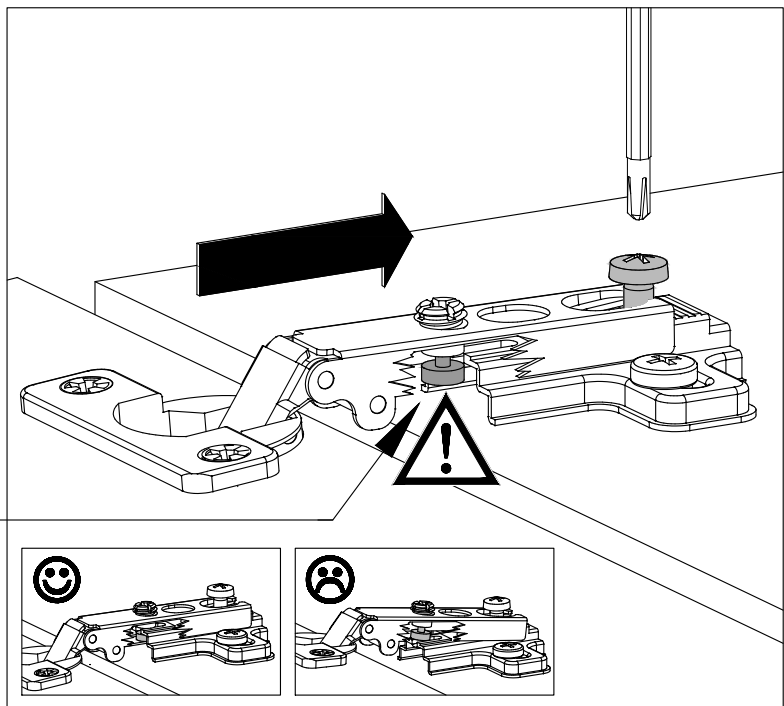

Beugel zowel aan de kast als aan de muur bevestigen om kiepen te voorkomen!

O

Hinweis:
Gezeigte Montage Türen links

2x

Tür rechts

P

Q

5x