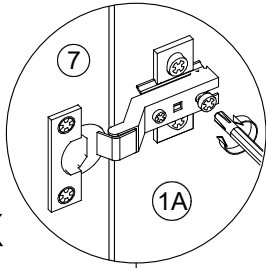

Attached wall-fastening-material is for massive walls only. For mounting on all other walls please use special dowels.

matériel de fixation pour le verrou d'inclinaison être adaptés à le matériau du mur

Beugel zowel aan de kast als aan de muur bevestigen om kiepen te voorkomen!

O

Hinweis:
Gezeigte Montage Türen links

2x

Tür rechts

P

Q

5x