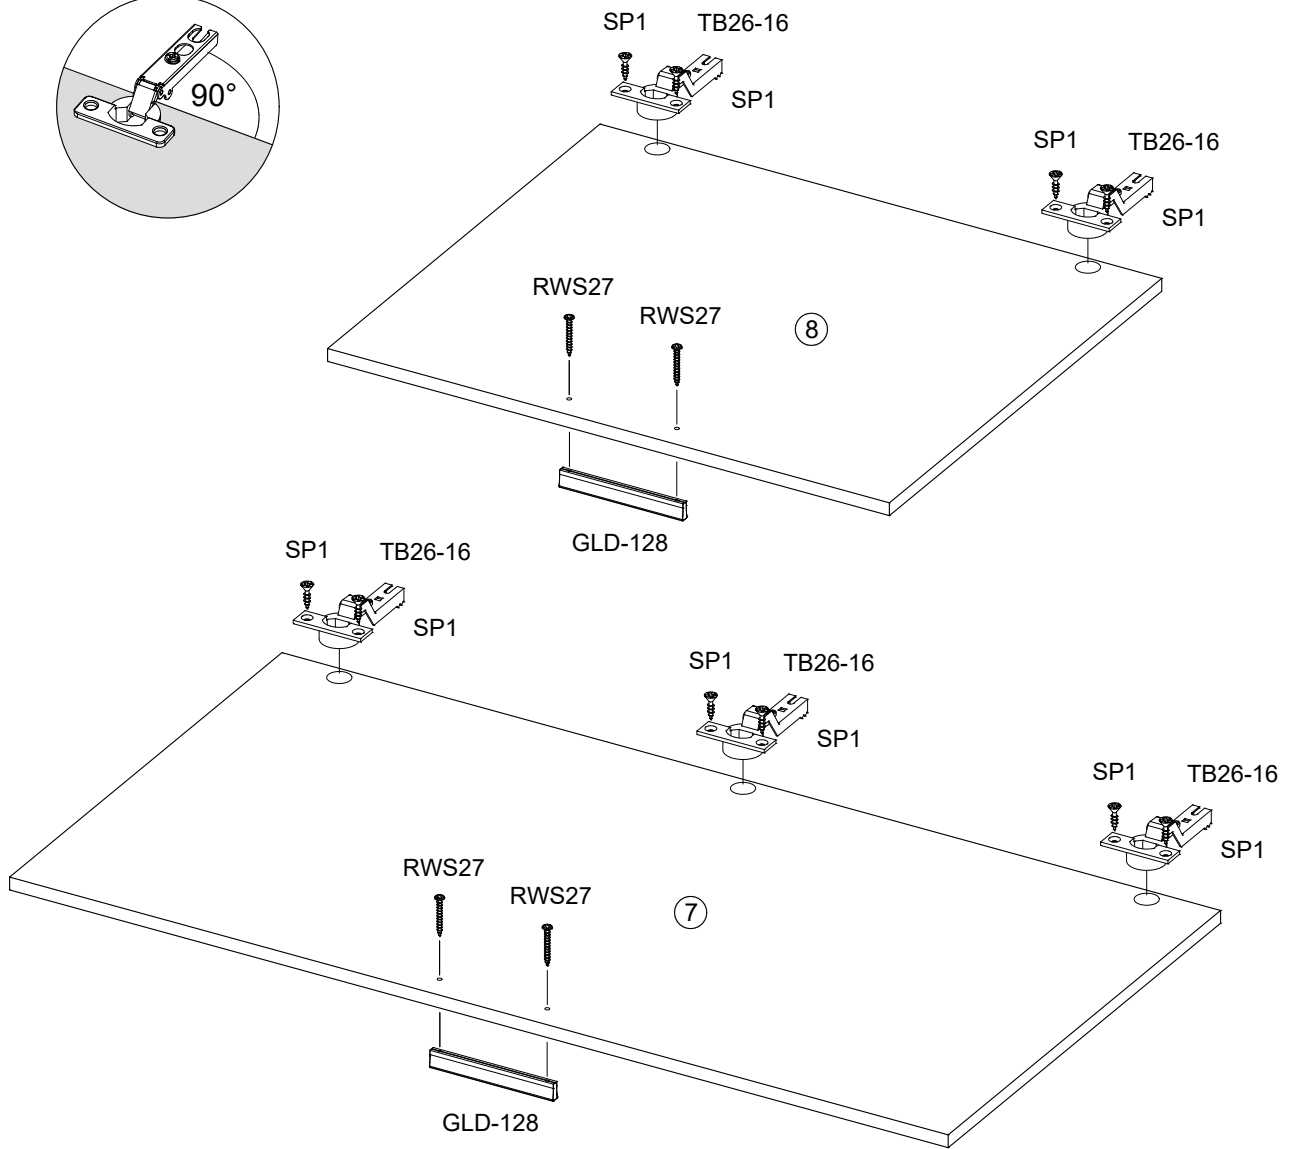

FR - Sécurité
Respecter les instructions de montage décrites dans la notice.

NL - Veiligheid
De in de Gebruiksaanwijzing beschreven Instructies respecteren.

0 1 2 3 4 5 cm

Ø5mm
Ø6mm
Ø8mm

2m

	16x ADK-EX
	16x EX
	8x VBM
	4x HUE2
	8x RD8x40
	1x WBF
	5x TB26-16
	5x KP2-26
	16x SP1
	4x BT
	2x SR
	1x MLB9
	2x GLD-128
	10x RWS27
	10x SB
	2x TS
	4x KG
	4x SP5

Hinweis: Gezeigte Montage KS 1 Türen links,
KS 1 Türen rechts spiegelbildlich !

KS1.60-P1-X: 1A, 1B, 2A, 2B, 5, 6
KS1.60-P3-X: 3A, 3B, 4, 7, 8, 9, E-Boden, Beschlag, Griff, Kleiderstange

P1/2

P2/2

A**B**

C