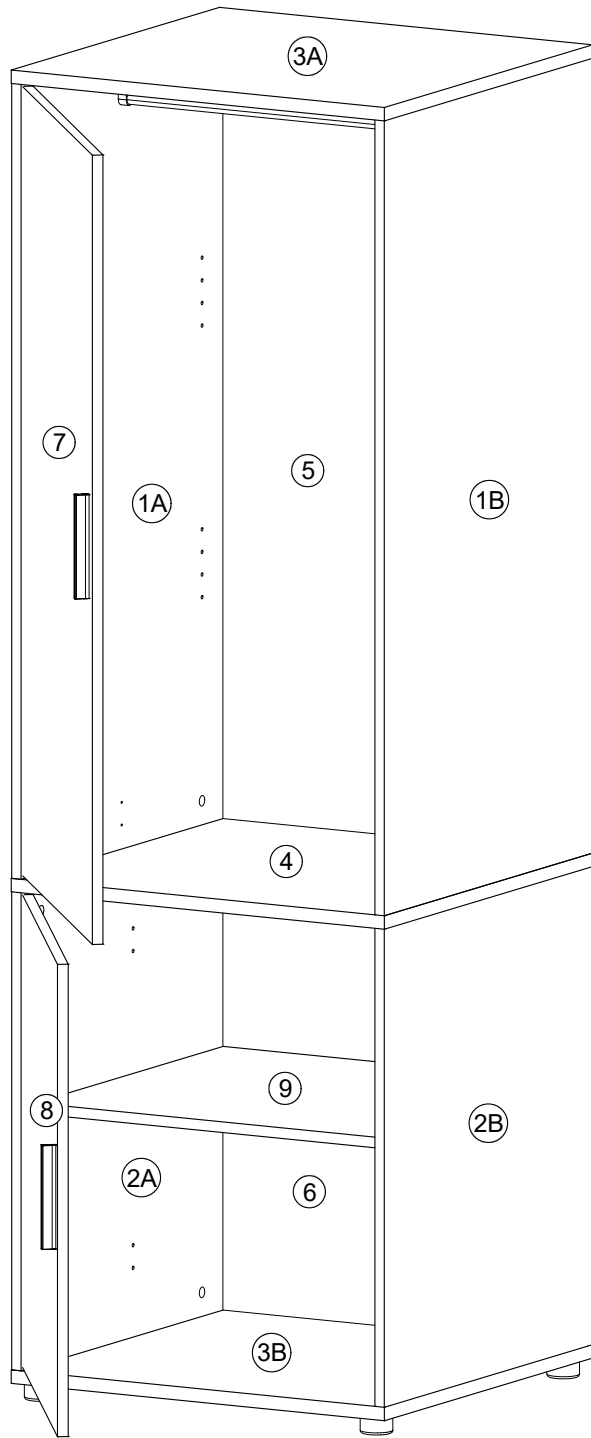

FR - Sécurité
Respecter les instructions de montage décrites dans la notice.

NL - Veiligheid
De in de Gebruiksaanwijzing beschreven Instructies respecteren.

0 1 2 3 4 5 cm

Ø5mm
Ø6mm
Ø8mm

2m

	16x ADK-EX
	16x EX
	8x VBM
	4x HUE2
	8x RD8x40
	1x WBF
	5x TB26-16
	5x KP2-26
	16x SP1
	4x BT
	2x SR
	1x MLB9
	2x GLD-128
	10x RWS27
	10x SB
	2x TS
	4x KG
	4x SP5

Hinweis: Gezeigte Montage KS 1 Türen links,
KS 1 Türen rechts spiegelbildlich !

KS1.60-P1-X: 1A, 1B, 2A, 2B, 5, 6
KS1.60-P3-X: 3A, 3B, 4, 7, 8, 9, E-Boden, Beschlag, Griff, Kleiderstange

P1/2

P2/2

A**B**

C