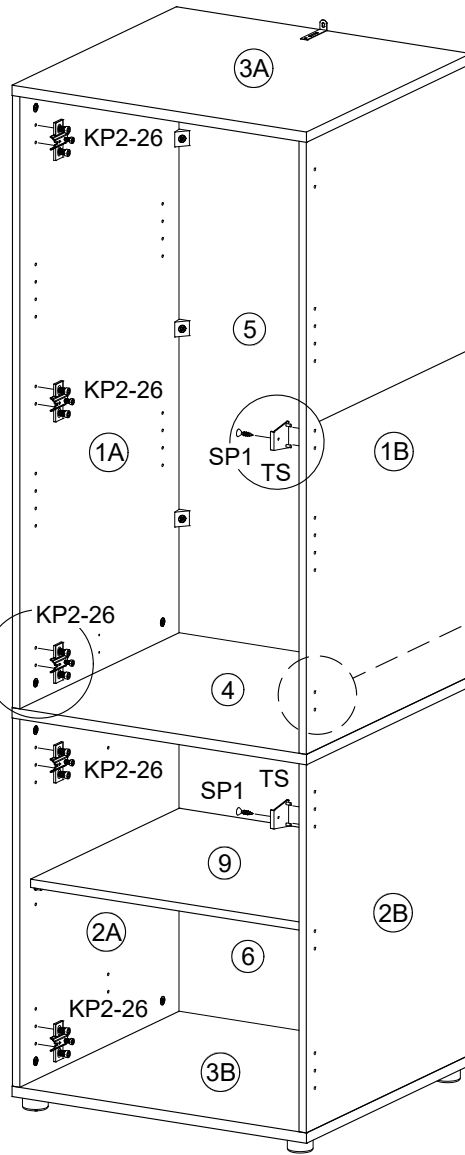

FR - Sécurité
Respecter les instructions de montage décrites dans la notice.

NL - Veiligheid
De in de Gebruiksaanwijzing beschreven Instructies respecteren.

0 1 2 3 4 5 cm

Ø5mm
Ø6mm
Ø8mm

2m

	16x ADK-EX
	16x EX
	8x VBM
	4x HUE2
	8x RD8x40
	1x WBF
	5x TB26-16
	5x KP2-26
	16x SP1
	4x BT
	2x SR
	1x MLB9
	2x GLD-128
	10x RWS27
	10x SB
	2x TS
	4x KG
	4x SP5

Beugel zowel aan de kast als aan de muur bevestigen om kiepen te voorkomen!

O

Hinweis:
Gezeigte Montage Türen links

2x

Tür rechts

P

Q

5x