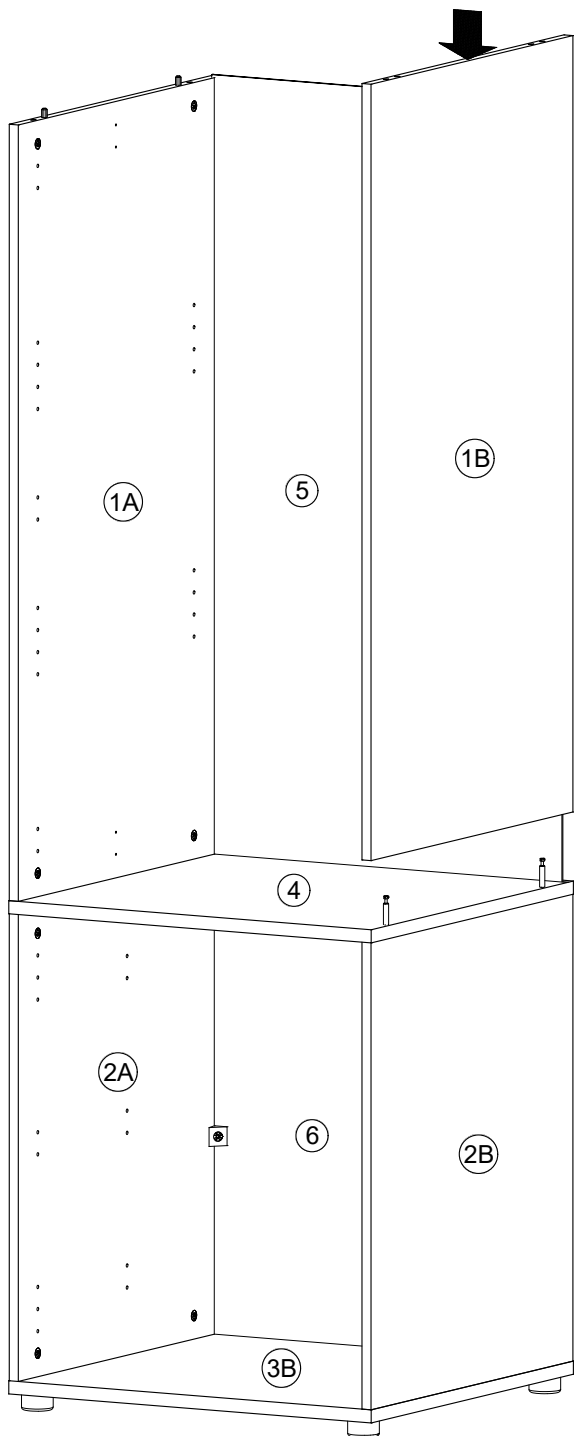

Hinweis: Gezeigte Montage KS 1 Türen links,
KS 1 Türen rechts spiegelbildlich !

KS1.60-P1-X: 1A, 1B, 2A, 2B, 5, 6
KS1.60-P3-X: 3A, 3B, 4, 7, 8, 9, E-Boden, Beschlag, Griff, Kleiderstange

P1/2

P2/2

A**B**

C

D**E****F****G**

H**I**

J

K

Gezeigte Montage Schrank ohne Aufsatz,
inkl. Aufsatz, ABA-1365 "Der Hochstapler"
Aufsatz ab hier mitnutzen.

L

Befestigungsmaterial für die Kippsicherung ist der Wandeigenschaft anzupassen!