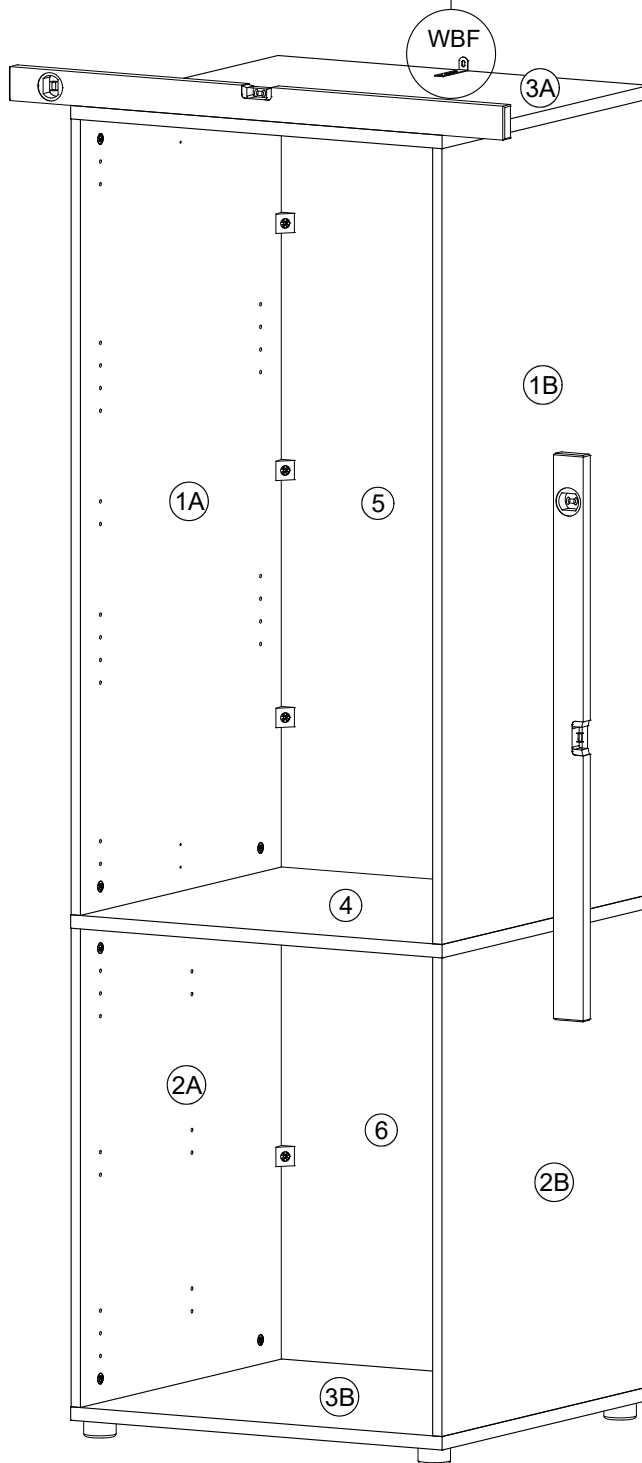

Hinweis: Gezeigte Montage KS 1 Türen links,
KS 1 Türen rechts spiegelbildlich !

KS1.60-P1-X: 1A, 1B, 2A, 2B, 5, 6
KS1.60-P3-X: 3A, 3B, 4, 7, 8, 9, E-Boden, Beschlag, Griff, Kleiderstange

P1/2

P2/2

A**B**

C

D**E****F****G**

H**I**

J

K

Gezeigte Montage Schrank ohne Aufsatz,
inkl. Aufsatz, ABA-1365 "Der Hochstapler"
Aufsatz ab hier mitnutzen.

L

Befestigungsmaterial für die Kippsicherung ist der Wandeigenschaft anzupassen!