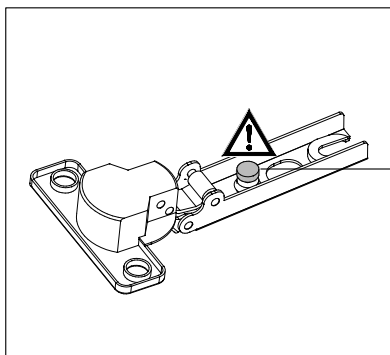

Beugel zowel aan de kast als aan de muur bevestigen om kiepen te voorkomen!

O

Hinweis:
Gezeigte Montage Türen links

2x

Tür rechts

P

Q

5x