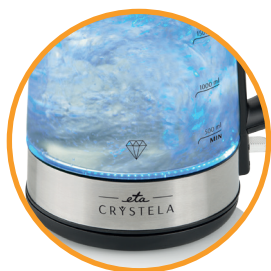

eta

GLAS-WASSERKOCHER

CRYSTELA

ETA615390000

Entnehmbarer Kalkfilter

Blaue LED-Beleuchtung

Kabelfach

2200
W

Leistungsaufnahme

1,7l

Volumen

LED

Innere Beleuchtung der Kanne

Automatische Abschaltung

Modernes Design

- Überhitzungsschutz, der das Gerät beim Betrieb ohne Wasser abschaltet
- Verdecktes Heizelement unter dem Edelstahlboden ermöglicht einfache Wartung
- Kontaktsystem gewährleistet hohe Sicherheit
- Klappdeckel mit Verriegelung
- Übersichtliche Wasserstandsanzeige