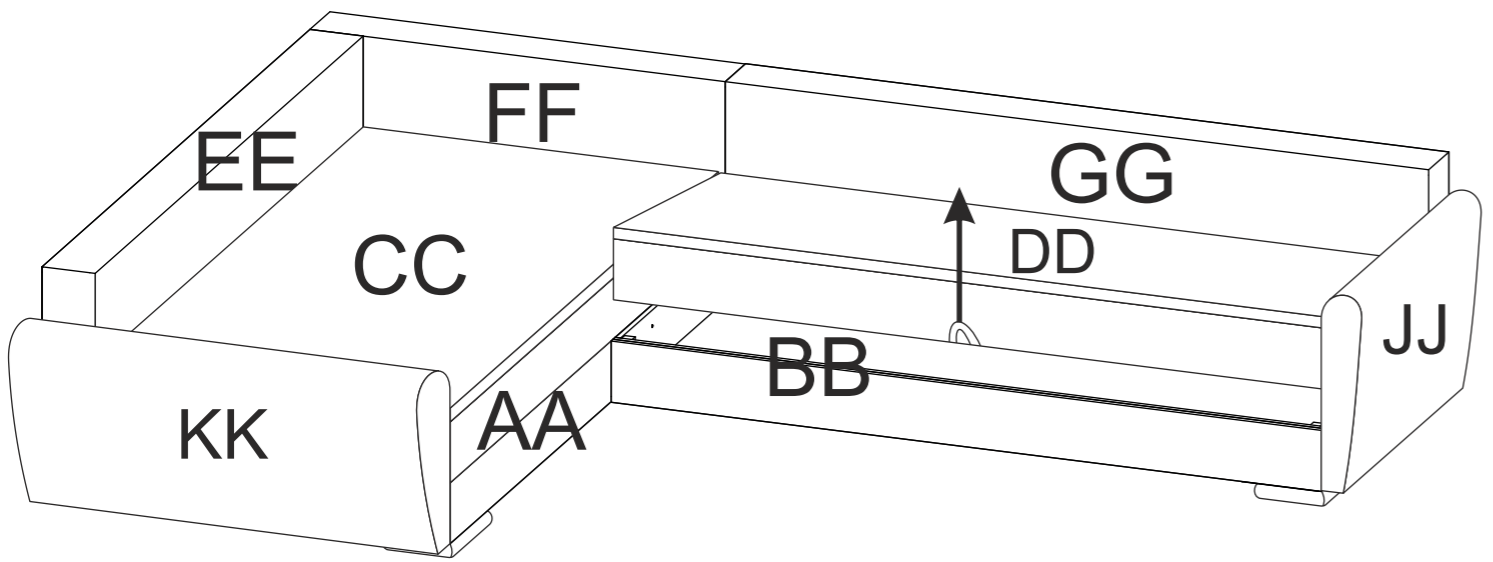

18

19

FERNANDO 180 L

- (DE) Montageanleitung
- (IT) Istruzioni di montaggio
- (PL) Instrukcja montażu
- (FR) Notice de montage
- (NL) Handleiding voor de montage
- (RO) Instrucțiuni de asamblare
- (GB) Assembly instructions
- (SK) Montážny návod
- (TR) Montaj talimatı
- (CZ) Montážní návod
- (RU) Инструкция по монтажу
- (HU) Szerelési útmutató

Name - Nazwa - Naam - Name - Isim - название
 Nome - Nom - Numele - Meno - Jméno - Neve

FERNANDO 180 L

3x a	3x b	6x c 60 mm 50 mm	3x d 50 mm	1x e	2x f1 f2	10x g
4x h1 h2	28x (4x20) i	8x (M6x20) j	15x (M6x30) k	10x (M6x45) l	6x (M8x60) m	6x (M8x70) n
4x (M8x80) o	6x p	Ø6 20x r	Ø8 16x s	Ø8 14x t	M8 1x u	5x v
8x w1	6x w2	3x w3				

FF
119 cm
99 cm
KK
JJ

Ver: [23.08.23]

FERNANDO 180 L

1

16

2

17

13