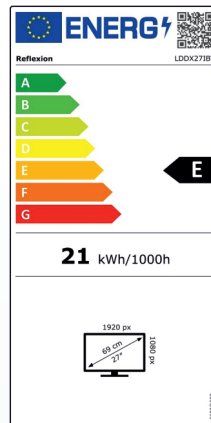

Leistungsübersicht

- Full HD-Auflösung (1920 x 1080), Kontrast 4000:1, Bildformat 16:9
- Reaktionszeit: 8 ms, 16,7 Mio. Farben, Beleuchtung 220 cd/m²
- Betrachtungswinkel 178°/178° (H / V), Videotext 1000 Seiten, OSD mehrsprachig
- Anschlüsse: DC IN (12V/24V), OPTISCH (out), RJ45, MINI AV-EINGANG, Kopfhörer TV1 (Satellit / DVB-S2), TV2 (DVB-C/ DVB-T2), 3x HDMI (HDMI 2 ist ARC-kompatibel) 2x USB (5V / 500mA), CI+Steckplatz
- Zubehör: Fernbedienung (inkl. Batterien), Netzteil (AC: 230V), Autoadapter (DC: 12V) Aktive DVB-T-Zimmerantenne (5V), VESA Schrauben, Bedienungsanleitung
- Gewicht Gerät: 4,90 kg / Gewicht komplett: 5,40 kg / VESA Standard: 100 x 100
- Abmessungen ohne Standfuß (B / T / H): 617 x 45 x 362 mm / mit Fuß: 617 x 140 x 402 mm

EAN 4260664981121 / VPE 1