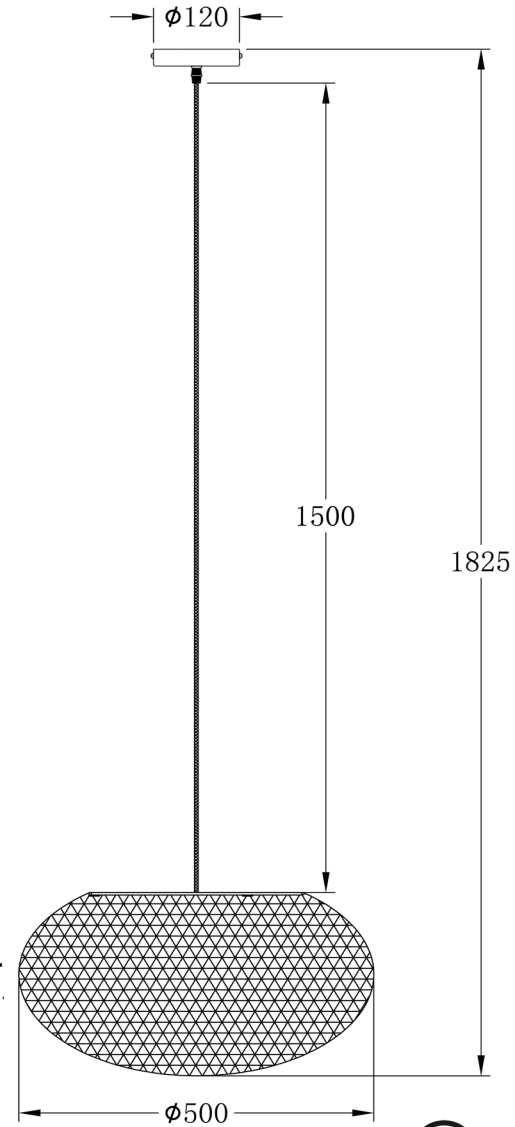

INSTRUCTION MANUAL

Corda HL Flat 50 White
91047

UK
CA

FittinQ B.V.

Smaragdweg 52, 5527 LB Hapert, The Netherlands
www.qazqa.nl

QAZQA