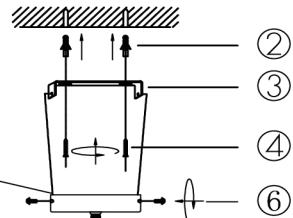

INSTRUCTION MANUAL

Corda HL Flat 50 White
91047

UK
CA

FittinQ B.V.

Smaragdweg 52, 5527 LB Hapert, The Netherlands
www.qazqa.nl

QAZQA