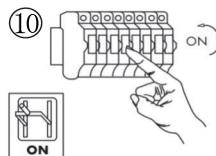

INSTRUCTION MANUAL

Corda HL Flat 50 White
91047

UK
CA

FittinQ B.V.

Smaragdweg 52, 5527 LB Hapert, The Netherlands
www.qazqa.nl

QAZQA