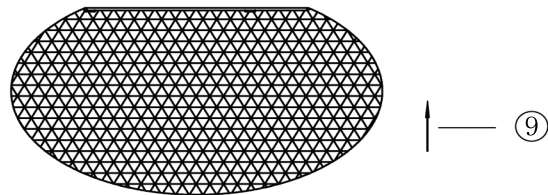

INSTRUCTION MANUAL

Corda HL Flat 50 White
91047

UK
CA

FittinQ B.V.

Smaragdweg 52, 5527 LB Hapert, The Netherlands
www.qazqa.nl

QAZQA