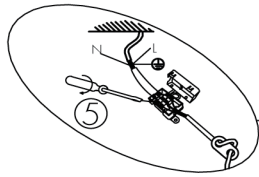

INSTRUCTION MANUAL

Corda HL Flat 50 White
91047

UK
CA

FittinQ B.V.

Smaragdweg 52, 5527 LB Hapert, The Netherlands
www.qazqa.nl

QAZQA