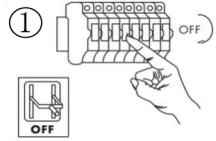

INSTRUCTION MANUAL

Corda HL Flat 50 White
91047

UK
CA

FittinQ B.V.

Smaragdweg 52, 5527 LB Hapert, The Netherlands
www.qazqa.nl

QAZQA