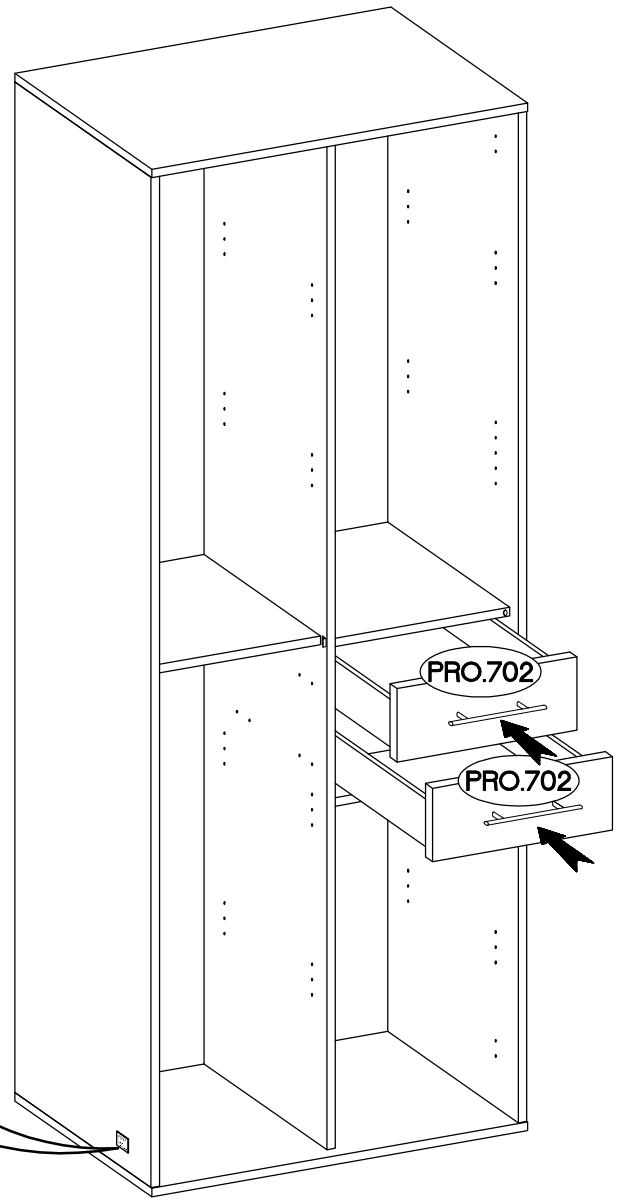

Coli	Ersatzteil Nummer	Dimension	Coli	Ersatzteil Nummer	Dimension
1/2	PRO.101	218x348x18	2/2	PRO.301 x7	371x294x18
	PRO.102	218x348x18		PRO.501	218x314x18
	PRO.201	800x350x18		PRO.601 x2	2127x385x2,5
	PRO.202	800x350x18		PRO.701	2112x378x18
	PRO.403	372x298x18			
	PRO.401 x2	372x312x18			
	PRO.602 x2	334x296x2,5			
	PRO.702 x2	166x376x18			
	PRO.901 x2	300x100x12			
	PRO.902 x2	300x100x12			
	PRO.903 x2	324x100x12			

7

∅35/16mm 	H=0 	∅3.5x13mm 
G2	H	P5
4	4	6

8

	0
	Z3
1	
∅3.0x16mm 	P11
4	

6,4 x 50mm	
	
B	O
6	1

10

A

F2

F2

6.5x48x16

F2
4

A

∅3.0x16mm P11 27	 L2 18	 L 12
----------------------------	--------------	-------------

∅7/2mm	∅5			∅10x50mm	∅3.5x13mm	∅5.0x60mm
J5	J1	E	L19	O7	P5	P12
2	28	18	1	1	2	1

Option
vito
Möbel zum Leben
L30
1

	
S23	R12
1	2

+8x30mm  A	+15/12mm  C	L=20mm  D2	+6,3x20mm  M3	+20/8mm  J14	+6,3x13mm  M2	L=300mm  I14	+3.0x16mm  P11	 Z3
12	6	12	8	8	8	2	2	1

19

L=56mm 	∅15/12mm 	L=20mm 
D4	C	D2
2	12	6

20

∅35/16mm 	H=0 	∅3.5x13mm 
G2	H	P5
4	4	6