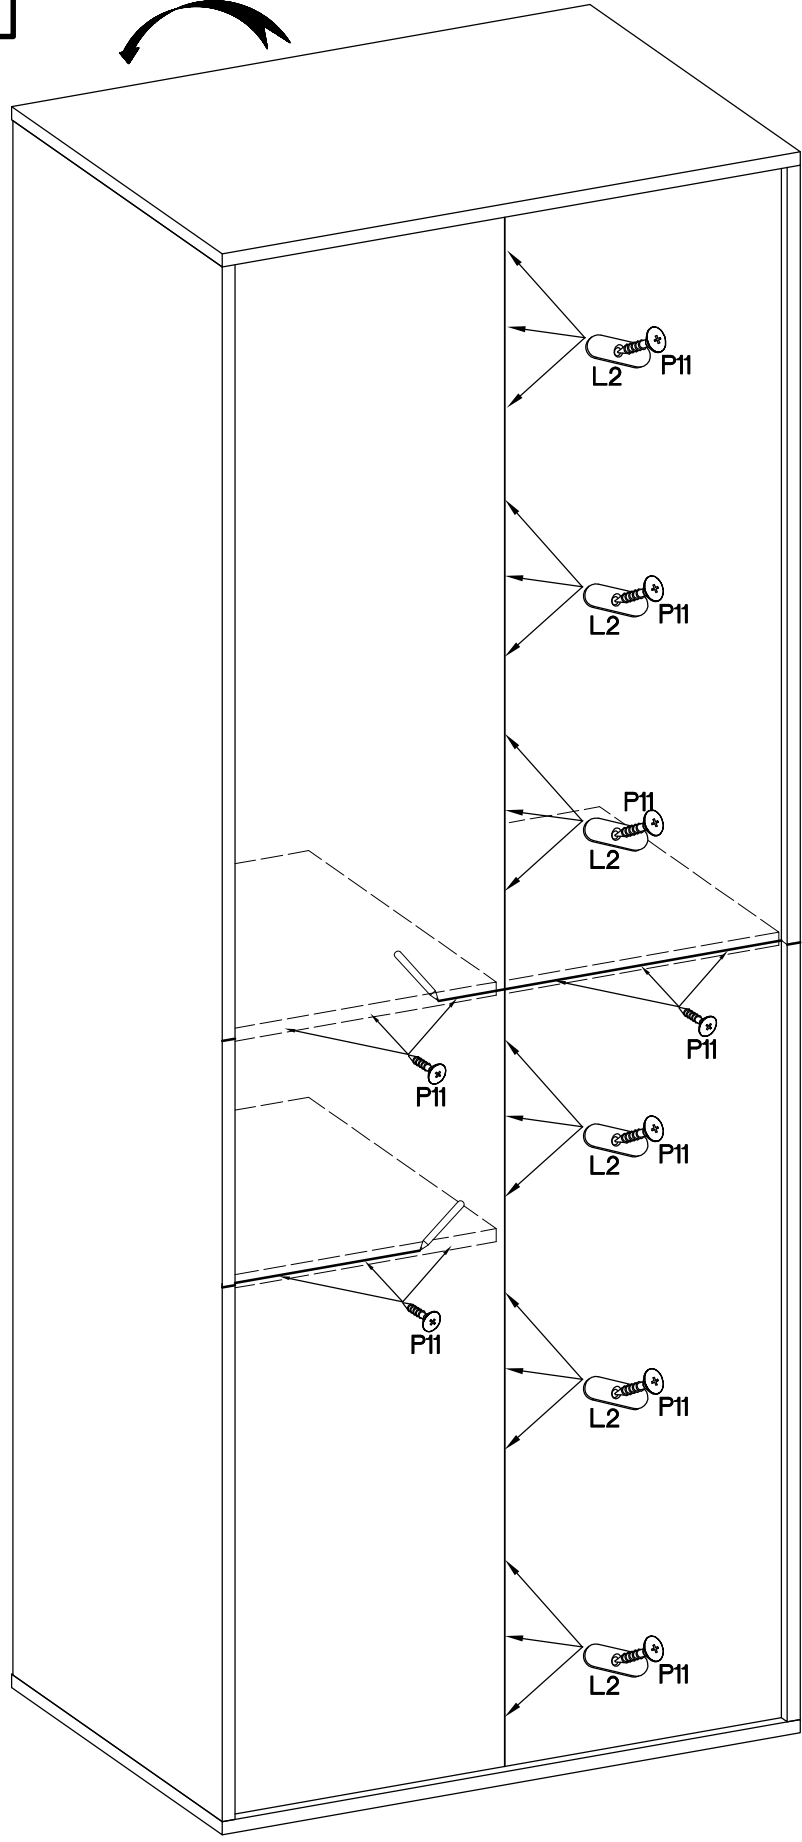

Coli	Ersatzteil Nummer	Dimension	Coli	Ersatzteil Nummer	Dimension
1/2	PRO.101	218x348x18	2/2	PRO.301 x7	371x294x18
	PRO.102	218x348x18		PRO.501	218x314x18
	PRO.201	800x350x18		PRO.601 x2	2127x385x2,5
	PRO.202	800x350x18		PRO.701	2112x378x18
	PRO.403	372x298x18			
	PRO.401 x2	372x312x18			
	PRO.602 x2	334x296x2,5			
	PRO.702 x2	166x376x18			
	PRO.901 x2	300x100x12			
	PRO.902 x2	300x100x12			
	PRO.903 x2	324x100x12			

4

4.0x30mm
R12
4
L
4
S23
2

5 - 16

17 - 0

5

 +8x30mm A	 +15/12mm C	 L=20mm D2	 +6,3x20mm M3	 +20/8mm J14	 +6,3x13mm M2	 L=300mm I14	 +3,0x16mm P11	 Z3
12	6	12	8	8	8	2	2	1

6

L=56mm 	∅15/12mm 	L=20mm 
D4	C	D2
2	12	6

7

∅35/16mm 	H=0 	∅3.5x13mm 
G2	H	P5
4	4	6

8

	0
	Z3
1	
∅3.0x16mm 	P11
4	

6,4 x 50mm	
	
B	O
6	1

10

A

F2

F2

6.5x48x16

F2
4

A

∅3.0x16mm P11 27	 L2 18	 L 12
----------------------------	--------------	-------------

∅7/2mm	∅5			∅10x50mm	∅3.5x13mm	∅5.0x60mm
J5	J1	E	L19	O7	P5	P12
2	28	18	1	1	2	1

Option
vito
Möbel zum Leben
L30
1