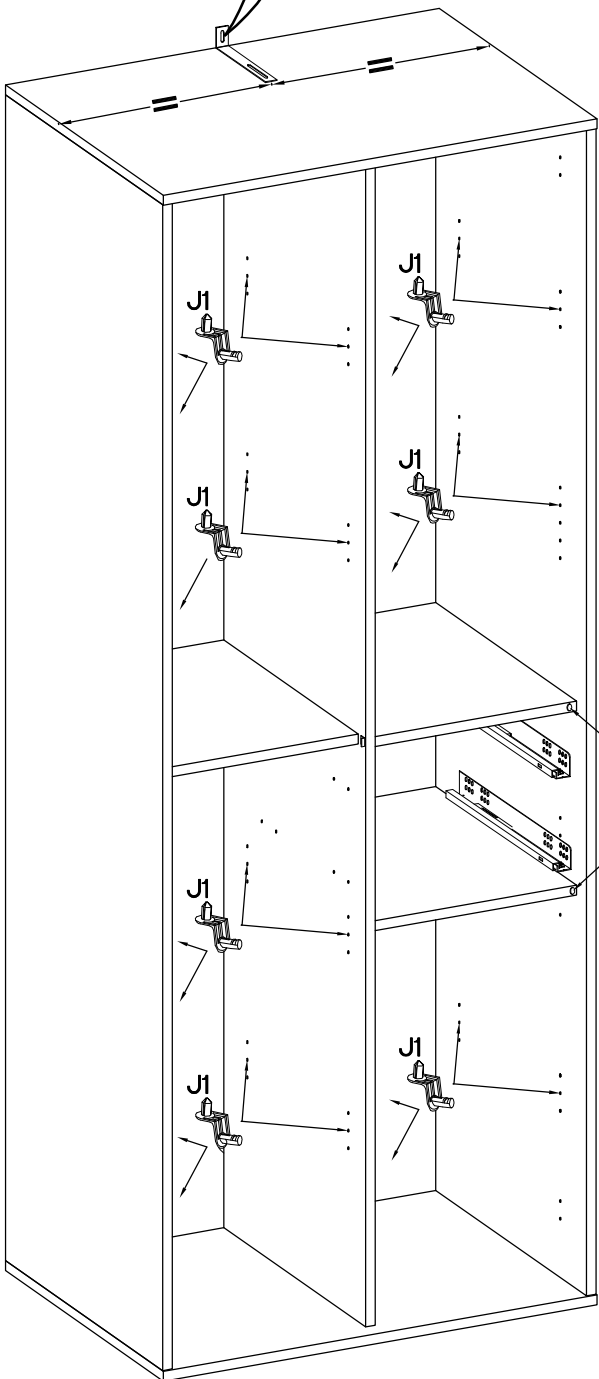

Coli	Ersatzteil Nummer	Dimension	Coli	Ersatzteil Nummer	Dimension
1/2	PRO.101	218x348x18	2/2	PRO.301 x7	371x294x18
	PRO.102	218x348x18		PRO.501	218x314x18
	PRO.201	800x350x18		PRO.601 x2	2127x385x2,5
	PRO.202	800x350x18		PRO.701	2112x378x18
	PRO.403	372x298x18			
	PRO.401 x2	372x312x18			
	PRO.602 x2	334x296x2,5			
	PRO.702 x2	166x376x18			
	PRO.901 x2	300x100x12			
	PRO.902 x2	300x100x12			
	PRO.903 x2	324x100x12			

7

∅35/16mm 	H=0 	∅3.5x13mm 
G2	H	P5
4	4	6

8

	0
	Z3
1	
∅3.0x16mm 	P11
4	

6,4 x 50mm	
	
B	O
6	1

10

A

F2

F2

6.5x48x16

F2
4

A

∅3.0x16mm P11 27	 L2 18	 L 12
----------------------------	--------------	-------------

∅7/2mm	∅5			∅10x50mm	∅3.5x13mm	∅5.0x60mm
J5	J1	E	L19	O7	P5	P12
2	28	18	1	1	2	1

Option
vito
Möbel zum Leben
L30
1

	
S23	R12
1	2

+8x30mm  A	+15/12mm  C	L=20mm  D2	+6,3x20mm  M3	+20/8mm  J14	+6,3x13mm  M2	L=300mm  I14	+3.0x16mm  P11	 Z3
12	6	12	8	8	8	2	2	1

19

L=56mm 	∅15/12mm 	L=20mm 
D4	C	D2
2	12	6

20

∅35/16mm 	H=0 	∅3.5x13mm 
G2	H	P5
4	4	6