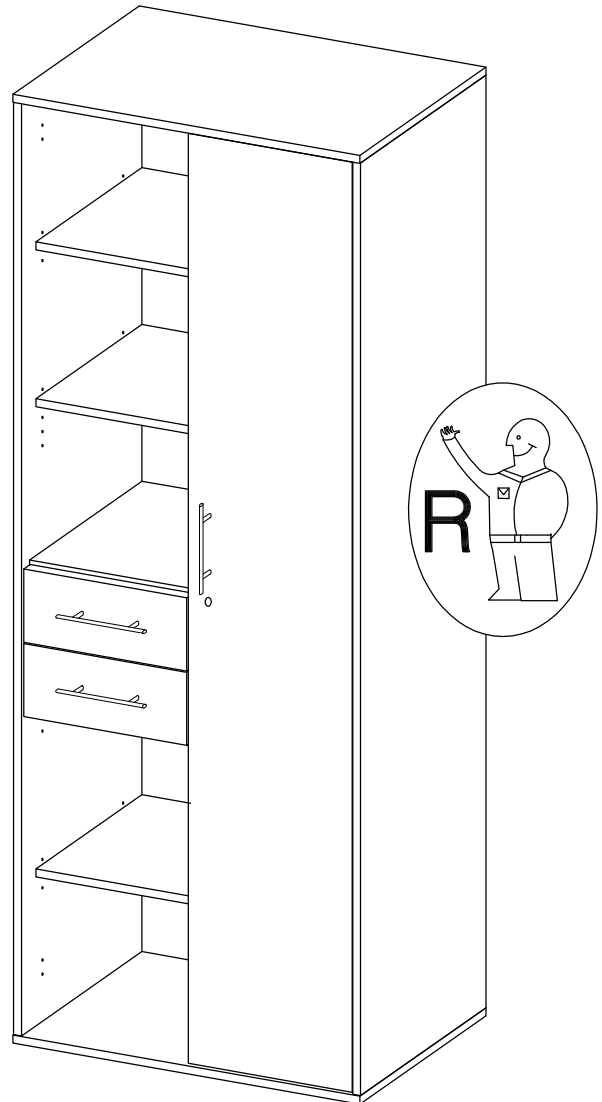

4

4.0x30mm
R12
4
L
4
S23
2

5 - 16

17 - 0