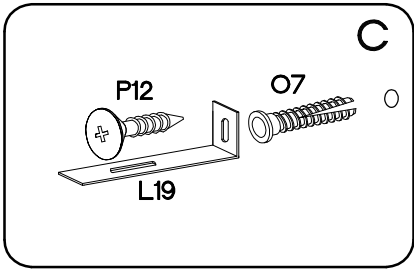

F2

6.5x48x16

F2
4

A

∅3.0x16mm P11 27	 L2 18	 L 12
----------------------------	--------------	-------------

∅7/2mm	∅5			∅10x50mm	∅3.5x13mm	∅5.0x60mm
J5	J1	E	L19	O7	P5	P12
2	28	18	1	1	2	1

Option
vito
Möbel zum Leben
L30
1

	
S23	R12
1	2

+8x30mm  A	+15/12mm  C	L=20mm  D2	+6,3x20mm  M3	+20/8mm  J14	+6,3x13mm  M2	L=300mm  I14	+3.0x16mm  P11	 Z3
12	6	12	8	8	8	2	2	1

19

L=56mm 	∅15/12mm 	L=20mm 
D4	C	D2
2	12	6

20

∅35/16mm 	H=0 	∅3.5x13mm 
G2	H	P5
4	4	6

21

	0
	Z3
1	
∅3.0x16mm	
	P11
4	

6,4 x 50mm	
B	
6	1

6.5x48x16

F2
4

<p>±3.0x16mm P11</p>	<p>L2</p>	<p>L</p>
27	18	12

±5			±10x50mm	±3.5x13mm	±5.0x60mm
J1	E	L19	O7	P5	P12
28	18	1	1	2	1

Option