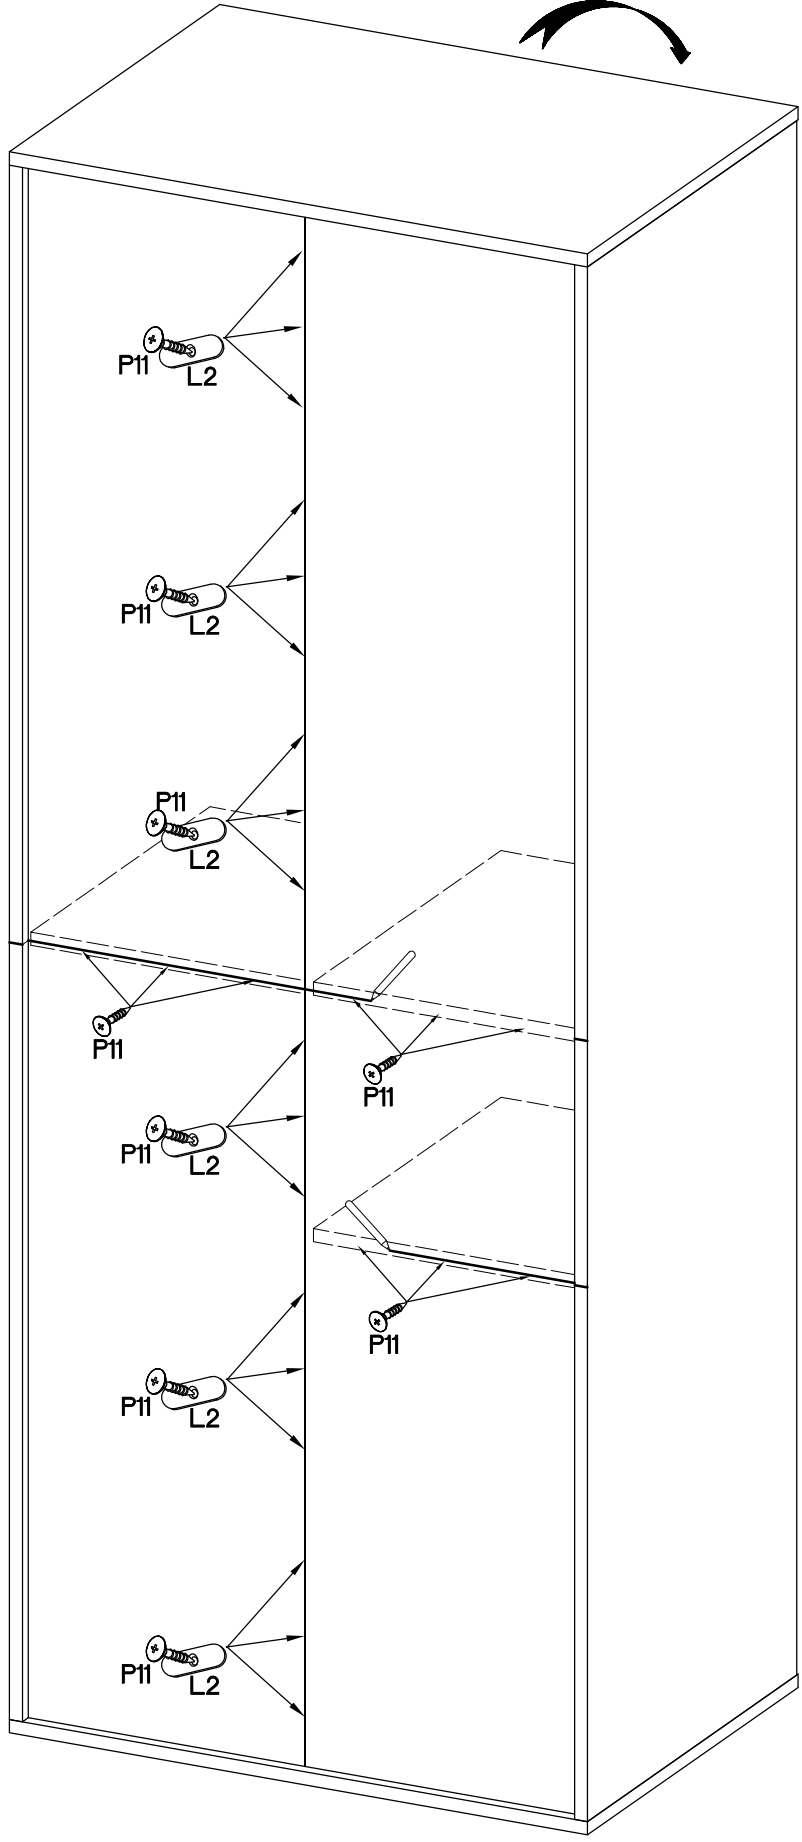

Coli	Ersatzteil Nummer	Dimension	Coli	Ersatzteil Nummer	Dimension
1/2	PRO.101	218x348x18	2/2	PRO.301 x7	371x294x18
	PRO.102	218x348x18		PRO.501	218x314x18
	PRO.201	800x350x18		PRO.601 x2	2127x385x2,5
	PRO.202	800x350x18		PRO.701	2112x378x18
	PRO.403	372x298x18			
	PRO.401 x2	372x312x18			
	PRO.602 x2	334x296x2,5			
	PRO.702 x2	166x376x18			
	PRO.901 x2	300x100x12			
	PRO.902 x2	300x100x12			
	PRO.903 x2	324x100x12			

F2

6.5x48x16

F2
4

A

∅3.0x16mm P11 27	 L2 18	 L 12
----------------------------	--------------	-------------

∅7/2mm	∅5			∅10x50mm	∅3.5x13mm	∅5.0x60mm
J5	J1	E	L19	O7	P5	P12
2	28	18	1	1	2	1

Option
vito
Möbel zum Leben
L30
1

	
S23	R12
1	2

+8x30mm  A	+15/12mm  C	L=20mm  D2	+6,3x20mm  M3	+20/8mm  J14	+6,3x13mm  M2	L=300mm  I14	+3.0x16mm  P11	 Z3
12	6	12	8	8	8	2	2	1

19

L=56mm 	∅15/12mm 	L=20mm 
D4	C	D2
2	12	6

20

∅35/16mm 	H=0 	∅3.5x13mm 
G2	H	P5
4	4	6

21

	0
	Z3
1	
∅3.0x16mm	
	P11
4	

6,4 x 50mm	
B	
6	1

6.5x48x16

F2
4

<p>±3.0x16mm P11</p>	<p>L2</p>	<p>L</p>
27	18	12

±5			±10x50mm	±3.5x13mm	±5.0x60mm
J1	E	L19	O7	P5	P12
28	18	1	1	2	1

Option