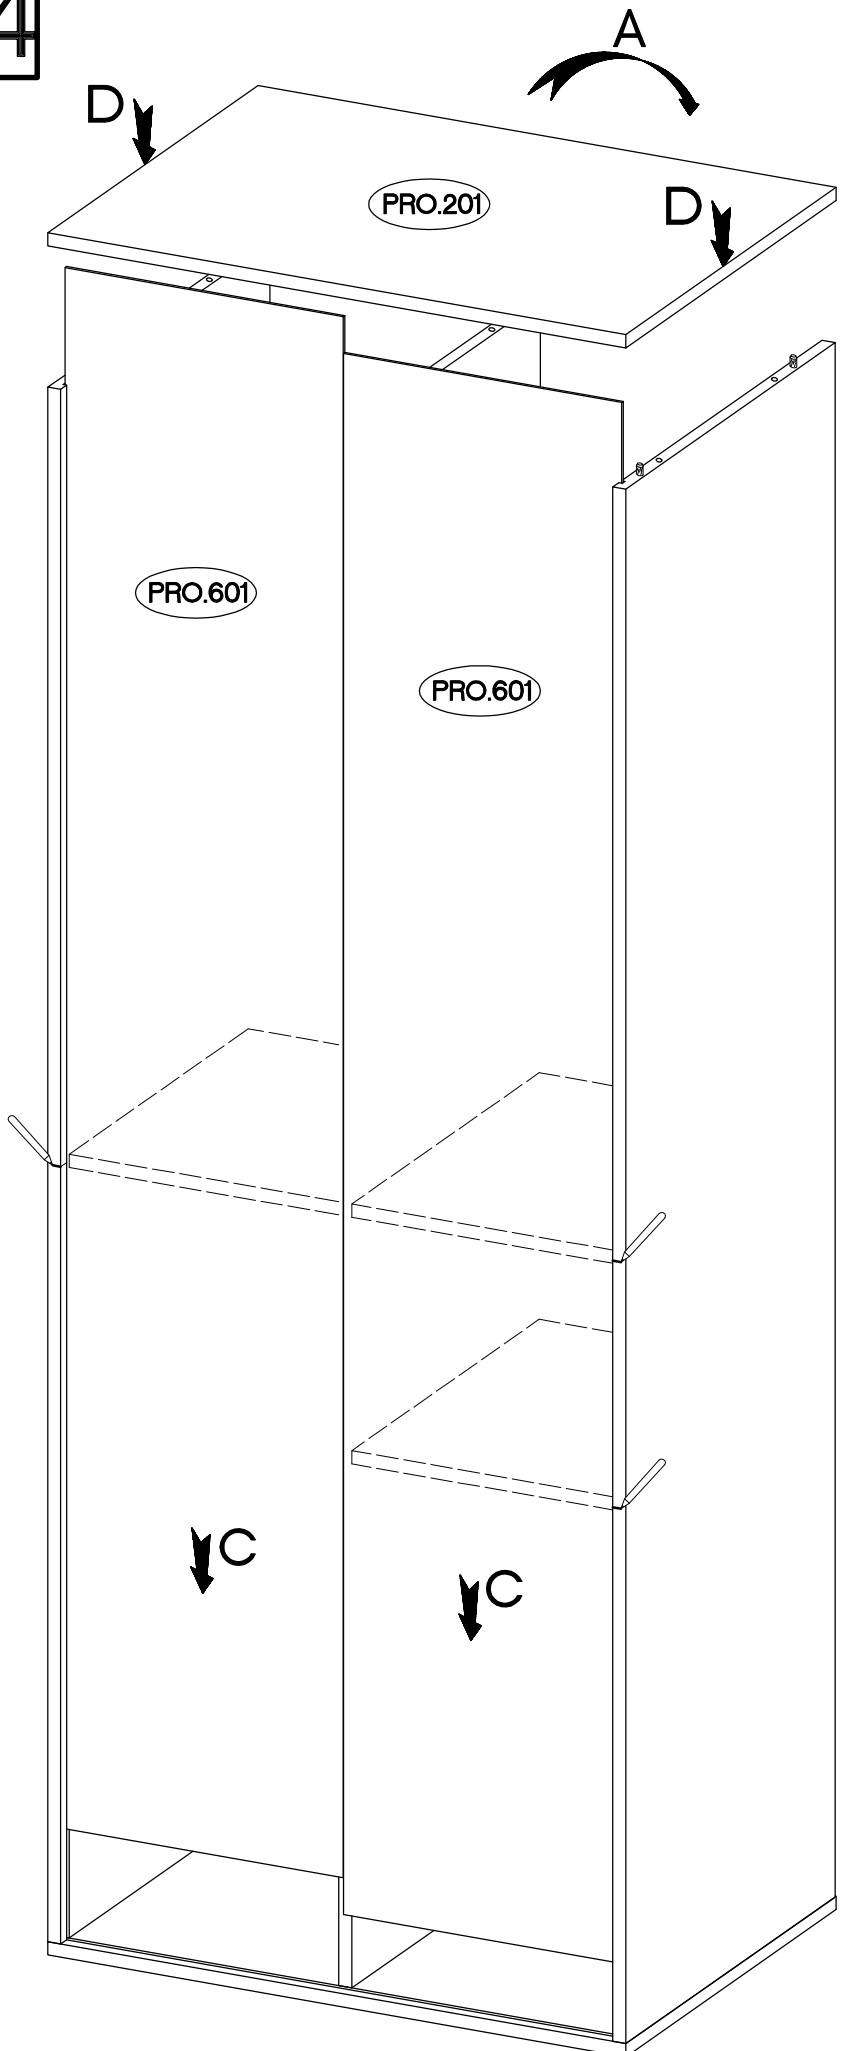

Coli	Ersatzteil Nummer	Dimension	Coli	Ersatzteil Nummer	Dimension
1/2	PRO.101	218x348x18	2/2	PRO.301 x7	371x294x18
	PRO.102	218x348x18		PRO.501	218x314x18
	PRO.201	800x350x18		PRO.601 x2	2127x385x2,5
	PRO.202	800x350x18		PRO.701	2112x378x18
	PRO.403	372x298x18			
	PRO.401 x2	372x312x18			
	PRO.602 x2	334x296x2,5			
	PRO.702 x2	166x376x18			
	PRO.901 x2	300x100x12			
	PRO.902 x2	300x100x12			
	PRO.903 x2	324x100x12			

F2

6.5x48x16

F2
4

A

∅3.0x16mm P11 27	 L2 18	 L 12
----------------------------	--------------	-------------

∅7/2mm	∅5			∅10x50mm	∅3.5x13mm	∅5.0x60mm
J5	J1	E	L19	O7	P5	P12
2	28	18	1	1	2	1

Option
vito
Möbel zum Leben
L30
1

	
S23	R12
1	2

+8x30mm  A	+15/12mm  C	L=20mm  D2	+6,3x20mm  M3	+20/8mm  J14	+6,3x13mm  M2	L=300mm  I14	+3.0x16mm  P11	 Z3
12	6	12	8	8	8	2	2	1

19

L=56mm 	∅15/12mm 	L=20mm 
D4	C	D2
2	12	6

20

∅35/16mm 	H=0 	∅3.5x13mm 
G2	H	P5
4	4	6

21

	0
	Z3
1	
∅3.0x16mm	
	P11
4	

6,4 x 50mm	
B	
6	1

6.5x48x16

F2
4

<p>±3.0x16mm P11</p>	<p>L2</p>	<p>L</p>
27	18	12

±5			±10x50mm	±3.5x13mm	±5.0x60mm
J1	E	L19	O7	P5	P12
28	18	1	1	2	1

Option