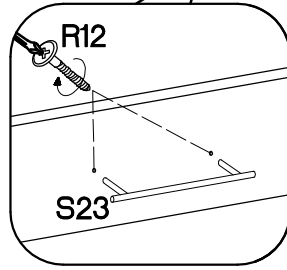

3

 L=20mm D2 4
--

B

x2

C

A=B

x2

C

4

4.0x30mm
R12
4
L
4
S23
2

5 - 16

17 - 0

5

 +8x30mm A	 +15/12mm C	 L=20mm D2	 +6,3x20mm M3	 +20/8mm J14	 +6,3x13mm M2	 L=300mm I14	 +3,0x16mm P11	 Z3
12	6	12	8	8	8	2	2	1

6

L=56mm 	∅15/12mm 	L=20mm 
D4	C	D2
2	12	6

F2

6.5x48x16

F2
4

A

∅3.0x16mm P11 27	 L2 18	 L 12
----------------------------	--------------	-------------

∅7/2mm	∅5			∅10x50mm	∅3.5x13mm	∅5.0x60mm
J5	J1	E	L19	O7	P5	P12
2	28	18	1	1	2	1

Option
vito
Möbel zum Leben
L30
1

	
S23	R12
1	2

+8x30mm  A	+15/12mm  C	L=20mm  D2	+6,3x20mm  M3	+20/8mm  J14	+6,3x13mm  M2	L=300mm  I14	+3.0x16mm  P11	 Z3
12	6	12	8	8	8	2	2	1

19

L=56mm 	∅15/12mm 	L=20mm 
D4	C	D2
2	12	6

20

∅35/16mm 	H=0 	∅3.5x13mm 
G2	H	P5
4	4	6