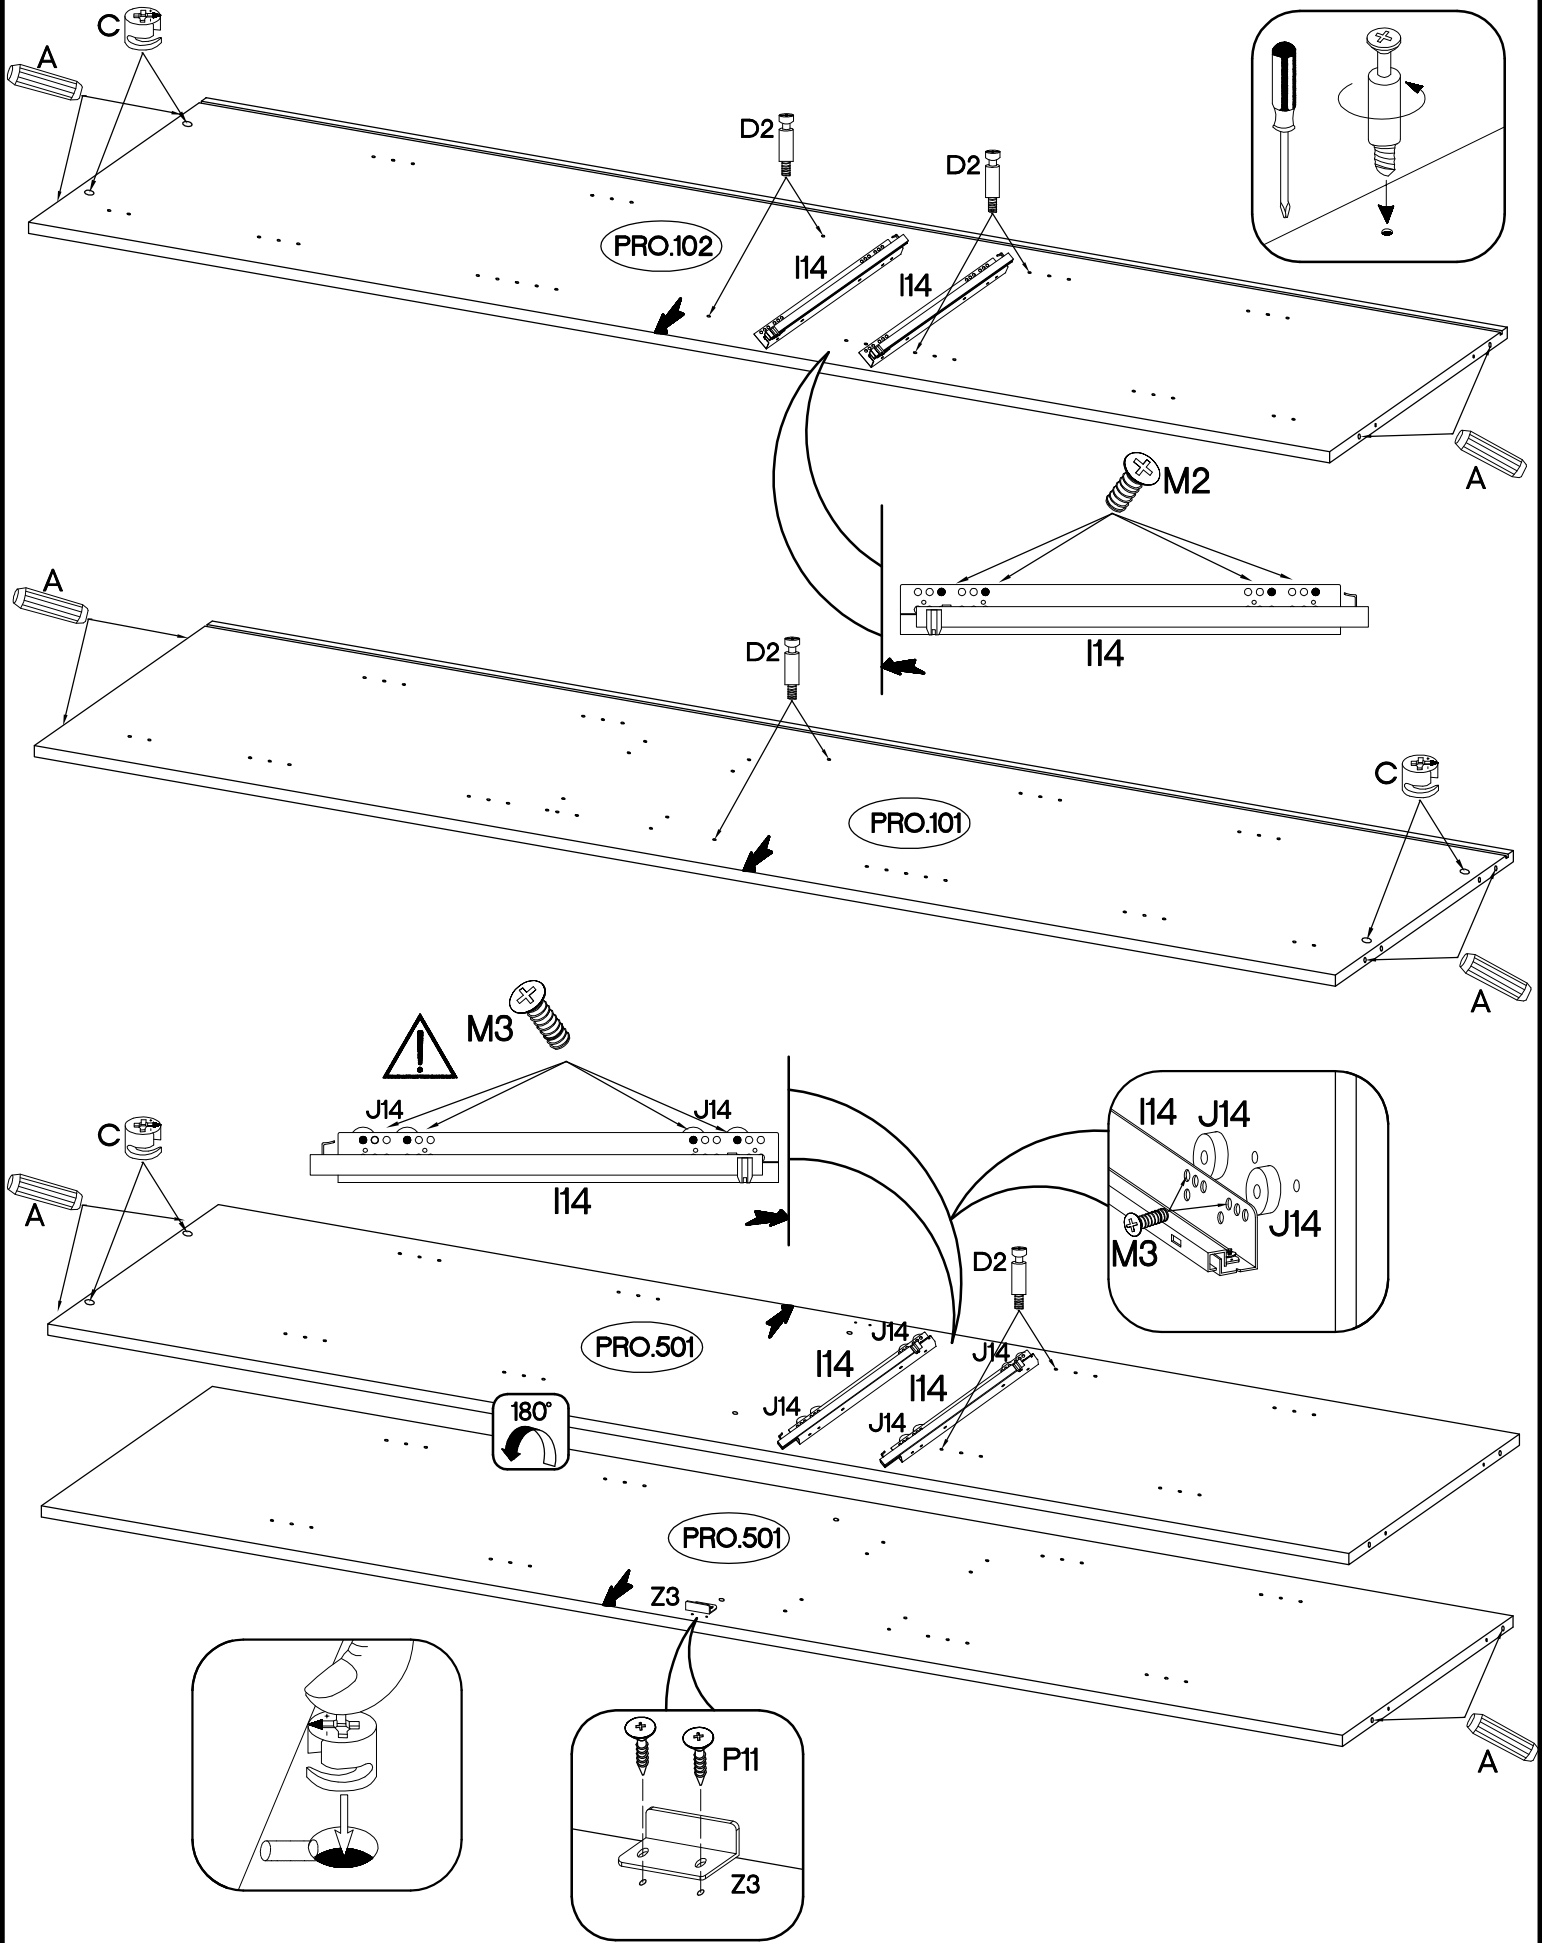

Coli	Ersatzteil Nummer	Dimension	Coli	Ersatzteil Nummer	Dimension
1/2	PRO.101	218x348x18	2/2	PRO.301 x7	371x294x18
	PRO.102	218x348x18		PRO.501	218x314x18
	PRO.201	800x350x18		PRO.601 x2	2127x385x2,5
	PRO.202	800x350x18		PRO.701	2112x378x18
	PRO.403	372x298x18			
	PRO.401 x2	372x312x18			
	PRO.602 x2	334x296x2,5			
	PRO.702 x2	166x376x18			
	PRO.901 x2	300x100x12			
	PRO.902 x2	300x100x12			
	PRO.903 x2	324x100x12			

4

4.0x30mm
R12
4
L
4
S23
2

5 - 16

17 - 0

5

 +8x30mm A	 +15/12mm C	 L=20mm D2	 +6,3x20mm M3	 +20/8mm J14	 +6,3x13mm M2	 L=300mm I14	 +3,0x16mm P11	 Z3
12	6	12	8	8	8	2	2	1

6

L=56mm 	∅15/12mm 	L=20mm 
D4	C	D2
2	12	6

F2

6.5x48x16

F2
4

A

∅3.0x16mm P11 27	 L2 18	 L 12
----------------------------	--------------	-------------

∅7/2mm	∅5			∅10x50mm	∅3.5x13mm	∅5.0x60mm
J5	J1	E	L19	O7	P5	P12
2	28	18	1	1	2	1

Option
vito
Möbel zum Leben
L30
1

	
S23	R12
1	2

+8x30mm  A	+15/12mm  C	L=20mm  D2	+6,3x20mm  M3	+20/8mm  J14	+6,3x13mm  M2	L=300mm  I14	+3.0x16mm  P11	 Z3
12	6	12	8	8	8	2	2	1

19

L=56mm 	∅15/12mm 	L=20mm 
D4	C	D2
2	12	6

20

∅35/16mm 	H=0 	∅3.5x13mm 
G2	H	P5
4	4	6