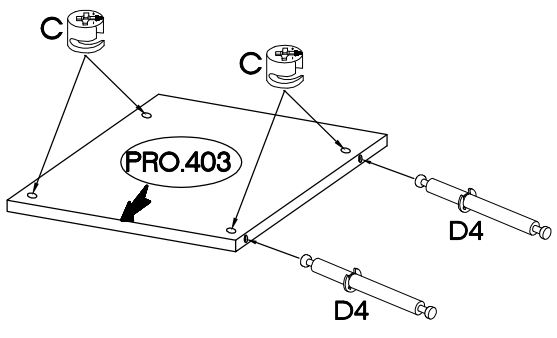

F2

6.5x48x16

F2
4

A

∅3.0x16mm P11 27	 L2 18	 L 12
----------------------------	--------------	-------------

∅7/2mm	∅5			∅10x50mm	∅3.5x13mm	∅5.0x60mm
J5	J1	E	L19	O7	P5	P12
2	28	18	1	1	2	1

Option
vito
Möbel zum Leben
L30
1

	
S23	R12
1	2

+8x30mm  A	+15/12mm  C	L=20mm  D2	+6,3x20mm  M3	+20/8mm  J14	+6,3x13mm  M2	L=300mm  I14	+3.0x16mm  P11	 Z3
12	6	12	8	8	8	2	2	1

19

L=56mm 	∅15/12mm 	L=20mm 
D4	C	D2
2	12	6

20

∅35/16mm 	H=0 	∅3.5x13mm 
G2	H	P5
4	4	6

21

	0
	Z3
1	
∅3.0x16mm	
	P11
4	

6,4 x 50mm	
B	
6	1

6.5x48x16

F2
4

<p>±3.0x16mm P11</p>	<p>L2</p>	<p>L</p>
27	18	12

±5			±10x50mm	±3.5x13mm	±5.0x60mm
J1	E	L19	O7	P5	P12
28	18	1	1	2	1

Option