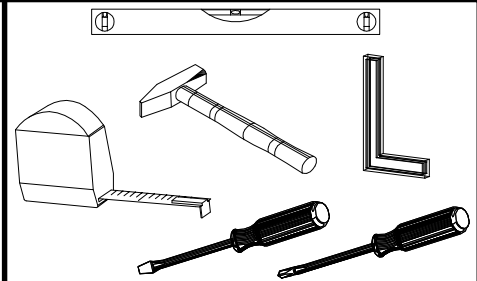

Finito Vito Pronto 70-247

- 70-247-T2 ☐
- 70-247-T3 ☐
- 70-247-G0 ☐