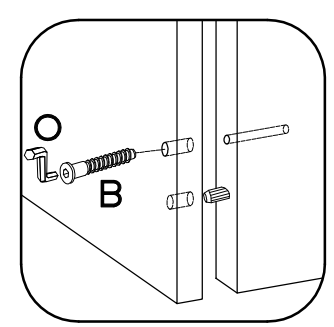

6,4 x 50mm	
B	
6	1