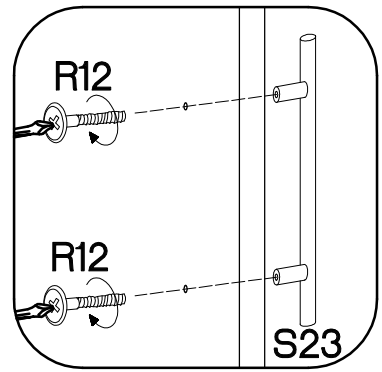

4

4.0x30mm
R12
4
L
4
S23
2

5 - 16

17 - 0

5

 +8x30mm A	 +15/12mm C	 L=20mm D2	 +6,3x20mm M3	 +20/8mm J14	 +6,3x13mm M2	 L=300mm I14	 +3,0x16mm P11	 Z3
12	6	12	8	8	8	2	2	1

6

L=56mm 	∅15/12mm 	L=20mm 
D4	C	D2
2	12	6

7

∅35/16mm 	H=0 	∅3.5x13mm 
G2	H	P5
4	4	6

8

	0
	Z3
1	
∅3.0x16mm 	P11
4	

6,4 x 50mm	
	
B	O
6	1

10

A

F2

F2

6.5x48x16

F2
4

A

∅3.0x16mm P11 27	 L2 18	 L 12
----------------------------	--------------	-------------

∅7/2mm	∅5			∅10x50mm	∅3.5x13mm	∅5.0x60mm
J5	J1	E	L19	O7	P5	P12
2	28	18	1	1	2	1

Option
vito
Möbel zum Leben
L30
1

	
S23	R12
1	2

+8x30mm  A	+15/12mm  C	L=20mm  D2	+6,3x20mm  M3	+20/8mm  J14	+6,3x13mm  M2	L=300mm  I14	+3.0x16mm  P11	 Z3
12	6	12	8	8	8	2	2	1

19

L=56mm 	∅15/12mm 	L=20mm 
D4	C	D2
2	12	6

20

∅35/16mm 	H=0 	∅3.5x13mm 
G2	H	P5
4	4	6