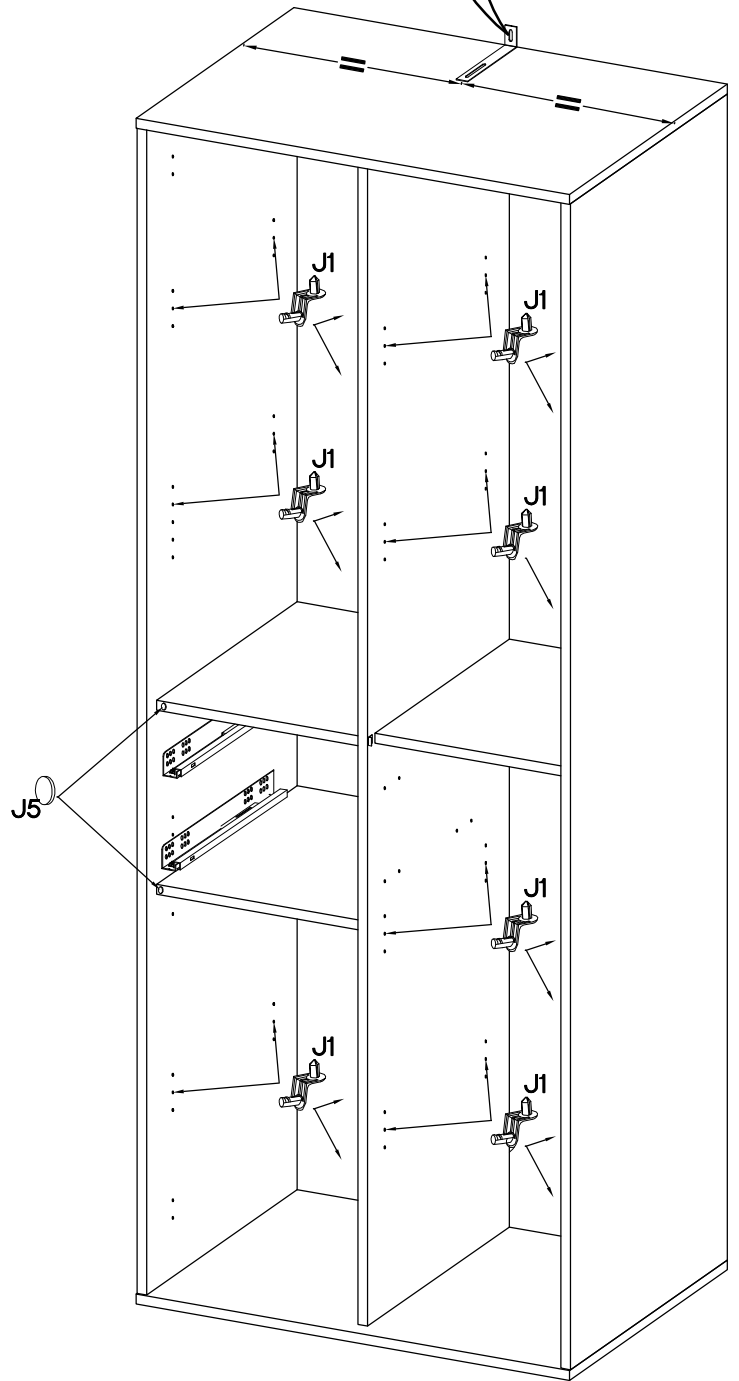

Coli	Ersatzteil Nummer	Dimension	Coli	Ersatzteil Nummer	Dimension
1/2	PRO.101	218x348x18	2/2	PRO.301 x7	371x294x18
	PRO.102	218x348x18		PRO.501	218x314x18
	PRO.201	800x350x18		PRO.601 x2	2127x385x2,5
	PRO.202	800x350x18		PRO.701	2112x378x18
	PRO.403	372x298x18			
	PRO.401 x2	372x312x18			
	PRO.602 x2	334x296x2,5			
	PRO.702 x2	166x376x18			
	PRO.901 x2	300x100x12			
	PRO.902 x2	300x100x12			
	PRO.903 x2	324x100x12			

F2

6.5x48x16

F2
4

A

∅3.0x16mm P11 27	 L2 18	 L 12
----------------------------	--------------	-------------

∅7/2mm	∅5			∅10x50mm	∅3.5x13mm	∅5.0x60mm
J5	J1	E	L19	O7	P5	P12
2	28	18	1	1	2	1

Option
vito
Möbel zum Leben
L30
1

	
S23	R12
1	2

+8x30mm  A	+15/12mm  C	L=20mm  D2	+6,3x20mm  M3	+20/8mm  J14	+6,3x13mm  M2	L=300mm  I14	+3.0x16mm  P11	 Z3
12	6	12	8	8	8	2	2	1

19

L=56mm 	∅15/12mm 	L=20mm 
D4	C	D2
2	12	6

20

∅35/16mm 	H=0 	∅3.5x13mm 
G2	H	P5
4	4	6

21

	0
	Z3
1	
∅3.0x16mm	
	P11
4	

6,4 x 50mm	
B	
6	1

6.5x48x16

F2
4

<p>±3.0x16mm P11</p>	<p>L2</p>	<p>L</p>
27	18	12

±5			±10x50mm	±3.5x13mm	±5.0x60mm
J1	E	L19	O7	P5	P12
28	18	1	1	2	1

Option