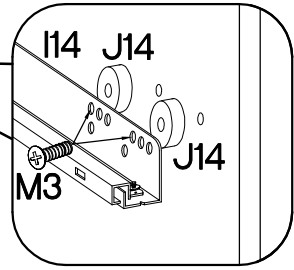

4

4.0x30mm
R12
4
L
4
S23
2

5 - 16

17 - 0

5

 +8x30mm A	 +15/12mm C	 L=20mm D2	 +6,3x20mm M3	 +20/8mm J14	 +6,3x13mm M2	 L=300mm I14	 +3,0x16mm P11	 Z3
12	6	12	8	8	8	2	2	1

6

L=56mm 	∅15/12mm 	L=20mm 
D4	C	D2
2	12	6

7

∅35/16mm 	H=0 	∅3.5x13mm 
G2	H	P5
4	4	6

8

	0
	Z3
1	
∅3.0x16mm 	P11
4	

6,4 x 50mm	
	
B	O
6	1

10

A

F2

F2

6.5x48x16

F2
4

A

∅3.0x16mm P11 27	 L2 18	 L 12
----------------------------	--------------	-------------

∅7/2mm	∅5			∅10x50mm	∅3.5x13mm	∅5.0x60mm
J5	J1	E	L19	O7	P5	P12
2	28	18	1	1	2	1

Option
vito
Möbel zum Leben
L30
1

	
S23	R12
1	2

+8x30mm  A	+15/12mm  C	L=20mm  D2	+6,3x20mm  M3	+20/8mm  J14	+6,3x13mm  M2	L=300mm  I14	+3.0x16mm  P11	 Z3
12	6	12	8	8	8	2	2	1

19

L=56mm 	∅15/12mm 	L=20mm 
D4	C	D2
2	12	6

20

∅35/16mm 	H=0 	∅3.5x13mm 
G2	H	P5
4	4	6