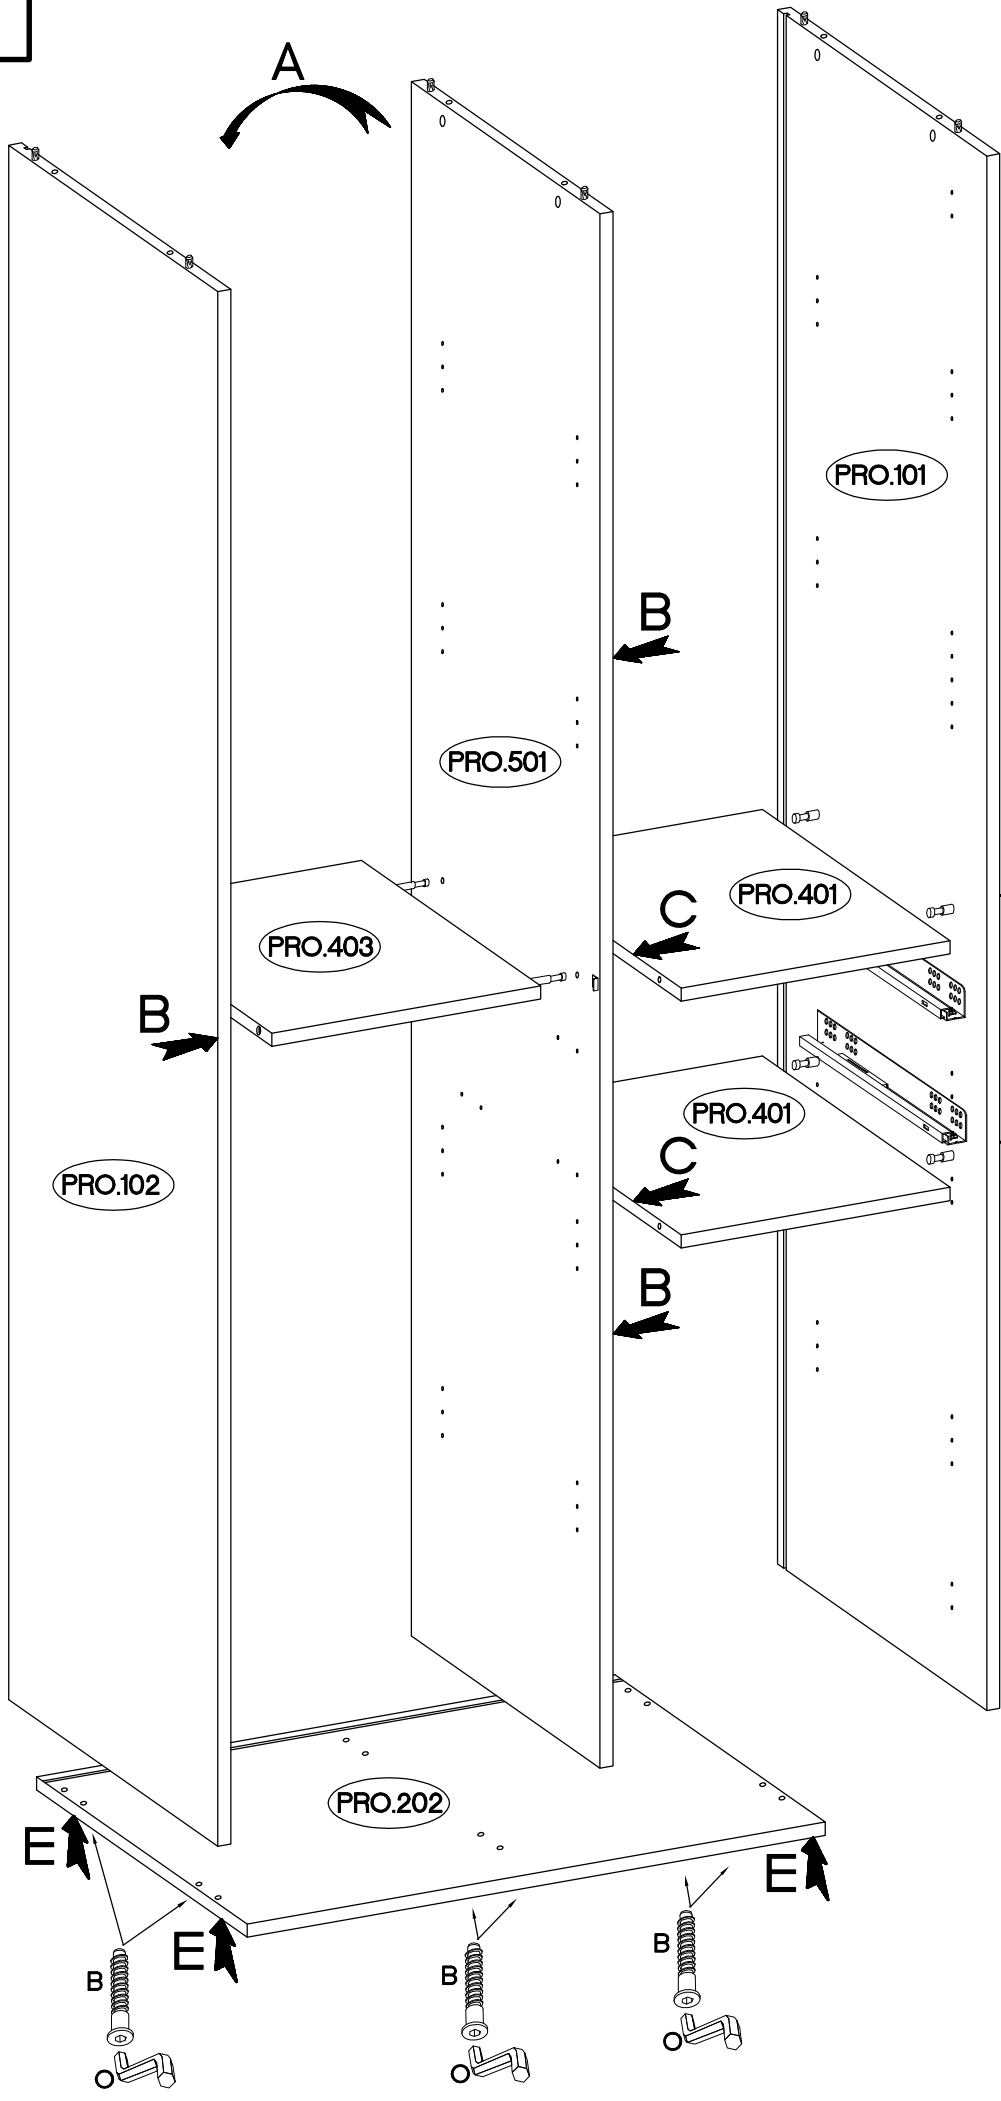

Coli	Ersatzteil Nummer	Dimension	Coli	Ersatzteil Nummer	Dimension
1/2	PRO.101	218x348x18	2/2	PRO.301 x7	371x294x18
	PRO.102	218x348x18		PRO.501	218x314x18
	PRO.201	800x350x18		PRO.601 x2	2127x385x2,5
	PRO.202	800x350x18		PRO.701	2112x378x18
	PRO.403	372x298x18			
	PRO.401 x2	372x312x18			
	PRO.602 x2	334x296x2,5			
	PRO.702 x2	166x376x18			
	PRO.901 x2	300x100x12			
	PRO.902 x2	300x100x12			
	PRO.903 x2	324x100x12			

4

4.0x30mm
R12
4
L
4
S23
2

5 - 16

17 - 0

5

 +8x30mm A	 +15/12mm C	 L=20mm D2	 +6,3x20mm M3	 +20/8mm J14	 +6,3x13mm M2	 L=300mm I14	 +3,0x16mm P11	 Z3
12	6	12	8	8	8	2	2	1

6

L=56mm 	∅15/12mm 	L=20mm 
D4	C	D2
2	12	6

7

∅35/16mm 	H=0 	∅3.5x13mm 
G2	H	P5
4	4	6

8

	0
	Z3
1	
∅3.0x16mm 	P11
4	

6,4 x 50mm	
	
B	O
6	1

10

A

F2

F2

6.5x48x16

F2
4

A

∅3.0x16mm P11 27	 L2 18	 L 12
----------------------------	--------------	-------------

∅7/2mm	∅5			∅10x50mm	∅3.5x13mm	∅5.0x60mm
J5	J1	E	L19	O7	P5	P12
2	28	18	1	1	2	1

Option
vito
Möbel zum Leben
L30
1