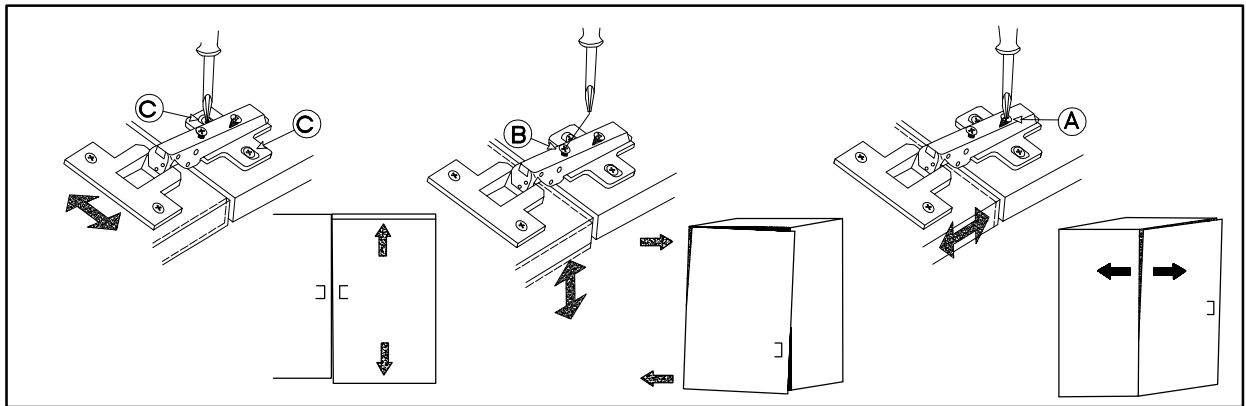

F2

6.5x48x16

F2
4

A

∅3.0x16mm P11 27	 L2 18	 L 12
----------------------------	--------------	-------------

∅7/2mm	∅5			∅10x50mm	∅3.5x13mm	∅5.0x60mm
J5	J1	E	L19	O7	P5	P12
2	28	18	1	1	2	1

Option
vito
Möbel zum Leben
L30
1

	
S23	R12
1	2

+8x30mm  A	+15/12mm  C	L=20mm  D2	+6,3x20mm  M3	+20/8mm  J14	+6,3x13mm  M2	L=300mm  I14	+3.0x16mm  P11	 Z3
12	6	12	8	8	8	2	2	1

19

L=56mm 	∅15/12mm 	L=20mm 
D4	C	D2
2	12	6

20

∅35/16mm 	H=0 	∅3.5x13mm 
G2	H	P5
4	4	6