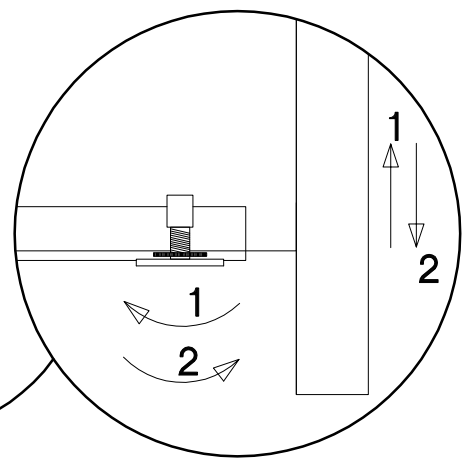

F2

6.5x48x16

F2
4

A

∅3.0x16mm P11 27	 L2 18	 L 12
----------------------------	--------------	-------------

∅7/2mm	∅5			∅10x50mm	∅3.5x13mm	∅5.0x60mm
J5	J1	E	L19	O7	P5	P12
2	28	18	1	1	2	1

Option
vito
Möbel zum Leben
L30
1

	
S23	R12
1	2

+8x30mm  A	+15/12mm  C	L=20mm  D2	+6,3x20mm  M3	+20/8mm  J14	+6,3x13mm  M2	L=300mm  I14	+3.0x16mm  P11	 Z3
12	6	12	8	8	8	2	2	1

19

L=56mm 	∅15/12mm 	L=20mm 
D4	C	D2
2	12	6

20

∅35/16mm 	H=0 	∅3.5x13mm 
G2	H	P5
4	4	6