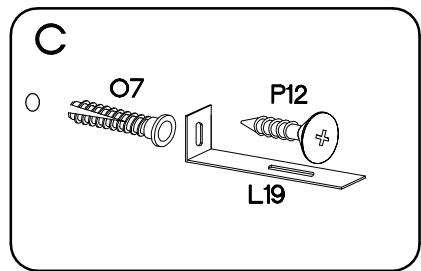

7

∅35/16mm 	H=0 	∅3.5x13mm 
G2	H	P5
4	4	6

8

	0
	Z3
1	
∅3.0x16mm 	P11
4	

6,4 x 50mm	
	
B	O
6	1

10

A

F2

F2

6.5x48x16

F2
4

A

∅3.0x16mm P11 27	 L2 18	 L 12
----------------------------	--------------	-------------

∅7/2mm	∅5			∅10x50mm	∅3.5x13mm	∅5.0x60mm
J5	J1	E	L19	O7	P5	P12
2	28	18	1	1	2	1

Option
vito
Möbel zum Leben
L30
1

	
S23	R12
1	2

+8x30mm  A	+15/12mm  C	L=20mm  D2	+6,3x20mm  M3	+20/8mm  J14	+6,3x13mm  M2	L=300mm  I14	+3.0x16mm  P11	 Z3
12	6	12	8	8	8	2	2	1

19

L=56mm 	∅15/12mm 	L=20mm 
D4	C	D2
2	12	6

20

∅35/16mm 	H=0 	∅3.5x13mm 
G2	H	P5
4	4	6