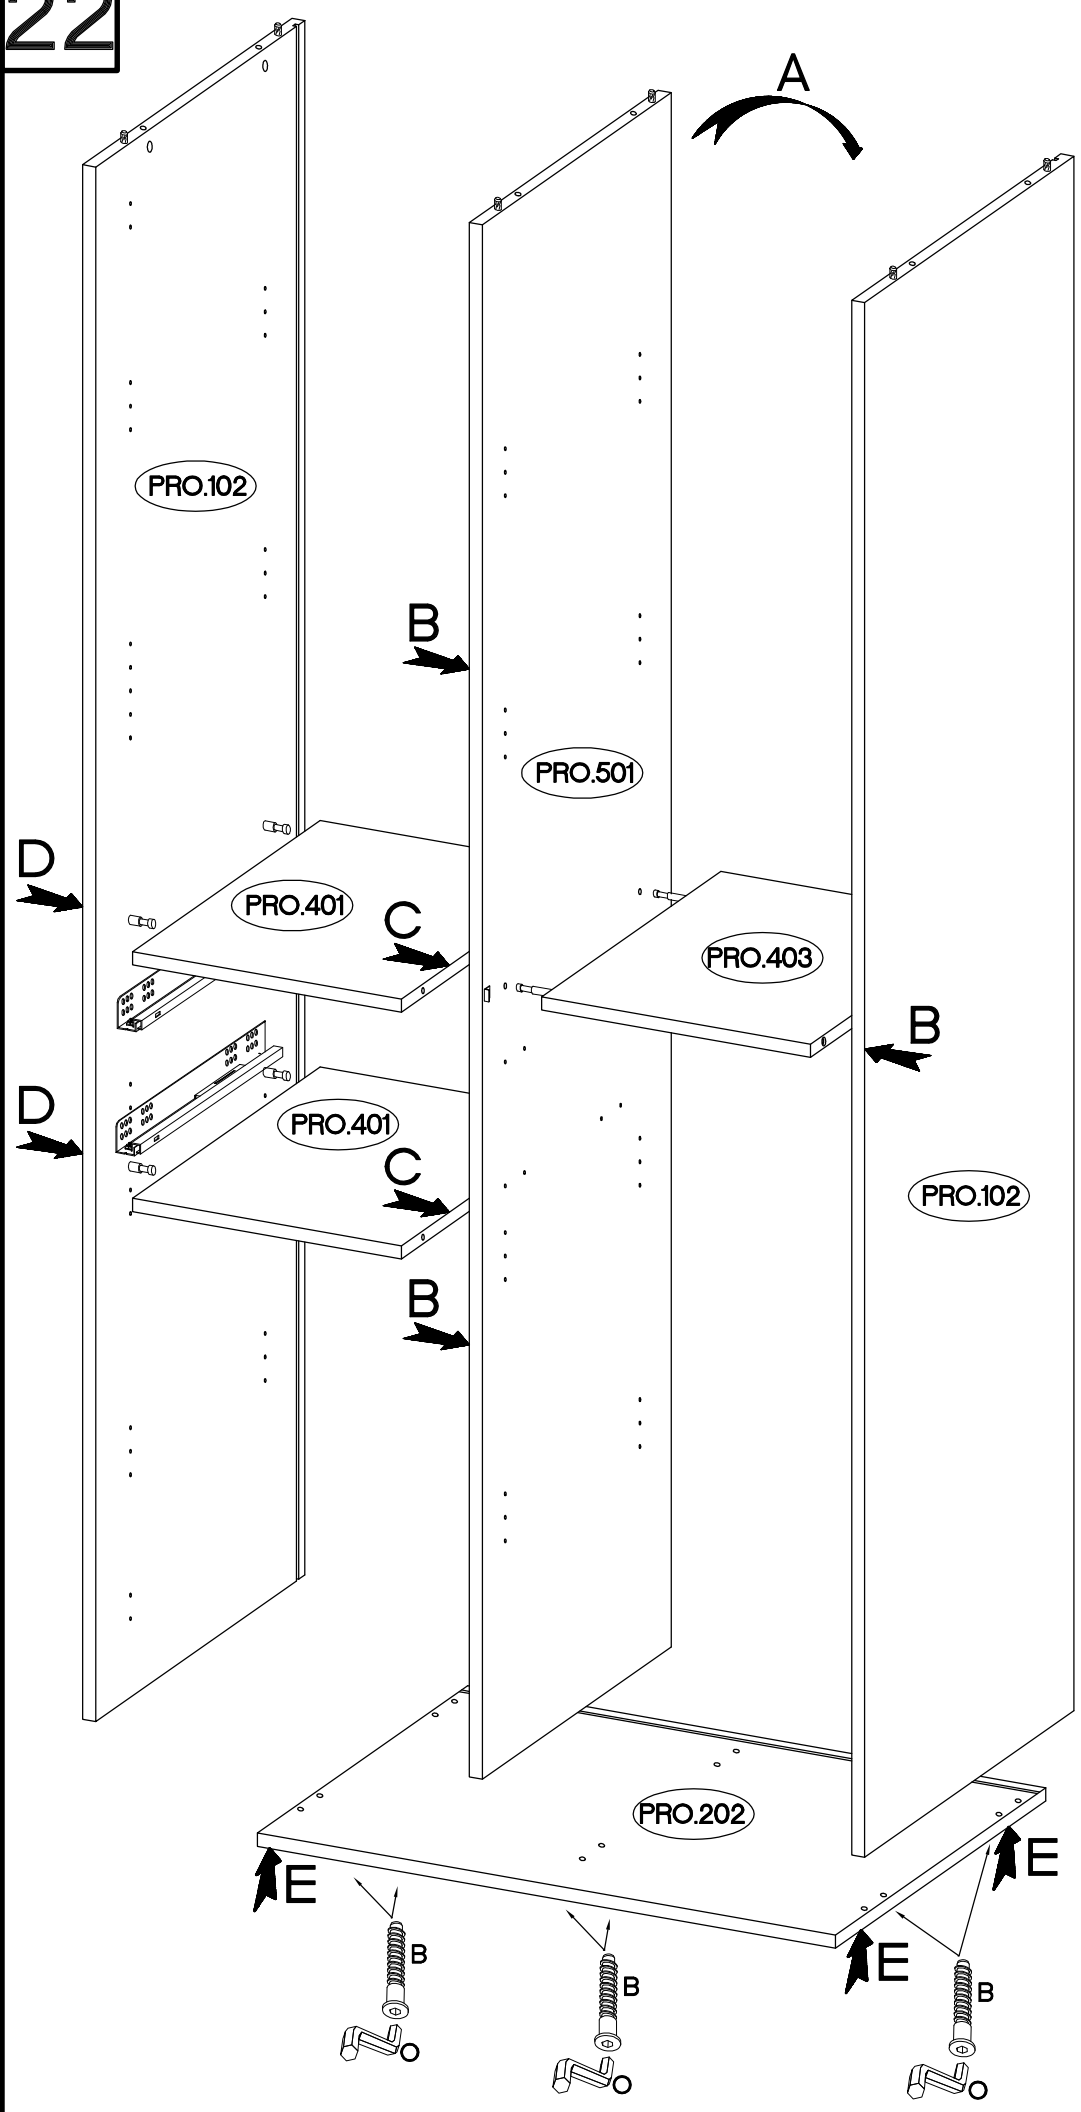

Coli	Ersatzteil Nummer	Dimension	Coli	Ersatzteil Nummer	Dimension
1/2	PRO.101	218x348x18	2/2	PRO.301 x7	371x294x18
	PRO.102	218x348x18		PRO.501	218x314x18
	PRO.201	800x350x18		PRO.601 x2	2127x385x2,5
	PRO.202	800x350x18		PRO.701	2112x378x18
	PRO.403	372x298x18			
	PRO.401 x2	372x312x18			
	PRO.602 x2	334x296x2,5			
	PRO.702 x2	166x376x18			
	PRO.901 x2	300x100x12			
	PRO.902 x2	300x100x12			
	PRO.903 x2	324x100x12			

F2

6.5x48x16

F2
4

A

∅3.0x16mm P11 27	 L2 18	 L 12
----------------------------	--------------	-------------

∅7/2mm	∅5			∅10x50mm	∅3.5x13mm	∅5.0x60mm
J5	J1	E	L19	O7	P5	P12
2	28	18	1	1	2	1

Option
vito
Möbel zum Leben
L30
1

	
S23	R12
1	2

+8x30mm  A	+15/12mm  C	L=20mm  D2	+6,3x20mm  M3	+20/8mm  J14	+6,3x13mm  M2	L=300mm  I14	+3.0x16mm  P11	 Z3
12	6	12	8	8	8	2	2	1

19

L=56mm 	∅15/12mm 	L=20mm 
D4	C	D2
2	12	6

20

∅35/16mm 	H=0 	∅3.5x13mm 
G2	H	P5
4	4	6

21

	0
	Z3
1	
∅3.0x16mm	
	P11
4	

6,4 x 50mm	
B	
6	1

6.5x48x16

F2
4

<p>±3.0x16mm P11</p>	<p>L2</p>	<p>L</p>
27	18	12

±5			±10x50mm	±3.5x13mm	±5.0x60mm
J1	E	L19	O7	P5	P12
28	18	1	1	2	1

Option