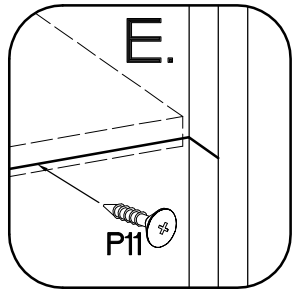

4

4.0x30mm
R12
4
L
4
S23
2

5 - 16

17 - 0

5

 +8x30mm A	 +15/12mm C	 L=20mm D2	 +6,3x20mm M3	 +20/8mm J14	 +6,3x13mm M2	 L=300mm I14	 +3,0x16mm P11	 Z3
12	6	12	8	8	8	2	2	1

6

L=56mm 	∅15/12mm 	L=20mm 
D4	C	D2
2	12	6

7

∅35/16mm 	H=0 	∅3.5x13mm 
G2	H	P5
4	4	6

8

	0
	Z3
1	
∅3.0x16mm 	P11
4	

6,4 x 50mm	
	
B	O
6	1

10

A

F2

F2

6.5x48x16

F2
4

A

∅3.0x16mm P11 27	 L2 18	 L 12
----------------------------	--------------	-------------

∅7/2mm	∅5			∅10x50mm	∅3.5x13mm	∅5.0x60mm
J5	J1	E	L19	O7	P5	P12
2	28	18	1	1	2	1

Option
vito
Möbel zum Leben
L30
1

	
S23	R12
1	2

+8x30mm  A	+15/12mm  C	L=20mm  D2	+6,3x20mm  M3	+20/8mm  J14	+6,3x13mm  M2	L=300mm  I14	+3.0x16mm  P11	 Z3
12	6	12	8	8	8	2	2	1

19

L=56mm 	∅15/12mm 	L=20mm 
D4	C	D2
2	12	6

20

∅35/16mm 	H=0 	∅3.5x13mm 
G2	H	P5
4	4	6