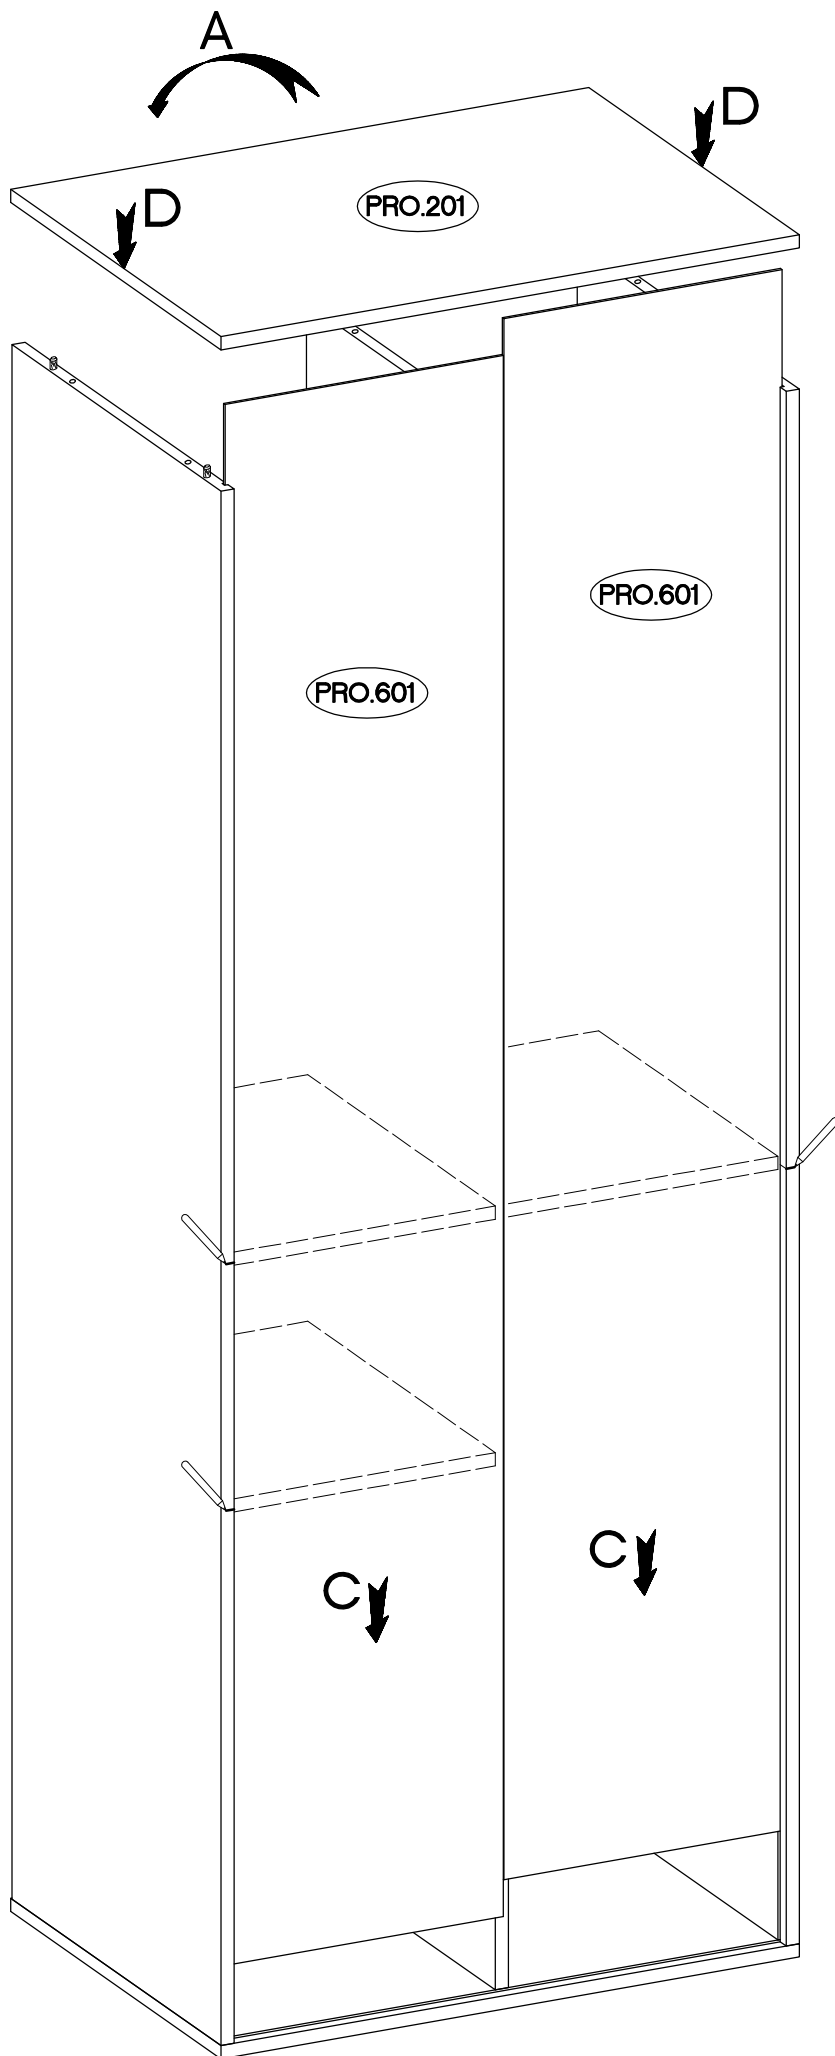

Coli	Ersatzteil Nummer	Dimension	Coli	Ersatzteil Nummer	Dimension
1/2	PRO.101	218x348x18	2/2	PRO.301 x7	371x294x18
	PRO.102	218x348x18		PRO.501	218x314x18
	PRO.201	800x350x18		PRO.601 x2	2127x385x2,5
	PRO.202	800x350x18		PRO.701	2112x378x18
	PRO.403	372x298x18			
	PRO.401 x2	372x312x18			
	PRO.602 x2	334x296x2,5			
	PRO.702 x2	166x376x18			
	PRO.901 x2	300x100x12			
	PRO.902 x2	300x100x12			
	PRO.903 x2	324x100x12			

4

4.0x30mm
R12
4
L
4
S23
2

5 - 16

17 - 0

5

 +8x30mm A	 +15/12mm C	 L=20mm D2	 +6,3x20mm M3	 +20/8mm J14	 +6,3x13mm M2	 L=300mm I14	 +3,0x16mm P11	 Z3
12	6	12	8	8	8	2	2	1

6

L=56mm 	∅15/12mm 	L=20mm 
D4	C	D2
2	12	6

7

∅35/16mm 	H=0 	∅3.5x13mm 
G2	H	P5
4	4	6

8

	0
	Z3
1	
∅3.0x16mm 	P11
4	

6,4 x 50mm	
	
B	O
6	1

10

A

F2

F2

6.5x48x16

F2
4

A

∅3.0x16mm P11 27	 L2 18	 L 12
----------------------------	--------------	-------------

∅7/2mm	∅5			∅10x50mm	∅3.5x13mm	∅5.0x60mm
J5	J1	E	L19	O7	P5	P12
2	28	18	1	1	2	1

Option
vito
Möbel zum Leben
L30
1