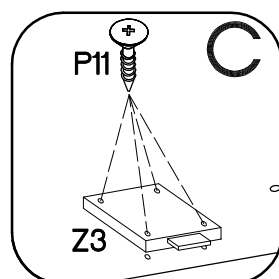

4

4.0x30mm
R12
4
L
4
S23
2

5 - 16

17 - 0

5

 +8x30mm A	 +15/12mm C	 L=20mm D2	 +6,3x20mm M3	 +20/8mm J14	 +6,3x13mm M2	 L=300mm I14	 +3,0x16mm P11	 Z3
12	6	12	8	8	8	2	2	1

6

L=56mm 	∅15/12mm 	L=20mm 
D4	C	D2
2	12	6

7

∅35/16mm 	H=0 	∅3.5x13mm 
G2	H	P5
4	4	6

8

	0
	Z3
1	
∅3.0x16mm 	P11
4	

6,4 x 50mm	
	
B	O
6	1

10

A

F2

F2

6.5x48x16

F2
4

A

∅3.0x16mm P11 27	 L2 18	 L 12
----------------------------	--------------	-------------

∅7/2mm	∅5			∅10x50mm	∅3.5x13mm	∅5.0x60mm
J5	J1	E	L19	O7	P5	P12
2	28	18	1	1	2	1

Option
vito
Möbel zum Leben
L30
1

	
S23	R12
1	2

+8x30mm  A	+15/12mm  C	L=20mm  D2	+6,3x20mm  M3	+20/8mm  J14	+6,3x13mm  M2	L=300mm  I14	+3.0x16mm  P11	 Z3
12	6	12	8	8	8	2	2	1

19

L=56mm 	∅15/12mm 	L=20mm 
D4	C	D2
2	12	6

20

∅35/16mm 	H=0 	∅3.5x13mm 
G2	H	P5
4	4	6