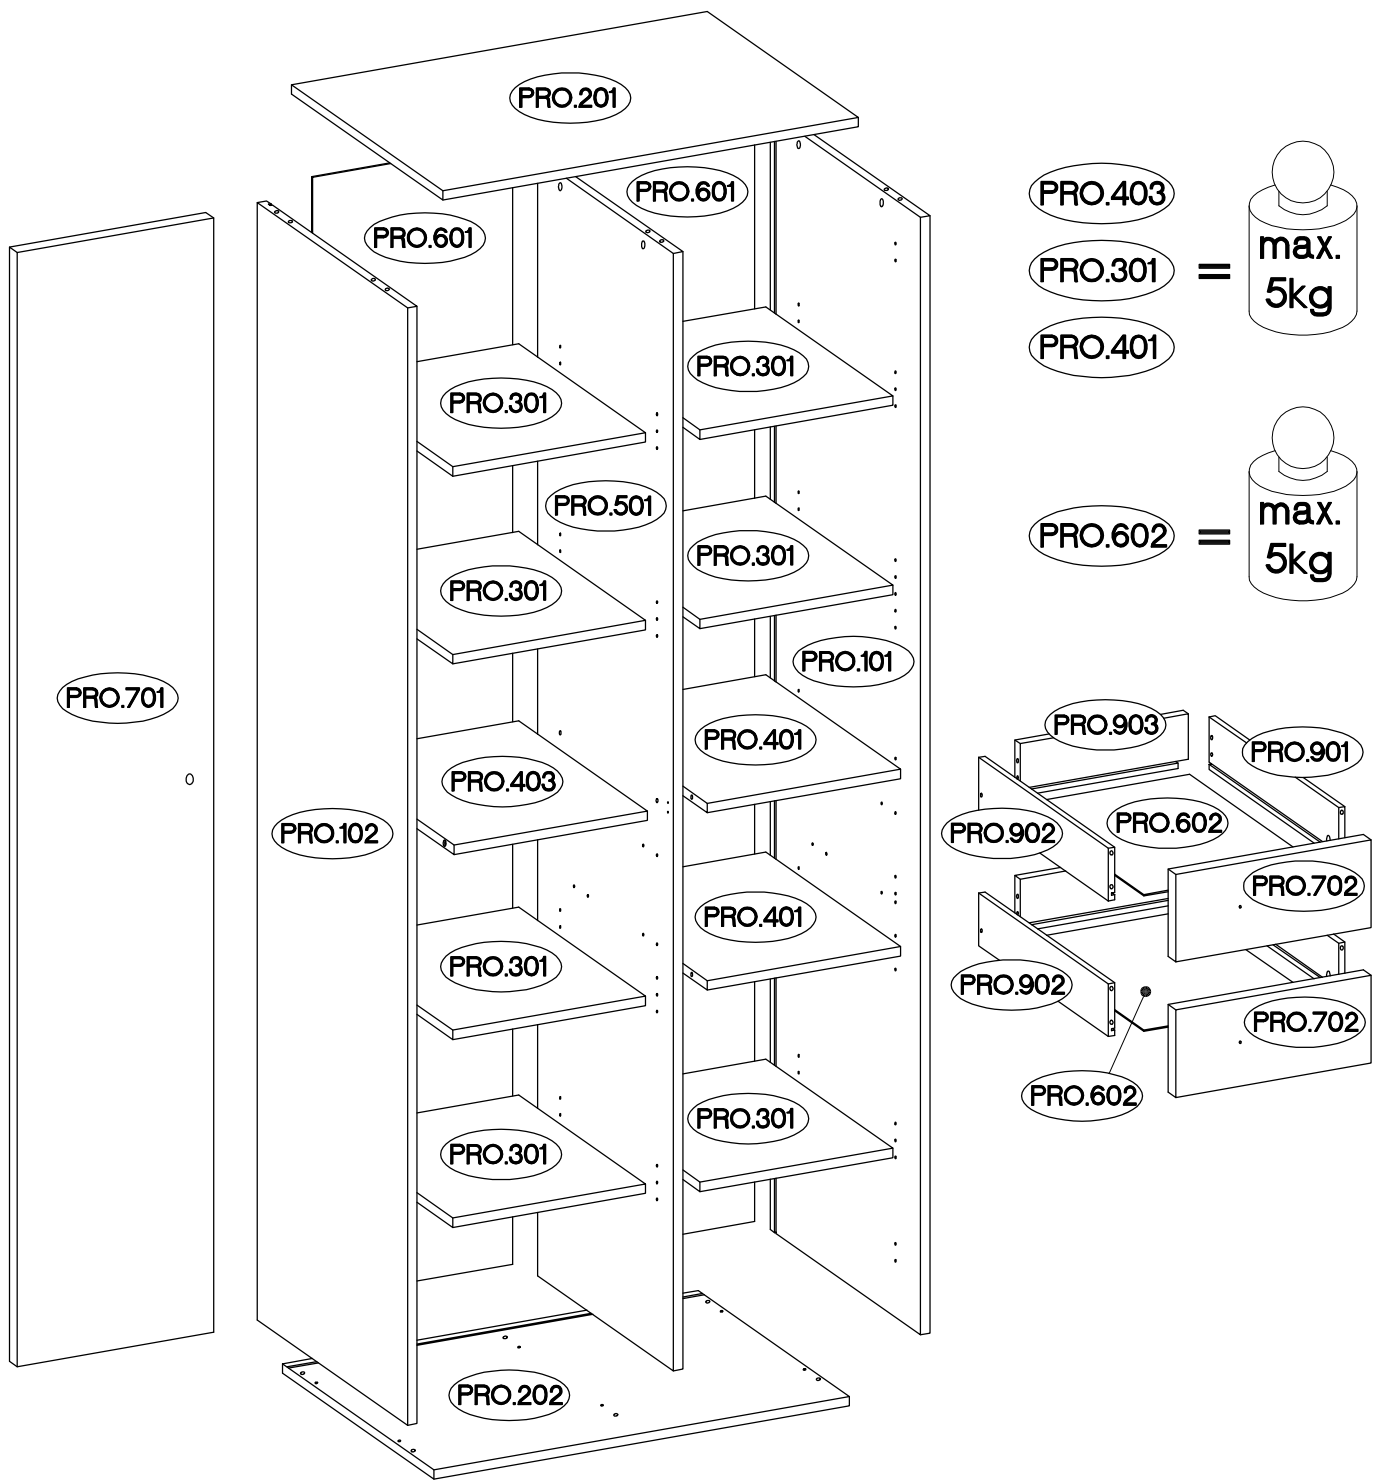

Coli	Ersatzteil Nummer	Dimension	Coli	Ersatzteil Nummer	Dimension
1/2	PRO.101	218x348x18	2/2	PRO.301 x7	371x294x18
	PRO.102	218x348x18		PRO.501	218x314x18
	PRO.201	800x350x18		PRO.601 x2	2127x385x2,5
	PRO.202	800x350x18		PRO.701	2112x378x18
	PRO.403	372x298x18			
	PRO.401 x2	372x312x18			
	PRO.602 x2	334x296x2,5			
	PRO.702 x2	166x376x18			
	PRO.901 x2	300x100x12			
	PRO.902 x2	300x100x12			
	PRO.903 x2	324x100x12			

1

 †12/10mm C5 4	 †8x30mm A 8
---	---

x2

x2

x2

2

x2

 †6x42mm B2 4

4

4.0x30mm
R12
4
L
4
S23
2

5 - 16

17 - 0

5

 +8x30mm A	 +15/12mm C	 L=20mm D2	 +6,3x20mm M3	 +20/8mm J14	 +6,3x13mm M2	 L=300mm I14	 +3,0x16mm P11	 Z3
12	6	12	8	8	8	2	2	1

6

L=56mm 	∅15/12mm 	L=20mm 
D4	C	D2
2	12	6

F2

6.5x48x16

F2
4

A

∅3.0x16mm P11 27	 L2 18	 L 12
----------------------------	--------------	-------------

∅7/2mm	∅5			∅10x50mm	∅3.5x13mm	∅5.0x60mm
J5	J1	E	L19	O7	P5	P12
2	28	18	1	1	2	1

Option
vito
Möbel zum Leben
L30
1