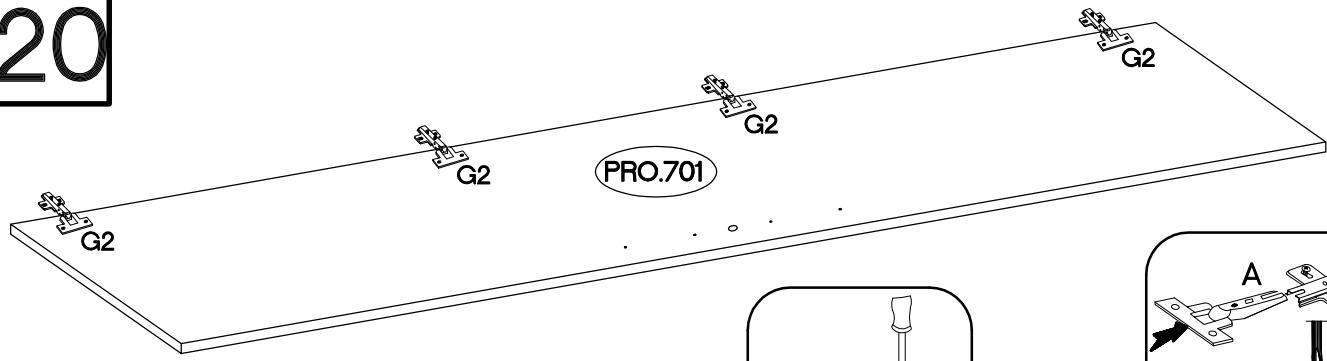

F2

6.5x48x16

F2
4

A

∅3.0x16mm P11 27	 L2 18	 L 12
----------------------------	--------------	-------------

∅7/2mm	∅5			∅10x50mm	∅3.5x13mm	∅5.0x60mm
J5	J1	E	L19	O7	P5	P12
2	28	18	1	1	2	1

Option
vito
Möbel zum Leben
L30
1

	
S23	R12
1	2

+8x30mm  A	+15/12mm  C	L=20mm  D2	+6,3x20mm  M3	+20/8mm  J14	+6,3x13mm  M2	L=300mm  I14	+3.0x16mm  P11	 Z3
12	6	12	8	8	8	2	2	1

19

L=56mm 	∅15/12mm 	L=20mm 
D4	C	D2
2	12	6

20

∅35/16mm 	H=0 	∅3.5x13mm 
G2	H	P5
4	4	6