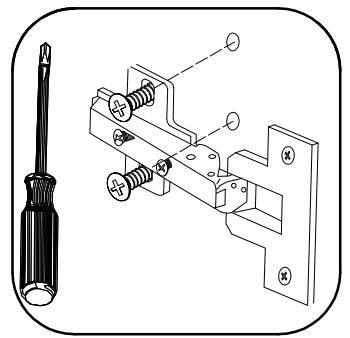

F2

6.5x48x16

F2
4

A

∅3.0x16mm P11 27	 L2 18	 L 12
----------------------------	--------------	-------------

∅7/2mm	∅5			∅10x50mm	∅3.5x13mm	∅5.0x60mm
J5	J1	E	L19	O7	P5	P12
2	28	18	1	1	2	1

Option
vito
Möbel zum Leben
L30
1

	
S23	R12
1	2

+8x30mm  A	+15/12mm  C	L=20mm  D2	+6,3x20mm  M3	+20/8mm  J14	+6,3x13mm  M2	L=300mm  I14	+3.0x16mm  P11	 Z3
12	6	12	8	8	8	2	2	1

19

L=56mm 	∅15/12mm 	L=20mm 
D4	C	D2
2	12	6

20

∅35/16mm 	H=0 	∅3.5x13mm 
G2	H	P5
4	4	6