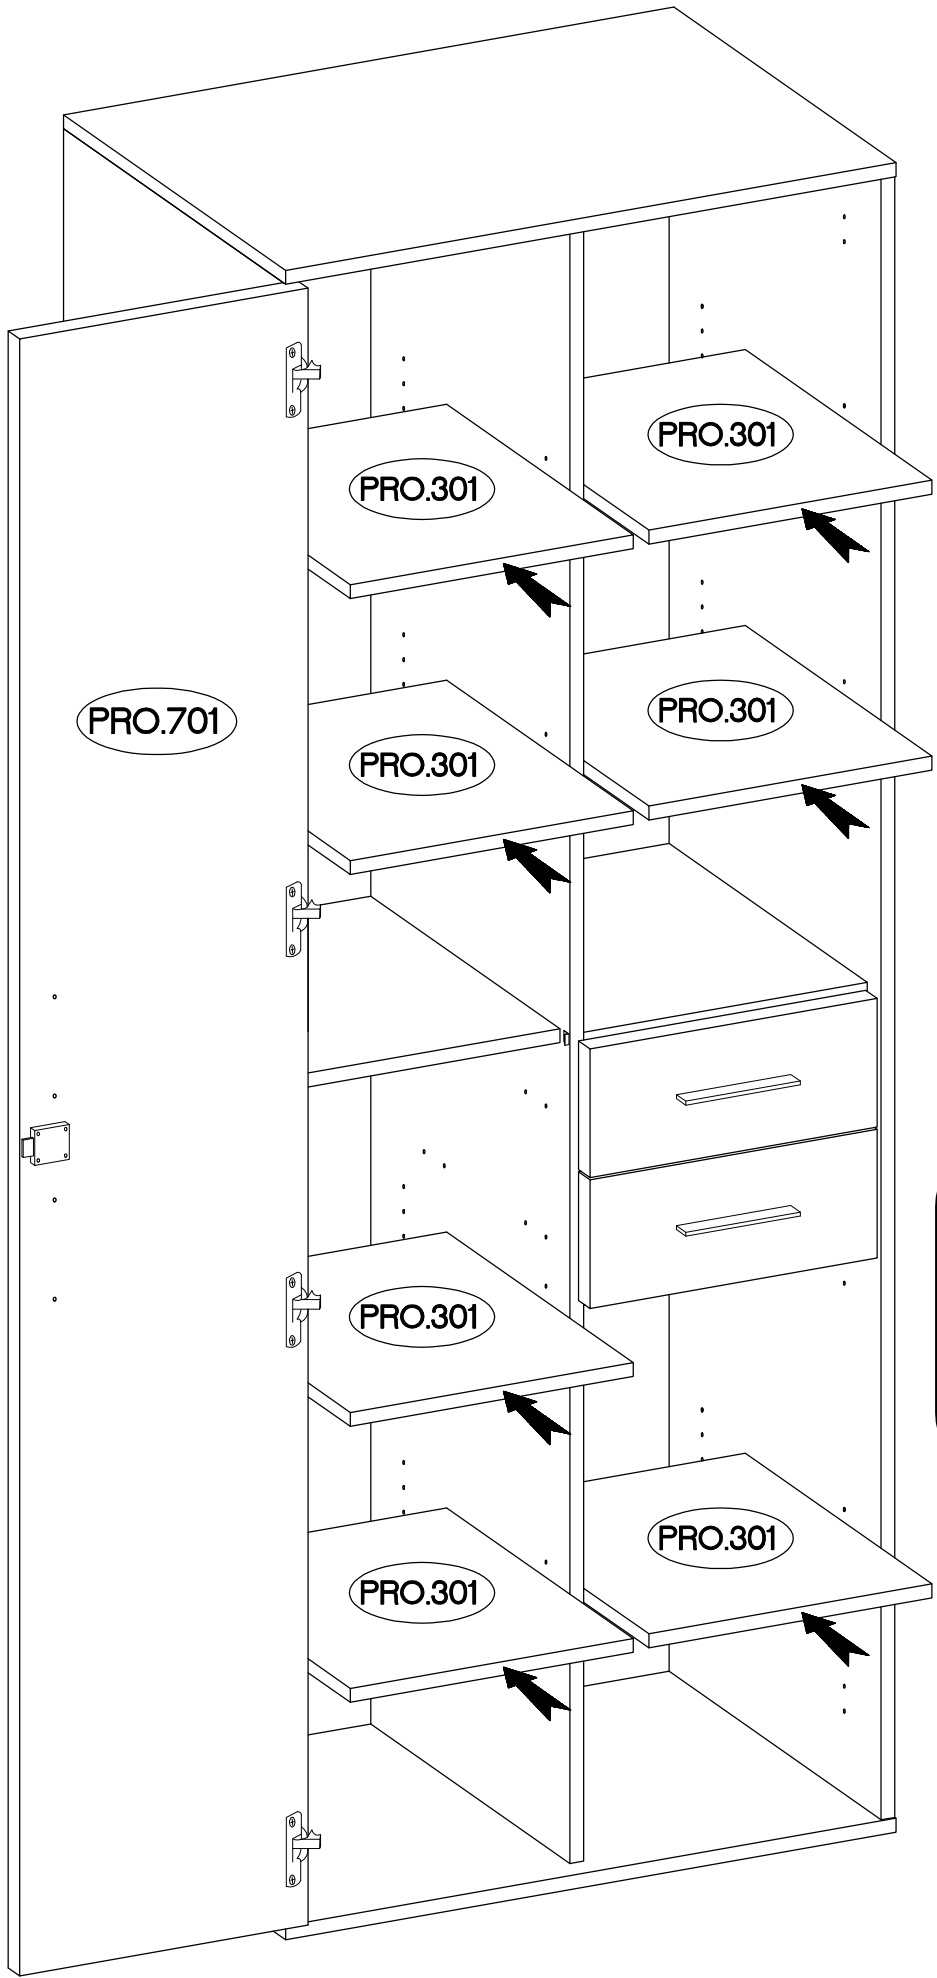

Coli	Ersatzteil Nummer	Dimension	Coli	Ersatzteil Nummer	Dimension
1/2	PRO.101	218x348x18	2/2	PRO.301 x7	371x294x18
	PRO.102	218x348x18		PRO.501	218x314x18
	PRO.201	800x350x18		PRO.601 x2	2127x385x2,5
	PRO.202	800x350x18		PRO.701	2112x378x18
	PRO.403	372x298x18			
	PRO.401 x2	372x312x18			
	PRO.602 x2	334x296x2,5			
	PRO.702 x2	166x376x18			
	PRO.901 x2	300x100x12			
	PRO.902 x2	300x100x12			
	PRO.903 x2	324x100x12			

4

4.0x30mm
R12
4
L
4
S23
2

5 - 16

17 - 0

5

 +8x30mm A	 +15/12mm C	 L=20mm D2	 +6,3x20mm M3	 +20/8mm J14	 +6,3x13mm M2	 L=300mm I14	 +3,0x16mm P11	 Z3
12	6	12	8	8	8	2	2	1

6

L=56mm 	∅15/12mm 	L=20mm 
D4	C	D2
2	12	6

F2

6.5x48x16

F2
4

A

∅3.0x16mm P11 27	 L2 18	 L 12
----------------------------	--------------	-------------

∅7/2mm	∅5			∅10x50mm	∅3.5x13mm	∅5.0x60mm
J5	J1	E	L19	O7	P5	P12
2	28	18	1	1	2	1

Option
vito
Möbel zum Leben
L30
1

	
S23	R12
1	2

+8x30mm  A	+15/12mm  C	L=20mm  D2	+6,3x20mm  M3	+20/8mm  J14	+6,3x13mm  M2	L=300mm  I14	+3.0x16mm  P11	 Z3
12	6	12	8	8	8	2	2	1

19

L=56mm 	∅15/12mm 	L=20mm 
D4	C	D2
2	12	6

20

∅35/16mm 	H=0 	∅3.5x13mm 
G2	H	P5
4	4	6