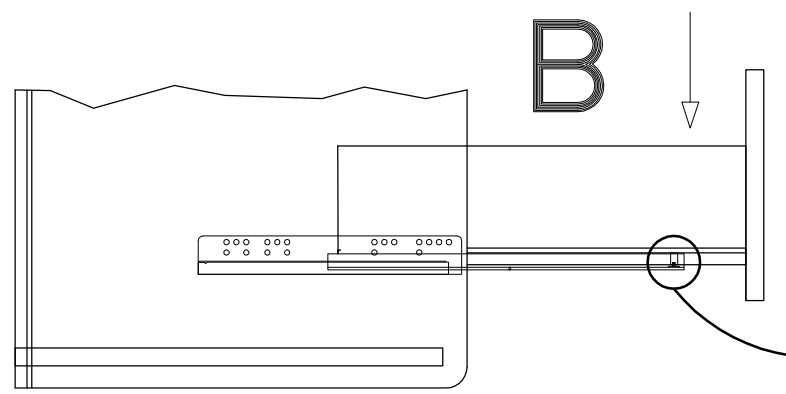

F2

6.5x48x16

F2
4

A

∅3.0x16mm P11 27	 L2 18	 L 12
----------------------------	--------------	-------------

∅7/2mm	∅5			∅10x50mm	∅3.5x13mm	∅5.0x60mm
J5	J1	E	L19	O7	P5	P12
2	28	18	1	1	2	1

Option
vito
Möbel zum Leben
L30
1

	
S23	R12
1	2

+8x30mm  A	+15/12mm  C	L=20mm  D2	+6,3x20mm  M3	+20/8mm  J14	+6,3x13mm  M2	L=300mm  I14	+3.0x16mm  P11	 Z3
12	6	12	8	8	8	2	2	1

19

L=56mm 	∅15/12mm 	L=20mm 
D4	C	D2
2	12	6

20

∅35/16mm 	H=0 	∅3.5x13mm 
G2	H	P5
4	4	6