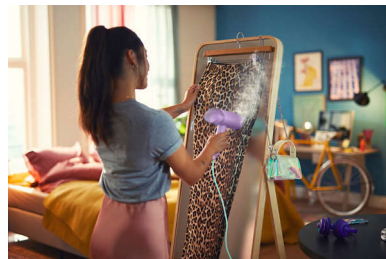

Tötet 99,9% der Bakterien*

Wir alle kennen diesen Kleiderstuhl, auf dem die Kleidung landet, die nicht schmutzig ist, aber auch nicht frisch genug, um sie wieder in den Schrank zu hängen. Der Steamer frischt deine Kleidung oder auch Textilien wie Vorhänge und Kuscheltiere auf und entfernt

STH3010/30

Gerüche durch Abtötung von bis zu 99,9% der Bakterien.* So vermeidest du unnötige Waschgänge und schonst die Umwelt.