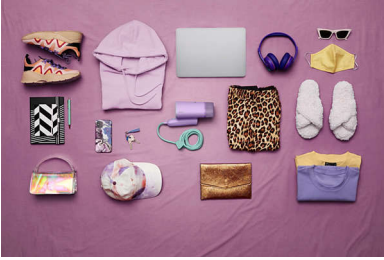

Dank des einklappbaren Designs kannst du den Steamer jederzeit und überall verwenden. Ob Sommerurlaub, Geschäftsreise oder Wochenendtrip - die 3000 Series ist der ideale Reisebegleiter und passt in jedes Handgepäck.