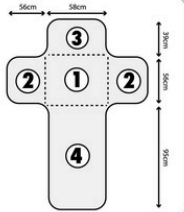

Deutsch

• Hineinzieht in den Farben Braun und beige.

• Maße
Sesselbezug 58 x 190 cm

Italiano

• Reversibile in colore marrone e beige.

• Misure
Fodera singola: 58 x 190 cm

Português

• Reversível em cores castanha e bege.

• Dimensões
Copa individual 58 x 190 cm

Nederlands

• Omkeerbare in bruin en beige.

• Afmetingen
Individuele hoës 58 x 190 cm