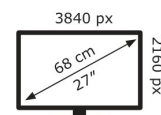

2019/2013

Technische Daten ProArt PA27DCE-K

Bildschirm	
Bildschirmdiagonale:	68,3 cm (26.9")
Display-Auflösung:	3840 x 2160 Pixel
Natives Seitenverhältnis:	16:9
Bildschirmtechnologie:	OLED
Touchscreen:	Nein
HD-Typ:	4K Ultra HD
Bildschirmform:	Flach
Kontrastverhältnis:	1000000:1
Maximale Bildwiederholrate:	60 Hz
Anzahl der Farben des Displays:	1,073 Milliarden Farben
Helligkeit (peak):	350 cd/m ²
Helligkeit (typisch):	200 cd/m ²
Reaktionszeit:	0,1 ms
Kontrastverhältnis (dynamisch):	100000000:1
Bildwinkel, horizontal:	178°
Bildwinkel, vertikal:	178°
Pixel Abstand:	0,155 x 0,155 mm
Sichtbare Größe (horizontal):	59,6 cm
Sichtbare Größe (vertikal):	33,5 cm
Bildschirmdiagonale (cm):	68 cm
High Dynamic Range Video (HDR) Unterstützung:	Ja
Technologie mit hohem Dynamikbereich (HDR):	High Dynamic Range 10 (HDR10), Hybrid Log-Gamma (HLG)
RGB-Farbraum:	DCI-P3
Farbskala:	99%
sRGB Abdeckung (klassisch):	100%

Gewicht und Abmessungen

Gerätebreite (inkl. Fuß):	626,7 mm
Gerätetiefe (inkl. Fuß):	265 mm
Gerätehöhe (inkl. Fuß):	569,6 mm
Gewicht (mit Ständer):	9,4 kg
Breite (ohne Standfuß):	626,7 mm
Tiefe (ohne Standfuß):	66,9 mm
Höhe (ohne Standfuß):	376,2 mm
Gewicht (ohne Ständer):	5,9 kg

Verpackungsdaten

Verpackungsbreite:	855 mm
Verpackungstiefe:	295 mm
Verpackungshöhe:	595 mm
Paketgewicht:	15 kg
Verpackungsart:	Box

Ergonomie

VESA-Halterung:	Ja
Kabelsperre-Slot:	Ja
Höhenverstellung:	Ja
Panel-Montage-Schnittstelle:	100 x 100 mm
Wandmontage:	Ja
Slot-Typ Kabelsperre:	Kensington
Höheneinstellung:	13 cm
Pivot:	Ja
Pivot Winkel:	90 – -90°
Schwenkbar:	Ja
Schwenkwinkelbereich:	30 – -30°
Neigungswinkelbereich:	23 – -5°
Neigungsverstellung:	Ja