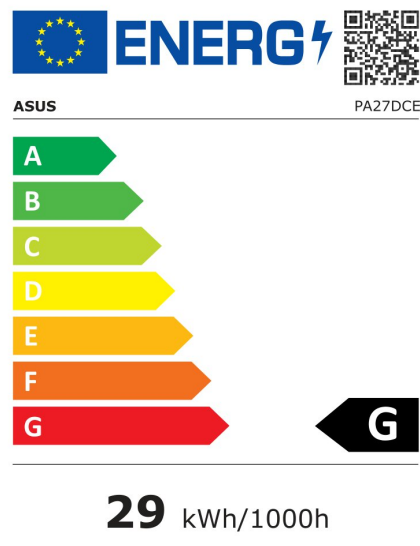

ProArt PA27DCE-K

EAN 4711081905400

Produkt Nummer 90LM0810-B01I70

- 26.9-Zoll 4K (3840 x 2160) HDR OLED-Panel mit RGB-Stripes und 99% DCI-P3-Farbraumabdeckung
- Echte 10-Bit-Farbtiefe und ein Kontrastverhältnis von 1.000.000:1 sorgen für tiefe Schwarztöne und präzise Highlights
- Unterstützung mehrerer HDR-Formate (HDR-10, HLG) für ein lebensechtes Erlebnis und Flexibilität
- Weltweit führende $\Delta E < 1$ Farbleistung und ASUS ProArt Hardware-Kalibrierungstechnologie für die Optimierung der Farbgenauigkeit, Einheitlichkeit und das Zurückschreiben von Farbprofilen
- USB-C unterstützt DisplayPort-Signale, Datenübertragungen und bis zu 80 W Power Delivery an externe Geräte über ein Kabel

2019/2013

Technische Daten ProArt PA27DCE-K

Bildschirm	
Bildschirmdiagonale:	68,3 cm (26.9")
Display-Auflösung:	3840 x 2160 Pixel
Natives Seitenverhältnis:	16:9
Bildschirmtechnologie:	OLED
Touchscreen:	Nein
HD-Typ:	4K Ultra HD
Bildschirmform:	Flach
Kontrastverhältnis:	1000000:1
Maximale Bildwiederholrate:	60 Hz
Anzahl der Farben des Displays:	1,073 Milliarden Farben
Helligkeit (peak):	350 cd/m ²
Helligkeit (typisch):	200 cd/m ²
Reaktionszeit:	0,1 ms
Kontrastverhältnis (dynamisch):	100000000:1
Bildwinkel, horizontal:	178°
Bildwinkel, vertikal:	178°
Pixel Abstand:	0,155 x 0,155 mm
Sichtbare Größe (horizontal):	59,6 cm
Sichtbare Größe (vertikal):	33,5 cm
Bildschirmdiagonale (cm):	68 cm
High Dynamic Range Video (HDR) Unterstützung:	Ja
Technologie mit hohem Dynamikbereich (HDR):	High Dynamic Range 10 (HDR10), Hybrid Log-Gamma (HLG)
RGB-Farbraum:	DCI-P3
Farbskala:	99%
sRGB Abdeckung (klassisch):	100%

Energie

Energieeffizienzklasse (SDR):	G
Energieverbrauch (SDR) pro 1.000 Stunden:	29 kWh
Stromverbrauch (Standardbetrieb):	32 W
Stromverbrauch (PowerSave):	0,5 W
AC Eingangsspannung:	100 – 240 V
AC Eingangsfrequenz:	50/60 Hz
Energieeffizienzkala:	A bis G