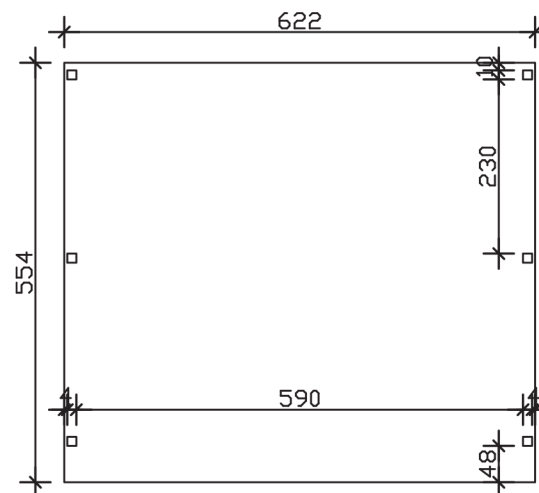

GRUNEWALD

Flachdach-Carport

GRUNEWALD
622 x 554 cm

Gestaltungsbeispiel

- Massive Konstruktion aus hochwertigem Leimholz (BSH-Fichte)
- Farblich behandelt in schiefergrau
- Dachschalung mit EPDM-Folie
- Pfosten 12 x 12 cm

GRUNEWALD 622 x 554 cm

Datenblatt / Baubeschreibung

Material	Leimholz, Fichte
Farbbehandlung	Lasiert in Schiefergrau
Pfostenstärke	12 x 12 cm
Aufstellbreite	622 cm
Aufstelltiefe	554 cm
Grundfläche	34,46 m ²
Umbauter Raum	85,8 m ³
Breite Sockelmaß	614 cm
Tiefe Sockelmaß	496 cm
Durchfahrtshöhe vorne	217 cm
Durchfahrtshöhe hinten	215 cm
Durchfahrtsbreite	590 cm
Firsthöhe	255 cm
Traufenhöhe	243 cm
Schneelast	0,95 kN/m ²
Dachform	Flachdach
Dachfläche	34,46 m ²
Dachneigung	1,2 °
Dacheindeckung	Dachschalung mit EPDM-Folie
Dachstärke	20 mm

Wasserablauf	nach hinten
Pfostenabstand Tiefe	230 cm
Pfostenanzahl	6
Oberfläche Holz	142,11 m ²
Im Lieferumfang enthalten	H-Pfostenanker zum Einbetonieren, Montagematerial, Aufbauanleitung
Anzahl Packstücke	2
Verpackungsgewicht gesamt	1059 kg
Verpackungsmaße	Paket 1: 120 cm x 620 cm x 50 cm 983,0 kg Paket 2: 60 cm x 40 cm x 60 cm 76,0 kg
Artikelnummer	241095-13-35
EAN-Nummer	4018211038800
Garantie	5 Jahre gemäß unseren Garantiebedingungen

GRUNEWALD
622 x 554 cm

Ansicht
vorne

Schnitt

Grundriss

GRUNEWALD

622 x 554 cm

Schnitte und Ansichten Maßstab 1:100