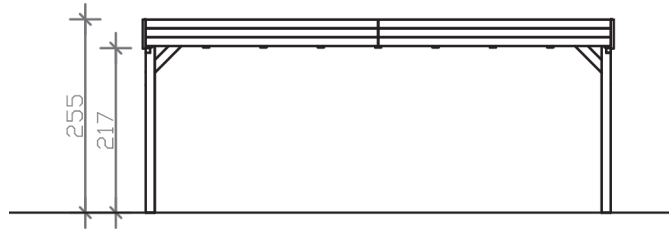

GRUNEWALD

Flachdach-Carport

GRUNEWALD
622 x 554 cm

Gestaltungsbeispiel

- Massive Konstruktion aus hochwertigem Leimholz (BSH-Fichte)
- Farblich behandelt in schiefergrau
- Dachschalung mit EPDM-Folie
- Pfosten 12 x 12 cm

GRUNEWALD 622 x 554 cm

Datenblatt / Baubeschreibung

Material	Leimholz, Fichte
Farbbehandlung	Lasiert in Schiefergrau
Pfostenstärke	12 x 12 cm
Aufstellbreite	622 cm
Aufstelltiefe	554 cm
Grundfläche	34,46 m ²
Umbauter Raum	85,8 m ³
Breite Sockelmaß	614 cm
Tiefe Sockelmaß	496 cm
Durchfahrtshöhe vorne	217 cm
Durchfahrtshöhe hinten	215 cm
Durchfahrtsbreite	590 cm
Firsthöhe	255 cm
Traufenhöhe	243 cm
Schneelast	0,95 kN/m ²
Dachform	Flachdach
Dachfläche	34,46 m ²
Dachneigung	1,2 °
Dacheindeckung	Dachschalung mit EPDM-Folie
Dachstärke	20 mm

Wasserablauf	nach hinten
Pfostenabstand Tiefe	230 cm
Pfostenanzahl	6
Oberfläche Holz	142,11 m ²
Im Lieferumfang enthalten	H-Pfostenanker zum Einbetonieren, Montagematerial, Aufbauanleitung
Anzahl Packstücke	2
Verpackungsgewicht gesamt	1059 kg
Verpackungsmaße	Paket 1: 120 cm x 620 cm x 50 cm 983,0 kg Paket 2: 60 cm x 40 cm x 60 cm 76,0 kg
Artikelnummer	241095-13-35
EAN-Nummer	4018211038800
Garantie	5 Jahre gemäß unseren Garantiebedingungen

GRUNEWALD
622 x 554 cm

Ansicht
vorne

Schnitt

Grundriss

GRUNEWALD

622 x 554 cm

Schnitte und Ansichten Maßstab 1:100