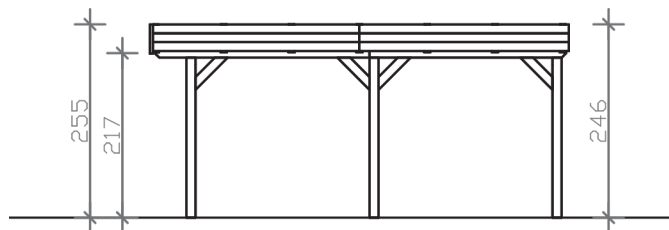

GRUNEWALD

Flachdach-Carport

GRUNEWALD
622 x 554 cm

Gestaltungsbeispiel

- Massive Konstruktion aus hochwertigem Leimholz (BSH-Fichte)
- Farblich behandelt in schiefergrau
- Dachschalung mit EPDM-Folie
- Pfosten 12 x 12 cm

GRUNEWALD 622 x 554 cm

Datenblatt / Baubeschreibung

Material	Leimholz, Fichte
Farbbehandlung	Lasiert in Schiefergrau
Pfostenstärke	12 x 12 cm
Aufstellbreite	622 cm
Aufstelltiefe	554 cm
Grundfläche	34,46 m ²
Umbauter Raum	85,8 m ³
Breite Sockelmaß	614 cm
Tiefe Sockelmaß	496 cm
Durchfahrtshöhe vorne	217 cm
Durchfahrtshöhe hinten	215 cm
Durchfahrtsbreite	590 cm
Firsthöhe	255 cm
Traufenhöhe	243 cm
Schneelast	0,95 kN/m ²
Dachform	Flachdach
Dachfläche	34,46 m ²
Dachneigung	1,2 °
Dacheindeckung	Dachschalung mit EPDM-Folie
Dachstärke	20 mm

Wasserablauf	nach hinten
Pfostenabstand Tiefe	230 cm
Pfostenanzahl	6
Oberfläche Holz	142,11 m ²
Im Lieferumfang enthalten	H-Pfostenanker zum Einbetonieren, Montagematerial, Aufbauanleitung
Anzahl Packstücke	2
Verpackungsgewicht gesamt	1059 kg
Verpackungsmaße	Paket 1: 120 cm x 620 cm x 50 cm 983,0 kg Paket 2: 60 cm x 40 cm x 60 cm 76,0 kg
Artikelnummer	241095-13-35
EAN-Nummer	4018211038800
Garantie	5 Jahre gemäß unseren Garantiebedingungen

GRUNEWALD
622 x 554 cm

Ansicht
vorne

Schnitt

Grundriss

GRUNEWALD

622 x 554 cm

Schnitte und Ansichten Maßstab 1:100