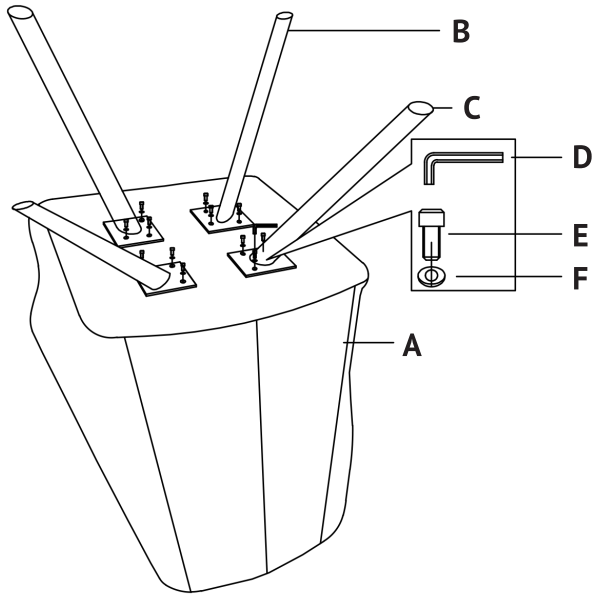

Montageanleitung
für
MASON
2er Set Esszimmerstuhl

91220-91225

| Nr. | Form | Anzahl |
|-----|---|--------|
| A |  | 2 |
| B |  | 4 |
| C |  | 4 |
| D |  | 1 |
| E |  | 24 |
| F |  | 24 |

1

2

Vielen Dank für Ihren Einkauf!