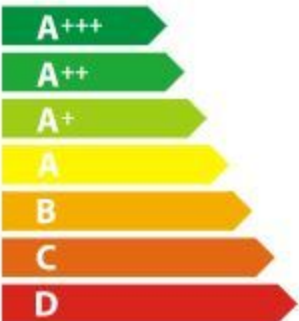

gorenje BCPX6737E05BG

A+

0.97 kWh/cycle*

0.71 kWh/cycle*

* цикл · cyklus · porton · zklus · πρόγραμμα · ciclo · tsükkel · ohjelma · ciklus
ciklas · cikls · ciklu · cyclus · cykl · ciclu · program · cykel

65/2014

85362516

PRODUKTDATENBLATT

Modellkennung	BCPX6737E05BG
Energieeffizienzindex (EEI)	81,6
Anzahl der Garräume	1
Wärmequelle	
Backofenvolumen in l	77
Beleuchtungsart	Halogen
Energieeffizienzklasse der Lichtquelle	G