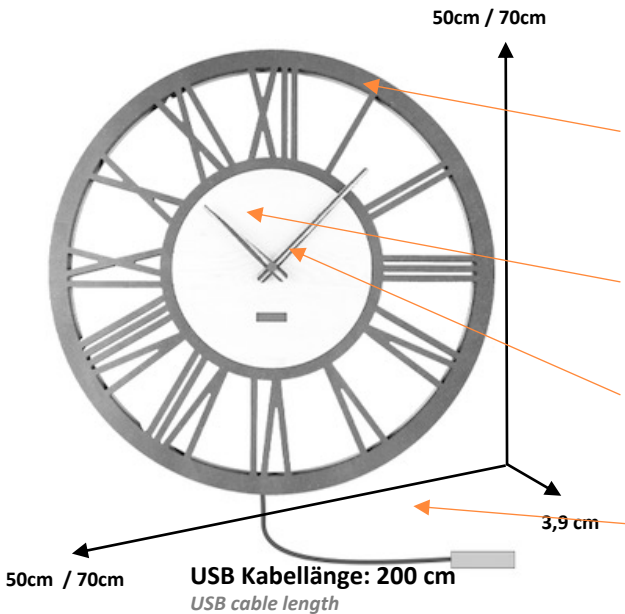

## Produktbeschreibung:

product description:

**LED Wanduhr ROMA in Holz mit Retro 3D-Effekt**

LED wall clock ROMA in wood with Retro 3D effect

**Material:** material

- **Zifferblatt:** aus 12mm dicker anthrazit-schwarz durchtränkter Holzfaserplatte MDF; mit CNC ausgeschnittenen römischen Zahlen
- *Dial: made of 12mm thick anthracite-black impregnated wood fiberboard MDF; with CNC cut Roman numerals*
- **Front-Deckplatte:** aus 6mm MDF Holzlaminat-Platte mit Maserungen; bündig eingelegt in das Zifferblatt
- *Front cover plate: made of 6mm MDF wood laminate board with grains; inserted flush into the dial*
- **Stunden- und Minutenzeiger:** aus echtem Zebra-Holz
- *Hour and minute hands: made of real zebra wood*
- **Lichtrahmen:** 8mm transparenter äußerer Plastik-Ringrahmen mit durchgehend eingebautem RGB LED Streifen; rückseitig eingebaut mit 2.0 m langem 5VDC Power-Kabel.
- *Light frame: 8mm transparent outer plastic ring frame with built-in RGB LED strip throughout; Installed at the back with a 2.0 m long 5VDC power cable.*

**Deckplatten-Farb- und Grössen-Varianten:**

Top plate colour and size variants

- **RUND XL Ø 50cm und XXL Ø 70cm round**
  - **WALNUSS BRAUN** *walnut brown*
  - **WALNUSS SCHWARZ** *walnut black*
  - **AHORN WEISS** *maple white*

**Abmaße und Gewichte** dimensions and weight

WC05/MDF - "ROMA MDF"	Produkt product		Verpackung packaging	
	Abmasse dimensions:	Gewicht weight:	Abmasse dimensions:	Gewicht weight:
RUND round XL:	Ø50 x 3.9 cm	1.55 Kg	55 x 55 x 5 cm	2.18 Kg
RUND round XXL:	Ø70 x 4.4 cm	3.05 Kg	75 x 75 x 5 cm	3.96 Kg