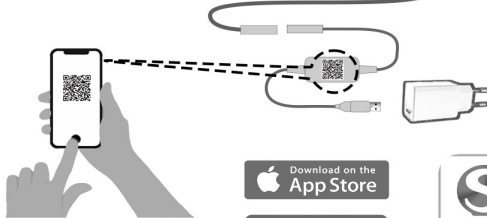

## Einfache Wand-Installation:

Easy wall installation:

- **Wandaufhängung**

Optional: für einen unterschiedlichen Licht- und Schatteneffekt kann der mitgelieferte Wand-Abstandsrahmen hinzugefügt werden:

Effekt ohne Distanz-Rahmen:

Effekt mit Distanz-Rahmen:

- **Kabel Anschluss**

- **APP Installation und Betrieb**

duoCO Strip