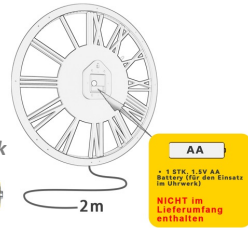

- **1 x 1.5V AA MIGNON Batterie (für den Betrieb des Uhrwerkes!)**

- 1x 1.5V AA mignon battery (for operating the clock work!)