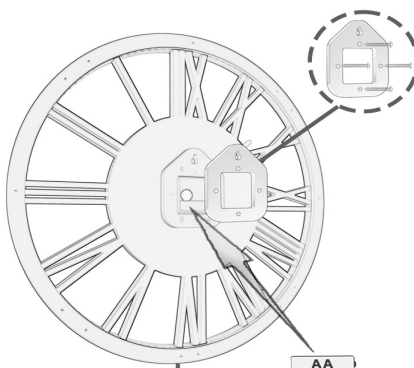

- Additional wall spacer frame with 4 screws as a spacer frame

- **Installations-Anleitung und QR-Code zum APP scannen**

- Installation Guide and QR code for APP scanning

### ACHTUNG: Nicht im Lieferumfang:

Attention: Not included in delivery scope:

- **1 x 1.5V AA MIGNON Batterie (für den Betrieb des Uhrwerkes!)**

- 1x 1.5V AA mignon battery (for operating the clock work!)

## Einfache Wand-Installation:

Easy wall installation:

- **Wandaufhängung**

Optional: für einen unterschiedlichen Licht- und Schatteneffekt kann der mitgelieferte Wand-Abstandsrahmen hinzugefügt werden:

Effekt ohne Distanz-Rahmen: