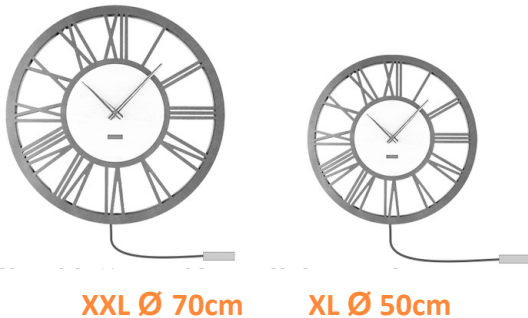

„ROMA LEGNA“