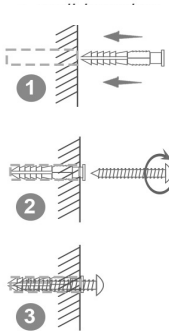

- Additional wall spacer frame with 4 screws as a spacer frame

- **Installations-Anleitung und QR-Code zum APP scannen**

- Installation Guide and QR code for APP scanning

### ACHTUNG: Nicht im Lieferumfang:

Attention: Not included in delivery scope:

- **1 x 1.5V AA MIGNON Batterie (für den Betrieb des Uhrwerkes!)**

- 1x 1.5V AA mignon battery (for operating the clock work!)

## Einfache Wand-Installation:

Easy wall installation:

- **Wandaufhängung**

Optional: für einen unterschiedlichen Licht- und Schatteneffekt kann der mitgelieferte Wand-Abstandsrahmen hinzugefügt werden:

Effekt ohne Distanz-Rahmen: