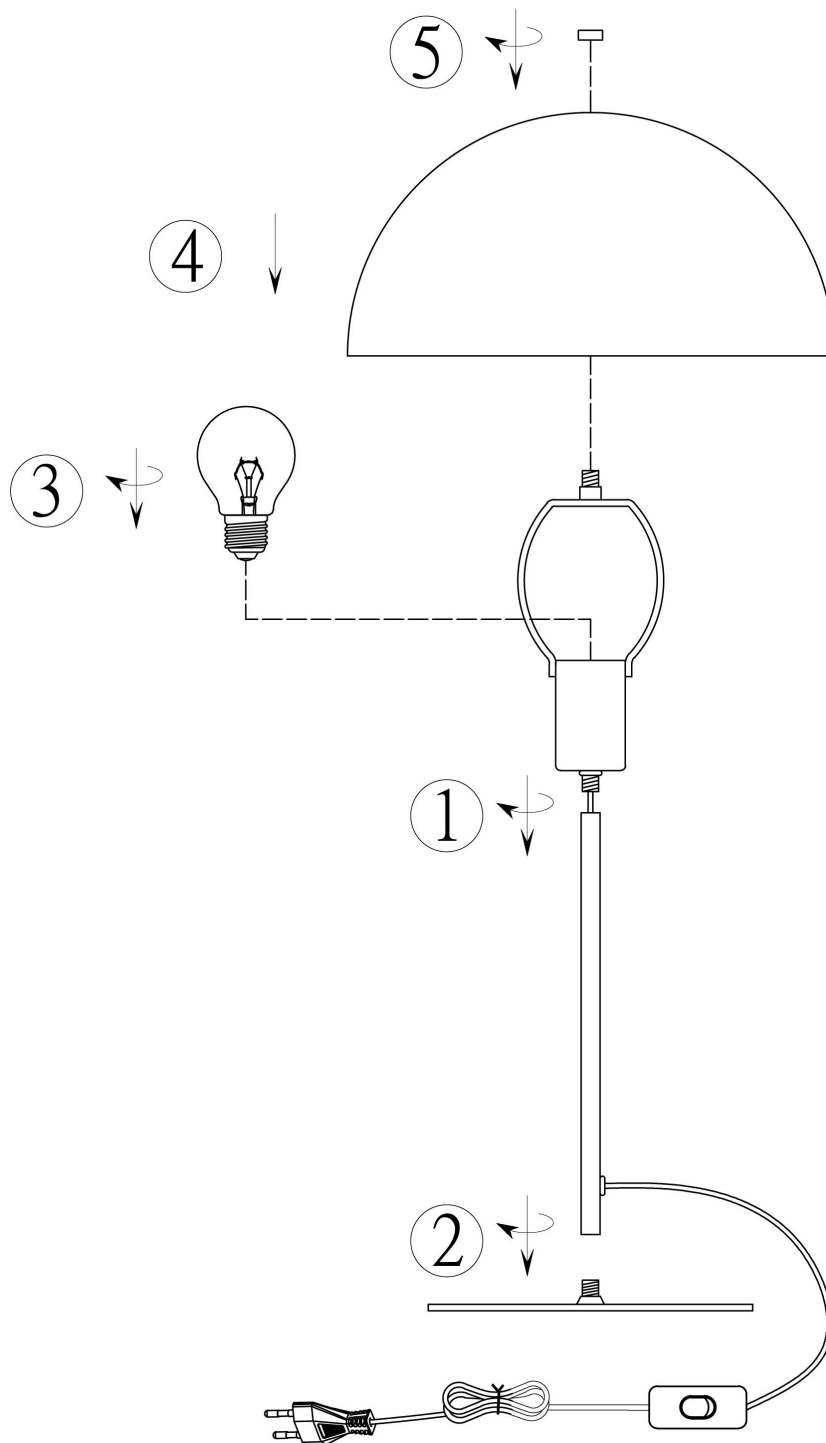

Norėdami saugiai ir teisingai sumontuoti šviestuv vadovaukitės šia instrukcija!

**(ET) HOIATUS!**

Enne monteerimist lugege ohutusjuhised tähelepanelikult läbi!

**(DA) OBS!**

Læs sikkerhedsinformationen nøje, før du monterer produktet!

**(UK) ПОПЕРЕДЖЕННЯ!**

Перед розбиранням, будь ласка, уважно прочитайте інструкції з техніки безпеки!

**230V ~ 50Hz, 1x E27 / max.40W**