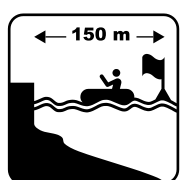

Die maximale Belastbarkeit beträgt 150 kg.  
The maximum load capacity is 150 kg.  
La capacité de charge maximale est de 150 kg.

Keine Verwendung von Nicht-Schwimmern.  
Not suitable for non-swimmers.

Ne convient pas aux non-nageurs.

Tragen Sie eine Schwimmweste.  
Wear a life jacket.  
Portez un gilet de sauvetage.

Lesen Sie vor der Benutzung die Gebrauchsanweisung.  
Read the user manual before use.  
Lisez le manuel d'utilisation avant de l'utiliser.

Luftdruck vor Verwendung prüfen.  
Check the air pressure before use.  
Vérifiez la pression d'air avant de l'utiliser.

Entfernen Sie sich nicht weiter als 150 m vom Ufer.  
Do not go further than 150 m from the shore.  
Ne vous éloignez jamais de plus de 150 mètres du rivage.