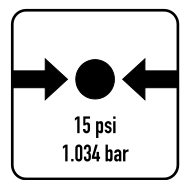

Maximal 15 PSI Druck.
Maximum 15 PSI pressure.
Pression maximale de 15 PSI.