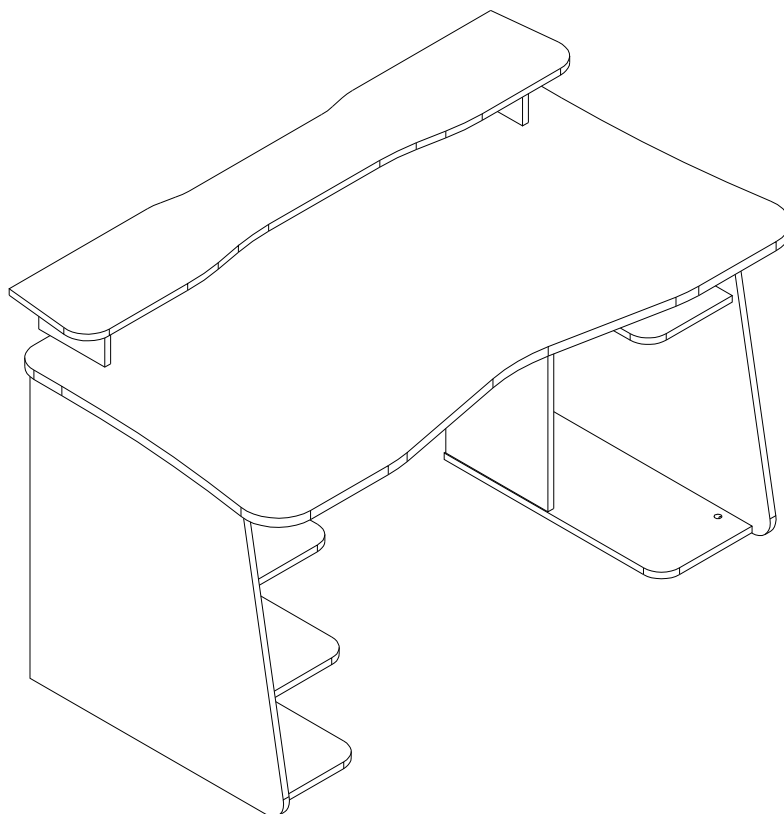

Art. Nr. 9762 3502

LKZ 41164

- | | |
|---|-------------------------------------|
| (D) Montageanleitung | (GB) Assembly instructions |
| (FR) Notice de montage | (IT) Istruzioni di montaggio |
| (NL) Handleiding voor de montage | (PL) Instrukcja montazu |
| (CZ) Montážní návod | (SK) Návod na montáž |
| (HU) Szerelési útmutató | (RO) Instrukțiuni de montaj |
| (TR) Montaj talimati | (RU) Инструкция по монтажу |