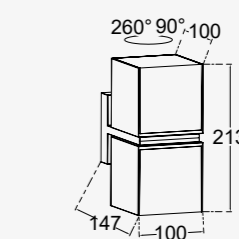

CLASS I
IP54
LED 12,2W x2
1000 Lumen
Gussaluminium

Je **350°** individuell drehbare Köpfe. Diffusor auf zwei gegenüberliegenden Seiten.