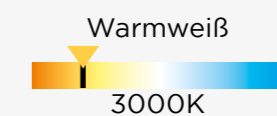

cuba

wand

Moderne und vielseitige Wandleuchte für die vertikale und horizontale Montage. Die zwei Lichtwürfel können je um bis zu 350° gedreht werden, was zu einem stimmungsvollem Lichteffekt führt. Erhältlich in klassischem Anthrazitgrau oder mattschwarz mit warmweißem Licht oder in Anthrazit mit neutralweißem Licht.

reddot award
product design

Mattschwarz
519380102

EAN: 6939412011561

Anthrazit
519380118

EAN: 6939412047805

Anthrazit
5193808118

EAN: 6939412010199

CLASS I
IP54
LED 12,2W x2
1000 Lumen
Gussaluminium

CLASS I
IP54
LED 12,2W x2
1000 Lumen
Gussaluminium

Je **350°** individuell drehbare Köpfe. Diffusor auf zwei gegenüberliegenden Seiten.