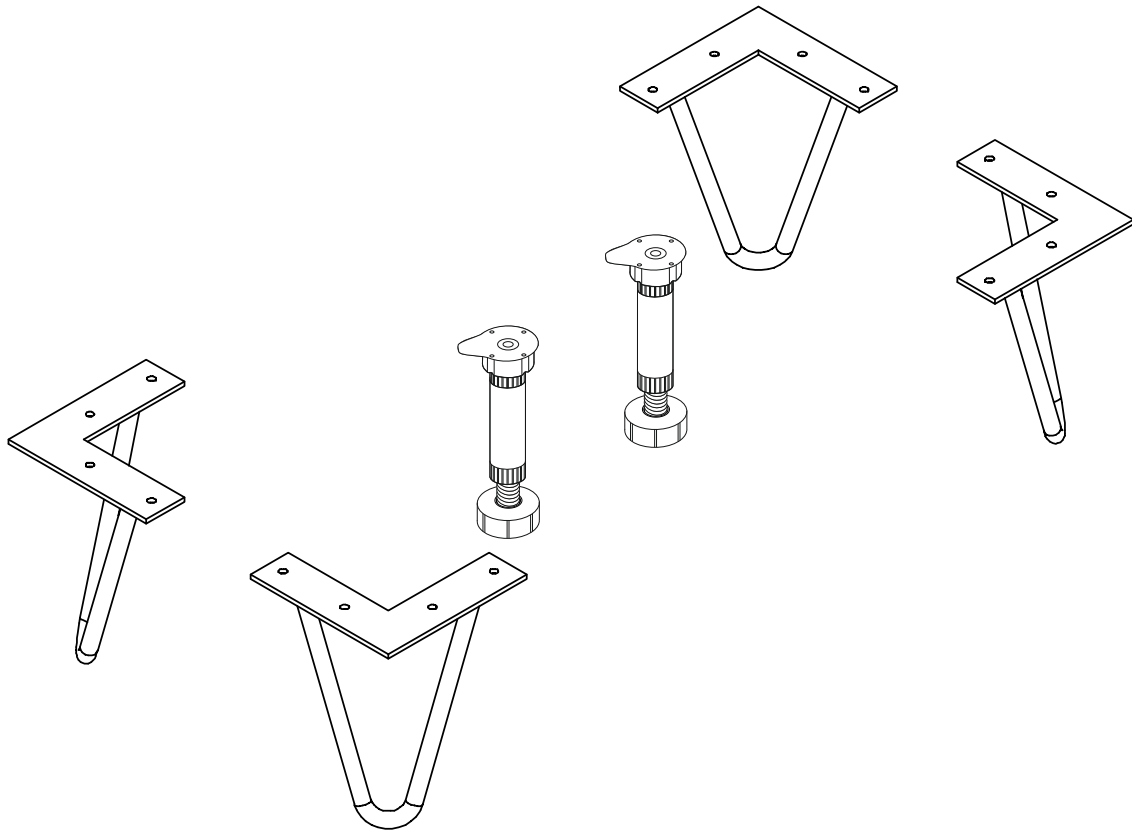

2

	B02-10		B02-20		B02-103		B05-121		B01-80	
	4x	ø15x12mm	8x		2x	8x30	6x		12x	3,5x13
					B03-81		B03-82		B05-174	
					6x		6x		6x	

1

2

6

7

8

	B01-10		6,3x50
	4x		

REPC-Nr.:

Service • Assistenza • Dienstverlening • Serwis
Servis • Szerviz • Сервисная служба

Artikel.-Nr.:

0800-4er Füße Draht

Montageanleitung.-Nr.:

MA1-00208

SCAN ME

Das Ersatzteil-Anforderungsformular finden Sie auf
The replacement parts requisition form you find on
<https://www.maeusbacher.de/ersatzteile/>

B01-90	
24x	3,5x20

150x110x110mm

136-170mm

1

B01-90	
24x	3,5x20