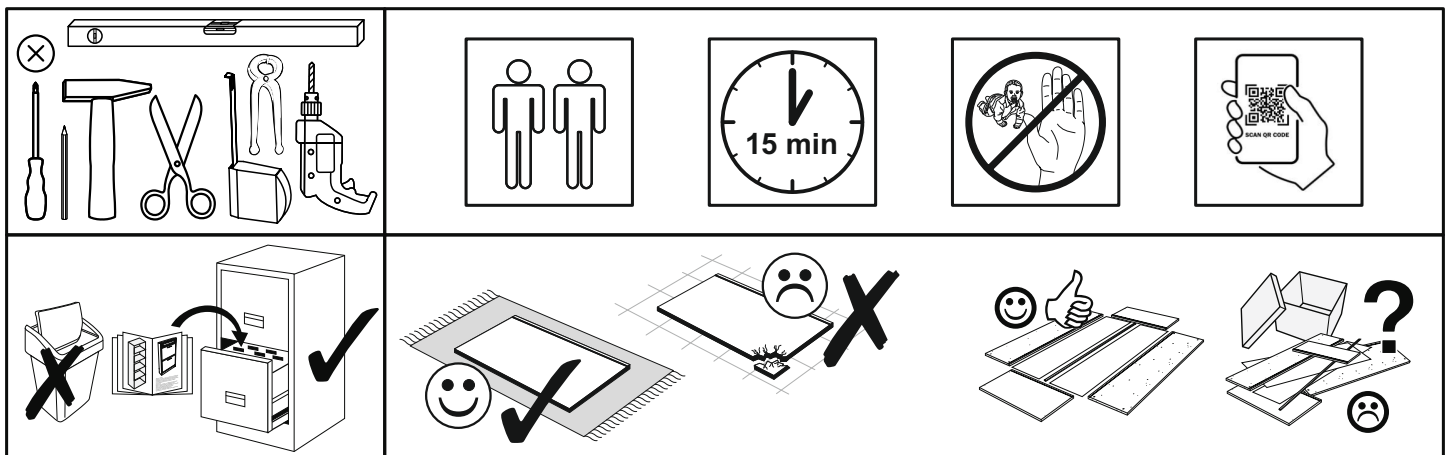

REPC-Nr.:

Service • Assistenza • Dienstverlening • Serwis
Servis • Szerviz • Сервисная служба

Artikel.-Nr.:

0800-4er Füße Draht

Montageanleitung.-Nr.:

MA1-00208

SCAN ME

Das Ersatzteil-Anforderungsformular finden Sie auf
The replacement parts requisition form you find on
<https://www.maeusbacher.de/ersatzteile/>