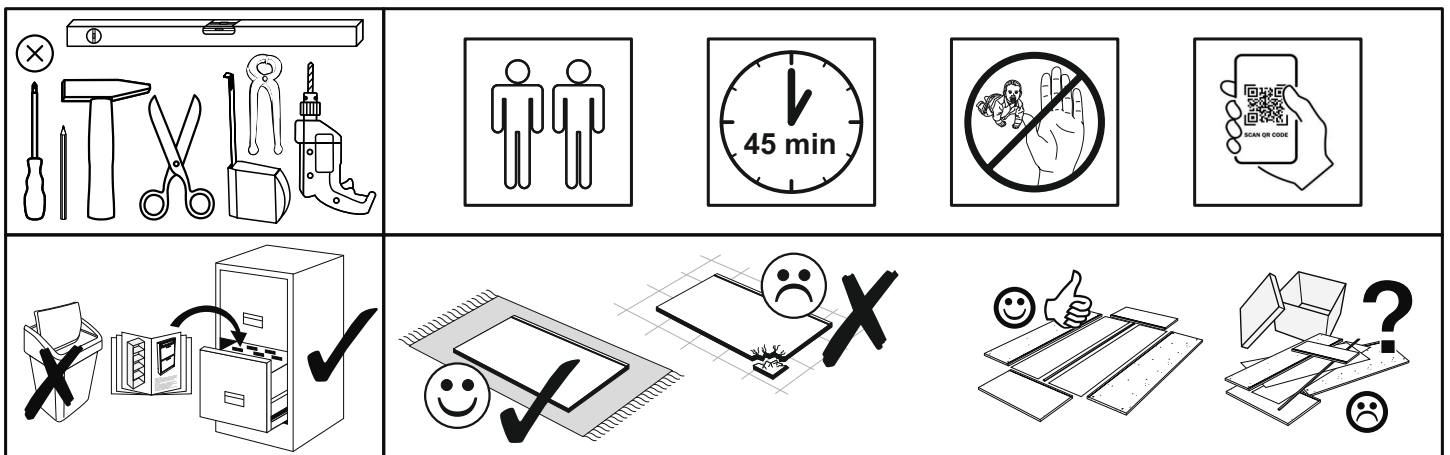

REPC-Nr.:

Service • Assistenza • Dienstverlening • Serwis
Servis • Szerviz • Сервисная служба

Artikel.-Nr.:

0920-SKI_003-61

Montageanleitung.-Nr.:

MA1-00248

SCAN ME

Das Ersatzteil-Anforderungsformular finden Sie auf
The replacement parts requisition form you find on
<https://www.mausbacher.de/ersatzteile/>