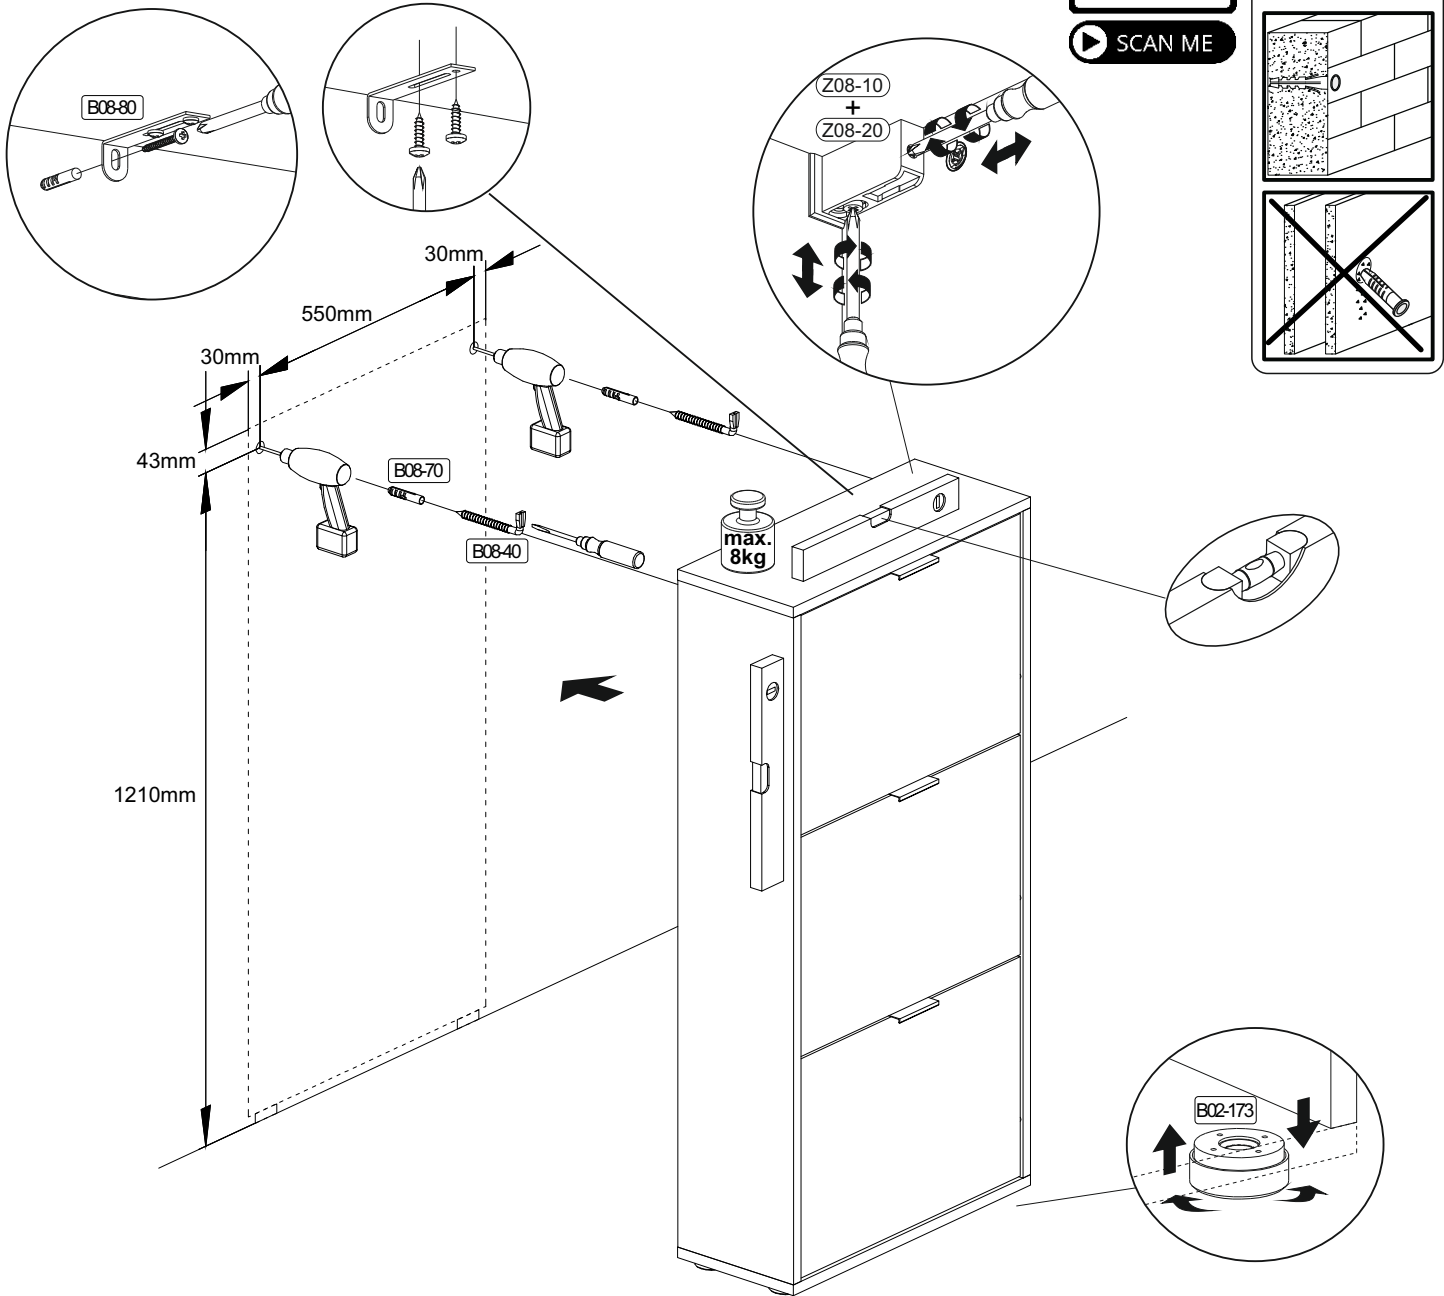

10

▶ SCAN ME