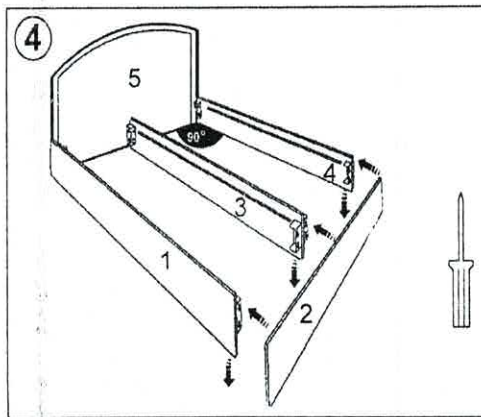

(I) Istruzioni per il montaggio

(F) Instructions de montage

(RU) Инструкция по монтажу

(H) Gennyesevés utasítások

Polsterbett-Gestoffeerde bed-Tapicerowane łóżko-Tapitate pat-Upholstered bed-Мякая кровать-yatak kapitone-Letto imbottito-Lit rembourré
Čalouněné postele čalouněné postele kárpitizott ágy

Helena

ab Größe 160cm mit Mittelsteg

Alle Schrauben vormontiert
Alle schroeven voorgemonteerd
Wszystkie śruby zmontowane
Toate șuruburile pre-asamblate
Tüm vidalar ön montajlı
All screws pre-assembled
Tutte le viti pre-assemblate
Toutes les vis pré-assemblés
Все предварительно собранные винты
minden előszerelt csavar
všetchny Předmontované šrouby
všetky Predmontované skrutky