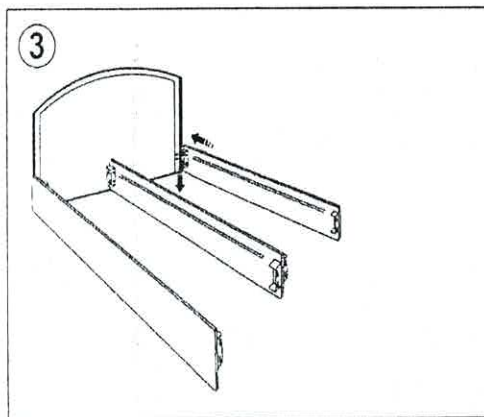

(I) Istruzioni per il montaggio

(F) Instructions de montage

(RU) Инструкция по монтажу

(H) Gennyesevés utasítások

Polsterbett-Gestoffeerde bed-Tapicerowane łóżko-Tapitate pat-Upholstered bed-Мякая кровать-yatak kapitone-Letto imbottito-Lit rembourré
Čalouněné postele čalouněné postele kárpitizott ágy

Helena

ab Größe 160cm mit Mittelsteg

Alle Schrauben vormontiert
Alle schroeven voorgemonteerd
Wszystkie śruby zmontowane
Toate șuruburile pre-asamblate
Tüm vidalar ön montajlı
All screws pre-assembled
Tutte le viti pre-assemblate
Toutes les vis pré-assemblés
Все предварительно собранные винты
minden előszerelt csavar
všetchny Předmontované šrouby
všetky Predmontované skrutky