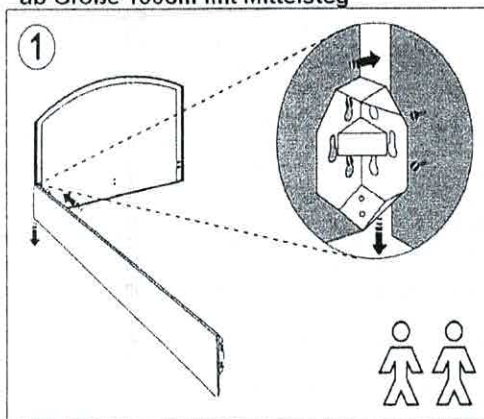

(I) Istruzioni per il montaggio

(F) Instructions de montage

(RU) Инструкция по монтажу

(H) Gennyesevés utasítások

Polsterbett-Gestoffeerde bed-Tapicerowane łóżko-Tapitate pat-Upholstered bed-Мякая кровать-yatak kapitone-Letto imbottito-Lit rembourré
Čalouněné postele čalouněné postele kárpitizott ágy

Helena

ab Größe 160cm mit Mittelsteg

Alle Schrauben vormontiert
Alle schroeven voorgemonteerd
Wszystkie śruby zmontowane
Toate șuruburile pre-asamblate
Tüm vidalar ön montajlı
All screws pre-assembled
Tutte le viti pre-assemblate
Toutes les vis pré-assemblés
Все предварительно собранные винты
minden előszerelt csavar
všetchny Předmontované šrouby
všetky Predmontované skrutky