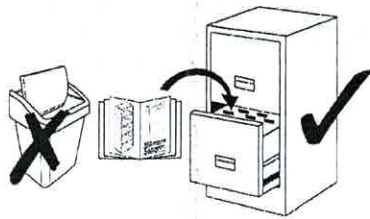

(D) Aufbauanleitung

(NL) Handleiding voor de Montage

(PL) Instrukcja montażu

(SK) Montážny návod

(RO) Instrucțiuni de asamblare

(GB) Assembly Instruction

(TR) Montaj Talimatları

(CZ) Shromažďování instrukce

(I) Istruzioni per il montaggio

(F) Instructions de montage

(RU) Инструкция по монтажу

(H) Gennyesevés utasítások

Polsterbett-Gestoffeerde bed-Tapicerowane łóżko-Tapitate pat-Upholstered bed-Мякая кровать-yatak kapitone-Letto imbottito-Lit rembourré
Čalouněné postele čalouněné postele kárpitizott ágy

Helena

ab Größe 160cm mit Mittelsteg

Alle Schrauben vormontiert
Alle schroeven voorgemonteerd
Wszystkie śruby zmontowane
Toate șuruburile pre-asamblate
Tüm vidalar ön montajlı
All screws pre-assembled
Tutte le viti pre-assemblate
Toutes les vis pré-assemblés
Все предварительно собранные винты
minden előszerelt csavar
všetchny Předmontované šrouby
všetky Predmontované skrutky