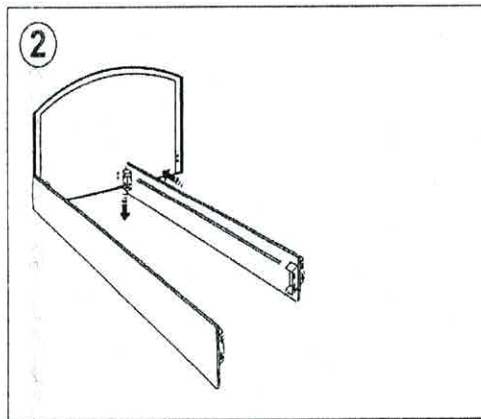

(I) Istruzioni per il montaggio

(F) Instructions de montage

(RU) Инструкция по монтажу

(H) Gennyesevés utasítások

Polsterbett-Gestoffeerde bed-Tapicerowane łóżko-Tapitate pat-Upholstered bed-Мякая кровать-yatak kapitone-Letto imbottito-Lit rembourré
Čalouněné postele čalouněné postele kárpitizott ágy

Helena

ab Größe 160cm mit Mittelsteg

Alle Schrauben vormontiert
Alle schroeven voorgemonteerd
Wszystkie śruby zmontowane
Toate șuruburile pre-asamblate
Tüm vidalar ön montajlı
All screws pre-assembled
Tutte le viti pre-assemblate
Toutes les vis pré-assemblés
Все предварительно собранные винты
minden előszerelt csavar
všetchny Předmontované šrouby
všetky Predmontované skrutky