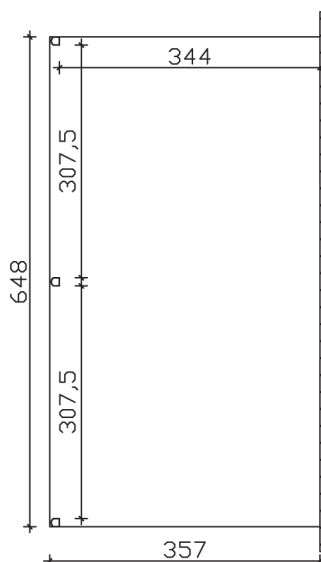

▶ 16 mm Polycarbonat-Doppelstegplatten

648 X 357 cm

Garda

- ▶ Aluminium, anthrazit strukturlackbeschichtet
- ▶ Konstruktion mit Mittelpfosten
- ▶ integrierte Regenrinne, integrierter Wandabschluss, markante Profillinien
- ▶ Pfosten 11 x 11 cm inkl. Pfostenlaschen

► Datenblatt / Baubeschreibung		Garda 648 x 357cm
Material	Aluminium, pulverbeschichtet	
Farbbehandlung	Strukturpulverbeschichtet in Anthrazit DB703	
Pfostenstärke	11 x 11 cm (vorne abgerundet)	
Breite	648 cm	
Tiefe	357 cm	
Grundfläche	23,13 m ²	
umbauter Raum	55,4 m ³	
Schneelast	0,85 kN/m ²	
Dachfläche	23,13 m ²	
Dachneigung	7 °	
Material Dacheindeckung	Polycarbonat-Doppelstegplatten 16 mm - klar	
Dachstärke	16 mm	
Montageart	Wandanbau	
Gesamthöhe hinten	263 cm	
Gesamthöhe vorne	216 cm	
Durchgangshöhe vorne	201 cm	
Pfostenabstand Breite	307,5 cm	
Pfostenabstand Tiefe	344 cm	

Oberfläche Holz	- m ²
Im Lieferumfang enthalten	Pfostenlaschen zum Einbetonieren, integrierte Regenrinne, integrierter Wandabschluss, Montagematerial
Nicht im Lieferumfang enthalten	Dübel für die Wandmontage
Verpackung	Paket 1: B 120 cm x L 655 cm x H 60 cm Gewicht 330,000 kg
Artikelnummer	224227-13-20
EAN-Nummer	4018211028337
Lieferhinweis	Für die Anlieferung muss die Zufahrt für 40 t-LKW möglich sein! Die Anlieferung erfolgt frei Bordsteinkante (Festland Deutschland).
Lieferzeit	3 Wochen
Garantie	5 Jahre gemäß unseren Garantiebedingungen

Garda 648 X 357cm

Ansicht vorne

Ansicht Seite

Grundriss

Garda 648 X 357cm

Schnitte und Ansichten Maßstab 1:100