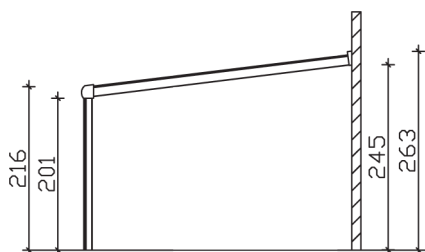

▶ 16 mm Polycarbonat-Doppelstegplatten

648 X 357 cm

Garda

- ▶ Aluminium, anthrazit strukturlackbeschichtet
- ▶ Konstruktion mit Mittelpfosten
- ▶ integrierte Regenrinne, integrierter Wandabschluss, markante Profillinien
- ▶ Pfosten 11 x 11 cm inkl. Pfostenlaschen

► Datenblatt / Baubeschreibung		Garda 648 x 357cm
Material	Aluminium, pulverbeschichtet	
Farbbehandlung	Strukturpulverbeschichtet in Anthrazit DB703	
Pfostenstärke	11 x 11 cm (vorne abgerundet)	
Breite	648 cm	
Tiefe	357 cm	
Grundfläche	23,13 m ²	
umbauter Raum	55,4 m ³	
Schneelast	0,85 kN/m ²	
Dachfläche	23,13 m ²	
Dachneigung	7 °	
Material Dacheindeckung	Polycarbonat-Doppelstegplatten 16 mm - klar	
Dachstärke	16 mm	
Montageart	Wandanbau	
Gesamthöhe hinten	263 cm	
Gesamthöhe vorne	216 cm	
Durchgangshöhe vorne	201 cm	
Pfostenabstand Breite	307,5 cm	
Pfostenabstand Tiefe	344 cm	

Oberfläche Holz	- m ²
Im Lieferumfang enthalten	Pfostenlaschen zum Einbetonieren, integrierte Regenrinne, integrierter Wandabschluss, Montagematerial
Nicht im Lieferumfang enthalten	Dübel für die Wandmontage
Verpackung	Paket 1: B 120 cm x L 655 cm x H 60 cm Gewicht 330,000 kg
Artikelnummer	224227-13-20
EAN-Nummer	4018211028337
Lieferhinweis	Für die Anlieferung muss die Zufahrt für 40 t-LKW möglich sein! Die Anlieferung erfolgt frei Bordsteinkante (Festland Deutschland).
Lieferzeit	3 Wochen
Garantie	5 Jahre gemäß unseren Garantiebedingungen

Garda 648 X 357cm

Ansicht vorne

Ansicht Seite

Grundriss

Garda 648 X 357cm

Schnitte und Ansichten Maßstab 1:100