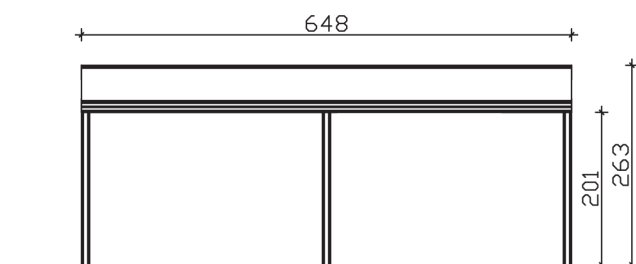

▶ 16 mm Polycarbonat-Doppelstegplatten

648 X 357 cm

Garda

- ▶ Aluminium, anthrazit strukturlackbeschichtet
- ▶ Konstruktion mit Mittelpfosten
- ▶ integrierte Regenrinne, integrierter Wandabschluss, markante Profillinien
- ▶ Pfosten 11 x 11 cm inkl. Pfostenlaschen

► Datenblatt / Baubeschreibung		Garda 648 x 357cm
Material	Aluminium, pulverbeschichtet	
Farbbehandlung	Strukturpulverbeschichtet in Anthrazit DB703	
Pfostenstärke	11 x 11 cm (vorne abgerundet)	
Breite	648 cm	
Tiefe	357 cm	
Grundfläche	23,13 m ²	
umbauter Raum	55,4 m ³	
Schneelast	0,85 kN/m ²	
Dachfläche	23,13 m ²	
Dachneigung	7 °	
Material Dacheindeckung	Polycarbonat-Doppelstegplatten 16 mm - klar	
Dachstärke	16 mm	
Montageart	Wandanbau	
Gesamthöhe hinten	263 cm	
Gesamthöhe vorne	216 cm	
Durchgangshöhe vorne	201 cm	
Pfostenabstand Breite	307,5 cm	
Pfostenabstand Tiefe	344 cm	

Oberfläche Holz	- m ²
Im Lieferumfang enthalten	Pfostenlaschen zum Einbetonieren, integrierte Regenrinne, integrierter Wandabschluss, Montagematerial
Nicht im Lieferumfang enthalten	Dübel für die Wandmontage
Verpackung	Paket 1: B 120 cm x L 655 cm x H 60 cm Gewicht 330,000 kg
Artikelnummer	224227-13-20
EAN-Nummer	4018211028337
Lieferhinweis	Für die Anlieferung muss die Zufahrt für 40 t-LKW möglich sein! Die Anlieferung erfolgt frei Bordsteinkante (Festland Deutschland).
Lieferzeit	3 Wochen
Garantie	5 Jahre gemäß unseren Garantiebedingungen

Garda 648 X 357cm

Ansicht vorne

Ansicht Seite

Grundriss

Garda 648 X 357cm

Schnitte und Ansichten Maßstab 1:100