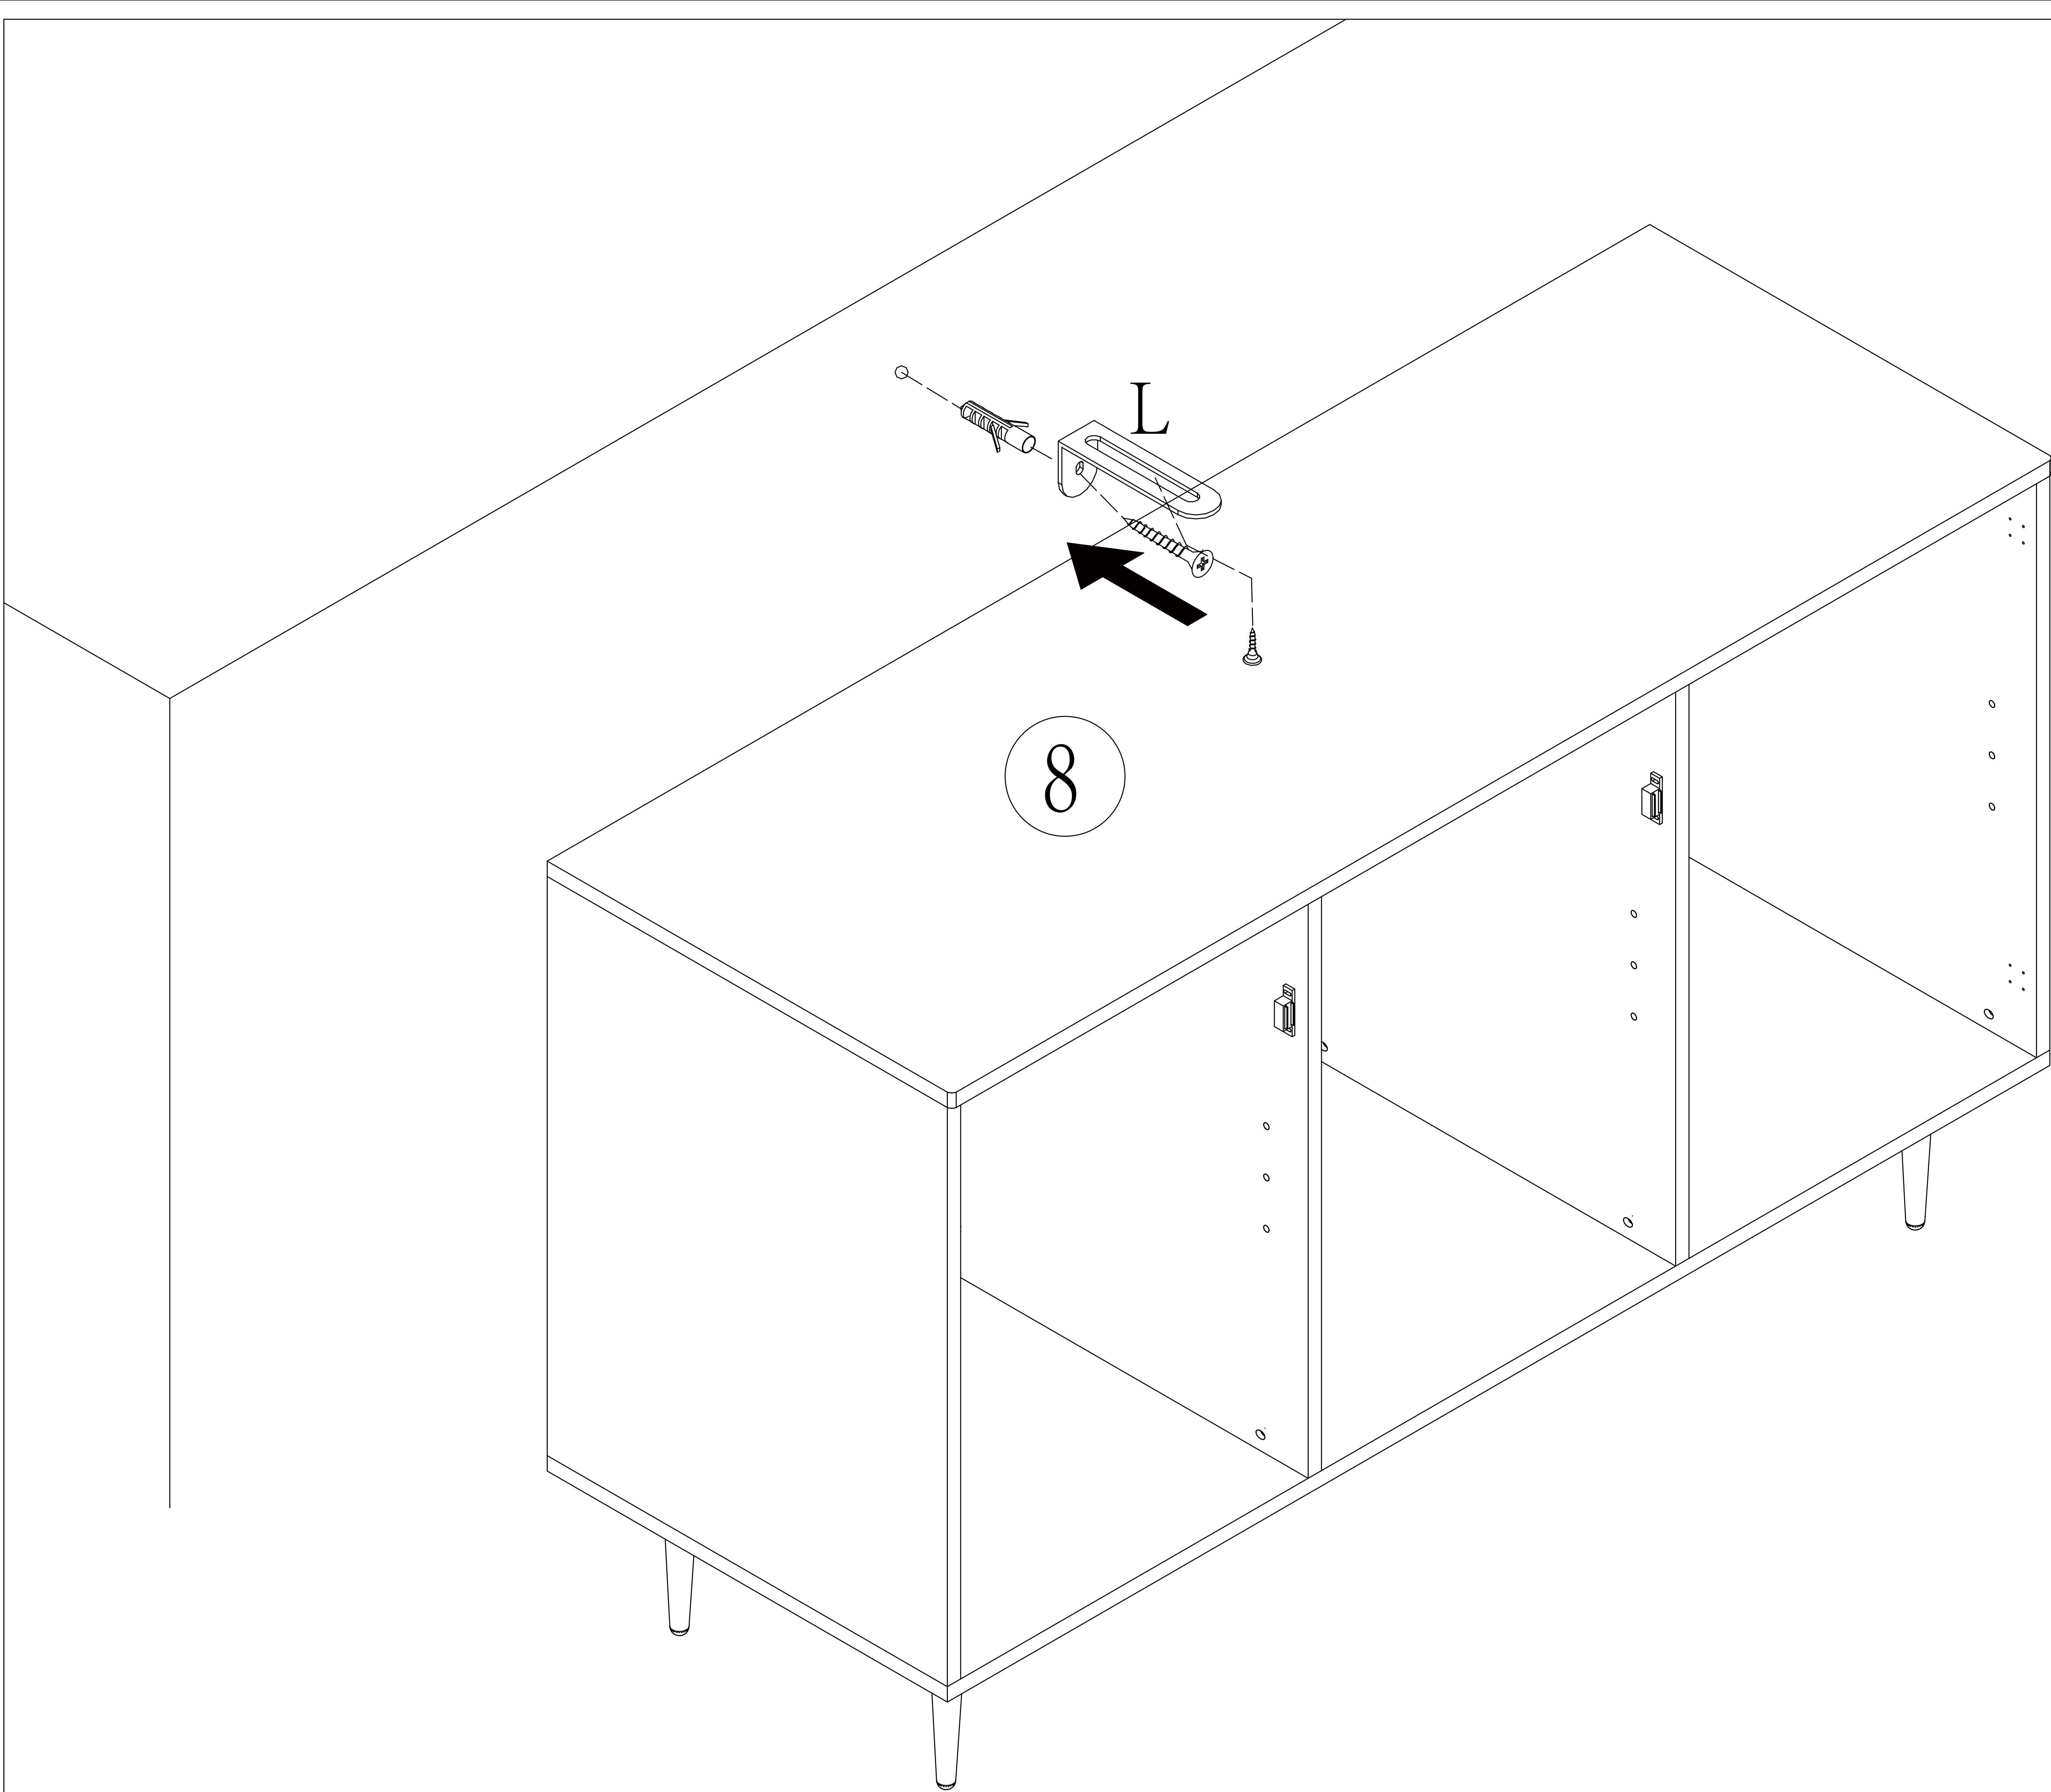

Anleitung

WF306307AAW

WF306308AAW

Tools Recommended

<b>A</b> 16PCS 	<b>B</b> 16PCS 	<b>C</b> 16PCS 	<b>D</b> 3SET  3*16	<b>E</b> 6PCS 	<b>F</b> 24PCS  3.5*14	<b>G</b> 3SET  3*10	<b>H</b> 6SET  3.5*14
<b>I</b> 3SET  3*12	<b>J</b> 12PCS 	<b>K</b> 16PCS 	<b>L</b> 	 4*16	 4*35	<b>M</b> 1PCS 	

- A 8PCS 
- B 8PCS 
- C 8PCS 

- D 3SET 

- J 12PCS 
- K 16PCS 