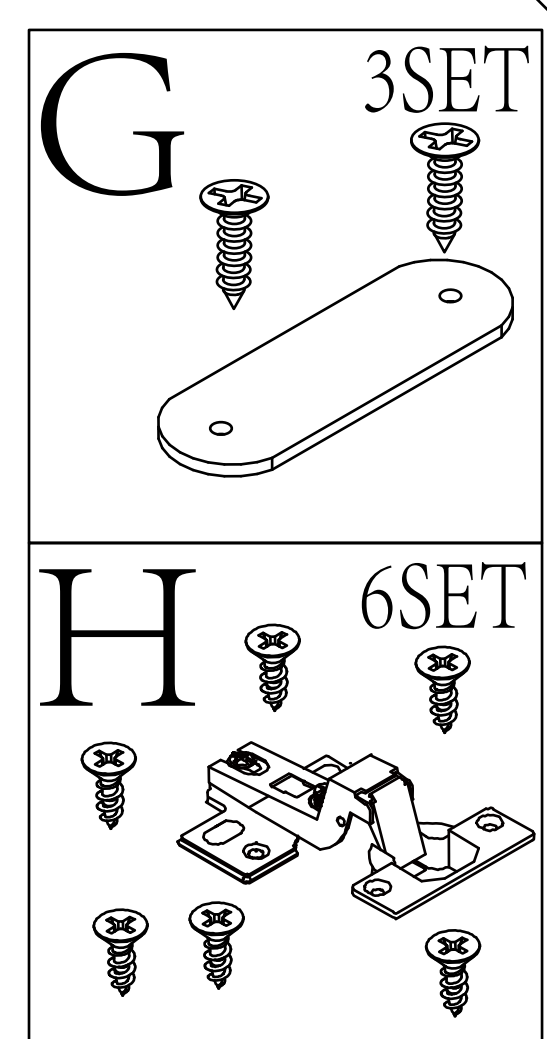

Anleitung

WF306307AAW

WF306308AAW

Tools Recommended

<b>A</b> 16PCS 	<b>B</b> 16PCS 	<b>C</b> 16PCS 	<b>D</b> 3SET  3*16	<b>E</b> 6PCS 	<b>F</b> 24PCS  3.5*14	<b>G</b> 3SET  3*10	<b>H</b> 6SET  3.5*14
<b>I</b> 3SET  3*12	<b>J</b> 12PCS 	<b>K</b> 16PCS 	<b>L</b> 	 4*16	 4*35	<b>M</b> 1PCS 	

- A 8PCS 
- B 8PCS 
- C 8PCS 

- D 3SET 

- J 12PCS 
- K 16PCS 