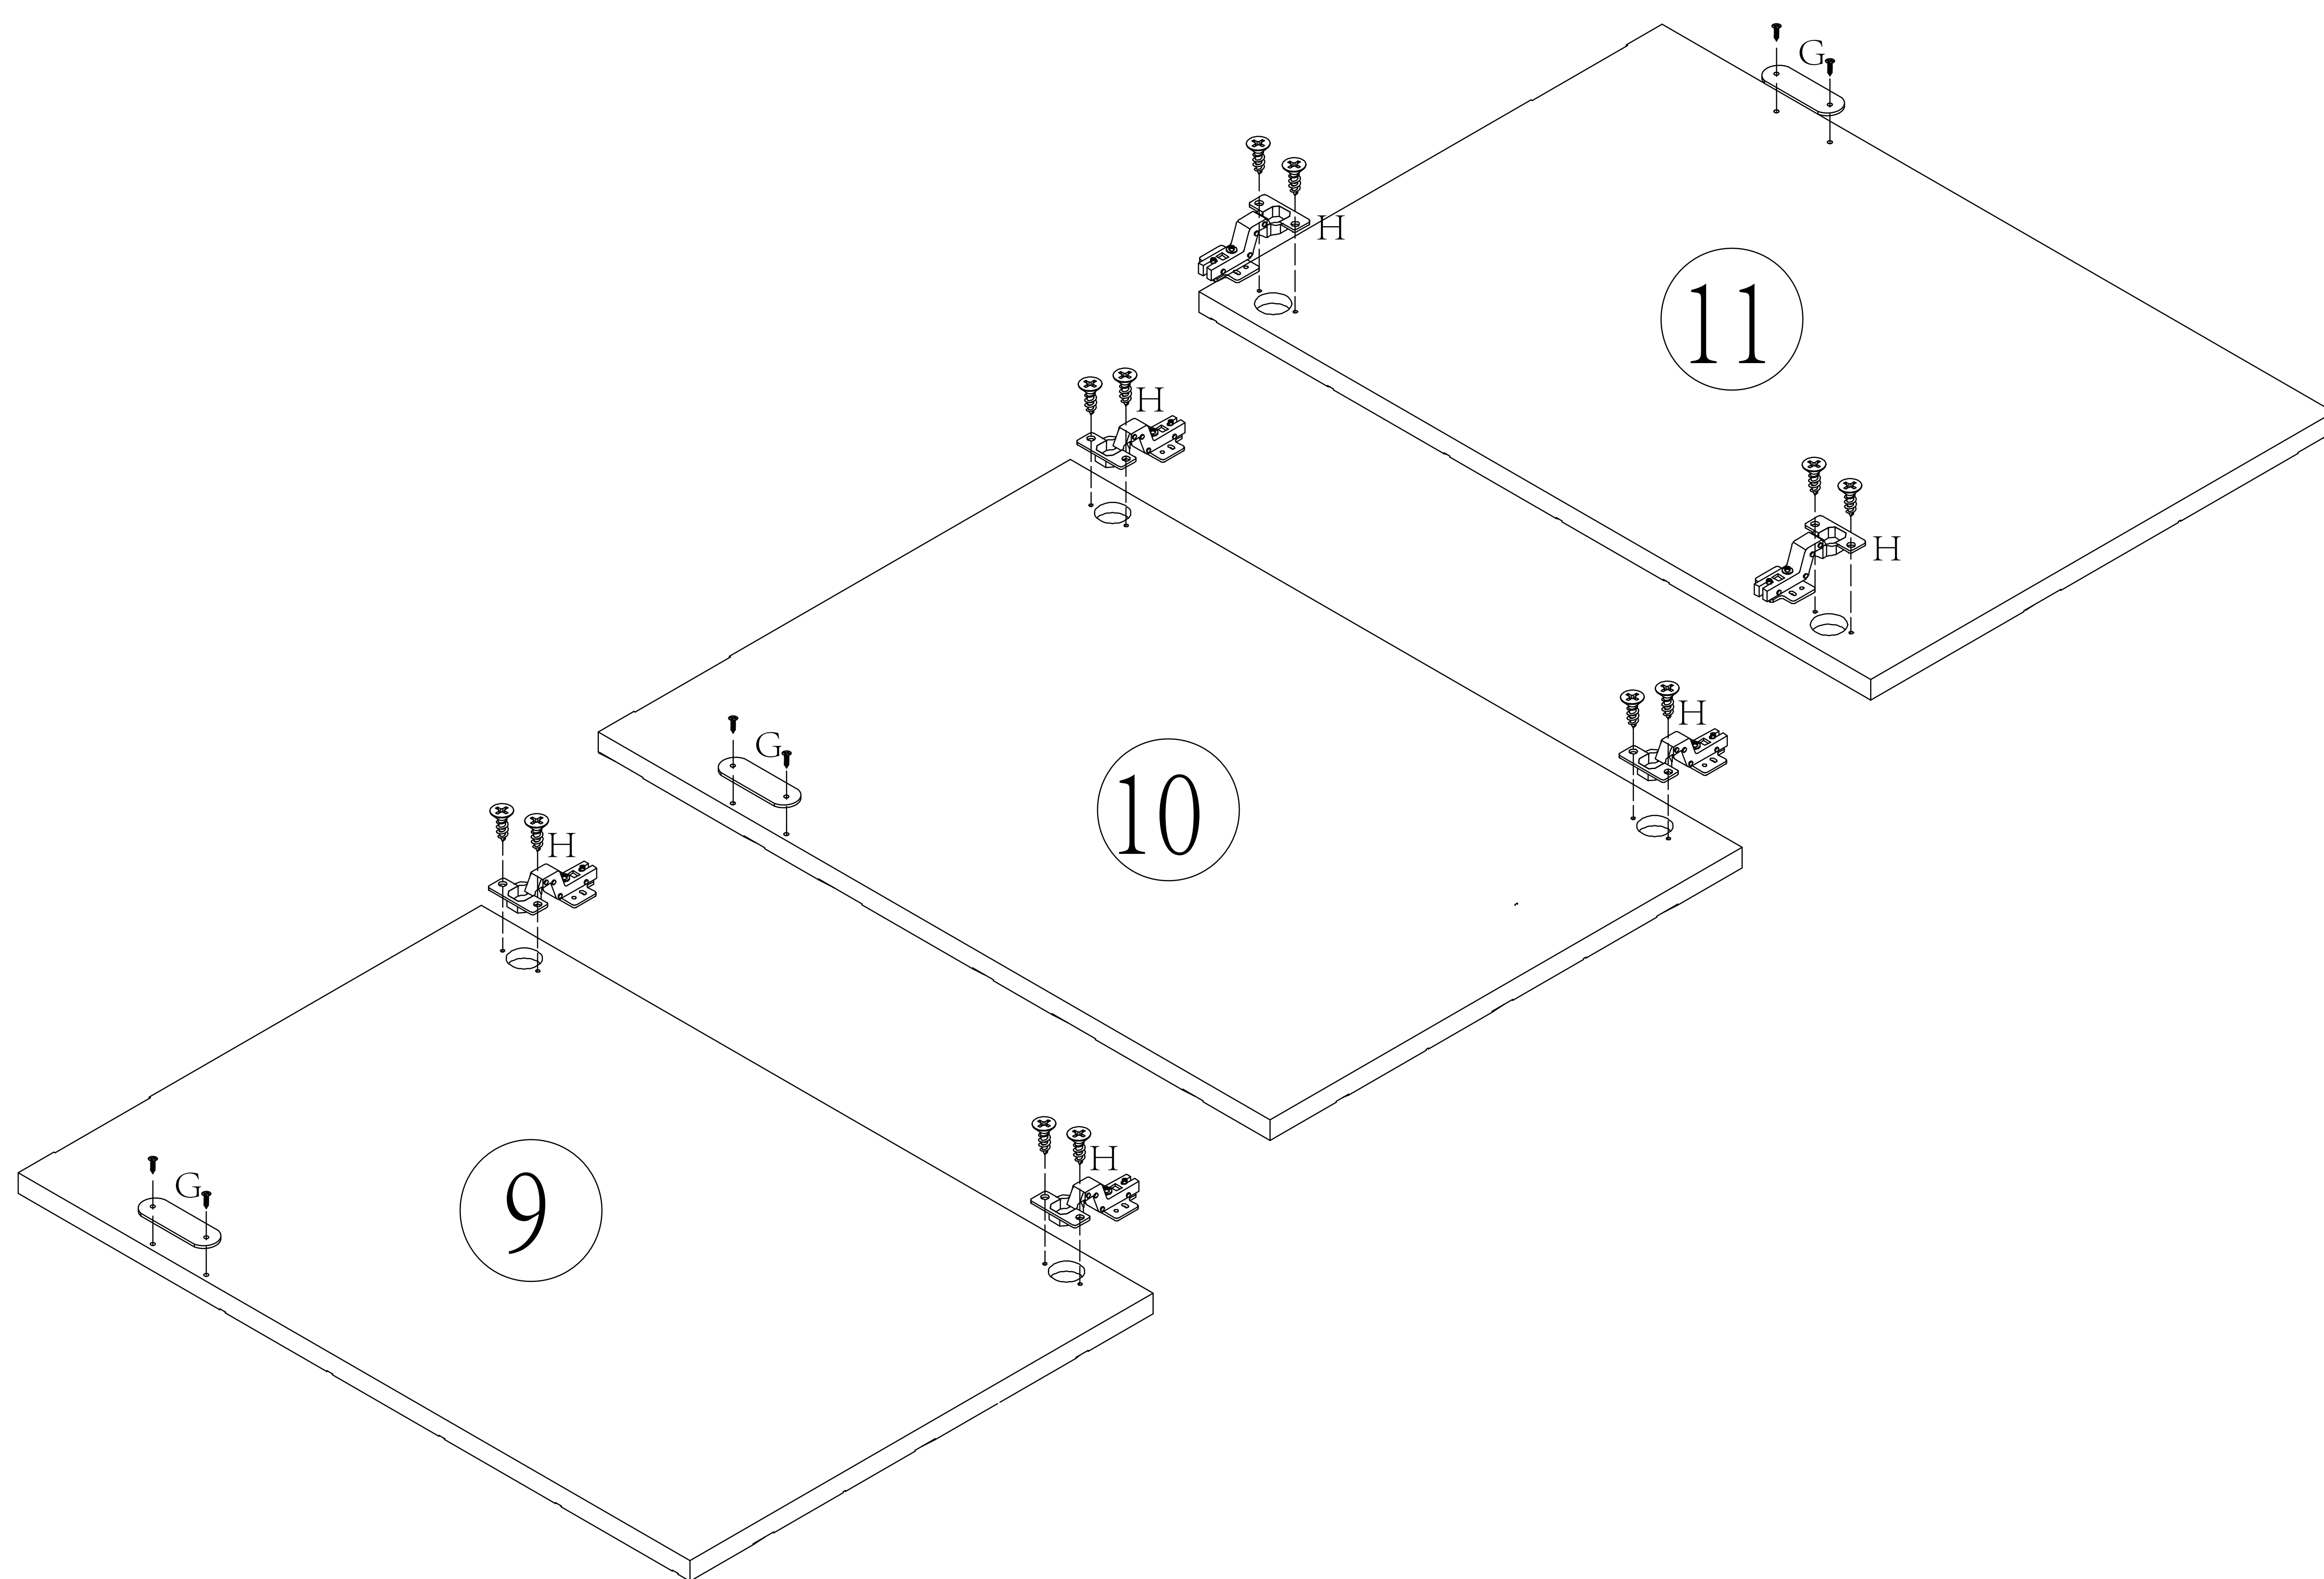

Anleitung

WF306307AAW

WF306308AAW

Tools Recommended

<b>A</b> 16PCS 	<b>B</b> 16PCS 	<b>C</b> 16PCS 	<b>D</b> 3SET  3*16	<b>E</b> 6PCS 	<b>F</b> 24PCS  3.5*14	<b>G</b> 3SET  3*10	<b>H</b> 6SET  3.5*14
<b>I</b> 3SET  3*12	<b>J</b> 12PCS 	<b>K</b> 16PCS 	<b>L</b> 	 4*16	 4*35	<b>M</b> 1PCS 	

- A 8PCS 
- B 8PCS 
- C 8PCS 

- D 3SET 

- J 12PCS 
- K 16PCS 