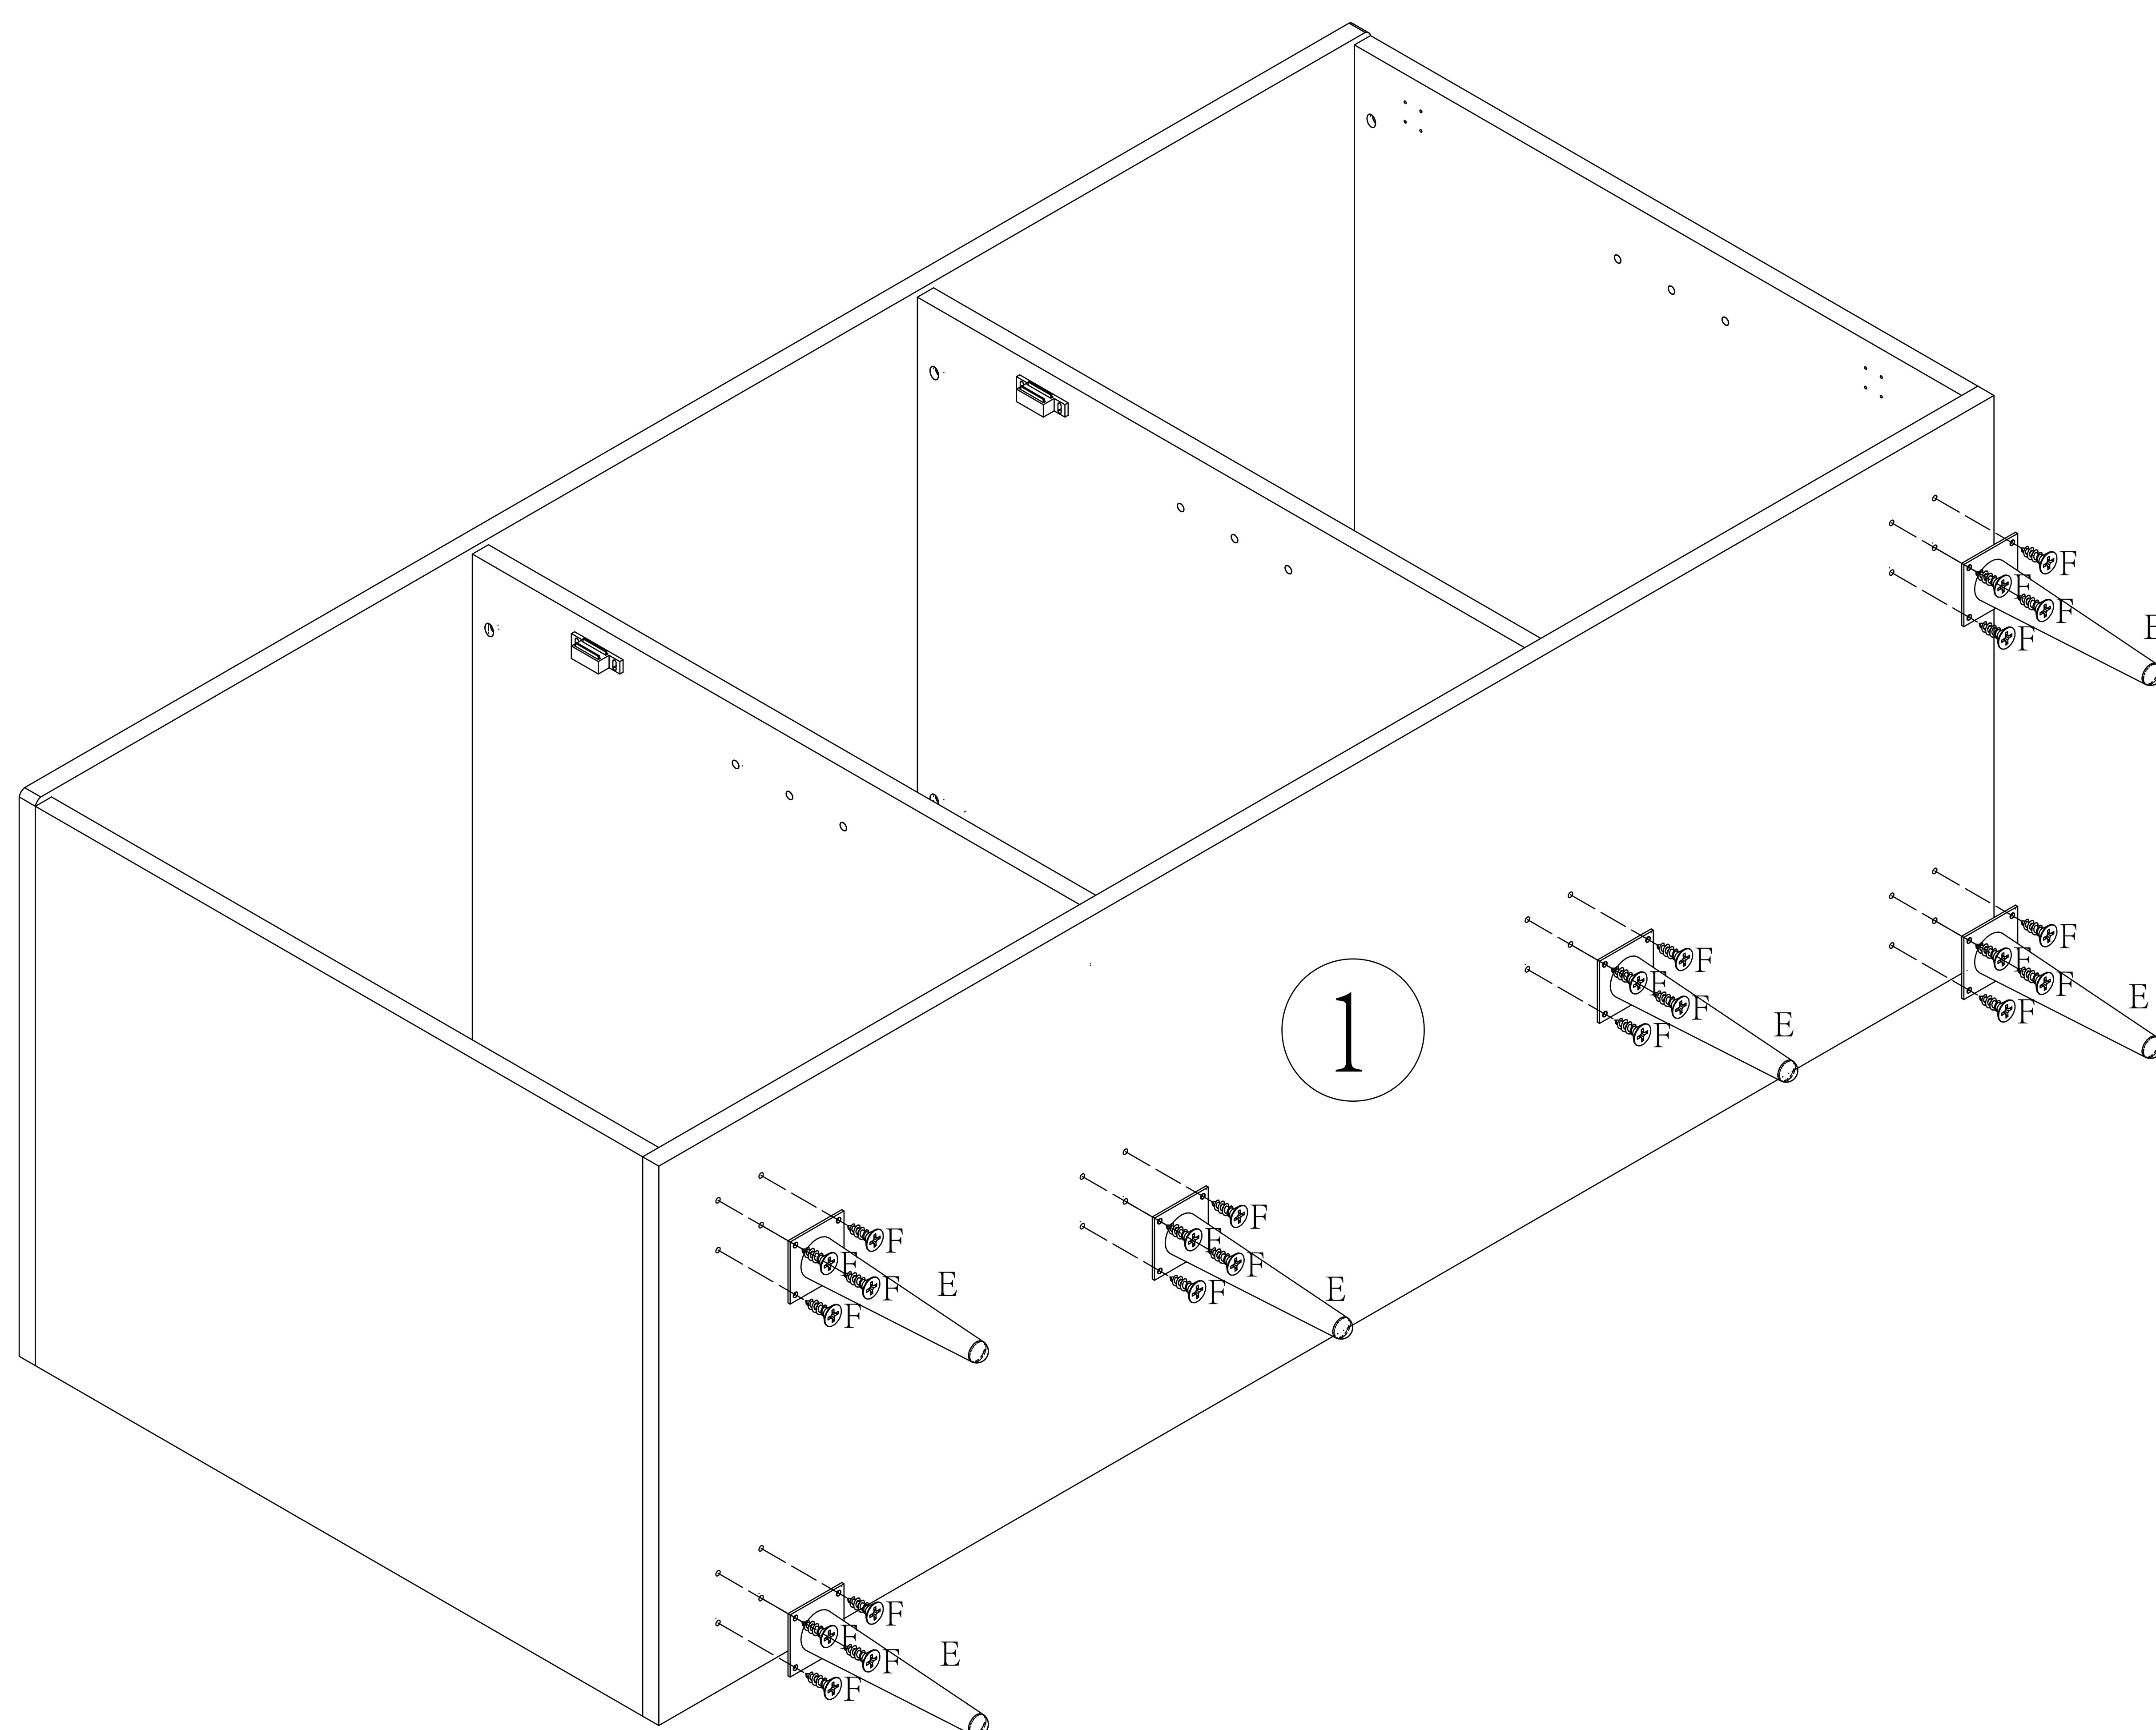

Anleitung

WF306307AAW

WF306308AAW

Tools Recommended

<b>A</b> 16PCS 	<b>B</b> 16PCS 	<b>C</b> 16PCS 	<b>D</b> 3SET  3*16	<b>E</b> 6PCS 	<b>F</b> 24PCS  3.5*14	<b>G</b> 3SET  3*10	<b>H</b> 6SET  3.5*14
<b>I</b> 3SET  3*12	<b>J</b> 12PCS 	<b>K</b> 16PCS 	<b>L</b> 	 4*16	 4*35	<b>M</b> 1PCS 	

- A 8PCS 
- B 8PCS 
- C 8PCS 

- D 3SET 

- J 12PCS 
- K 16PCS 