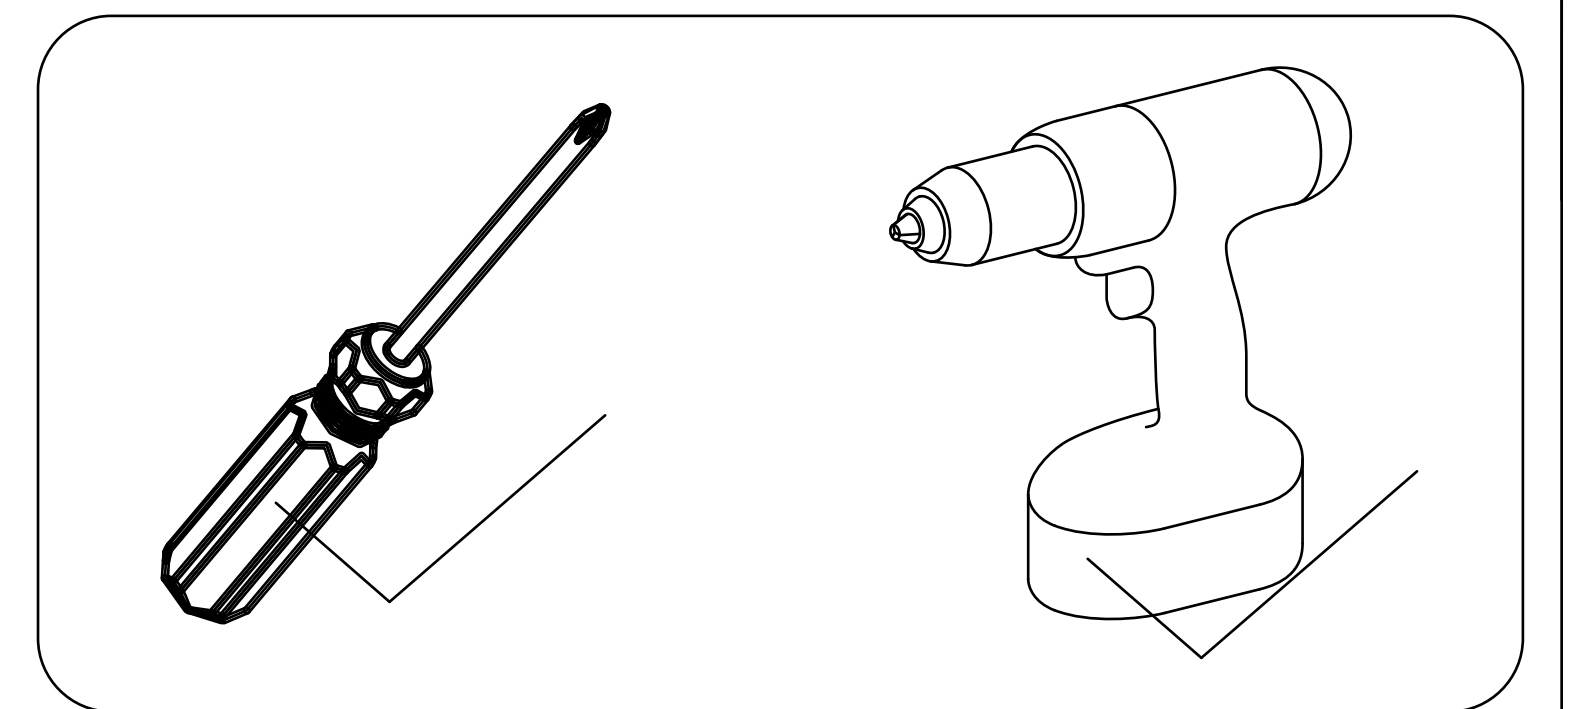

Anleitung

WF306307AAW

WF306308AAW

Tools Recommended

<b>A</b> 16PCS 	<b>B</b> 16PCS 	<b>C</b> 16PCS 	<b>D</b> 3SET  3*16	<b>E</b> 6PCS 	<b>F</b> 24PCS  3.5*14	<b>G</b> 3SET  3*10	<b>H</b> 6SET  3.5*14
<b>I</b> 3SET  3*12	<b>J</b> 12PCS 	<b>K</b> 16PCS 	<b>L</b> 	 4*16	 4*35	<b>M</b> 1PCS 	

- A 8PCS 
- B 8PCS 
- C 8PCS 

- D 3SET 

- J 12PCS 
- K 16PCS 