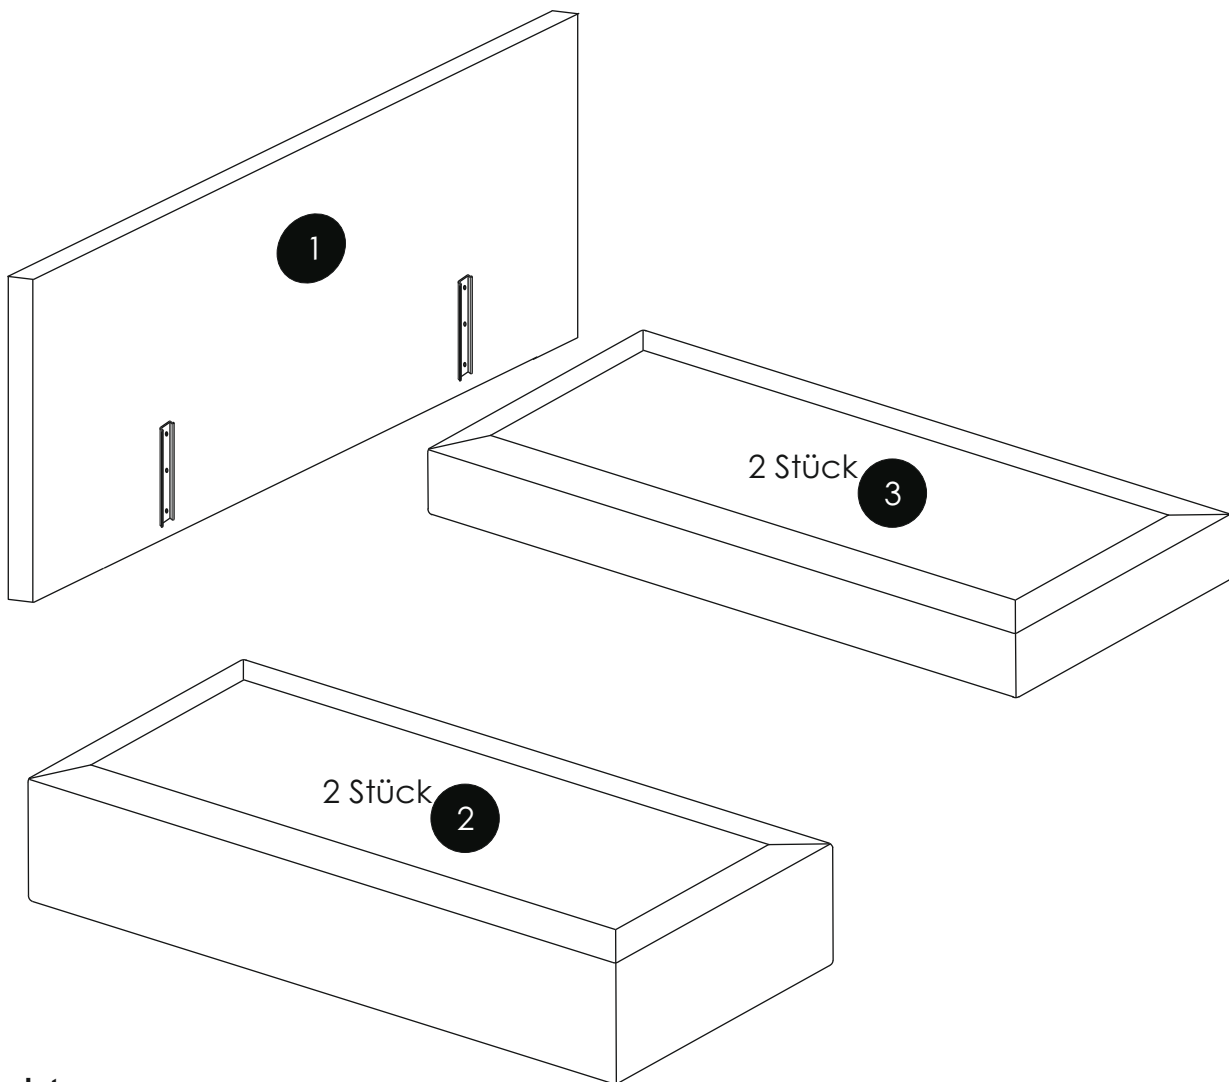

Service Dienst Обслуживание Serviciu Serwis Servizio Servis Szolgáltatás Hizmet

Name Naam Nazwa Імя Имя Nume Nom Meno Jméno Név

Nr. No. Номер Nee. Nu. Nie. Non Ne. Nem. Hayır.

Typ Type Tip Тип Típo Típez Típus

Achtung:
das Montagematerial ist an der Rückseite des Kopfteiles (1) befestigt.

	B 2 Stück 2 Piece 2 Stuk 2 Кусок 2 Bucată 2 Kawalek 2 Pezzo 2 Kus 2 Darab 2 Parça	C M6x40 4 Stück 4 Piece 4 Stuk 4 Кусок 4 Bucată 4 Kawalek 4 Pezzo 4 Kus 4 Darab 4 Parça	D 2 Stück 2 Piece 2 Stuk 2 Кусок 2 Bucată 2 Kawalek 2 Pezzo 2 Kus 2 Darab 2 Parça	
	G 8 Stück 8 Piece 8 Stuk 8 Кусок 8 Bucată 8 Kawalek 8 Pezzo 8 Kus 8 Darab 8 Parça	H 2 Stück 2 Piece 2 Stuk 2 Кусок 2 Bucată 2 Kawalek 2 Pezzo 2 Kus 2 Darab 2 Parça	J M8x40 2 Stück 2 Piece 2 Stuk 2 Кусок 2 Bucată 2 Kawalek 2 Pezzo 2 Kus 2 Darab 2 Parça	1