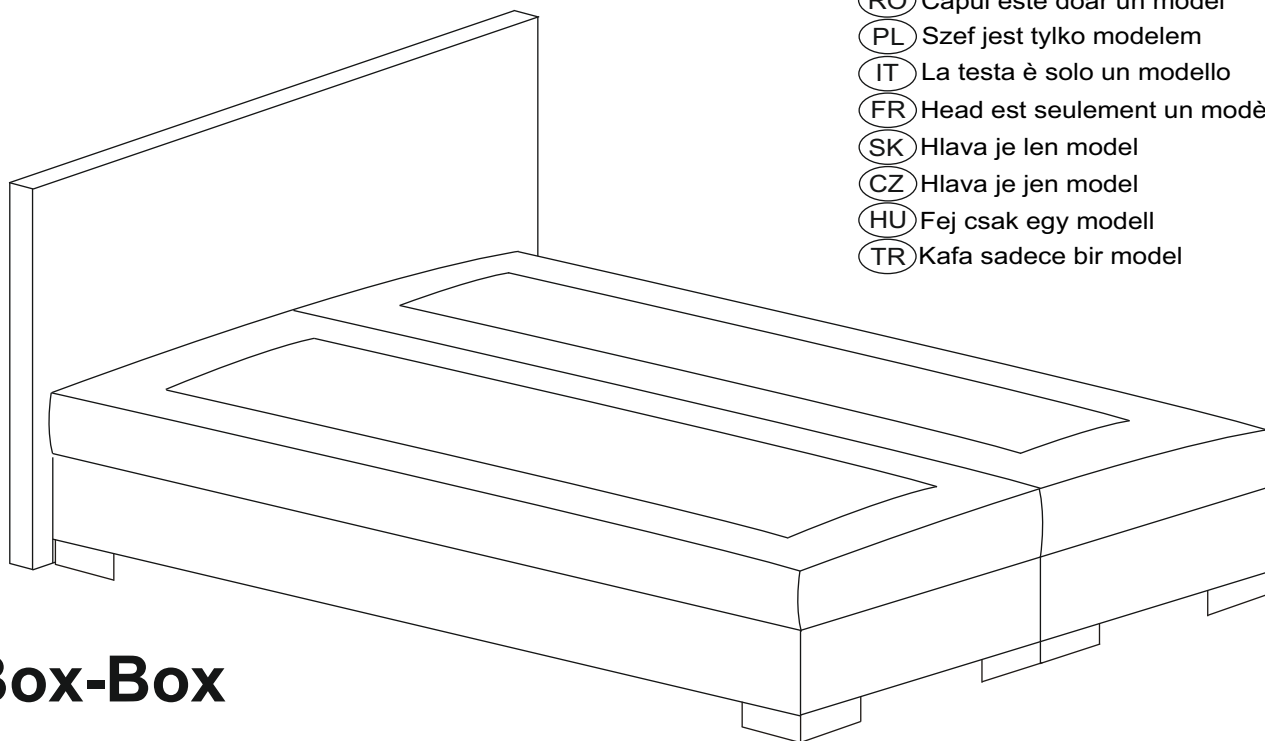

SK Montážny návod

CZ Montážní návod

HU Szerelési útmutató

TR Montaj talimatları

D Kopfteil ist nur ein Musterbeispiel
GB Headboard is a perfect example
NL Headboard is een perfect voorbeeld
RU Голова только модель
RO Capul este doar un model
PL Szeł jest tylko modelem
IT La testa è solo un modello
FR Head est seulement un modèle
SK Hlava je len model
CZ Hlava je jen model
HU Fej csak egy modell
TR Kafa sadece bir model