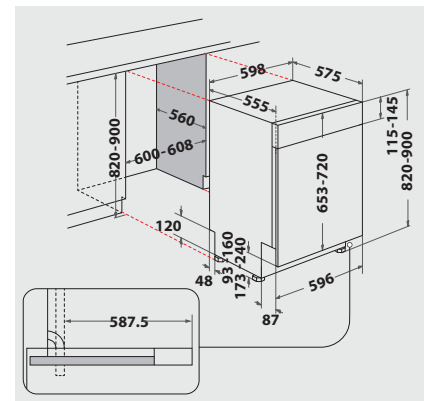

TECHNISCHE DATEN

- Warmwasseranschluss bis 60 °C möglich
- Anschlusskabellänge 130 cm
- Gerätehöhe verstellbar von 820 – 900 mm
- Geräte Maße (HxTxB): 820x555x598 mm

WPRO-ZUBEHÖR (OPTIONAL)

- CALBLOCK+ Antikalk-Filter CAL300, EAN 8015250608076
- 3 in 1 Entkalker für Waschmaschinen und Geschirrspüler, 12er Pack DES124, EAN 8015250583267