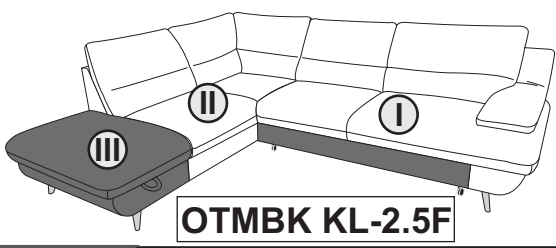

2X 	25 MIN 				
MODEL "PIKE"					

1/2

A  H125 x4	C  6MM x1	E  x1	G  x3	H  H125 x4	B  6X30 x16	D  H35 x1	F  M8X60 x3	I  x3	
hardware bag/sachet materiel/zubehörbeutel/sachetti materiale/ bolsa de materiales/ worek materiałowy					pre-assembled/ pre assemble/vormontiert/premontato/wstępnie/zamontowane				