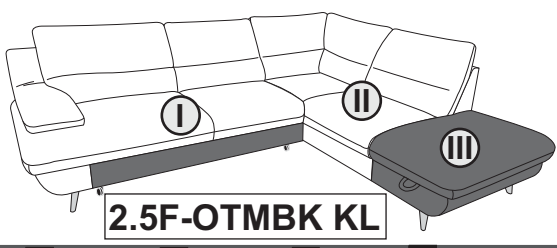

1

2

3

4

5

2X 	25 MIN 				
MODEL "PIKE"					

2/2

A H125 x4	C 6MM x1	E H125 x1	G x3	H H125 x4	B 6X30 x16	D H35 x1	F M8X60 x3	I x3	
hardware bag/sachet materiel/zubehörbeutel/sachetti materiale/ bolsa de materiales/ worek materiałowy					pre-assembled/ pre assemble/vormontiert/premontato/wstępnie/zamontowane				