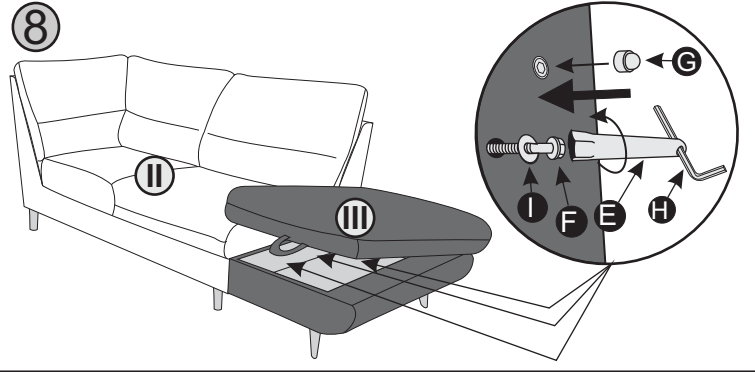

1

2

3

4

5

2X 	25 MIN 				
MODEL "PIKE"					

2/2

A H125 x4	C 6MM x1	E H125 x1	G x3	H H125 x4	B 6X30 x16	D H35 x1	F M8X60 x3	I x3	
hardware bag/sachet materiel/zubehörbeutel/sachetti materiale/ bolsa de materiales/ worek materiałowy					pre-assembled/ pre assemble/vormontiert/premontato/wstępnie/zamontowane				