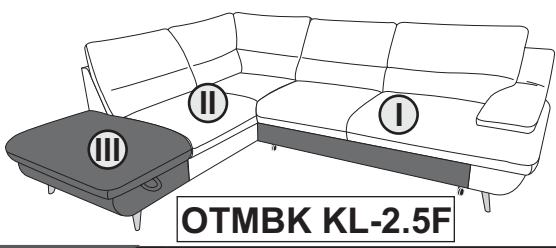

1

2

3

4

5

2X 	25 MIN 				
MODEL "PIKE"					

2/2

A H125 x4	C 6MM x1	E H125 x1	G x3	H H125 x4	B 6X30 x16	D H35 x1	F M8X60 x3	I x3	
hardware bag/sachet materiel/zubehörbeutel/sachetti materiale/ bolsa de materiales/ worek materiałowy					pre-assembled/ pre assemble/vormontiert/premontato/wstępnie/zamontowane				