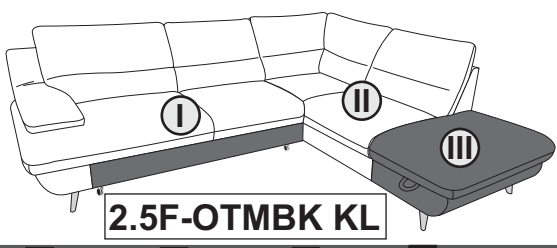

2X 	25 MIN 				
MODEL "PIKE"					

1/2

A  H125 x4	C  6MM x1	E  x1	G  x3	H  H125 x4	B  6X30 x16	D  H35 x1	F  M8X60 x3	I  x3	
hardware bag/sachet materiel/zubehörbeutel/sachetti materiale/ bolsa de materiales/ worek materiałowy					pre-assembled/ pre assemble/vormontiert/premontato/wstępnie/zamontowane				