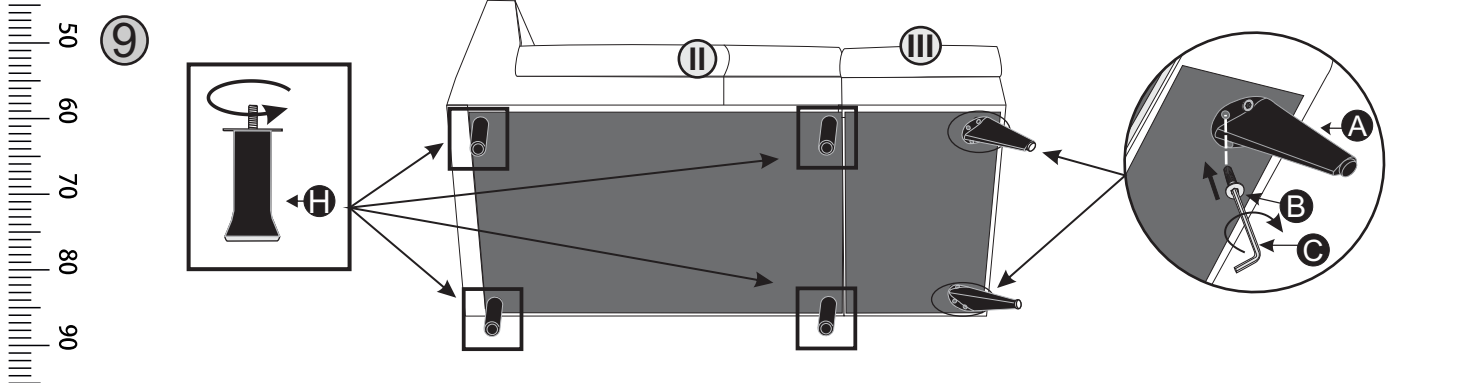

1

2

3

4

5

2X 	25 MIN 				
MODEL "PIKE"					

2/2

A H125 x4	C 6MM x1	E H125 x1	G x3	H H125 x4	B 6X30 x16	D H35 x1	F M8X60 x3	I x3	
hardware bag/sachet materiel/zubehörbeutel/sachetti materiale/ bolsa de materiales/ worek materiałowy					pre-assembled/ pre assemble/vormontiert/premontato/wstępnie/zamontowane				