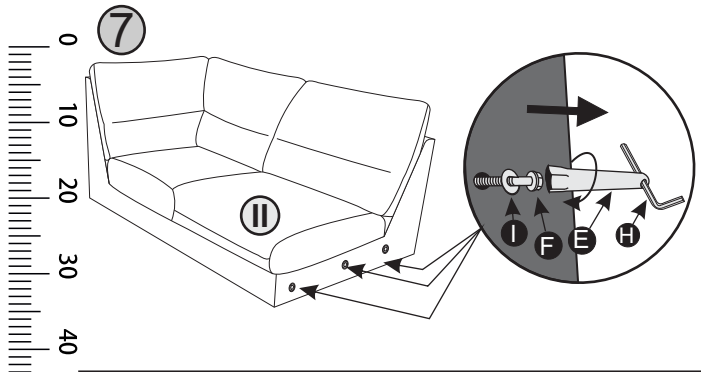

1

2

3

4

5

2X 	25 MIN 				
MODEL "PIKE"					

2/2

A H125 x4	C 6MM x1	E H125 x1	G x3	H H125 x4	B 6X30 x16	D H35 x1	F M8X60 x3	I x3	
hardware bag/sachet materiel/zubehörbeutel/sachetti materiale/ bolsa de materiales/ worek materiałowy					pre-assembled/ pre assemble/vormontiert/premontato/wstępnie/zamontowane				