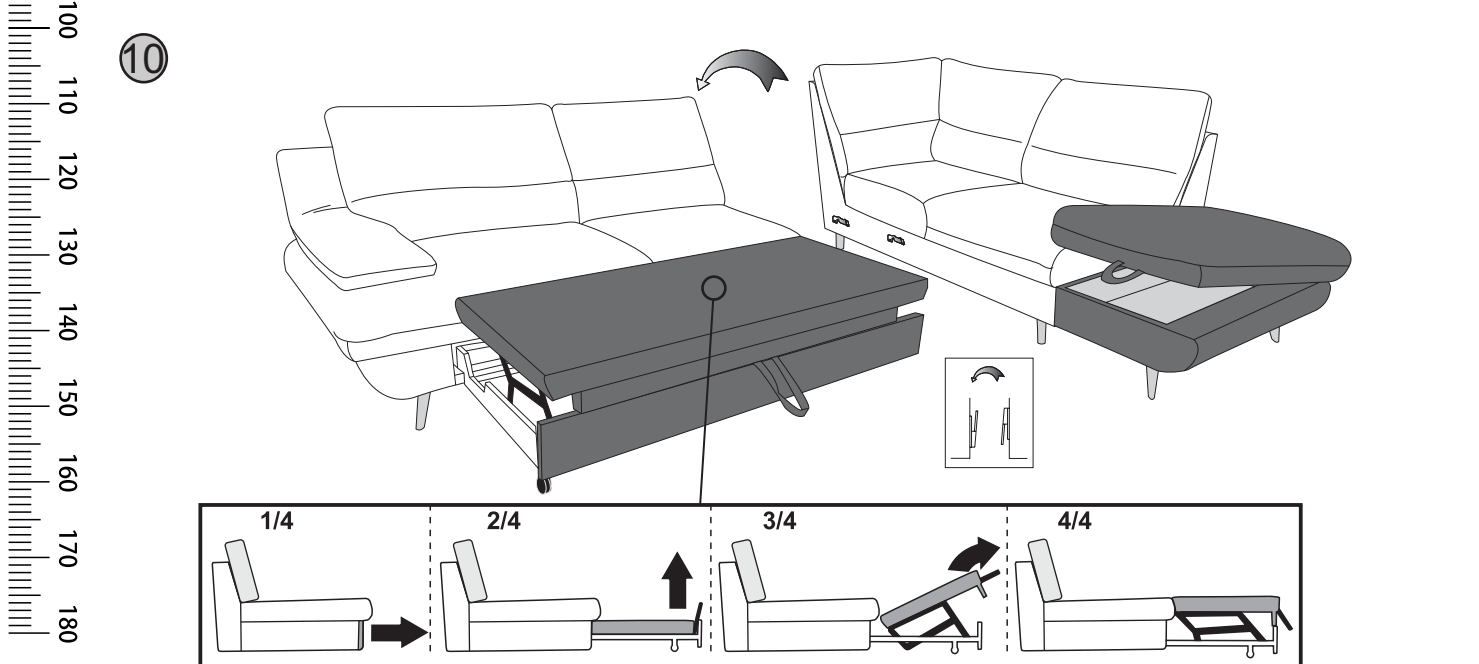

1

2

3

4

5

2X 	25 MIN 				
MODEL "PIKE"					

2/2

A H125 x4	C 6MM x1	E H125 x1	G x3	H H125 x4	B 6X30 x16	D H35 x1	F M8X60 x3	I x3	
hardware bag/sachet materiel/zubehörbeutel/sachetti materiale/ bolsa de materiales/ worek materiałowy					pre-assembled/ pre assemble/vormontiert/premontato/wstępnie/zamontowane				