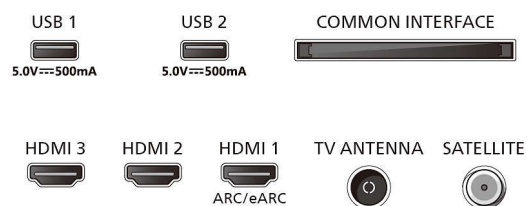

Equalizer, Dolby-Lautstärkereglern, Nachtmodus

Anschlüsse

- Anzahl HDMI-Anschlüsse: 3
- HDMI-Funktionen: 4K, Audio-Rückkanal
- EasyLink (HDMI-CEC): Weiterleitung der Fernbedienungssignale, System-Audiosteuerung, System Standby-Modus, System-Start
- Anzahl der USB-Anschlüsse: 2
- Kabellose Verbindung: WiFi 802.11n, 2 x 2, Singleband
- HDCP 2.3: Ja, auf allen HDMI
- HDMI ARC: Ja, auf HDMI 1
- HDMI 2.1-Funktionen: eARC auf HDMI 1, Unterstützt eARC/VRR/ALLM
- EasyLink 2.0: HDMI-CEC für Philips Fernseher/SB, Externe Einstellung über die TV-Benutzeroberfläche

Unterstützte HDMI-Videofunktionen

- Spiele: ALLM, HDMI VRR
- HDR: HLG, HDR10, HDR10+ kompatibel

EU-Energiekarte

- Energieklasse für SDR: G
- Energieklasse für HDR: G
- Stromverbrauch (ausgeschaltet): (fehlt)
- Vernetzter Standby-Modus: Weniger als 0,3 W
- Verwendete Panel-Technologie: LED LCD

Zubehör

- Mitgeliefertes Zubehör: Fernbedienung, 2 AAA-Batterien, Standfuß, Netzkabel, Schnellstartanleitung, Broschüre zu rechtlichen und Sicherheitsinformationen

Design

- Farbe des Fernsehers: Anthrazitfarbener Rahmen
- Design des Standfußes: Schwarze Stäbe

Abmessungen

- Abstand zwischen 2 Stäben: 754 mm
- Kompatible Wandhalterung: 100 x 200 mm

Connections

Side

Rear

Ausstellungsdatum
2024-02-02

Version: 1.1.1

EAN: 87 18863 04094 2

© 2024 Koninklijke Philips N.V.
Alle Rechte vorbehalten.

Technische Daten können ohne vorherige Ankündigung geändert werden. Die Marken sind Eigentum von Koninklijke Philips N.V. oder der jeweiligen Firmen.

www.philips.com

- Einige Komponenten dieses Fernsehers, bei denen technologisch keine Alternative besteht, enthalten Blei. Dies entspricht der geltenden Ausnahmeregelung der RoHS-Richtlinie.
- Der Fernseher unterstützt DVB-Empfang für Free-to-Air-Übertragungen. Bestimmte DVB-Betreiber werden möglicherweise nicht unterstützt. Eine aktuelle Liste dieser Betreiber finden Sie in den „Häufig gestellten Fragen“ auf der Philips Support-Website. Bei einigen Betreibern sind Conditional Access und ein Abonnement erforderlich. Weitere Informationen erhalten Sie von Ihrem Betreiber.
- Die Verfügbarkeit für Smart TV-Apps variiert je nach Modell und Land. Weitere Informationen finden Sie unter www.philips.com/smarttv.
- Die Philips TV Remote App und ihre Funktionen können je nach Fernsehmodell, Anbieter und Land sowie je nach mobilem Gerät und Betriebssystem abweichen. Weitere Informationen finden Sie unter www.philips.com/TVRemoteapp.
- EPG und der darin angezeigte Sendezeitraum (bis zu 8 Tage) ist vom Land und Anbieter abhängig.
- Netflix-Abonnement erforderlich. Unterliegt den Bedingungen auf <https://www.netflix.com>
- Amazon Prime ist in ausgewählten Sprachen und Ländern verfügbar.
- Amazon, Alexa und alle zugehörigen Logos sind Marken oder eingetragene Marken von Amazon.com, Inc. oder seinen Tochterunternehmen. Amazon Alexa ist in ausgewählten Sprachen und Ländern verfügbar.
- Die Over-the-Top-Taste für Mediendienste auf der Fernbedienung ist je nach Land unterschiedlich. Bitte beziehen Sie sich auf das Modell, das im Lieferumfang enthalten ist.
- Google Assistant ist in verschiedenen Sprachen und Ländern verfügbar, die für die jeweiligen Produkttypen spezifisch sind.
- Verfügbarkeit und Funktionalität von Sprachsteuerungsdiensten variieren je nach Land und Sprache.