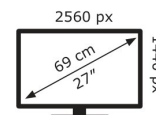

22 kWh/1000h