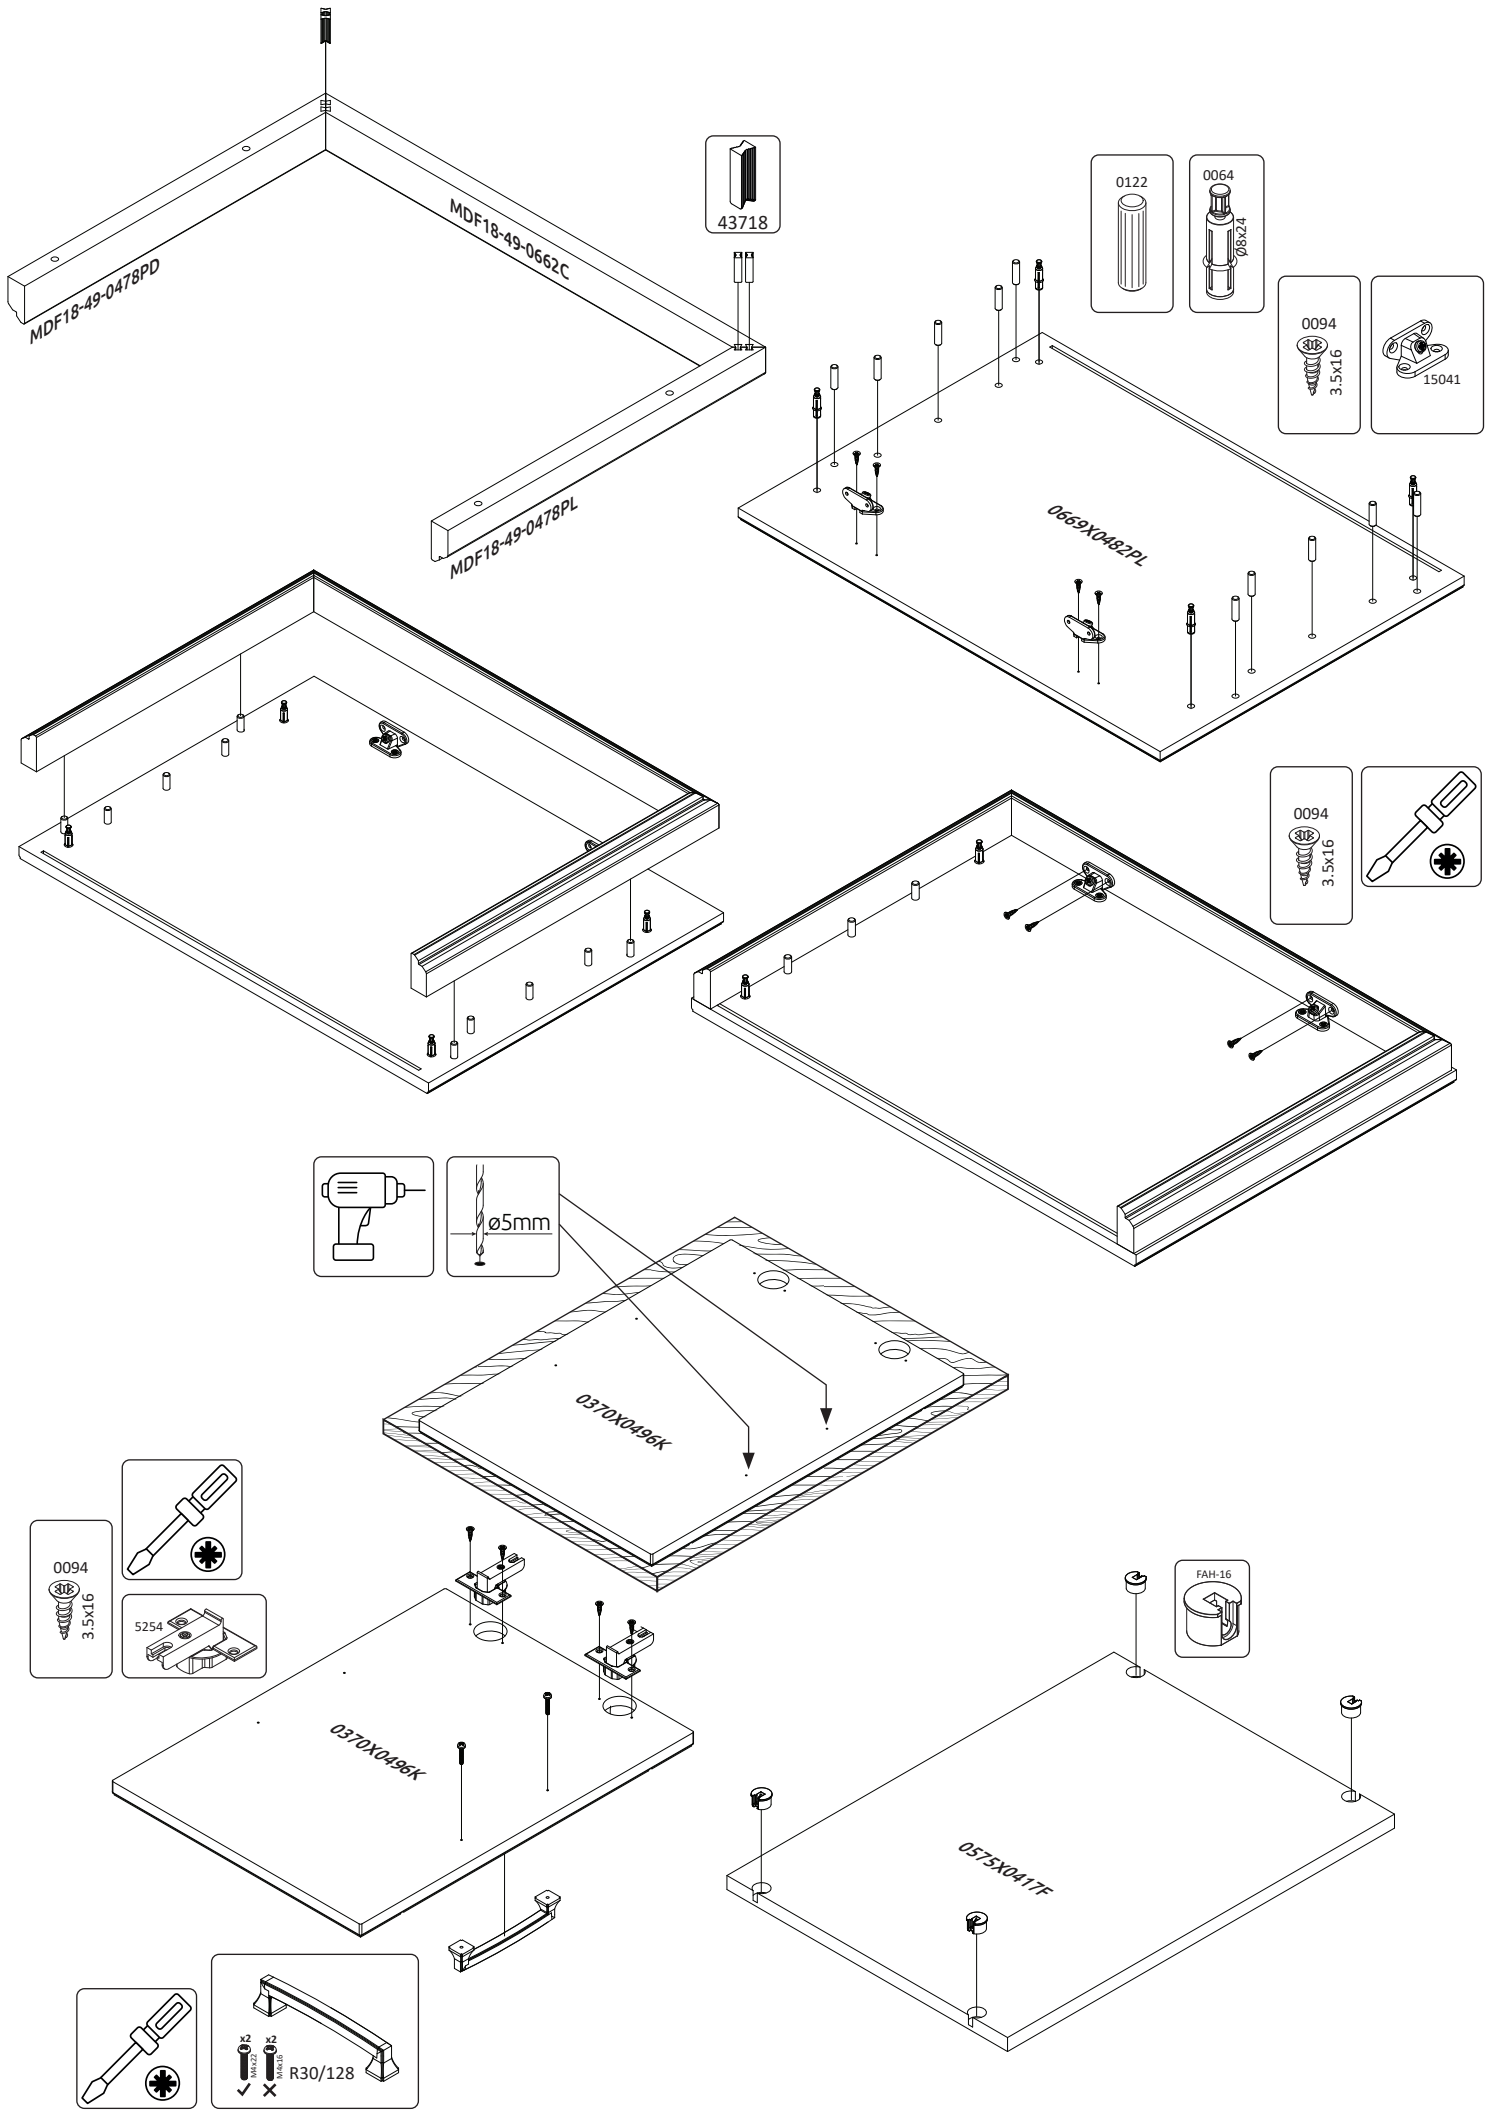

TARA-V2S
LHW - 669x1317x482
 18.06.2021

6

7

8

9

10

11

12