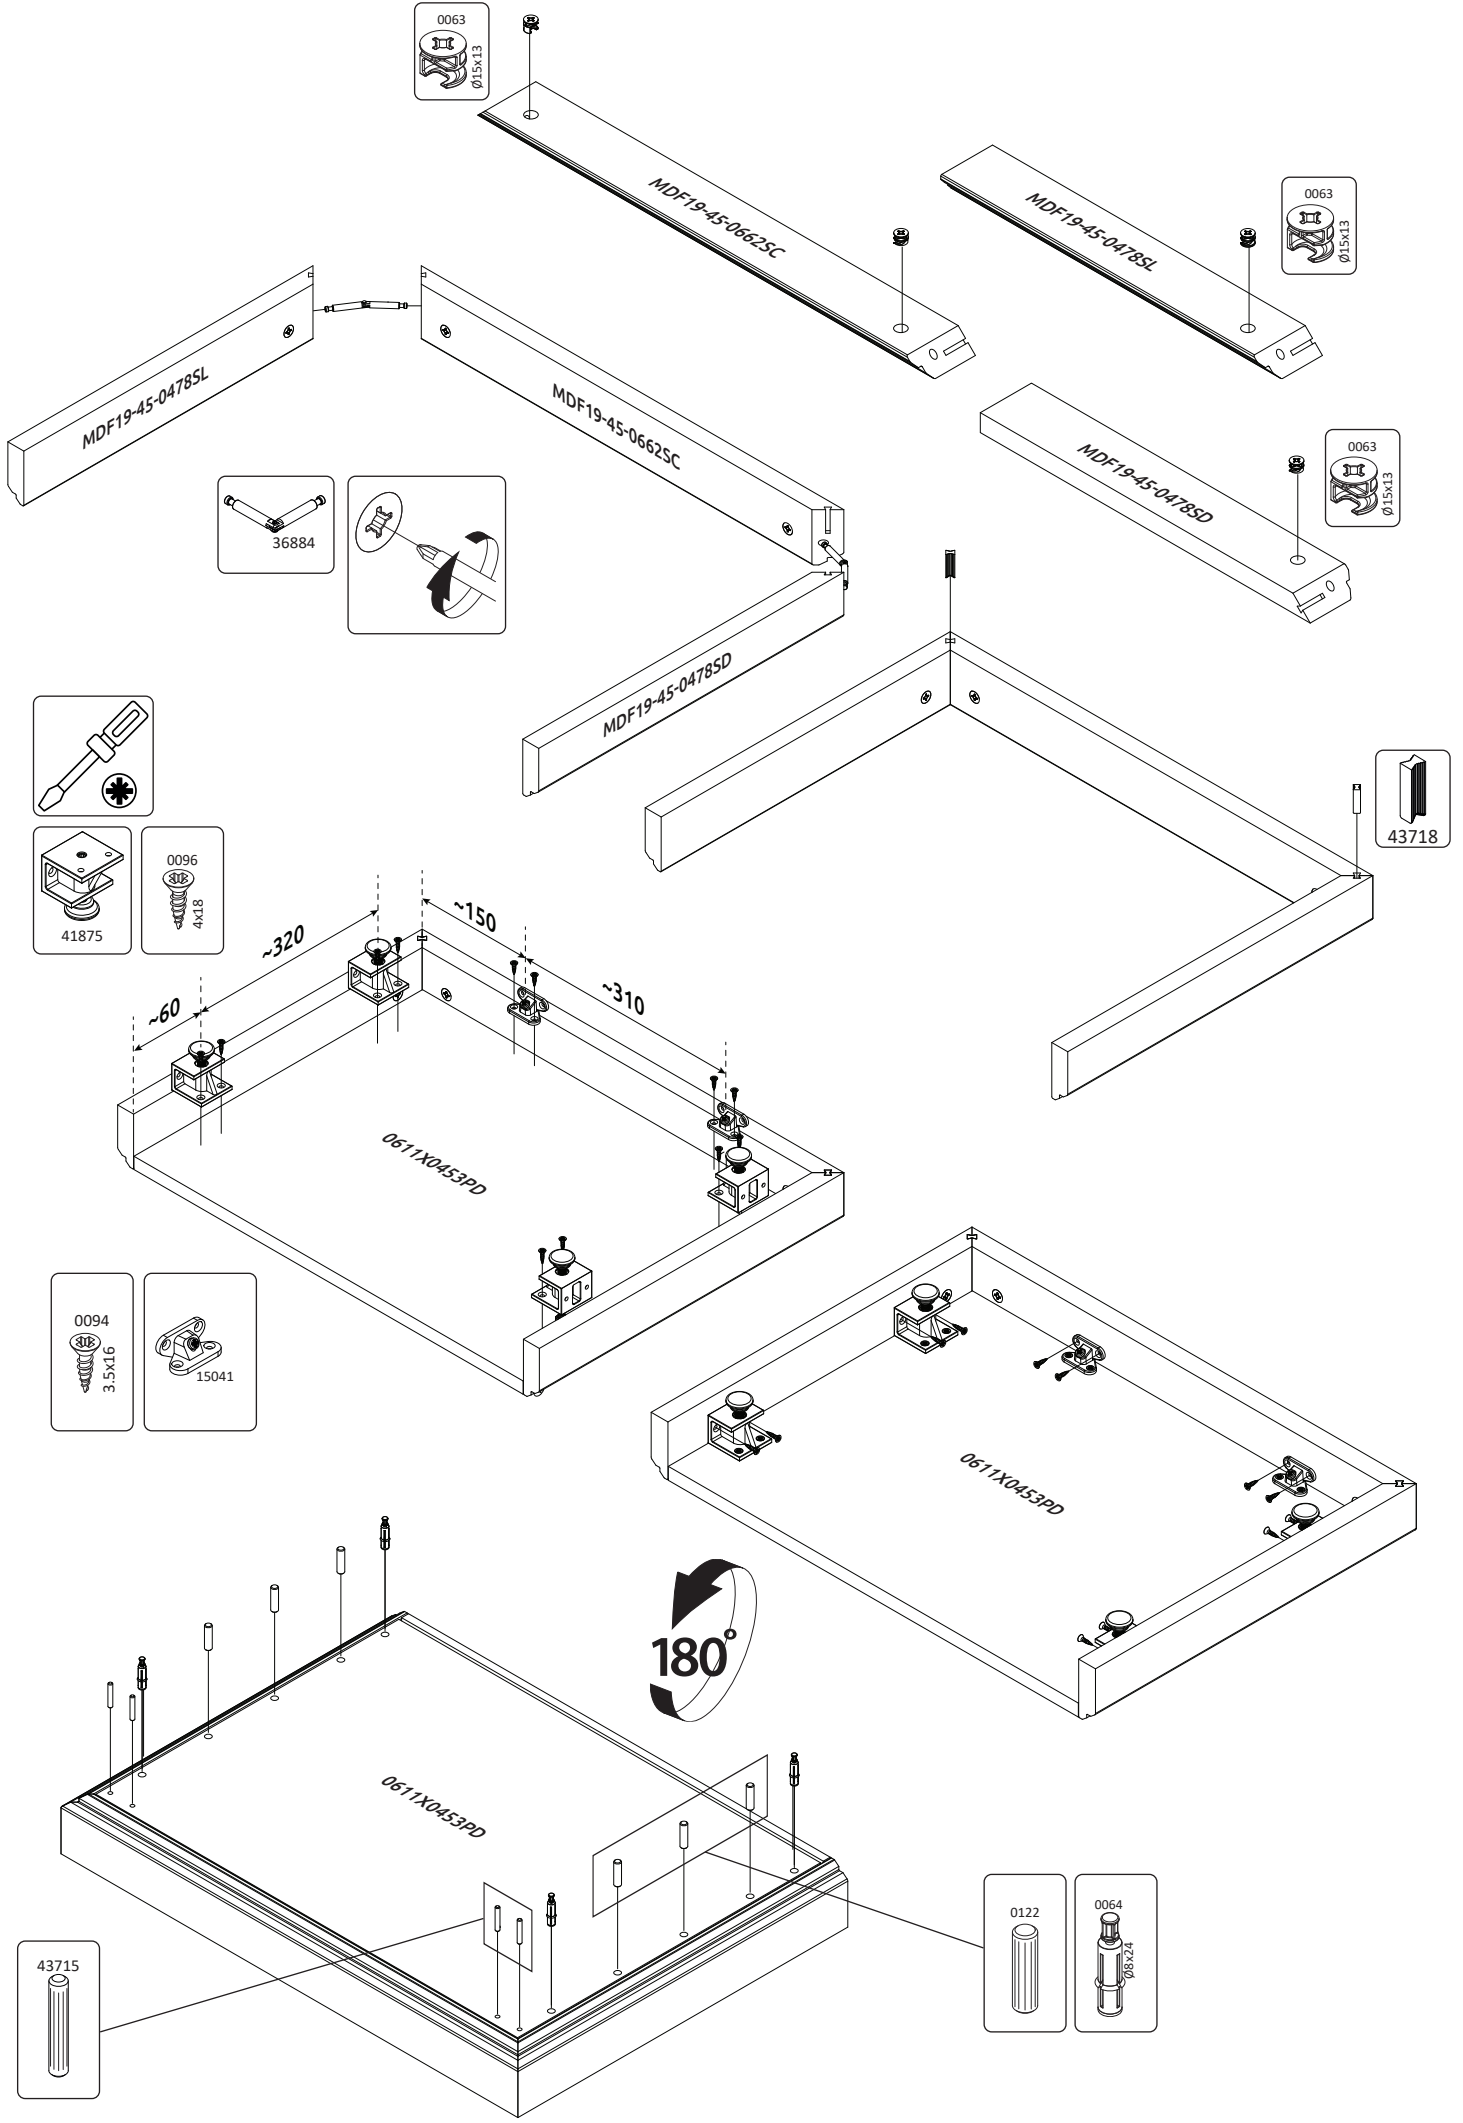

TARA-V2S
LHW - 669x1317x482
 18.06.2021

6

7

8

9

10

11

12