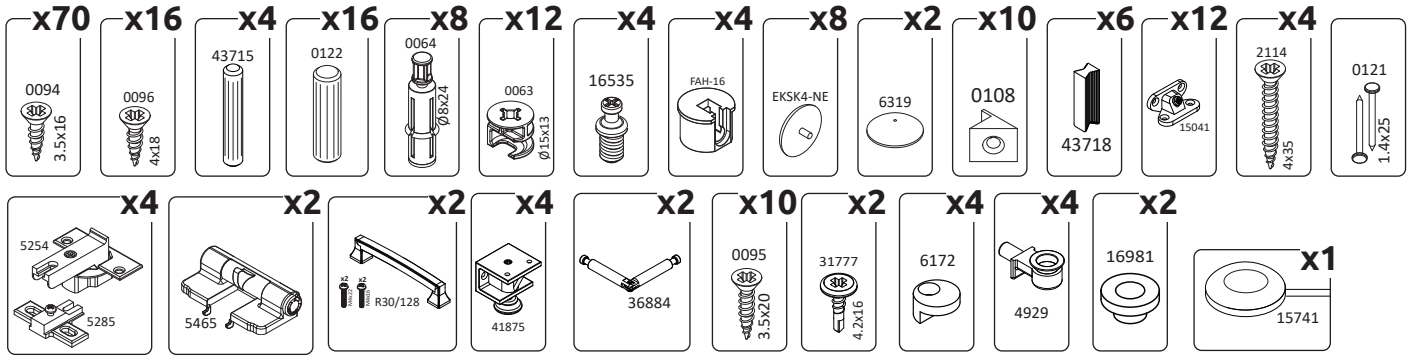

TARA-V2S
LHW - 669x1317x482
 18.06.2021

6

7

8

9

10

11

12