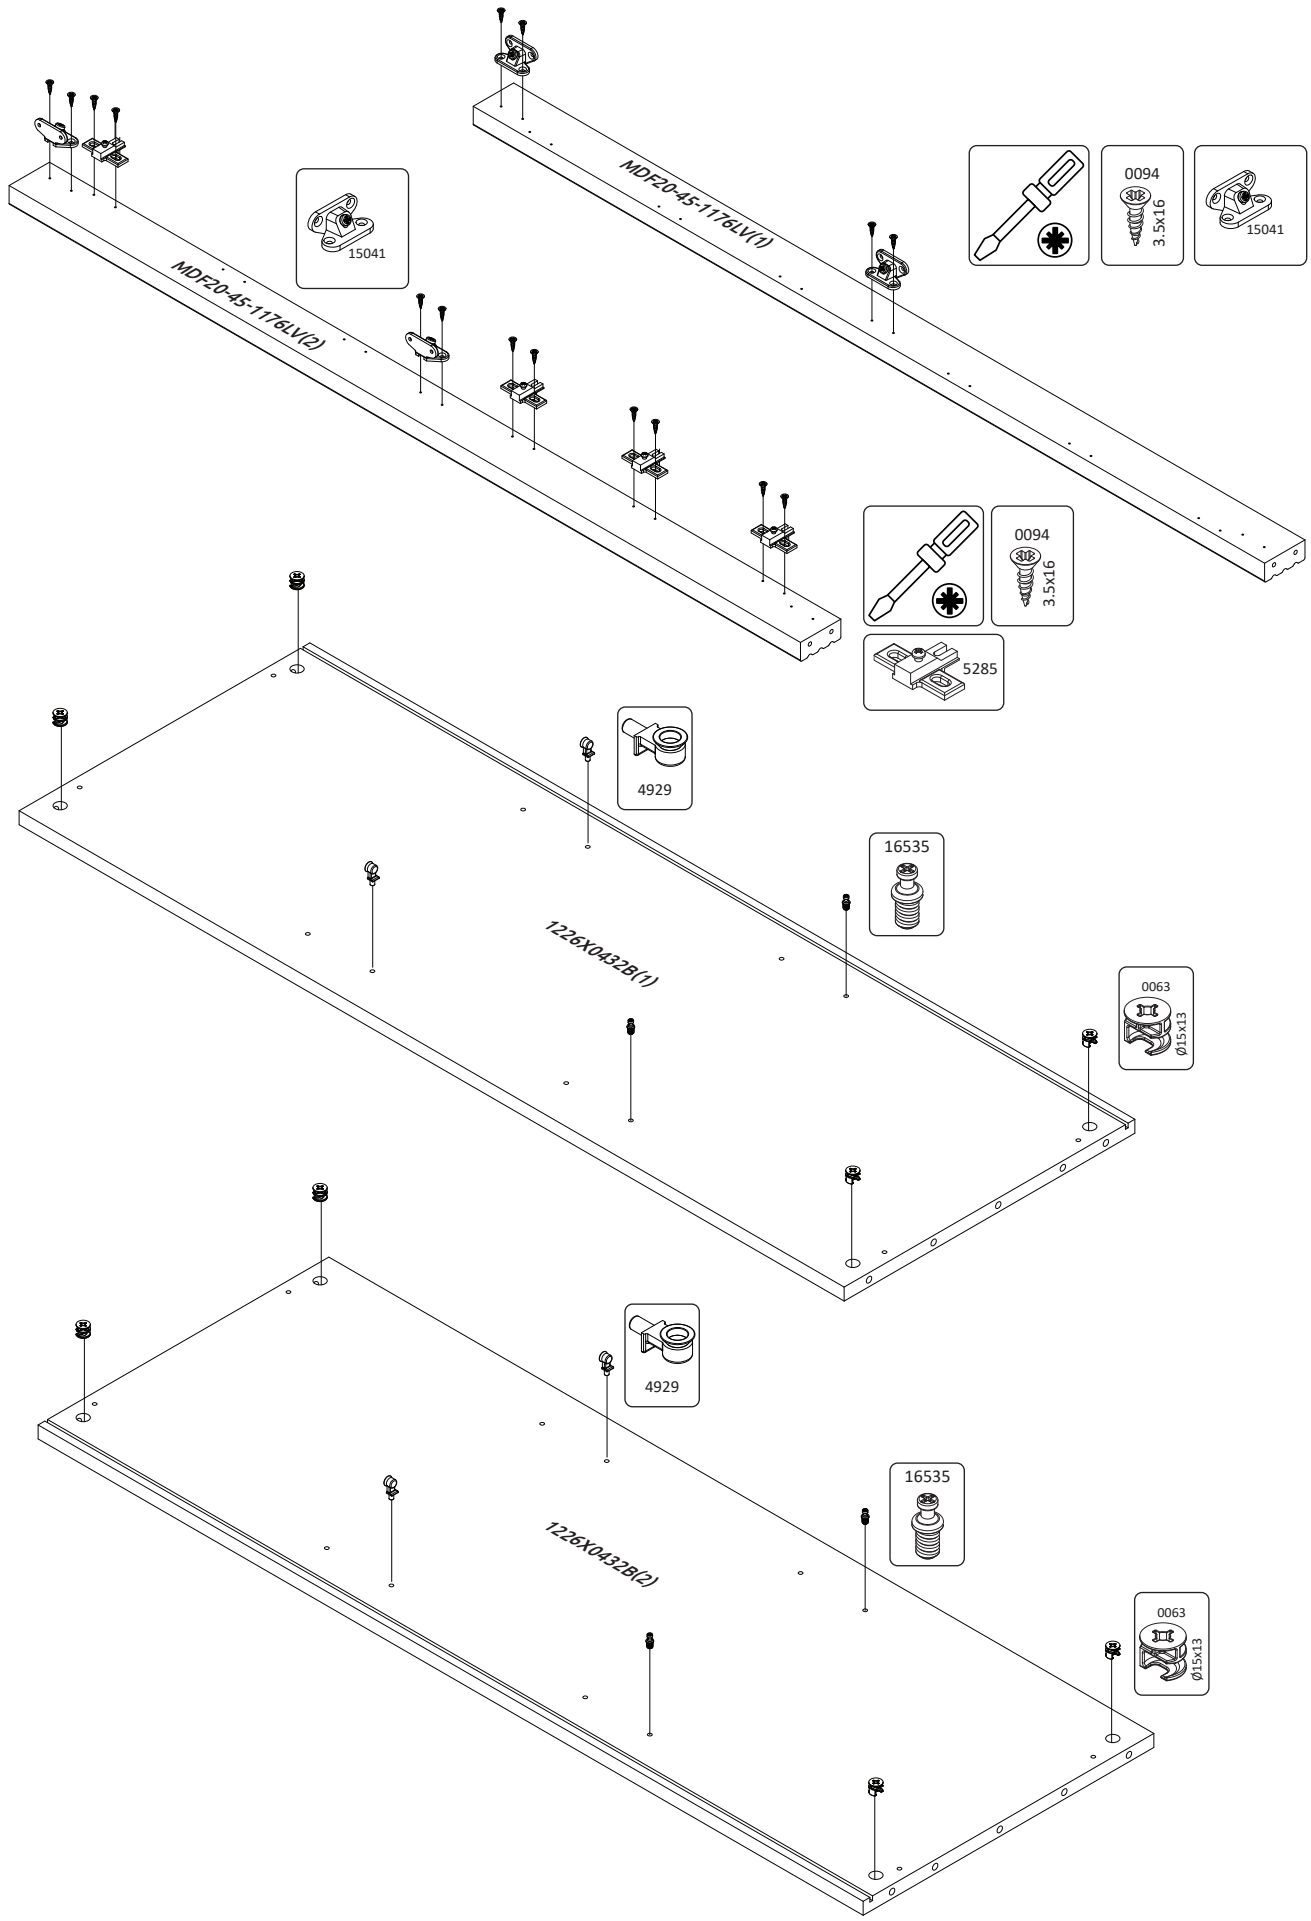

TARA-V2S
LHW - 669x1317x482
 18.06.2021

6

7

8

9

10

11

12

13

15