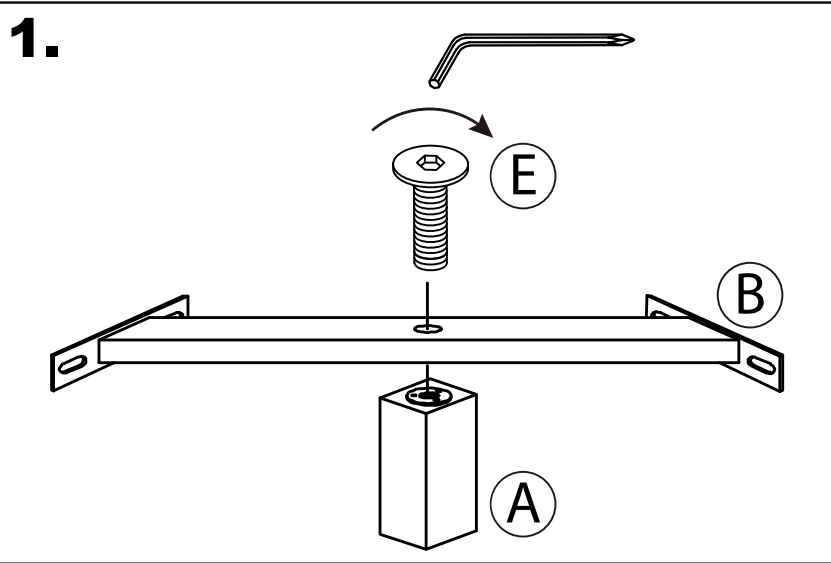

Meise Möbel GmbH & KG Klosterbauerschafter Straße 27 D-32278 Kirchlengern		<b>MAGNUM</b> by meise (B-504)						160 cm 180 cm 200 cm
A-111	B-111	C-111	D-111	E-111	F-111	G-111	H-111	I-111
2	2	10	36	2	1	-	8	4
						-		
H80*40*40	670*40*20	-	M6*40	M8*40	2010*150*70	-	M6*35	M6*20
J-111	K-111	LL/LR-111	M-111	N-111	O-111	P-111	Q-111	R-111
-	-	-	-	-	-	-	-	-
-	-	-	-	-	-	-	-	-
S-111	T-111	U-111	V-111	W-111	X-111	Y-111	Z-111	AA-111
2	-	-	1	8	-	-	8	-
	-	-			-	-		-
1520*36*36	-	-	5	M6	-	-	M8*70	-
								
		 45 min			 < 120 KG < 120 KG			

**2**

**2.**

**3**

4