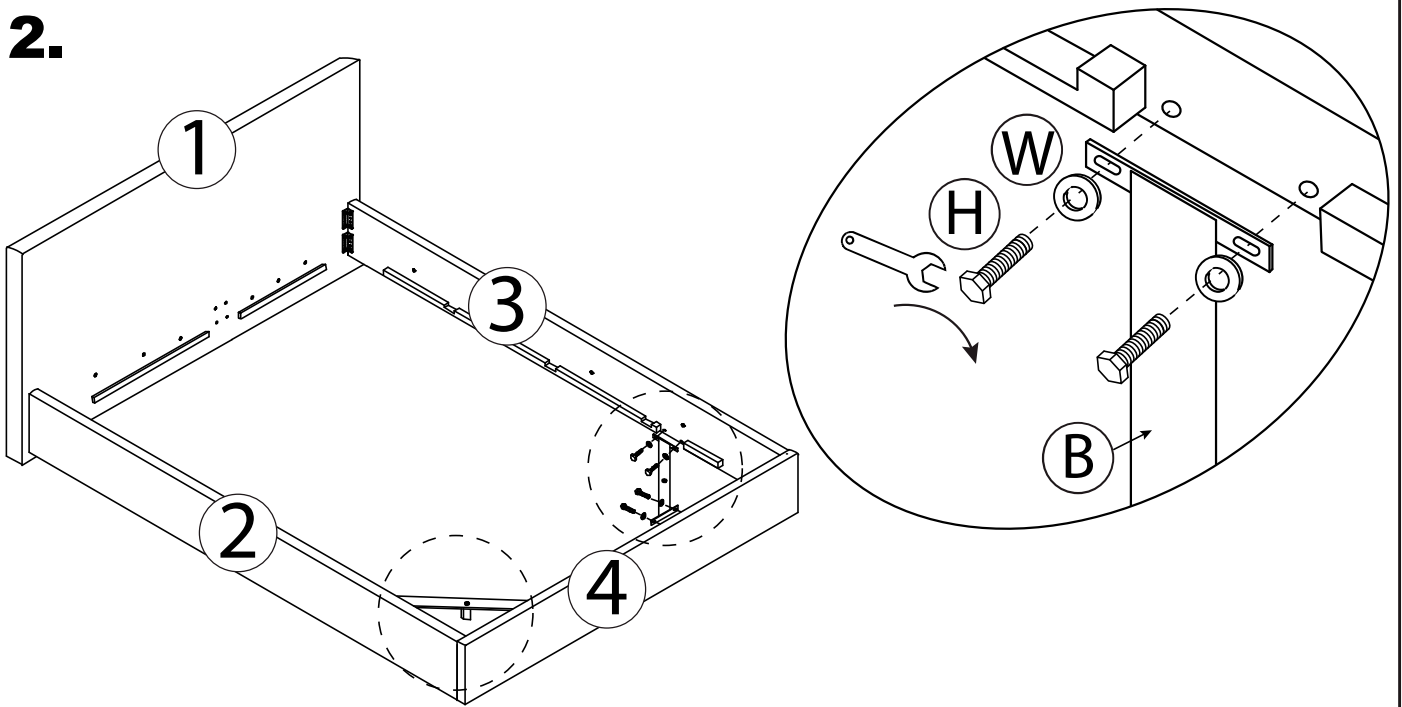

Meise Möbel GmbH & KG Klosterbauerschafter Straße 27 D-32278 Kirchlengern		<b>MAGNUM</b> by meise (B-504)						160 cm 180 cm 200 cm
A-111	B-111	C-111	D-111	E-111	F-111	G-111	H-111	I-111
2	2	10	36	2	1	-	8	4
						-		
H80*40*40	670*40*20	-	M6*40	M8*40	2010*150*70	-	M6*35	M6*20
J-111	K-111	LL/LR-111	M-111	N-111	O-111	P-111	Q-111	R-111
-	-	-	-	-	-	-	-	-
-	-	-	-	-	-	-	-	-
S-111	T-111	U-111	V-111	W-111	X-111	Y-111	Z-111	AA-111
2	-	-	1	8	-	-	8	-
	-	-			-	-		-
1520*36*36	-	-	5	M6	-	-	M8*70	-
								
		 45 min			 < 120 KG < 120 KG			

**2**

**2.**

**3**

4