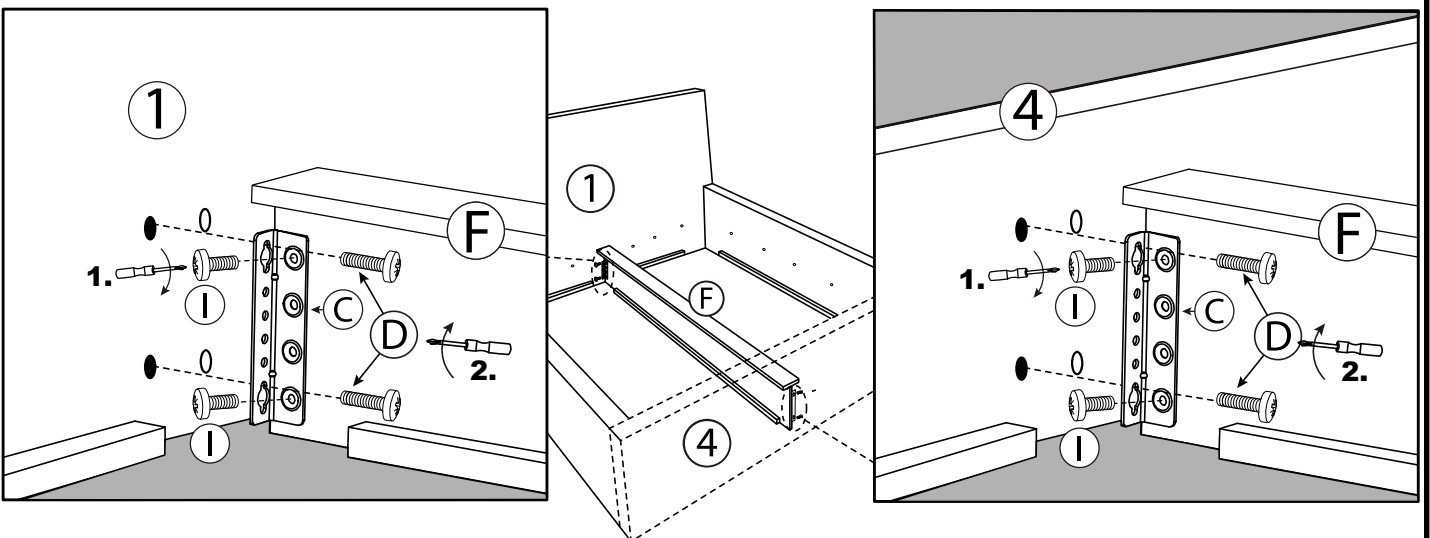

Meise Möbel GmbH & KG Klosterbauerschafter Straße 27 D-32278 Kirchlengern		<b>MAGNUM</b> by meise (B-504)						160 cm 180 cm 200 cm
A-111	B-111	C-111	D-111	E-111	F-111	G-111	H-111	I-111
2	2	10	36	2	1	-	8	4
						-		
H80*40*40	670*40*20	-	M6*40	M8*40	2010*150*70	-	M6*35	M6*20
J-111	K-111	LL/LR-111	M-111	N-111	O-111	P-111	Q-111	R-111
-	-	-	-	-	-	-	-	-
-	-	-	-	-	-	-	-	-
S-111	T-111	U-111	V-111	W-111	X-111	Y-111	Z-111	AA-111
2	-	-	1	8	-	-	8	-
	-	-			-	-		-
1520*36*36	-	-	5	M6	-	-	M8*70	-
								
		 45 min			 < 120 KG < 120 KG			

**2**

**2.**

**3**

4