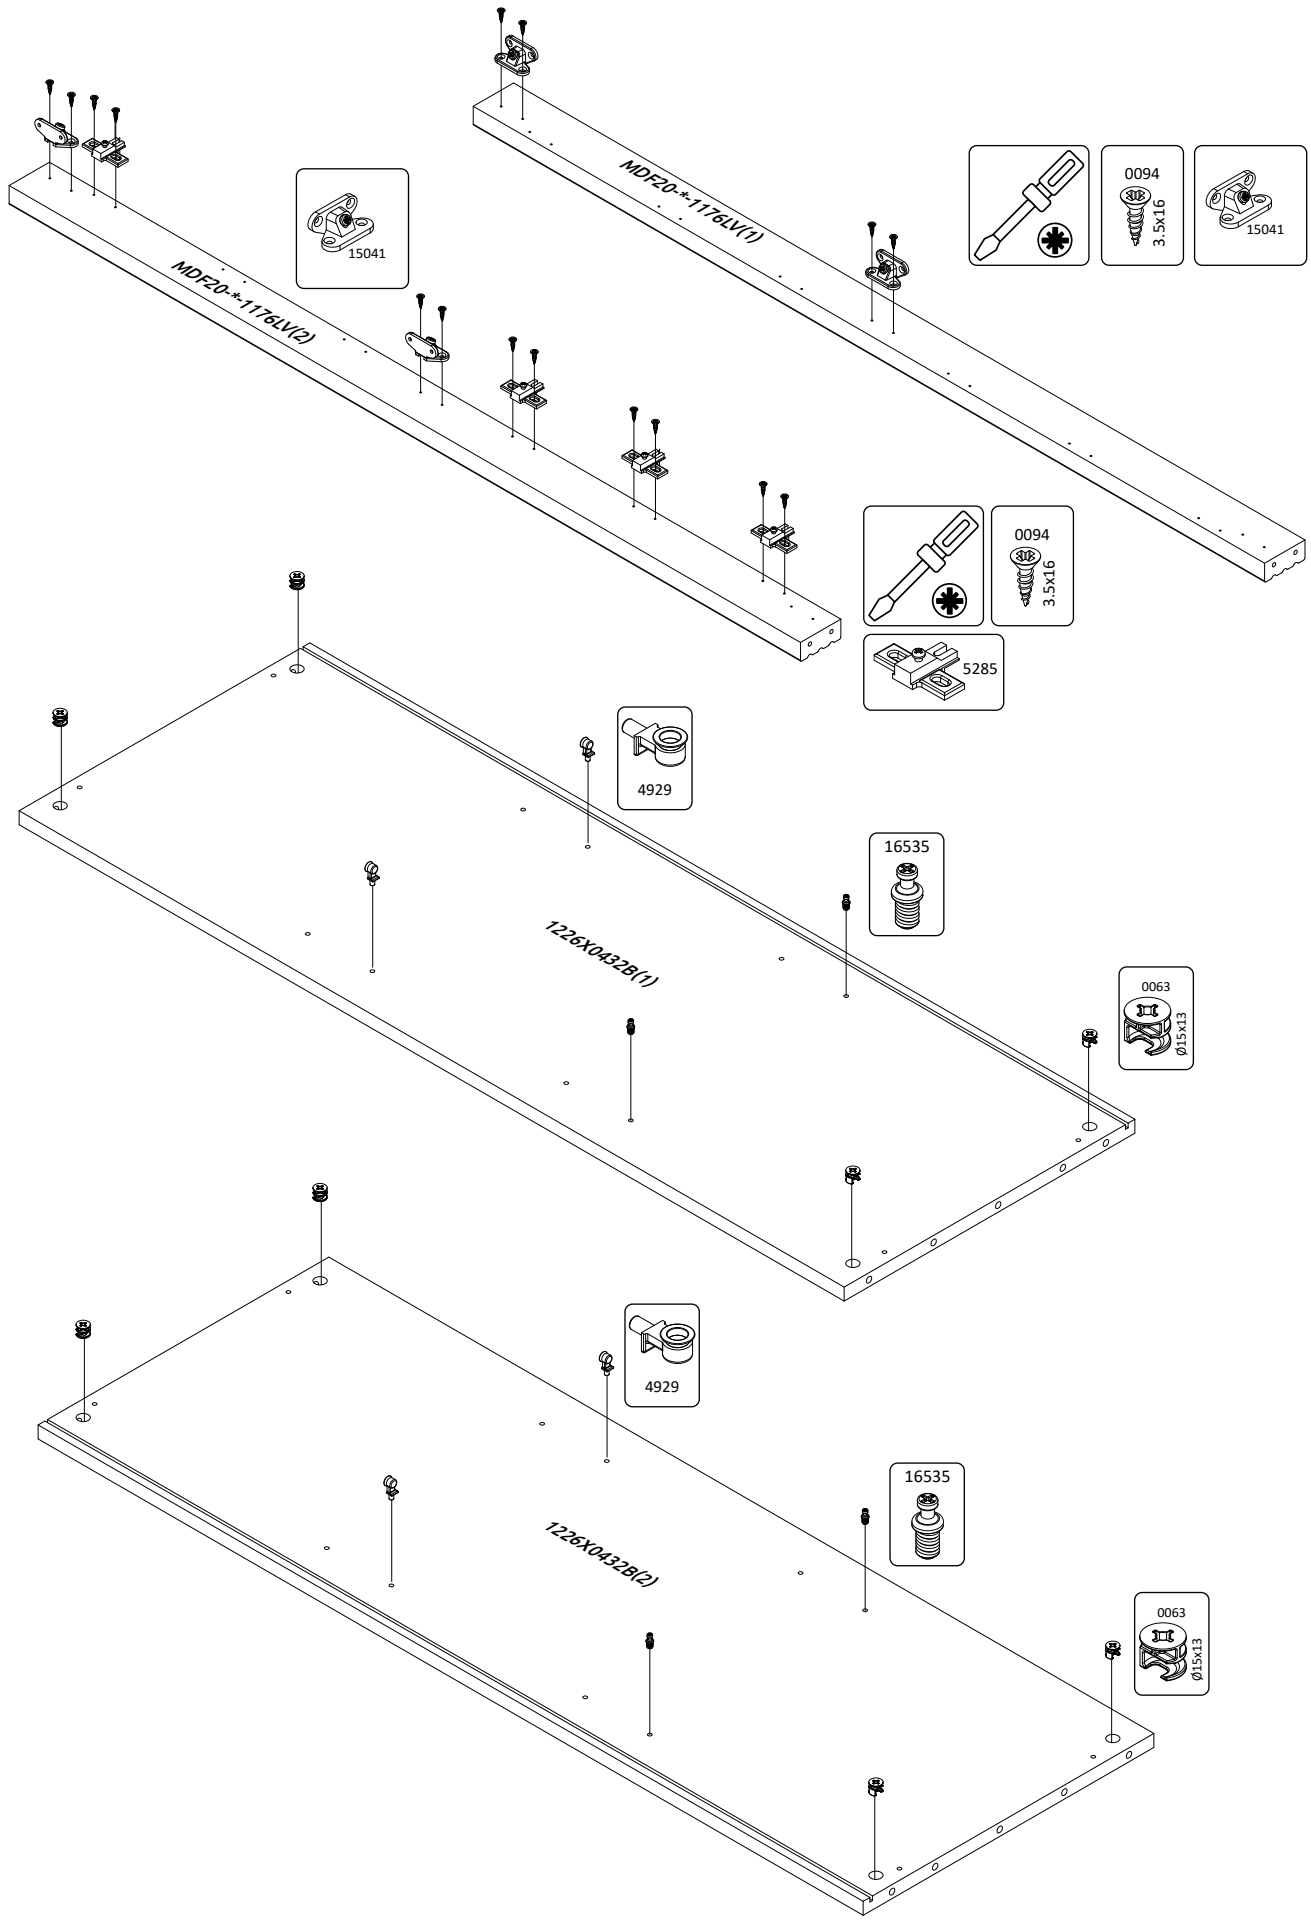

TARA-V2S
LHW - 669x1317x482
 20.04.2022

* -31
 opt * -45

6

7

8

9

10

11

12

13