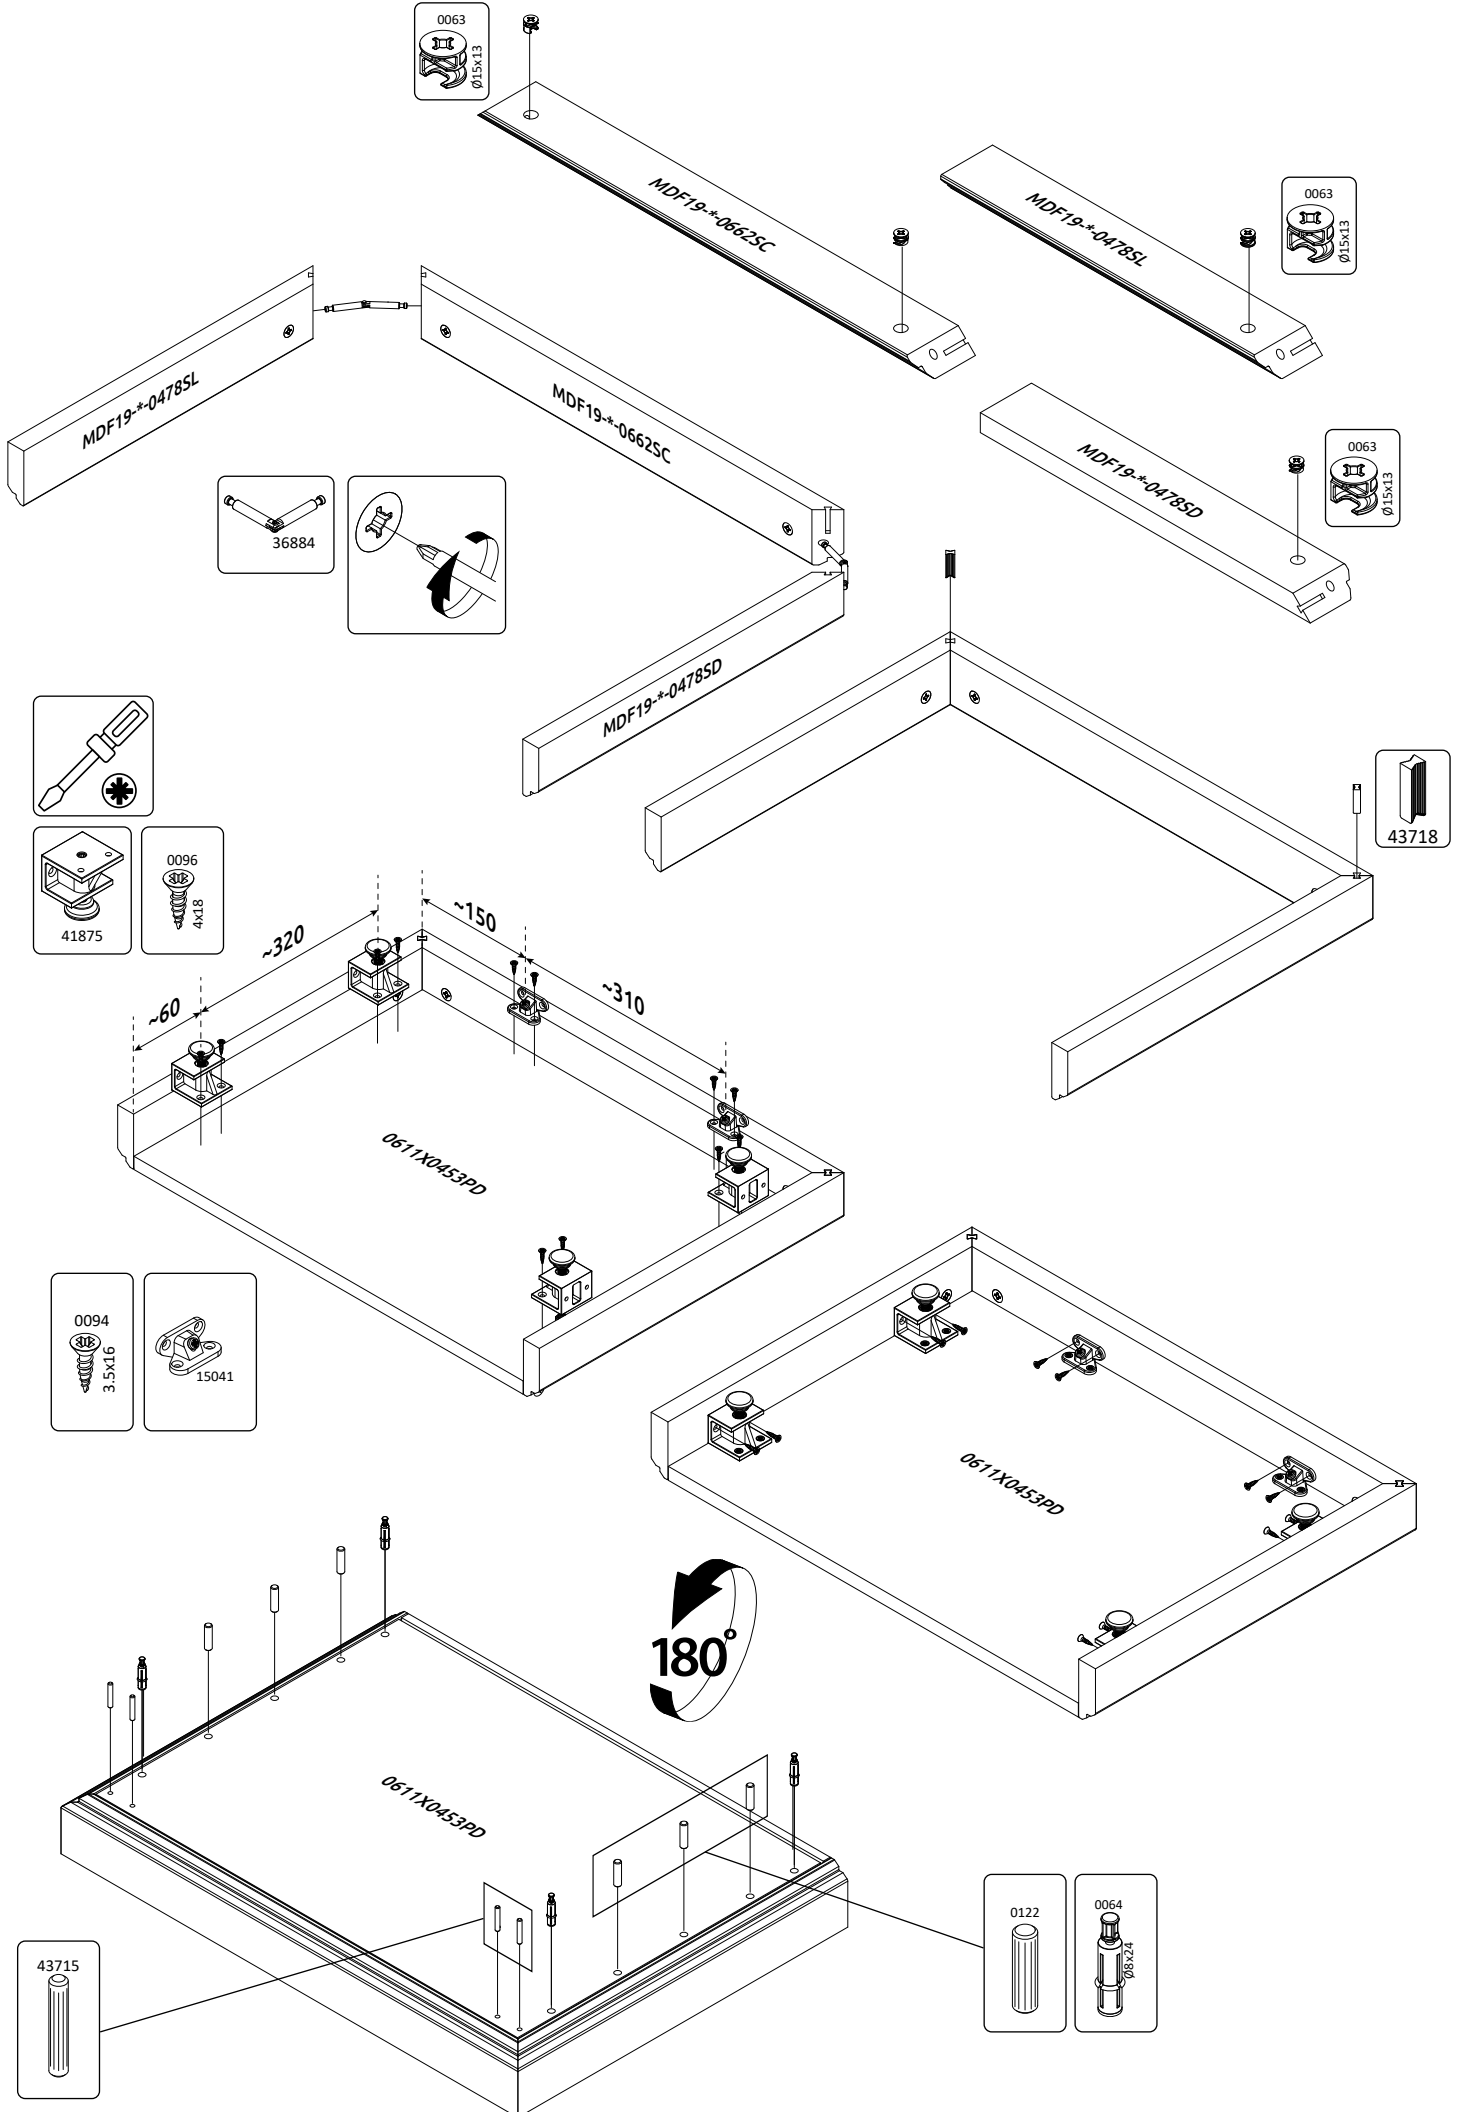

TARA-V2S
LHW - 669x1317x482
 20.04.2022

* -31
 opt * -45

6

7

8

9

10

11

12

13