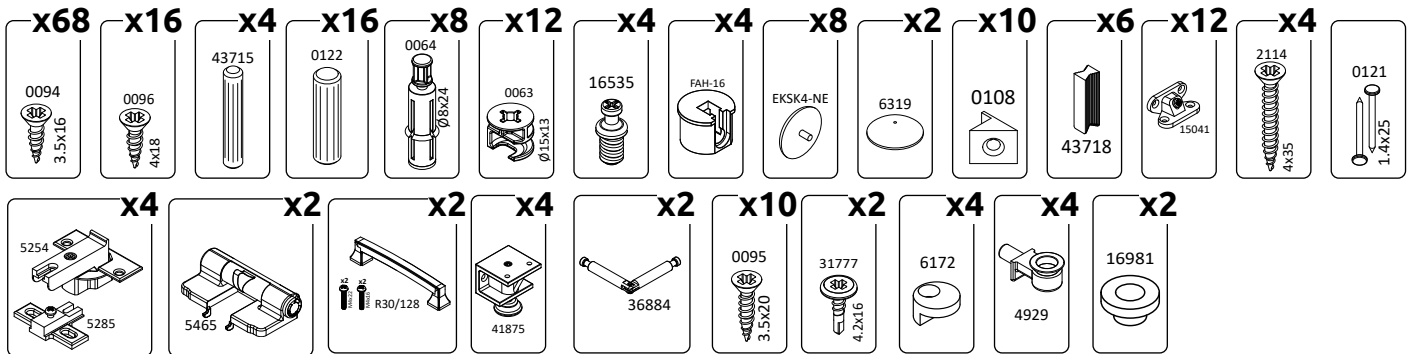

TARA-V2S
LHW - 669x1317x482
 20.04.2022

* -31
 opt * -45

6

7

8

9

10

11