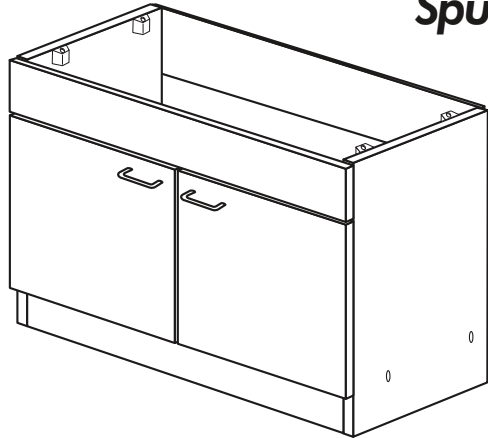

A

B

C

Spüle-Unterschrank

Nr. 401 Rev.00

37 1x 	30 2x
36 2x 3,5 x 15 	29 2x Ø 10
32 1x Ø 12 	22 5x
23 4x Ø 3 	26 4x 4,0 x 30 M4 x 30
46 4x 	31 4x
42 4x 	60 4x Ø 5
63 4x 8 x 30 	27 24x 3,0 x 20
106 4x 4,0 x 30 	21 2x
	33 1x