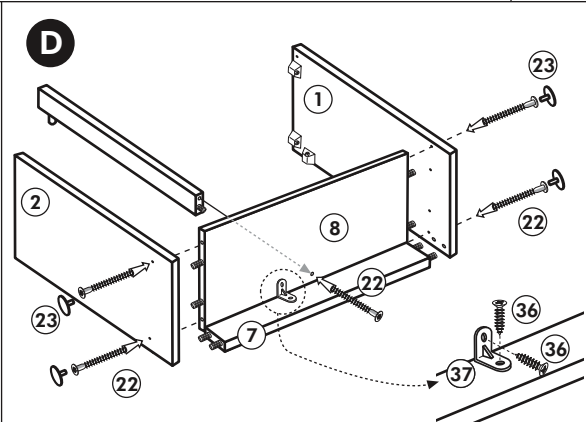

A

B

C

Spüle-Unterschrank

Nr. 401 Rev.00

37 1x 	30 2x
36 2x 3,5 x 15 	29 2x Ø 10
32 1x Ø 12 	22 5x
23 4x Ø 3 	26 4x 4,0 x 30 M4 x 30
46 4x 	31 4x
42 4x 	60 4x Ø 5
63 4x 8 x 30 	27 24x 3,0 x 20
106 4x 4,0 x 30 	21 2x
	33 1x