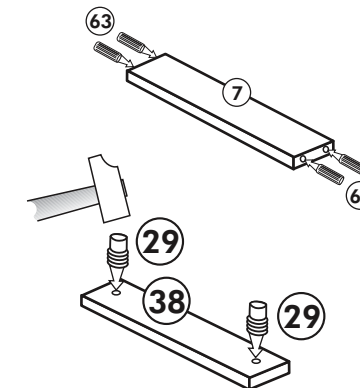

Unterschrank ohne AP

Nr. 003 Rev.00

34 4x		22 4x	
36 6x		23 4x	
39 2x		27 24x	
70 1x		26 4x	
		106 4x	
		63 4x	
		45 2x	
		42 2x	
		46 2x	
		21 2x	
		60 2x	

Herdumbau ohne AP

Nr. 006 Rev.00

63		4x	8 x 30
30		2x	
29		2x	∅ 10
22		4x	
23		4x	∅ 3
106		2x	4,0 x 30
36		4x	3,5 x 15
107		2x	
70		1x	

A

B

C

Spüle-Unterschrank

Nr. 401 Rev.00

37 1x 	30 2x
36 2x 3,5 x 15 	29 2x Ø 10
32 1x Ø 12 	22 5x
23 4x Ø 3 	26 4x 4,0 x 30 M4 x 30
46 4x 	31 4x
42 4x 	60 4x Ø 5
63 4x 8 x 30 	27 24x 3,0 x 20
106 4x 4,0 x 30 	21 2x
	33 1x