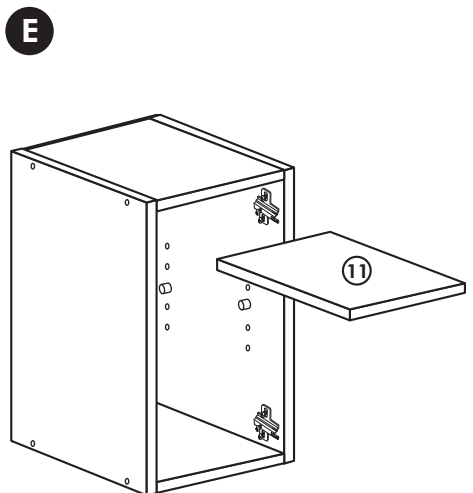

Hängeschrank

Nr. 101 Rev.00

68 2x 	23 8x
34 4x 	27 8x 3,0 x 20
28 4x Ø 10 	26 2x 4,0 x 30 M4 x 30
60 2x Ø 5 	15 1x
22 8x 	16 1x
46 2x 	69 2x
21 1x 	42 2x