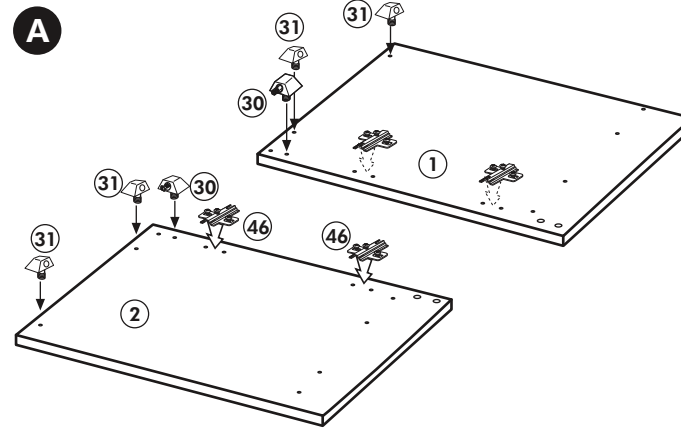

A

B

C

Spüle-Unterschrank

Nr. 401 Rev.00

37 1x 	30 2x
36 2x 3,5 x 15 	29 2x Ø 10
32 1x Ø 12 	22 5x
23 4x Ø 3 	26 4x 4,0 x 30 M4 x 30
46 4x 	31 4x
42 4x 	60 4x Ø 5
63 4x 8 x 30 	27 24x 3,0 x 20
106 4x 4,0 x 30 	21 2x
	33 1x

Hängeschrank

Nr. 101 Rev.00

68 2x 	23 8x
34 4x 	27 8x 3,0 x 20
28 4x Ø 10 	26 2x 4,0 x 30 M4 x 30
60 2x Ø 5 	15 1x
22 8x 	16 1x
46 2x 	69 2x
21 1x 	42 2x

Hängeschrank

Nr. 102 Rev.00

68 2x 	23 10x Ø 3
28 4x Ø 10 	27 18x 3,0 x 20
60 4x Ø 5 	26 4x 4,0 x 30 M4 x 30
22 10x 	15 1x
34 4x 	16 1x