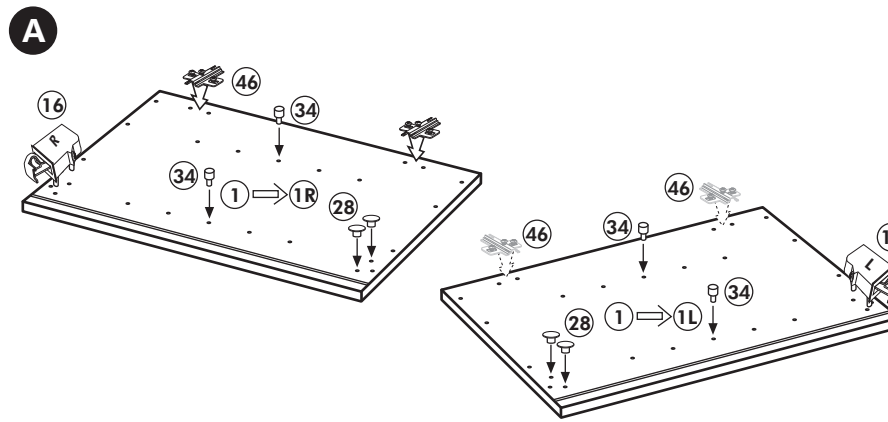

Hängeschrank

Nr. 101 Rev.00

68 2x 	23 8x
34 4x 	27 8x 3,0 x 20
28 4x Ø 10 	26 2x 4,0 x 30 M4 x 30
60 2x Ø 5 	15 1x
22 8x 	16 1x
46 2x 	69 2x
21 1x 	42 2x