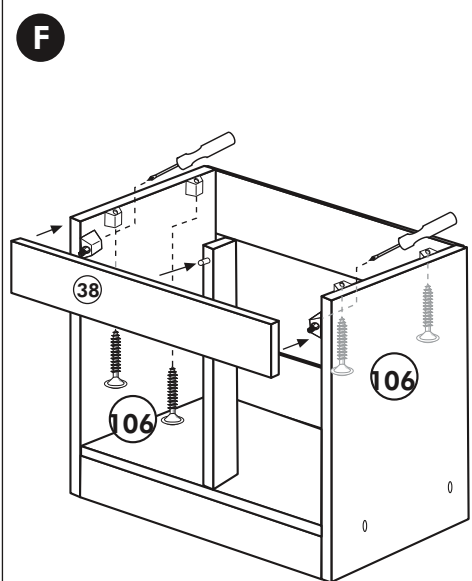

A

B

C

Spüle-Unterschrank

Nr. 401 Rev.00

37 1x 	30 2x
36 2x 3,5 x 15 	29 2x Ø 10
32 1x Ø 12 	22 5x
23 4x Ø 3 	26 4x 4,0 x 30 M4 x 30
46 4x 	31 4x
42 4x 	60 4x Ø 5
63 4x 8 x 30 	27 24x 3,0 x 20
106 4x 4,0 x 30 	21 2x
	33 1x