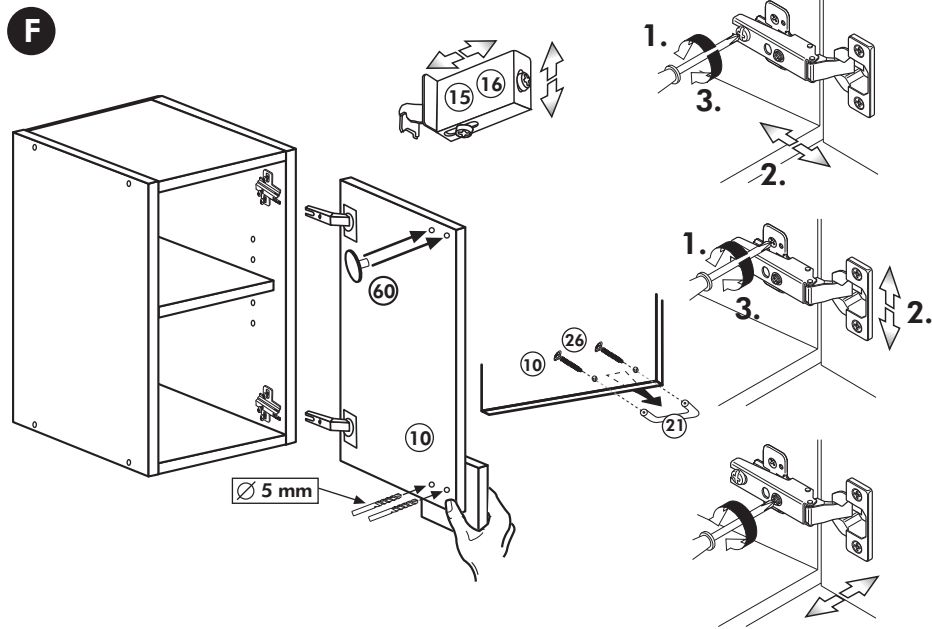

Hängeschrank

Nr. 101 Rev.00

68 2x 	23 8x
34 4x 	27 8x 3,0 x 20
28 4x Ø 10 	26 2x 4,0 x 30 M4 x 30
60 2x Ø 5 	15 1x
22 8x 	16 1x
46 2x 	69 2x
21 1x 	42 2x