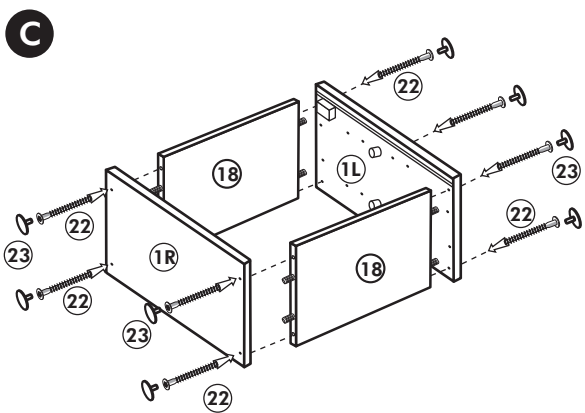

Hängeschrank

Nr. 101 Rev.00

68 2x 	23 8x
34 4x 	27 8x 3,0 x 20
28 4x Ø 10 	26 2x 4,0 x 30 M4 x 30
60 2x Ø 5 	15 1x
22 8x 	16 1x
46 2x 	69 2x
21 1x 	42 2x