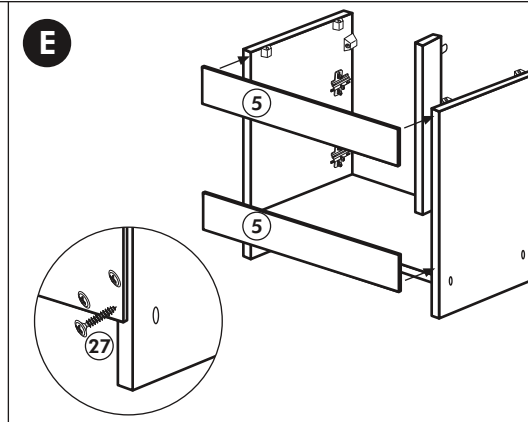

A

B

C

Spüle-Unterschrank

Nr. 401 Rev.00

37 1x 	30 2x
36 2x 3,5 x 15 	29 2x Ø 10
32 1x Ø 12 	22 5x
23 4x Ø 3 	26 4x 4,0 x 30 M4 x 30
46 4x 	31 4x
42 4x 	60 4x Ø 5
63 4x 8 x 30 	27 24x 3,0 x 20
106 4x 4,0 x 30 	21 2x
	33 1x