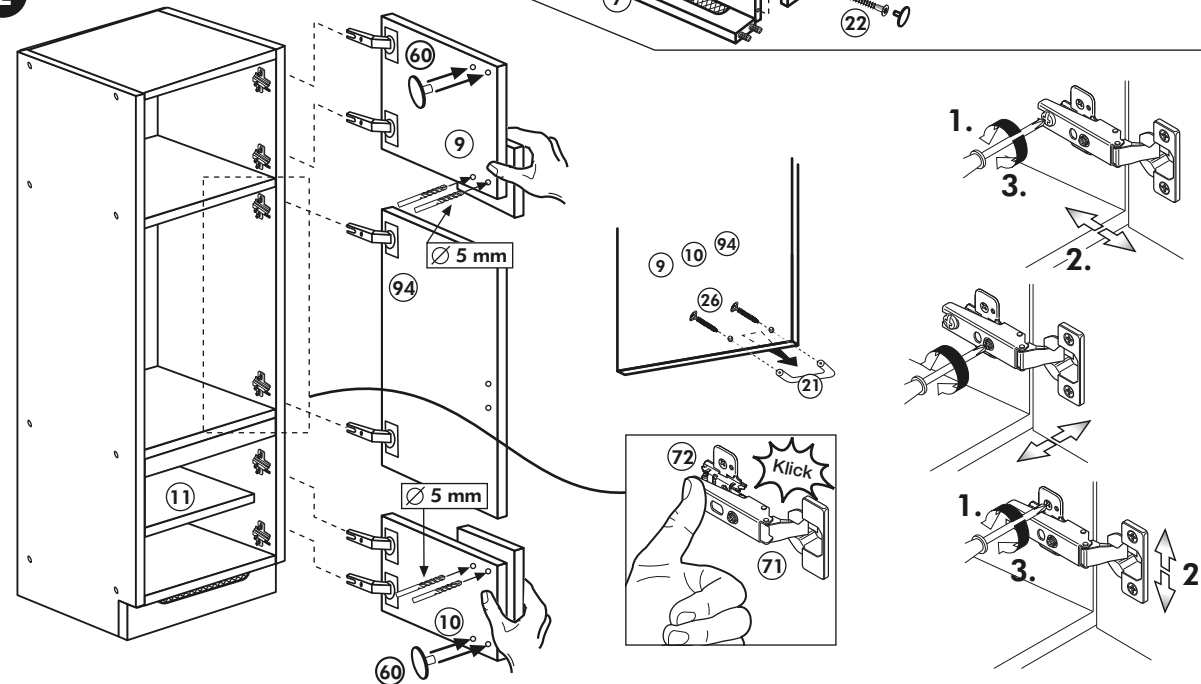

Kühlschranksbau 200cm

Nr. 315 Rev.00

A

B

D

C

E

1x 1	1x 2	1x 94	1x 11	22	16x	23	16x	26	6x	34	4x	72	2x	71	2x	63	4x	42	4x	27	16x	60	4x	34	4x	71	2x	46	4x	21	3x
				16x	Ø 3	Ø 3		4,0 x 30	M4							8 x 30	3,0 x 20			Ø 5