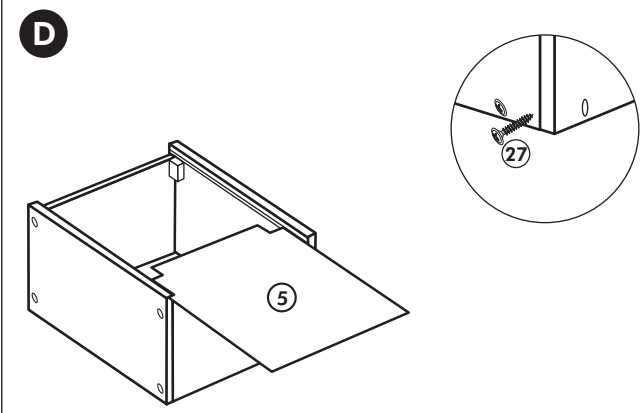

Hängeschrank

Nr. 101 Rev.00

68 2x 	23 8x
34 4x 	27 8x 3,0 x 20
28 4x Ø 10 	26 2x 4,0 x 30 M4 x 30
60 2x Ø 5 	15 1x
22 8x 	16 1x
46 2x 	69 2x
21 1x 	42 2x