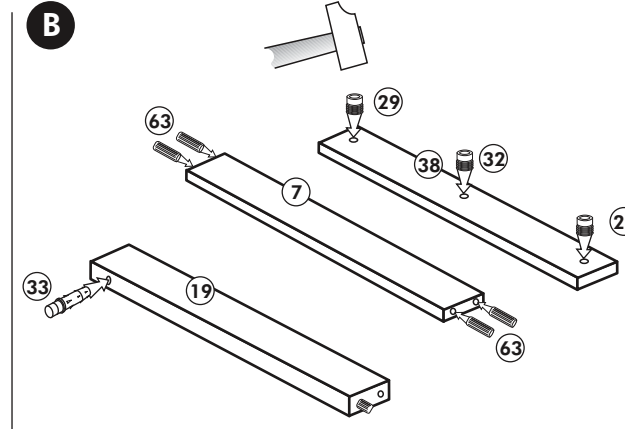

A

B

C

Spüle-Unterschrank

Nr. 401 Rev.00

37 1x 	30 2x
36 2x 3,5 x 15 	29 2x Ø 10
32 1x Ø 12 	22 5x
23 4x Ø 3 	26 4x 4,0 x 30 M4 x 30
46 4x 	31 4x
42 4x 	60 4x Ø 5
63 4x 8 x 30 	27 24x 3,0 x 20
106 4x 4,0 x 30 	21 2x
	33 1x

Hängeschrank

Nr. 101 Rev.00

68 2x 	23 8x
34 4x 	27 8x 3,0 x 20
28 4x Ø 10 	26 2x 4,0 x 30 M4 x 30
60 2x Ø 5 	15 1x
22 8x 	16 1x
46 2x 	69 2x
21 1x 	42 2x

Hängeschrank

Nr. 102 Rev.00

68 2x 	23 10x Ø 3
28 4x Ø 10 	27 18x 3,0 x 20
60 4x Ø 5 	26 4x 4,0 x 30 M4 x 30
22 10x 	15 1x
34 4x 	16 1x