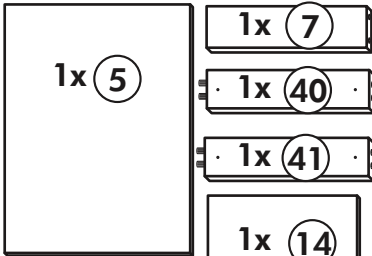

Kühlschranksbau 200cm

Nr. 315 Rev.00

A

B

D

C

E

1x 1	1x 2	1x 94	1x 11	22	16x	23	16x	26	6x	34	4x	72	2x	71	2x	63	4x	42	4x	27	16x	60	4x	34	4x	71	2x	46	4x	21	3x
				16x	Ø 3	Ø 3		4,0 x 30	M4							8 x 30	3,0 x 20			Ø 5											

Unterschrank ohne AP

Nr. 003 Rev.00

34 4x		22 4x	
36 6x		23 4x	
39 2x		27 24x	
70 1x		26 4x	
		106 4x	
		63 4x	
		45 2x	
		42 2x	
		46 2x	
		21 2x	
		60 2x	

Herdumbau ohne AP

Nr. 006 Rev.00

63		4x	8 x 30
30		2x	
29		2x	∅ 10
22		4x	
23		4x	∅ 3
106		2x	4,0 x 30
36		4x	3,5 x 15
107		2x	
70		1x	