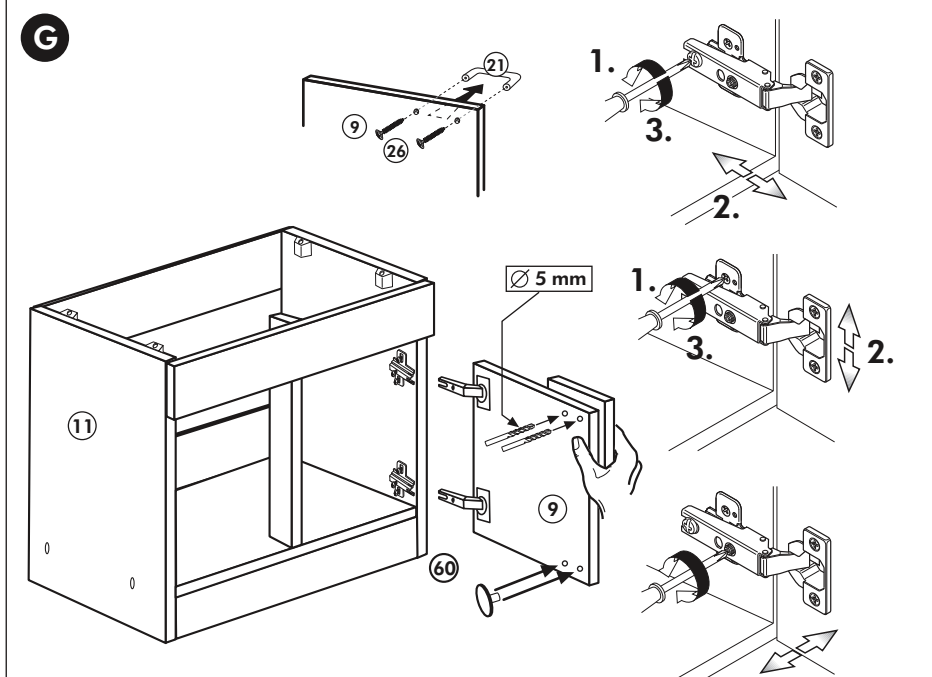

A

B

C

Spüle-Unterschrank

Nr. 401 Rev.00

37 1x 	30 2x
36 2x 3,5 x 15 	29 2x Ø 10
32 1x Ø 12 	22 5x
23 4x Ø 3 	26 4x 4,0 x 30 M4 x 30
46 4x 	31 4x
42 4x 	60 4x Ø 5
63 4x 8 x 30 	27 24x 3,0 x 20
106 4x 4,0 x 30 	21 2x
	33 1x