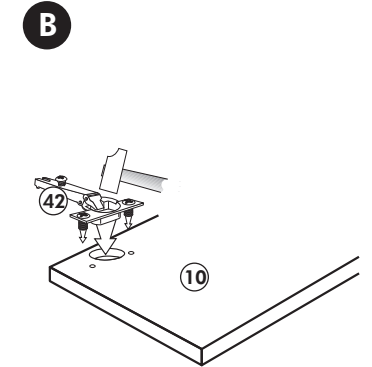

Hängeschrank

Nr. 101 Rev.00

68 2x 	23 8x
34 4x 	27 8x 3,0 x 20
28 4x Ø 10 	26 2x 4,0 x 30 M4 x 30
60 2x Ø 5 	15 1x
22 8x 	16 1x
46 2x 	69 2x
21 1x 	42 2x