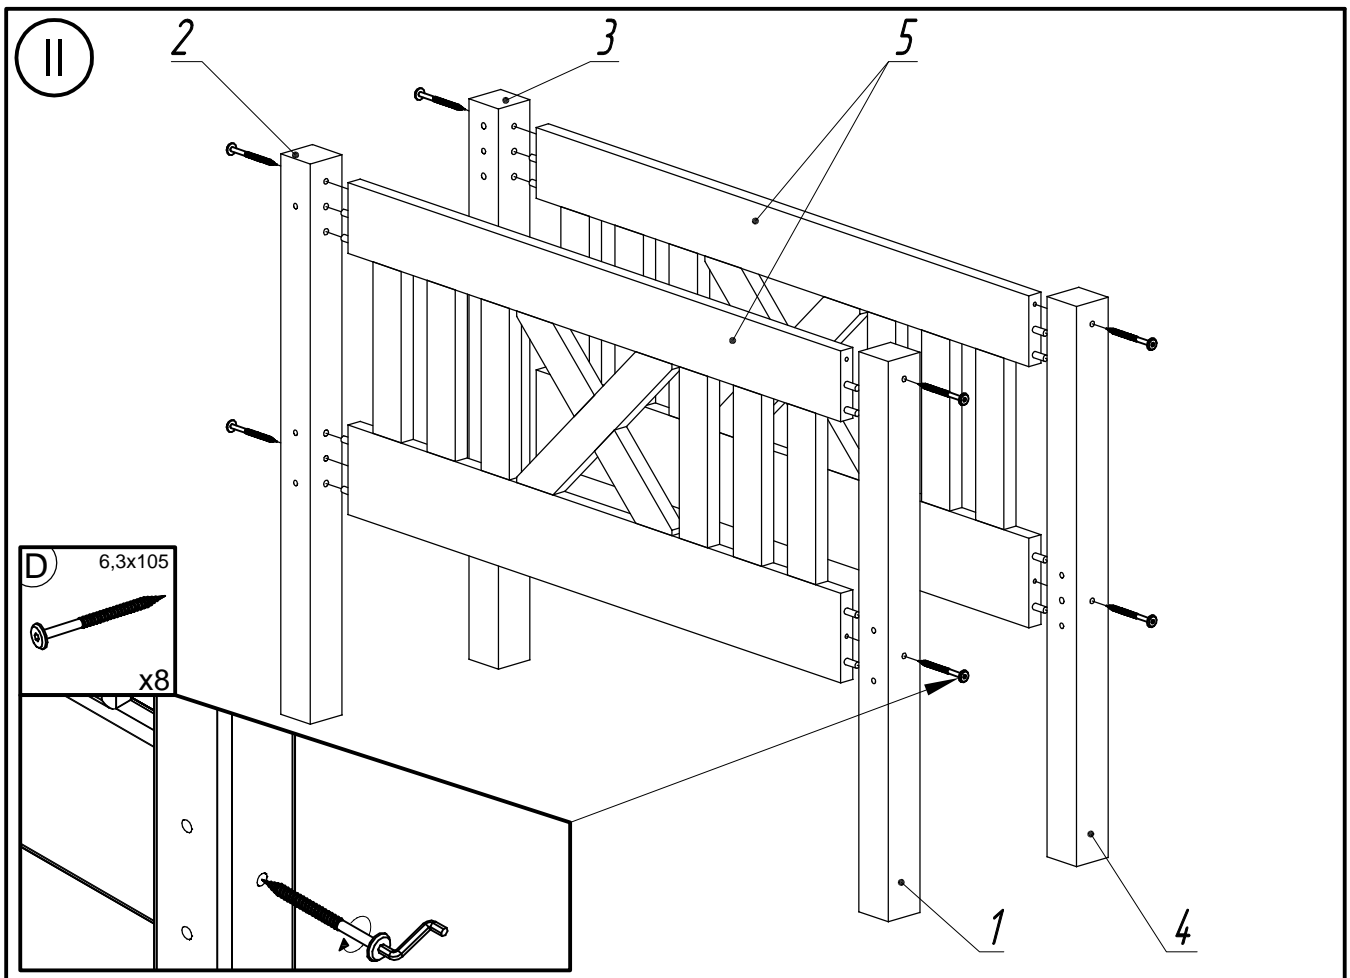

Pfostenbett TREVI / Art.Nr.22-483-17-M

Hergestellt für: POL POWER sp. z o.o., ul.Poznańska 113 A,
62-052 Komorniki, Polen, e-mail: info@pol-power.pl

Nr	Size, mm	Qty	Colli
1	712x52x52	1	1
2	712x52x52	1	
3	712x52x52	1	
4	712x52x52	1	
5	874x422x20	2	2
6	2000x134x50	1	1
7	2000x114x50	1	
8	2000x90x20	1	
9	2000x90x20	1	
10	375x60x15	1	

4/4