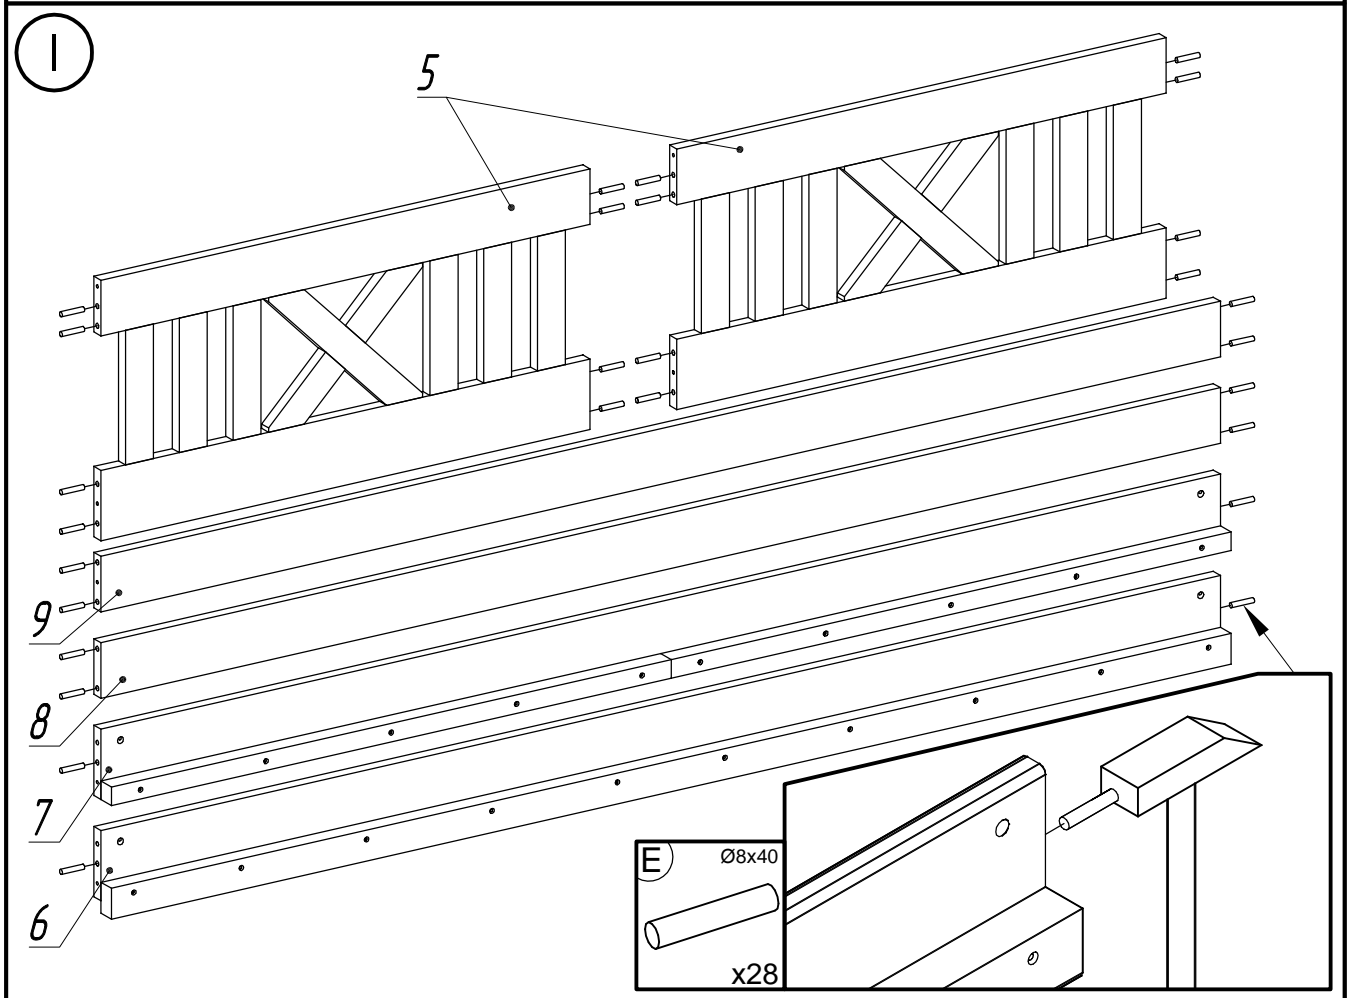

Pfostenbett TREVI / Art.Nr.22-483-17-M

Hergestellt für: POL POWER sp. z o.o., ul.Poznańska 113 A,
62-052 Komorniki, Polen, e-mail: info@pol-power.pl

Nr	Size, mm	Qty	Colli
1	712x52x52	1	1
2	712x52x52	1	
3	712x52x52	1	
4	712x52x52	1	
5	874x422x20	2	2
6	2000x134x50	1	1
7	2000x114x50	1	
8	2000x90x20	1	
9	2000x90x20	1	
10	375x60x15	1	

4/4