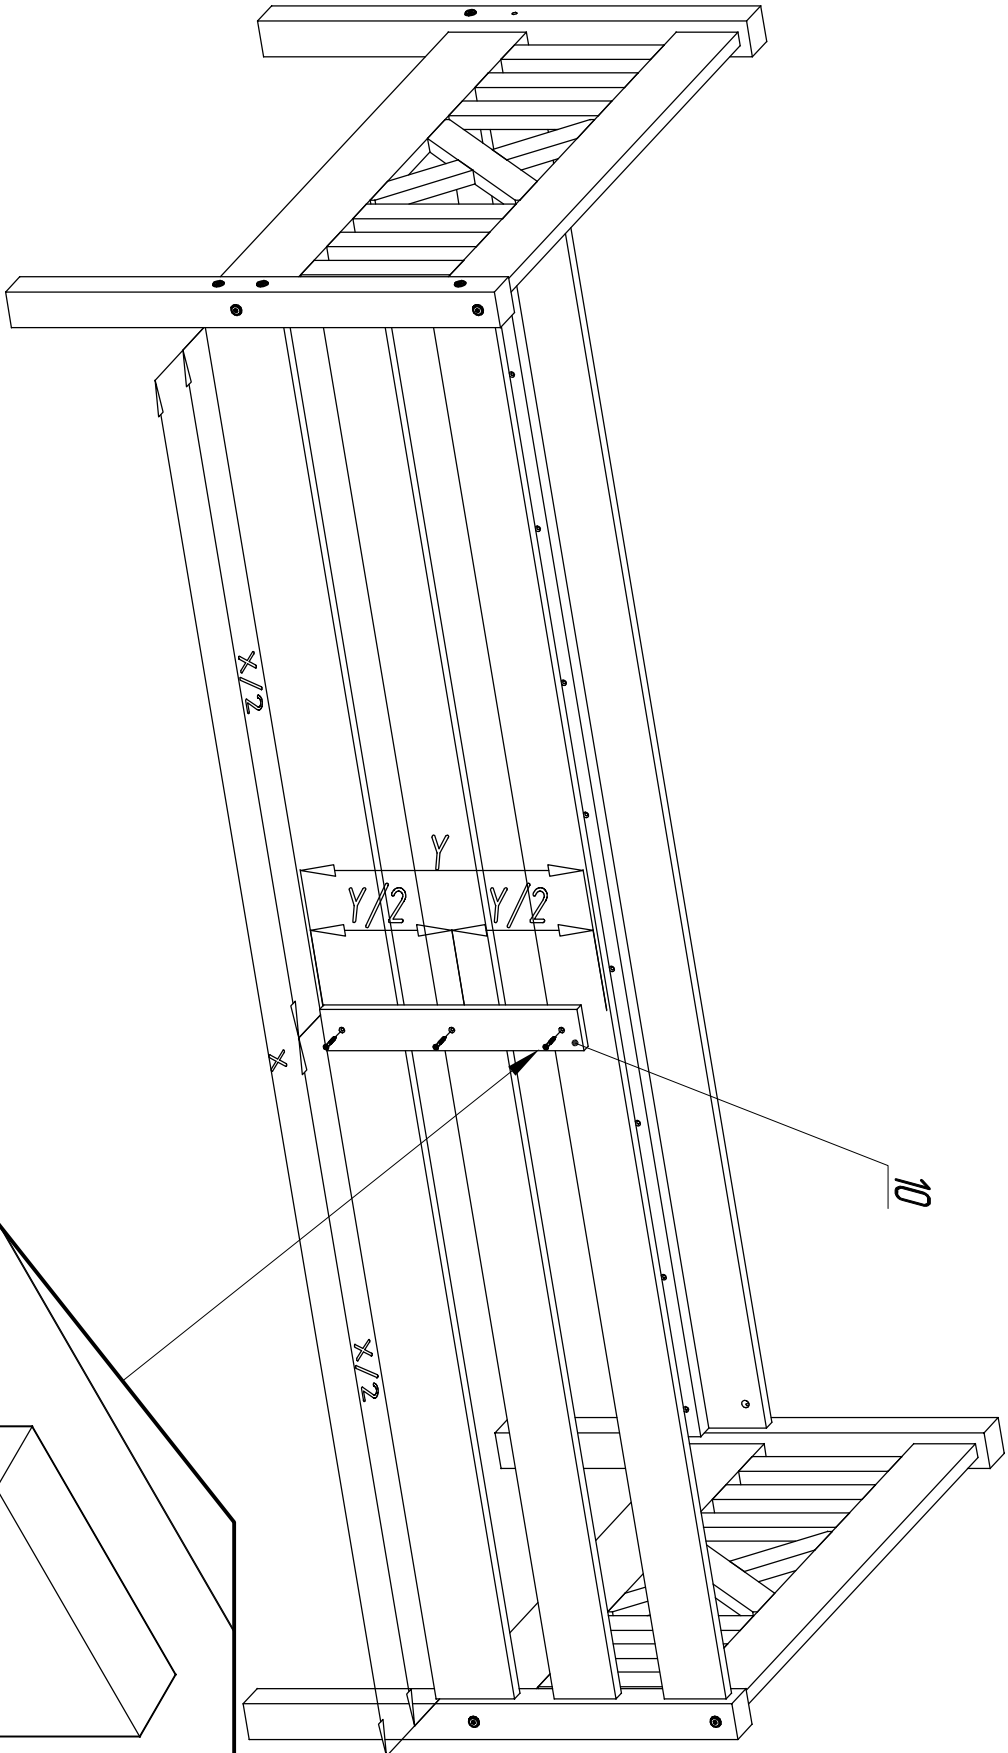

Pfostenbett TREVI / Art.Nr.22-483-17-M

Hergestellt für: POL POWER sp. z o.o., ul.Poznańska 113 A,
62-052 Komorniki, Polen, e-mail: info@pol-power.pl

Nr	Size, mm	Qty	Colli
1	712x52x52	1	1
2	712x52x52	1	
3	712x52x52	1	
4	712x52x52	1	
5	874x422x20	2	2
6	2000x134x50	1	1
7	2000x114x50	1	
8	2000x90x20	1	
9	2000x90x20	1	
10	375x60x15	1	

4/4