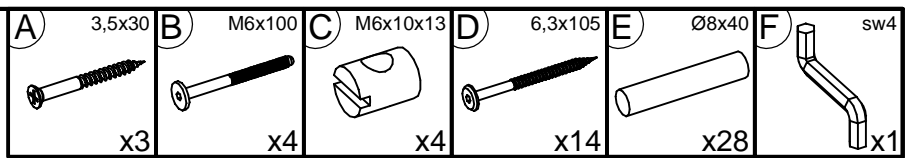

Pfostenbett TREVI / Art.Nr.22-483-17-M

Hergestellt für: POL POWER sp. z o.o., ul.Poznańska 113 A,
62-052 Komorniki, Polen, e-mail: info@pol-power.pl

Nr	Size, mm	Qty	Colli
1	712x52x52	1	1
2	712x52x52	1	
3	712x52x52	1	
4	712x52x52	1	
5	874x422x20	2	2
6	2000x134x50	1	1
7	2000x114x50	1	
8	2000x90x20	1	
9	2000x90x20	1	
10	375x60x15	1	