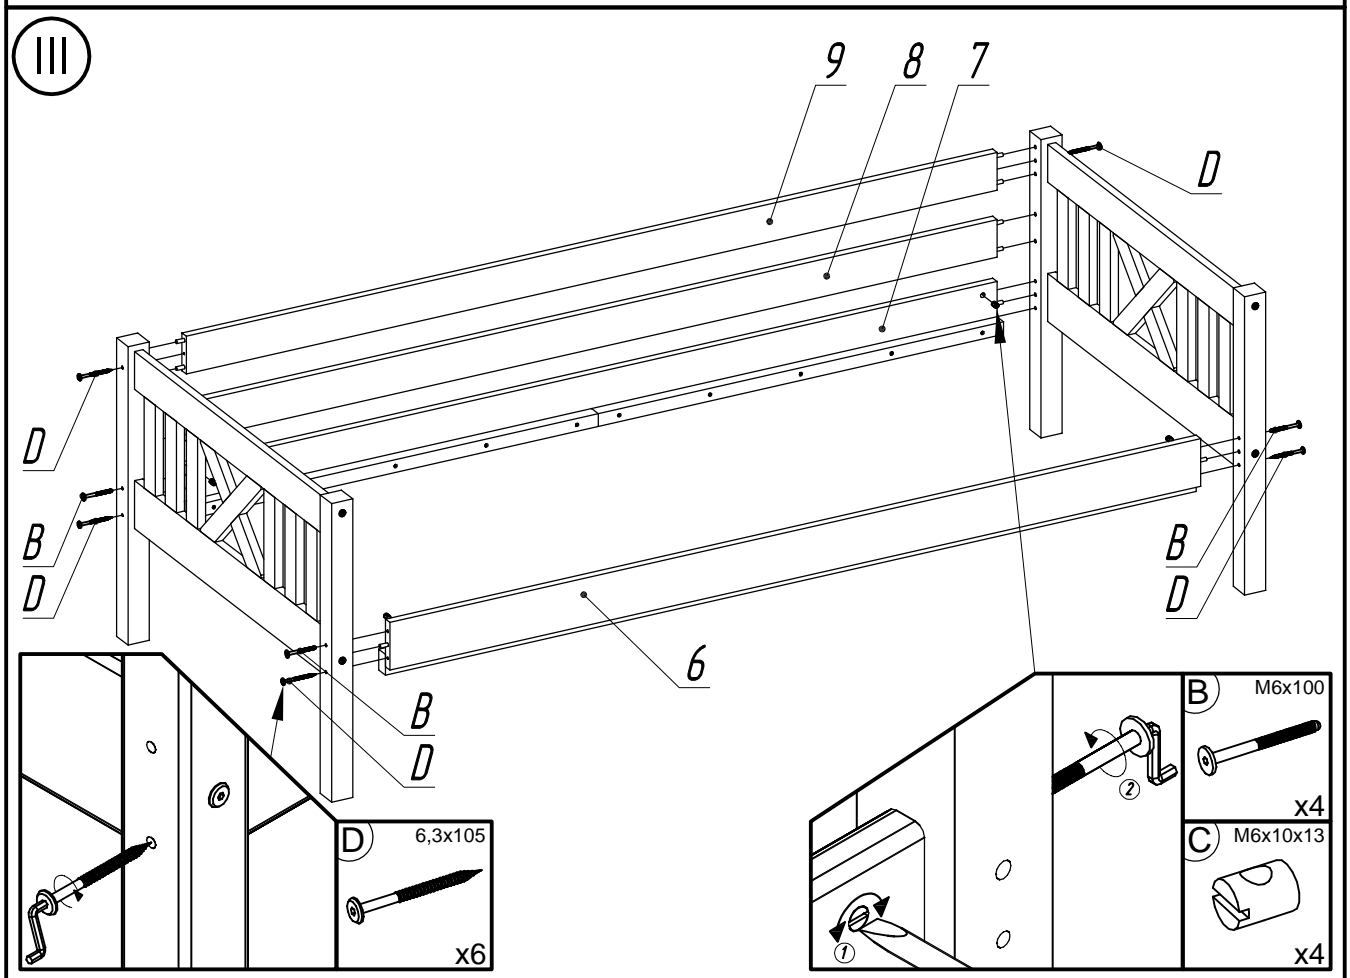

Pfostenbett TREVI / Art.Nr.22-483-17-M

Hergestellt für: POL POWER sp. z o.o., ul.Poznańska 113 A,
62-052 Komorniki, Polen, e-mail: info@pol-power.pl

Nr	Size, mm	Qty	Colli
1	712x52x52	1	1
2	712x52x52	1	
3	712x52x52	1	
4	712x52x52	1	
5	874x422x20	2	2
6	2000x134x50	1	1
7	2000x114x50	1	
8	2000x90x20	1	
9	2000x90x20	1	
10	375x60x15	1	

4/4