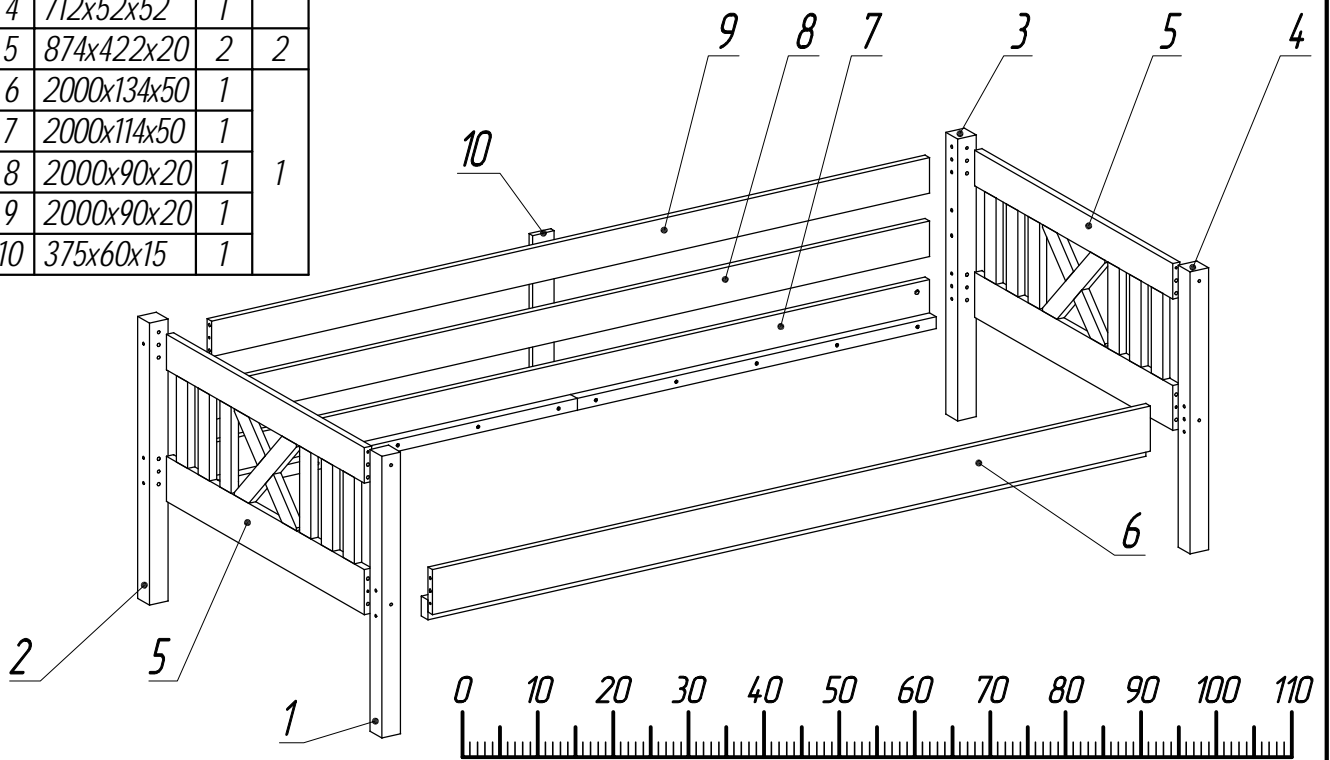

Pfostenbett TREVI / Art.Nr.22-483-17-M

Hergestellt für: POL POWER sp. z o.o., ul.Poznańska 113 A,
62-052 Komorniki, Polen, e-mail: info@pol-power.pl

Nr	Size, mm	Qty	Colli
1	712x52x52	1	1
2	712x52x52	1	
3	712x52x52	1	
4	712x52x52	1	
5	874x422x20	2	2
6	2000x134x50	1	1
7	2000x114x50	1	
8	2000x90x20	1	
9	2000x90x20	1	
10	375x60x15	1	

4/4