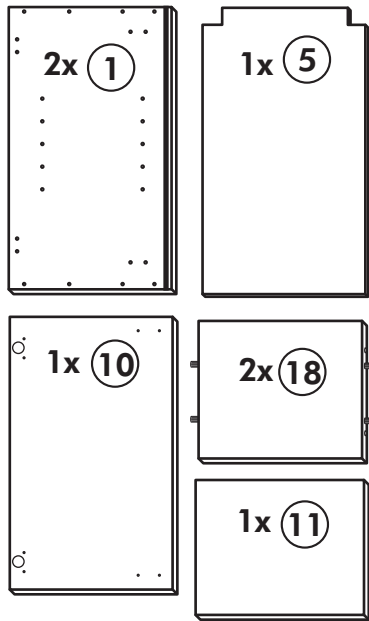

**G**

<b>21</b> 2x		<b>22</b> 4x	
<b>36</b> 12x		<b>23</b> 4x	
<b>39</b> 4x		<b>27</b> 24x	
<b>70</b> 1x		<b>26</b> 4x	
<b>2x 14</b>		<b>30</b> 2x	
<b>1x 40</b>		<b>29</b> 2x	
<b>1x 41</b>		<b>45</b> 4x	
<b>1x 7</b>		<b>106</b> 4x	
<b>1x 38</b>		<b>63</b> 4x	

# Spüle-Unterschrank ohne AP

Nr. 400 Rev.00

23 4x Ø 3	30 2x
46 2x	29 2x Ø 10
42 2x	22 4x
63 4x 8 x 30	26 2x 4,0 x 30 M4
106 4x 4,0 x 30	31 4x
	60 2x Ø 5
	27 14x 3,0 x 20
	21 1x

# Hängeschrank

Nr. 101 Rev.00

68 2x 	23 8x 
34 4x 	27 8x 3,0 x 20 
28 4x Ø 10 	26 2x 4,0 x 30 M4 x 30 
60 2x Ø 5 	15 1x 
22 8x 	16 1x 
46 2x 	69 2x 
21 1x 	42 2x 