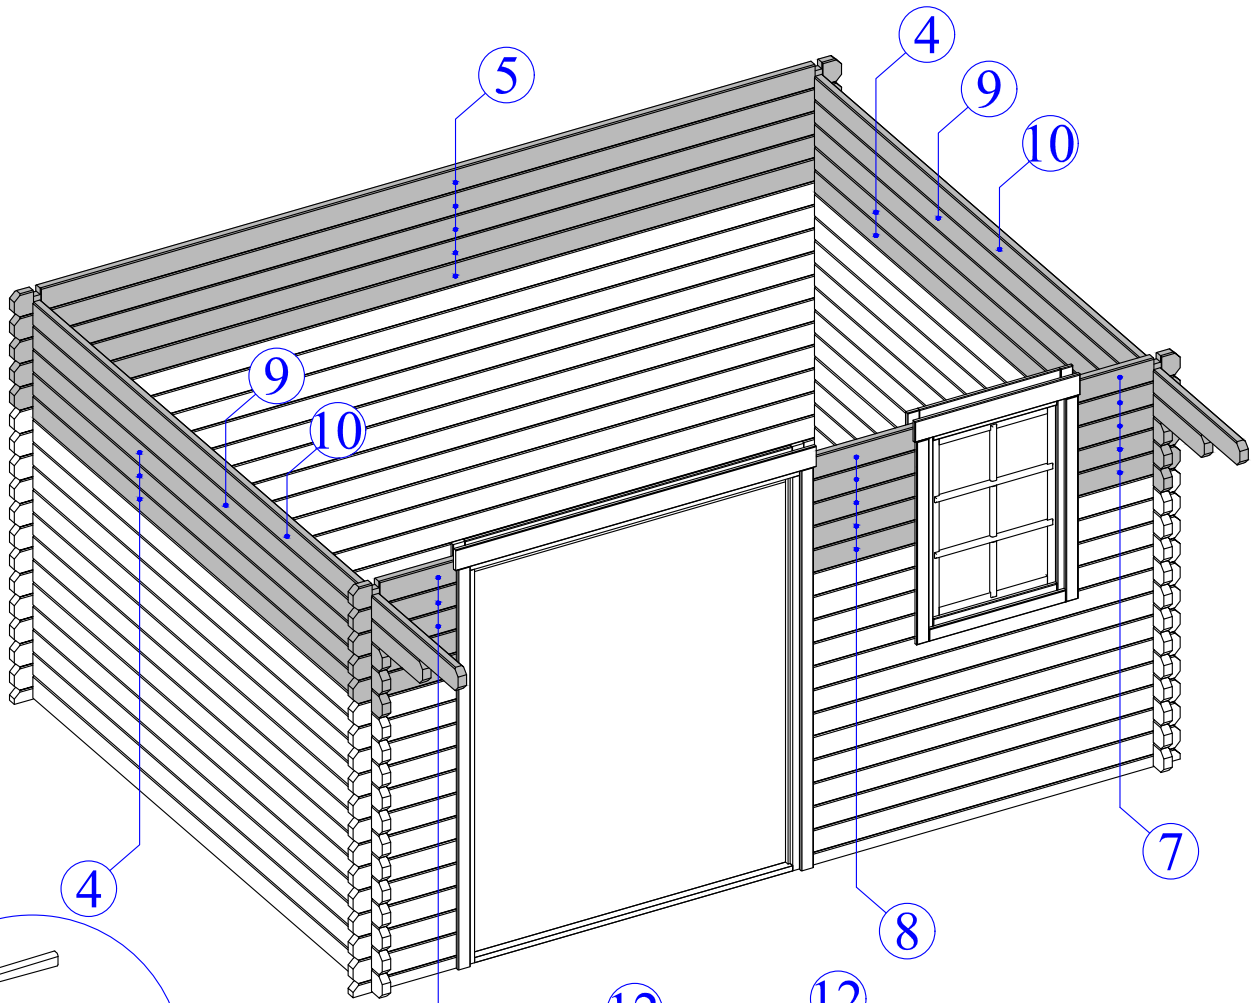

1

→||←40 mm

3,9 x 3,0 + 0,9

40016

Ø4

Ø6

Dim.	Skizze, dessin, Sketch	Pos.	Länge, Longueur, Length,mm	Quantity Quantität Quantité	Name, Nom, Name	Ref.	
		①	3900	1	Zurück Brett	400013	
		②	1767	1	Front Brett	400146	
		③	518	1	Front Brett	400145	
		④	2980	30+1	Zurück Brett	400121	
		⑤	3900	17+1	Seiten Brett	400014	
		⑥	1767	8	Front Brett	400147	
		⑦	518	26	Front Brett	400148	
		⑧	543	9	Front Brett	400149	
		⑨	3300	2	Seiten Brett	400133	
		⑩	3600	2	Seiten Brett	400134	
		⑪a	3900	1	Seiten Brett	401012	
		⑪b	3900	1	Seiten Brett	401011	
		⑫	3900	3	Sparren	404031	
			⑬	3900	2	Front Brett	402018
		⑭	2050	88+2 (72+2)	Dach Bretter	284502	

Dim.	Skizze, dessin, Sketch	Pos.	Länge, Longueur, Length, mm	Quantity, Quantité	Name, Nom, Name	Ref.
		15	2070	4	Wind Brett	285002
		16	2070	4	Wind Brett	286503
		17	200	2	Decor	286990
		18	1950	4	Wind Brett	286062
		19	1950	4	Wind Brett	286061
OPTION 19x48		20	2000	4	Wind latte	286801
	TR1	1973	1	Türrahmen links	289201	
	TR2	1973	1	Türrahmen rechts	289202	
	TR3	1700	1	Über Türrahmen	289207	
	TR4	1500	1	Türstufe	289208	
	T1	1850	1	Tür	289002 T1	
	T2	x765	1		289002 T2	
	F1	780x 1076	1	Fenster	289103	

	Pos.	Dim	Quant.
		Ø4.5 x 100	4
		Ø3.5 x 40	80
		Ø2.0 x 40	290
		M8 x 60	4
			8
		M8	4

---OPTION---

1

2

4

5

6

7