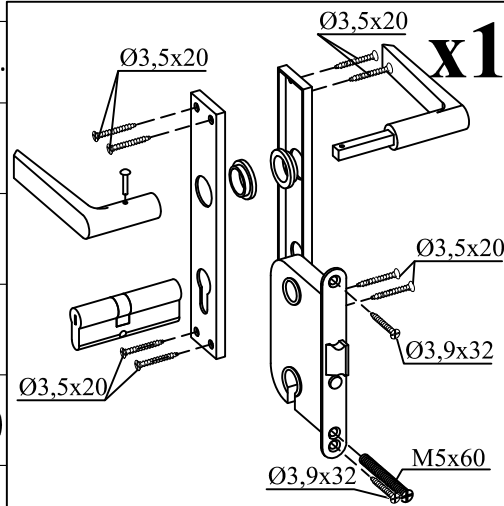

1

→||←40 mm

3,9 x 3,0 + 0,9

40016

Ø4

Ø6

Dim.	Skizze, dessin, Sketch	Pos.	Länge, Longueur, Length,mm	Quantity Quantität Quantité	Name, Nom, Name	Ref.	
		①	3900	1	Zurück Brett	400013	
		②	1767	1	Front Brett	400146	
		③	518	1	Front Brett	400145	
		④	2980	30+1	Zurück Brett	400121	
		⑤	3900	17+1	Seiten Brett	400014	
		⑥	1767	8	Front Brett	400147	
		⑦	518	26	Front Brett	400148	
		⑧	543	9	Front Brett	400149	
		⑨	3300	2	Seiten Brett	400133	
		⑩	3600	2	Seiten Brett	400134	
		⑪a	3900	1	Seiten Brett	401012	
		⑪b	3900	1	Seiten Brett	401011	
		⑫	3900	3	Sparren	404031	
			⑬	3900	2	Front Brett	402018
		⑭	2050	88+2 (72+2)	Dach Bretter	284502	

Dim.	Skizze, dessin, Sketch	Pos.	Länge, Longueur, Length, mm	Quantity, Quantité	Name, Nom, Name	Ref.
		15	2070	4	Wind Brett	285002
		16	2070	4	Wind Brett	286503
		17	200	2	Decor	286990
		18	1950	4	Wind Brett	286062
		19	1950	4	Wind Brett	286061
OPTION 19x48		20	2000	4	Wind latte	286801
	TR1	1973	1	Türrahmen links	289201	
	TR2	1973	1	Türrahmen rechts	289202	
	TR3	1700	1	Über Türrahmen	289207	
	TR4	1500	1	Türstufe	289208	
	T1	1850	1	Tür	289002 T1	
	T2	x765	1		289002 T2	
	F1	780x 1076	1	Fenster	289103	

	Pos.	Dim	Quant.
		Ø4.5 x 100	4
		Ø3.5 x 40	80
		Ø2.0 x 40	290
		M8 x 60	4
			8
		M8	4

---OPTION---

1

2

4

5

6

7