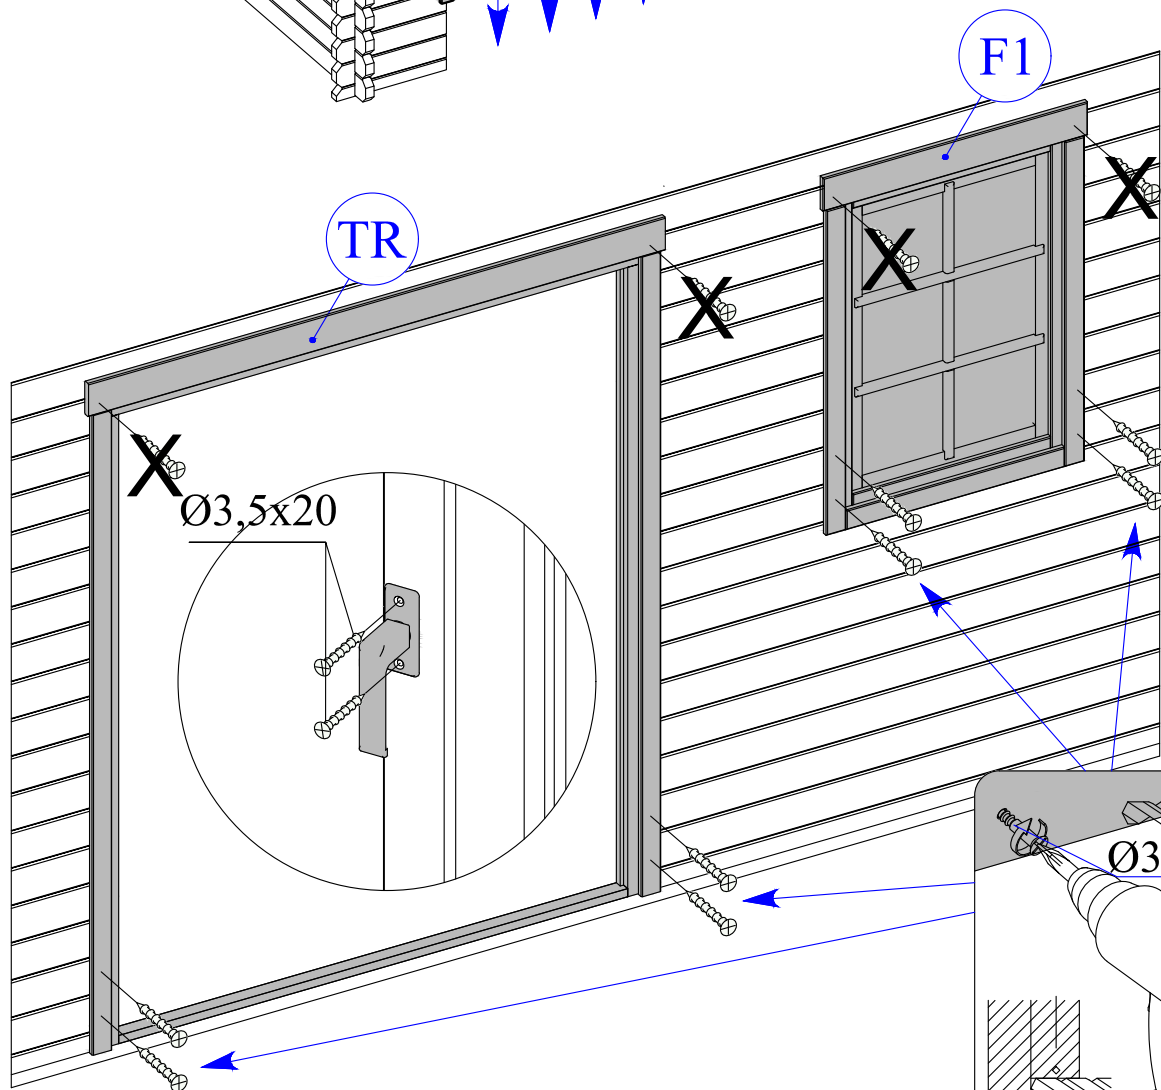

1

→||←40 mm

3,9 x 3,0 + 0,9

40016

Ø4

Ø6

Dim.	Skizze, dessin, Sketch	Pos.	Länge, Longueur, Length,mm	Quantity Quantität Quantité	Name, Nom, Name	Ref.	
		①	3900	1	Zurück Brett	400013	
		②	1767	1	Front Brett	400146	
		③	518	1	Front Brett	400145	
		④	2980	30+1	Zurück Brett	400121	
		⑤	3900	17+1	Seiten Brett	400014	
		⑥	1767	8	Front Brett	400147	
		⑦	518	26	Front Brett	400148	
		⑧	543	9	Front Brett	400149	
		⑨	3300	2	Seiten Brett	400133	
		⑩	3600	2	Seiten Brett	400134	
		⑪a	3900	1	Seiten Brett	401012	
		⑪b	3900	1	Seiten Brett	401011	
		⑫	3900	3	Sparren	404031	
			⑬	3900	2	Front Brett	402018
		⑭	2050	88+2 (72+2)	Dach Bretter	284502	

Dim.	Skizze, dessin, Sketch	Pos.	Länge, Longueur, Length, mm	Quantity, Quantité	Name, Nom, Name	Ref.
		15	2070	4	Wind Brett	285002
		16	2070	4	Wind Brett	286503
		17	200	2	Decor	286990
		18	1950	4	Wind Brett	286062
		19	1950	4	Wind Brett	286061
OPTION 19x48		20	2000	4	Wind latte	286801
	TR1	1973	1	Türrahmen links	289201	
	TR2	1973	1	Türrahmen rechts	289202	
	TR3	1700	1	Über Türrahmen	289207	
	TR4	1500	1	Türstufe	289208	
	T1	1850	1	Tür	289002 T1	
	T2	x765	1		289002 T2	
	F1	780x 1076	1	Fenster	289103	

	Pos.	Dim	Quant.
		Ø4.5 x 100	4
		Ø3.5 x 40	80
		Ø2.0 x 40	290
		M8 x 60	4
			8
		M8	4

---OPTION---

1

2

4

5

6

7