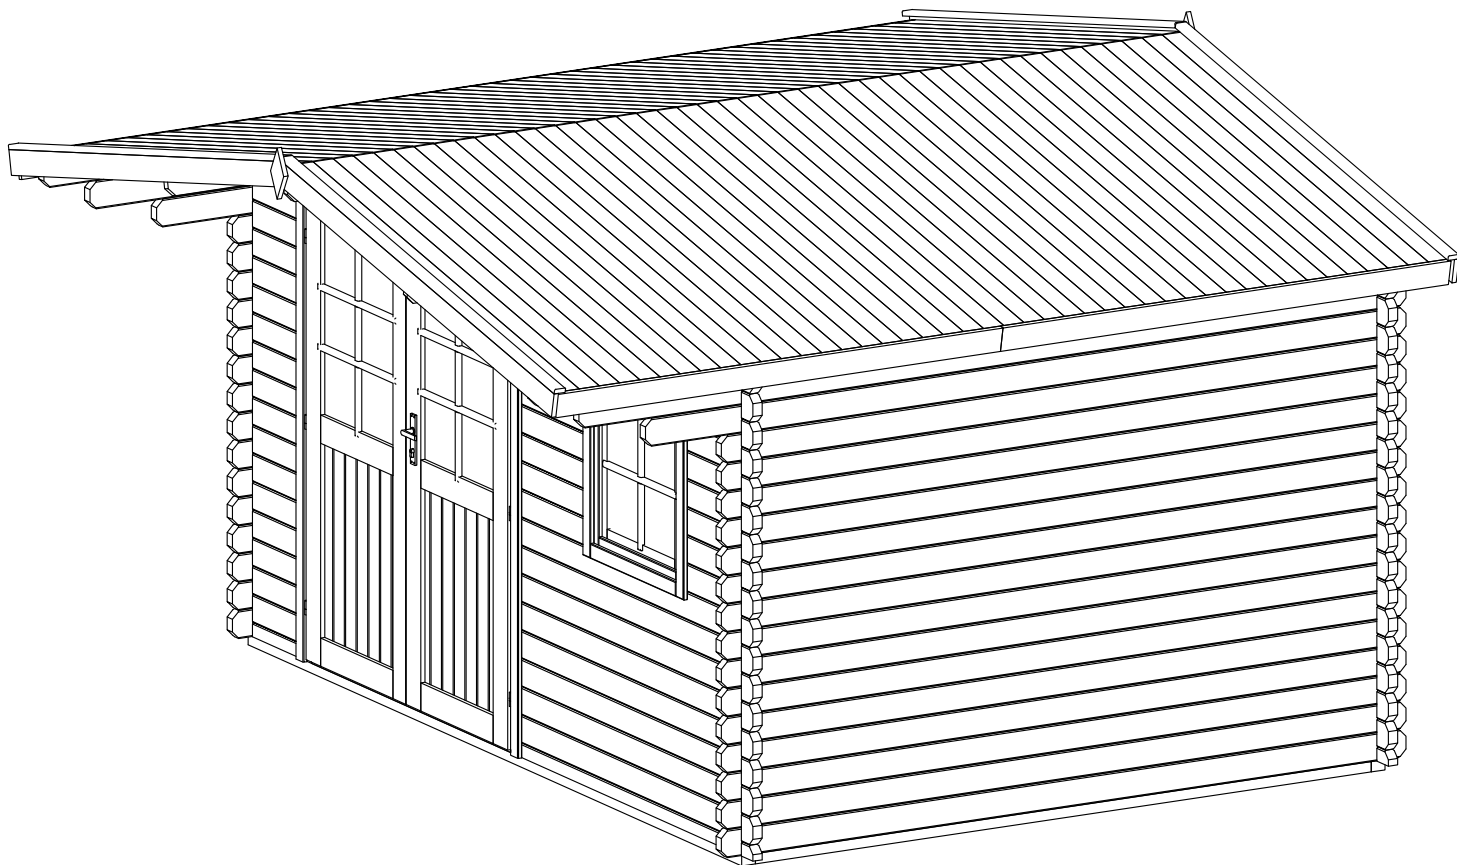

1

→||←40 mm

3,9 x 3,0 + 0,9

40016

Ø4

Ø6

Dim.	Skizze, dessin, Sketch	Pos.	Länge, Longueur, Length,mm	Quantity Quantität Quantité	Name, Nom, Name	Ref.	
		①	3900	1	Zurück Brett	400013	
		②	1767	1	Front Brett	400146	
		③	518	1	Front Brett	400145	
		④	2980	30+1	Zurück Brett	400121	
		⑤	3900	17+1	Seiten Brett	400014	
		⑥	1767	8	Front Brett	400147	
		⑦	518	26	Front Brett	400148	
		⑧	543	9	Front Brett	400149	
		⑨	3300	2	Seiten Brett	400133	
		⑩	3600	2	Seiten Brett	400134	
		⑪a	3900	1	Seiten Brett	401012	
		⑪b	3900	1	Seiten Brett	401011	
		⑫	3900	3	Sparren	404031	
			⑬	3900	2	Front Brett	402018
		⑭	2050	88+2 (72+2)	Dach Bretter	284502	

Dim.	Skizze, dessin, Sketch	Pos.	Länge, Longueur, Length, mm	Quantity, Quantité	Name, Nom, Name	Ref.
		15	2070	4	Wind Brett	285002
		16	2070	4	Wind Brett	286503
		17	200	2	Decor	286990
		18	1950	4	Wind Brett	286062
		19	1950	4	Wind Brett	286061
OPTION 19x48		20	2000	4	Wind latte	286801
	TR1	1973	1	Türrahmen links	289201	
	TR2	1973	1	Türrahmen rechts	289202	
	TR3	1700	1	Über Türrahmen	289207	
	TR4	1500	1	Türstufe	289208	
	T1	1850	1	Tür	289002 T1	
	T2	x765	1		289002 T2	
	F1	780x 1076	1	Fenster	289103	

	Pos.	Dim	Quant.
		Ø4.5 x 100	4
		Ø3.5 x 40	80
		Ø2.0 x 40	290
		M8 x 60	4
			8
		M8	4

---OPTION---

1

2

4

5

6

7