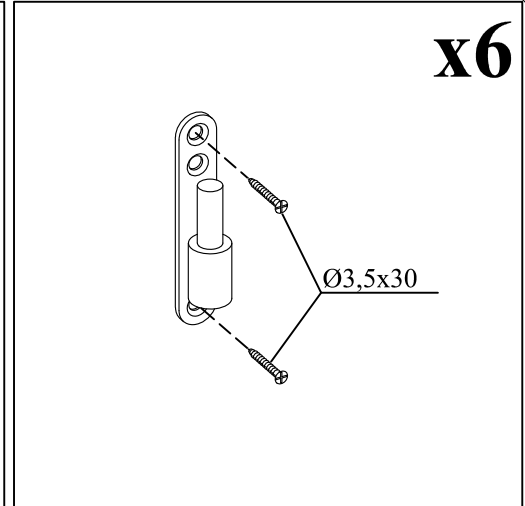

1

→||←40 mm

3,9 x 3,0 + 0,9

40016

Ø4

Ø6

Dim.	Skizze, dessin, Sketch	Pos.	Länge, Longueur, Length,mm	Quantity Quantität Quantité	Name, Nom, Name	Ref.	
		①	3900	1	Zurück Brett	400013	
		②	1767	1	Front Brett	400146	
		③	518	1	Front Brett	400145	
		④	2980	30+1	Zurück Brett	400121	
		⑤	3900	17+1	Seiten Brett	400014	
		⑥	1767	8	Front Brett	400147	
		⑦	518	26	Front Brett	400148	
		⑧	543	9	Front Brett	400149	
		⑨	3300	2	Seiten Brett	400133	
		⑩	3600	2	Seiten Brett	400134	
		⑪a	3900	1	Seiten Brett	401012	
		⑪b	3900	1	Seiten Brett	401011	
		⑫	3900	3	Sparren	404031	
			⑬	3900	2	Front Brett	402018
		⑭	2050	88+2 (72+2)	Dach Bretter	284502	

Dim.	Skizze, dessin, Sketch	Pos.	Länge, Longueur, Length, mm	Quantity, Quantité	Name, Nom, Name	Ref.
		15	2070	4	Wind Brett	285002
		16	2070	4	Wind Brett	286503
		17	200	2	Decor	286990
		18	1950	4	Wind Brett	286062
		19	1950	4	Wind Brett	286061
OPTION 19x48		20	2000	4	Wind latte	286801
	TR1	1973	1	Türrahmen links	289201	
	TR2	1973	1	Türrahmen rechts	289202	
	TR3	1700	1	Über Türrahmen	289207	
	TR4	1500	1	Türstufe	289208	
	T1	1850	1	Tür	289002 T1	
	T2	x765	1		289002 T2	
	F1	780x 1076	1	Fenster	289103	

	Pos.	Dim	Quant.
		Ø4.5 x 100	4
		Ø3.5 x 40	80
		Ø2.0 x 40	290
		M8 x 60	4
			8
		M8	4

---OPTION---

1

2

4

5

6

7