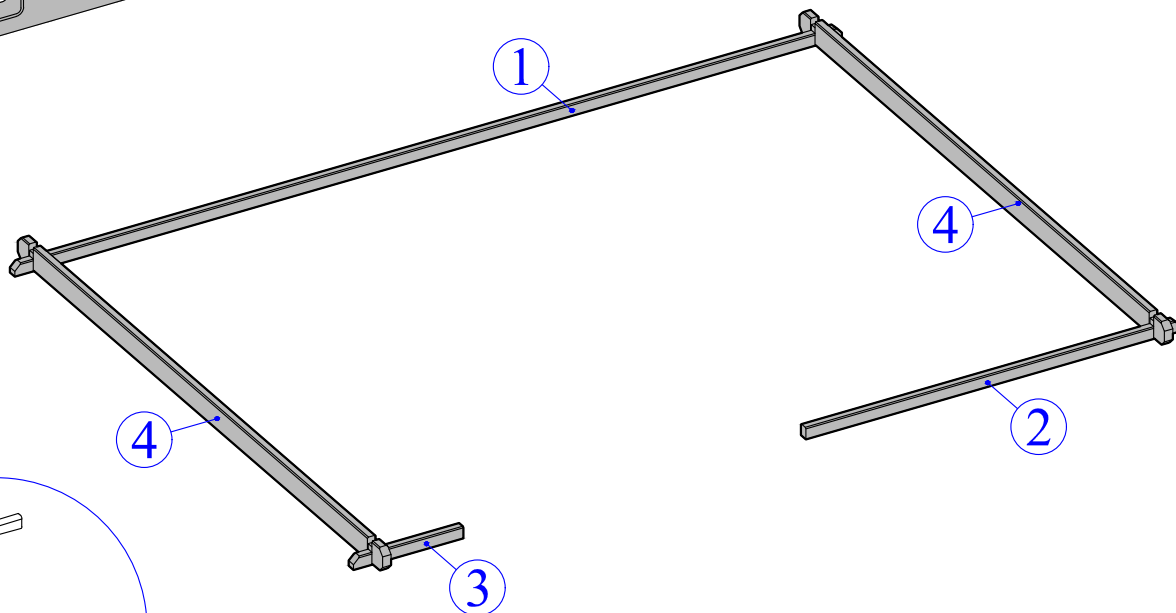

1

→||←40 mm

3,9 x 3,0 + 0,9

40016

Ø4

Ø6

Dim.	Skizze, dessin, Sketch	Pos.	Länge, Longueur, Length,mm	Quantity Quantität Quantité	Name, Nom, Name	Ref.	
		①	3900	1	Zurück Brett	400013	
		②	1767	1	Front Brett	400146	
		③	518	1	Front Brett	400145	
		④	2980	30+1	Zurück Brett	400121	
		⑤	3900	17+1	Seiten Brett	400014	
		⑥	1767	8	Front Brett	400147	
		⑦	518	26	Front Brett	400148	
		⑧	543	9	Front Brett	400149	
		⑨	3300	2	Seiten Brett	400133	
		⑩	3600	2	Seiten Brett	400134	
		⑪a	3900	1	Seiten Brett	401012	
		⑪b	3900	1	Seiten Brett	401011	
		⑫	3900	3	Sparren	404031	
			⑬	3900	2	Front Brett	402018
		⑭	2050	88+2 (72+2)	Dach Bretter	284502	

Dim.	Skizze, dessin, Sketch	Pos.	Länge, Longueur, Length, mm	Quantity, Quantité	Name, Nom, Name	Ref.
		15	2070	4	Wind Brett	285002
		16	2070	4	Wind Brett	286503
		17	200	2	Decor	286990
		18	1950	4	Wind Brett	286062
		19	1950	4	Wind Brett	286061
OPTION 19x48		20	2000	4	Wind latte	286801
	TR1	1973	1	Türrahmen links	289201	
	TR2	1973	1	Türrahmen rechts	289202	
	TR3	1700	1	Über Türrahmen	289207	
	TR4	1500	1	Türstufe	289208	
	T1	1850	1	Tür	289002 T1	
	T2	x765	1		289002 T2	
	F1	780x 1076	1	Fenster	289103	

	Pos.	Dim	Quant.
		Ø4.5 x 100	4
		Ø3.5 x 40	80
		Ø2.0 x 40	290
		M8 x 60	4
			8
		M8	4

---OPTION---

1

2

4

5

6

7