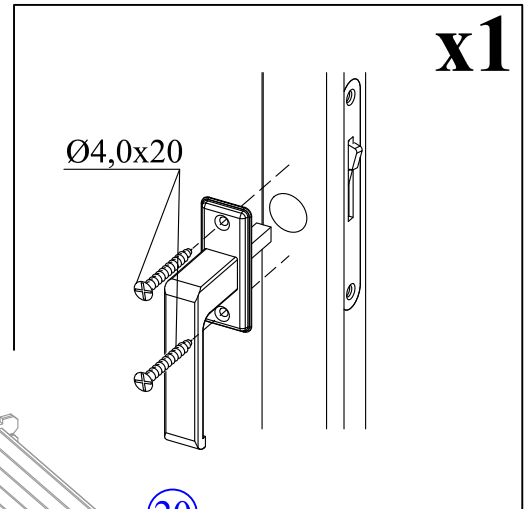

1

→||←40 mm

3,9 x 3,0 + 0,9

40016

Ø4

Ø6

Dim.	Skizze, dessin, Sketch	Pos.	Länge, Longueur, Length,mm	Quantity Quantität Quantité	Name, Nom, Name	Ref.	
		①	3900	1	Zurück Brett	400013	
		②	1767	1	Front Brett	400146	
		③	518	1	Front Brett	400145	
		④	2980	30+1	Zurück Brett	400121	
		⑤	3900	17+1	Seiten Brett	400014	
		⑥	1767	8	Front Brett	400147	
		⑦	518	26	Front Brett	400148	
		⑧	543	9	Front Brett	400149	
		⑨	3300	2	Seiten Brett	400133	
		⑩	3600	2	Seiten Brett	400134	
		⑪a	3900	1	Seiten Brett	401012	
		⑪b	3900	1	Seiten Brett	401011	
		⑫	3900	3	Sparren	404031	
			⑬	3900	2	Front Brett	402018
		⑭	2050	88+2 (72+2)	Dach Bretter	284502	

Dim.	Skizze, dessin, Sketch	Pos.	Länge, Longueur, Length, mm	Quantity, Quantité	Name, Nom, Name	Ref.
		15	2070	4	Wind Brett	285002
		16	2070	4	Wind Brett	286503
		17	200	2	Decor	286990
		18	1950	4	Wind Brett	286062
		19	1950	4	Wind Brett	286061
OPTION 19x48		20	2000	4	Wind latte	286801
	TR1	1973	1	Türrahmen links	289201	
	TR2	1973	1	Türrahmen rechts	289202	
	TR3	1700	1	Über Türrahmen	289207	
	TR4	1500	1	Türstufe	289208	
	T1	1850	1	Tür	289002 T1	
	T2	x765	1		289002 T2	
	F1	780x 1076	1	Fenster	289103	

	Pos.	Dim	Quant.
		Ø4.5 x 100	4
		Ø3.5 x 40	80
		Ø2.0 x 40	290
		M8 x 60	4
			8
		M8	4

---OPTION---

1

2

4

5

6

7