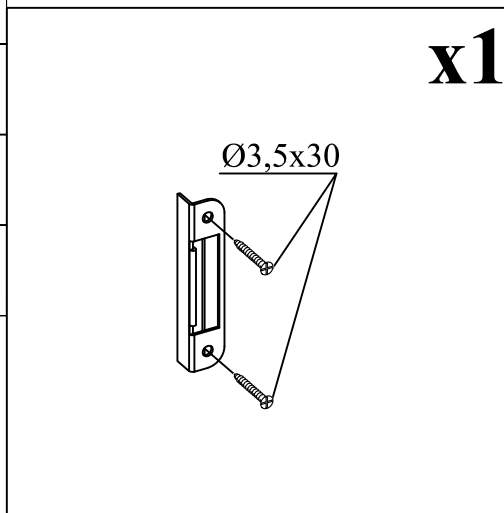

1

→||←40 mm

3,9 x 3,0 + 0,9

40016

Ø4

Ø6

Dim.	Skizze, dessin, Sketch	Pos.	Länge, Longueur, Length,mm	Quantity Quantität Quantité	Name, Nom, Name	Ref.	
		①	3900	1	Zurück Brett	400013	
		②	1767	1	Front Brett	400146	
		③	518	1	Front Brett	400145	
		④	2980	30+1	Zurück Brett	400121	
		⑤	3900	17+1	Seiten Brett	400014	
		⑥	1767	8	Front Brett	400147	
		⑦	518	26	Front Brett	400148	
		⑧	543	9	Front Brett	400149	
		⑨	3300	2	Seiten Brett	400133	
		⑩	3600	2	Seiten Brett	400134	
		⑪a	3900	1	Seiten Brett	401012	
		⑪b	3900	1	Seiten Brett	401011	
		⑫	3900	3	Sparren	404031	
			⑬	3900	2	Front Brett	402018
		⑭	2050	88+2 (72+2)	Dach Bretter	284502	

Dim.	Skizze, dessin, Sketch	Pos.	Länge, Longueur, Length, mm	Quantity, Quantité	Name, Nom, Name	Ref.
		15	2070	4	Wind Brett	285002
		16	2070	4	Wind Brett	286503
		17	200	2	Decor	286990
		18	1950	4	Wind Brett	286062
		19	1950	4	Wind Brett	286061
OPTION 19x48		20	2000	4	Wind latte	286801
	TR1	1973	1	Türrahmen links	289201	
	TR2	1973	1	Türrahmen rechts	289202	
	TR3	1700	1	Über Türrahmen	289207	
	TR4	1500	1	Türstufe	289208	
	T1	1850	1	Tür	289002 T1	
	T2	x765	1		289002 T2	
	F1	780x 1076	1	Fenster	289103	

	Pos.	Dim	Quant.
		Ø4.5 x 100	4
		Ø3.5 x 40	80
		Ø2.0 x 40	290
		M8 x 60	4
			8
		M8	4

---OPTION---

1

2

4

5

6

7