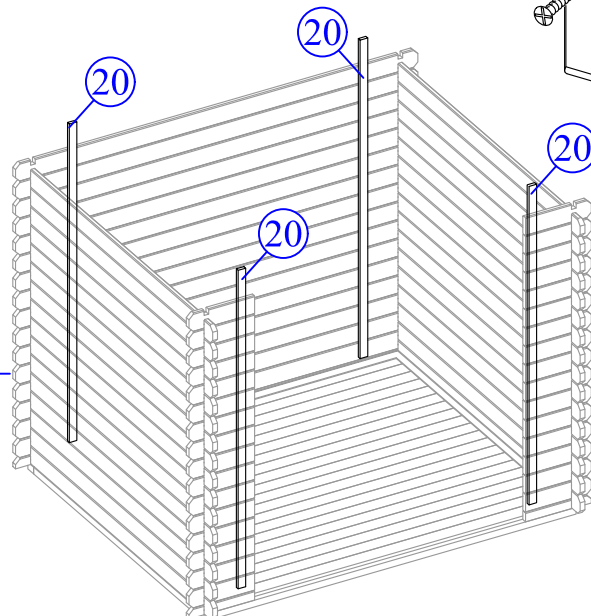

1

→||←40 mm

3,9 x 3,0 + 0,9

40016

Ø4

Ø6

Dim.	Skizze, dessin, Sketch	Pos.	Länge, Longueur, Length,mm	Quantity Quantität Quantité	Name, Nom, Name	Ref.	
		①	3900	1	Zurück Brett	400013	
		②	1767	1	Front Brett	400146	
		③	518	1	Front Brett	400145	
		④	2980	30+1	Zurück Brett	400121	
		⑤	3900	17+1	Seiten Brett	400014	
		⑥	1767	8	Front Brett	400147	
		⑦	518	26	Front Brett	400148	
		⑧	543	9	Front Brett	400149	
		⑨	3300	2	Seiten Brett	400133	
		⑩	3600	2	Seiten Brett	400134	
		⑪a	3900	1	Seiten Brett	401012	
		⑪b	3900	1	Seiten Brett	401011	
		⑫	3900	3	Sparren	404031	
			⑬	3900	2	Front Brett	402018
		⑭	2050	88+2 (72+2)	Dach Bretter	284502	

Dim.	Skizze, dessin, Sketch	Pos.	Länge, Longueur, Length, mm	Quantity, Quantité	Name, Nom, Name	Ref.
		15	2070	4	Wind Brett	285002
		16	2070	4	Wind Brett	286503
		17	200	2	Decor	286990
		18	1950	4	Wind Brett	286062
		19	1950	4	Wind Brett	286061
OPTION 19x48		20	2000	4	Wind latte	286801
	TR1	1973	1	Türrahmen links	289201	
	TR2	1973	1	Türrahmen rechts	289202	
	TR3	1700	1	Über Türrahmen	289207	
	TR4	1500	1	Türstufe	289208	
	T1	1850	1	Tür	289002 T1	
	T2	x765	1		289002 T2	
	F1	780x 1076	1	Fenster	289103	

	Pos.	Dim	Quant.
		Ø4.5 x 100	4
		Ø3.5 x 40	80
		Ø2.0 x 40	290
		M8 x 60	4
			8
		M8	4

---OPTION---

1

2

4

5

6

7