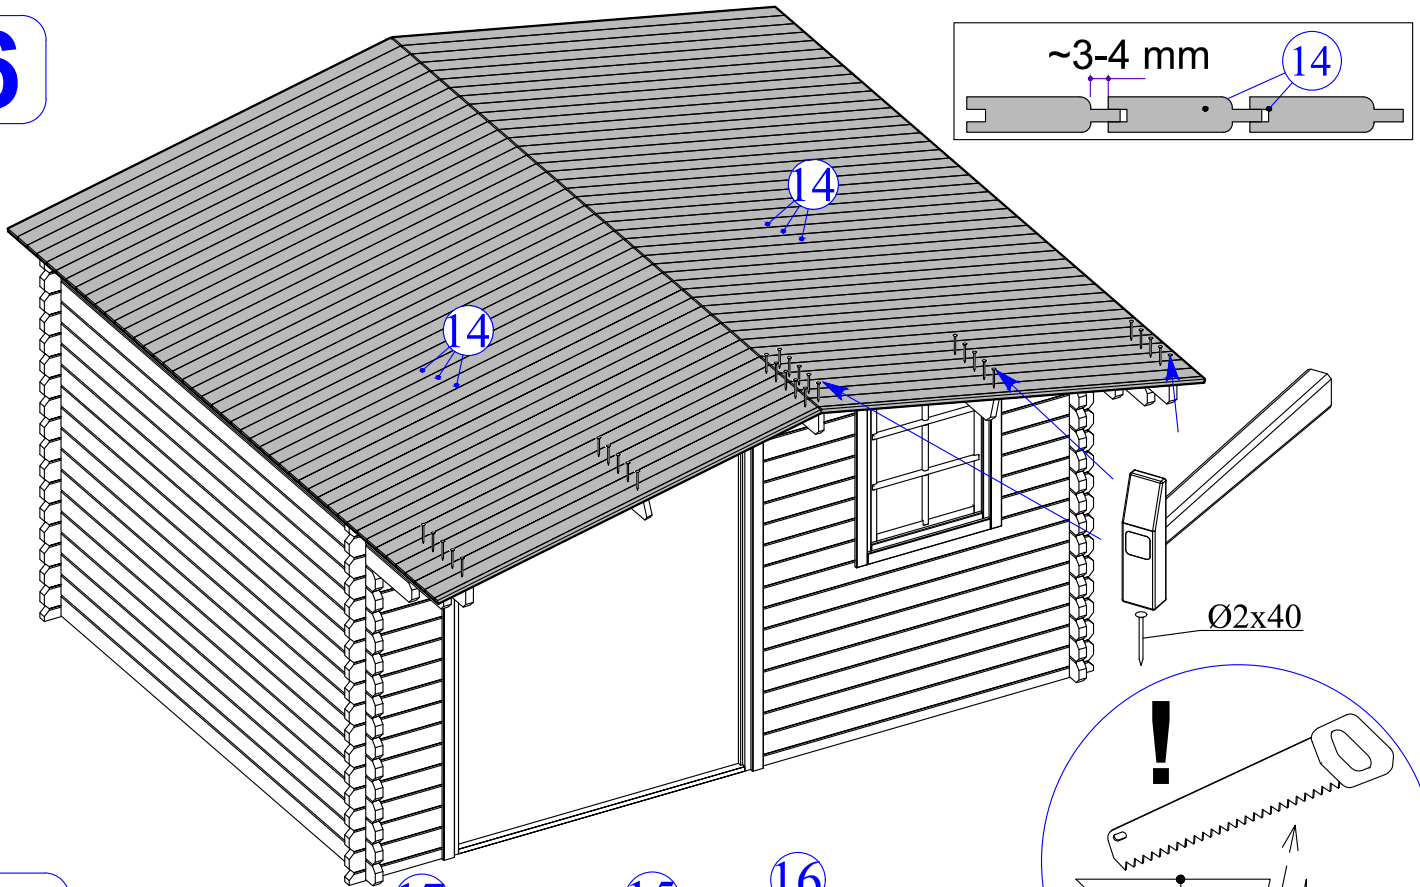

1

→||←40 mm

3,9 x 3,0 + 0,9

40016

Ø4

Ø6

Dim.	Skizze, dessin, Sketch	Pos.	Länge, Longueur, Length,mm	Quantity Quantität Quantité	Name, Nom, Name	Ref.	
		①	3900	1	Zurück Brett	400013	
		②	1767	1	Front Brett	400146	
		③	518	1	Front Brett	400145	
		④	2980	30+1	Zurück Brett	400121	
		⑤	3900	17+1	Seiten Brett	400014	
		⑥	1767	8	Front Brett	400147	
		⑦	518	26	Front Brett	400148	
		⑧	543	9	Front Brett	400149	
		⑨	3300	2	Seiten Brett	400133	
		⑩	3600	2	Seiten Brett	400134	
		⑪a	3900	1	Seiten Brett	401012	
		⑪b	3900	1	Seiten Brett	401011	
		⑫	3900	3	Sparren	404031	
			⑬	3900	2	Front Brett	402018
		⑭	2050	88+2 (72+2)	Dach Bretter	284502	

	Pos.	Dim	Quant.
		Ø4.5 x 100	4
		Ø3.5 x 40	80
		Ø2.0 x 40	290
		M8 x 60	4
			8
		M8	4

---OPTION---

1

2

4

5

6

7