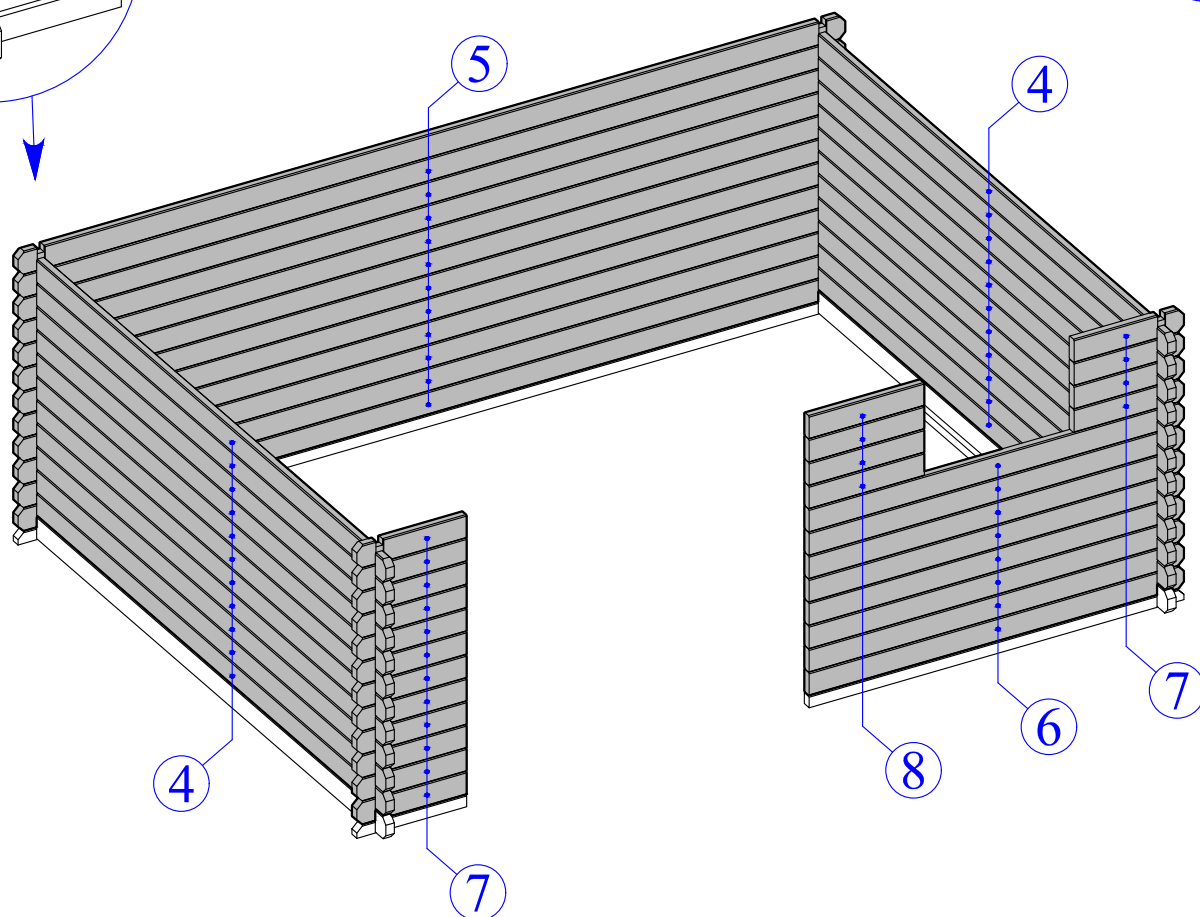

1

→||←40 mm

3,9 x 3,0 + 0,9

40016

Ø4

Ø6

Dim.	Skizze, dessin, Sketch	Pos.	Länge, Longueur, Length,mm	Quantity Quantität Quantité	Name, Nom, Name	Ref.	
		①	3900	1	Zurück Brett	400013	
		②	1767	1	Front Brett	400146	
		③	518	1	Front Brett	400145	
		④	2980	30+1	Zurück Brett	400121	
		⑤	3900	17+1	Seiten Brett	400014	
		⑥	1767	8	Front Brett	400147	
		⑦	518	26	Front Brett	400148	
		⑧	543	9	Front Brett	400149	
		⑨	3300	2	Seiten Brett	400133	
		⑩	3600	2	Seiten Brett	400134	
		⑪a	3900	1	Seiten Brett	401012	
		⑪b	3900	1	Seiten Brett	401011	
		⑫	3900	3	Sparren	404031	
			⑬	3900	2	Front Brett	402018
		⑭	2050	88+2 (72+2)	Dach Bretter	284502	

Dim.	Skizze, dessin, Sketch	Pos.	Länge, Longueur, Length, mm	Quantity, Quantité	Name, Nom, Name	Ref.
		15	2070	4	Wind Brett	285002
		16	2070	4	Wind Brett	286503
		17	200	2	Decor	286990
		18	1950	4	Wind Brett	286062
		19	1950	4	Wind Brett	286061
OPTION 19x48		20	2000	4	Wind latte	286801
	TR1	1973	1	Türrahmen links	289201	
	TR2	1973	1	Türrahmen rechts	289202	
	TR3	1700	1	Über Türrahmen	289207	
	TR4	1500	1	Türstufe	289208	
	T1	1850	1	Tür	289002 T1	
	T2	x765	1		289002 T2	
	F1	780x 1076	1	Fenster	289103	

	Pos.	Dim	Quant.
		Ø4.5 x 100	4
		Ø3.5 x 40	80
		Ø2.0 x 40	290
		M8 x 60	4
			8
		M8	4

---OPTION---

1

2

4

5

6

7