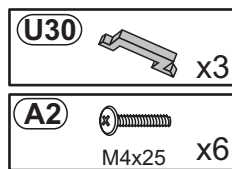

Type: **07**  
Typ:

Blatt Nr **5** von: **5**  
Strona

Nr 1	
U30	 x3
A2	 M4x25 x6

**1**

**2**

Modellname: **LIMA**  
 Nazwa modelu:

Modellreihe: **4014--40**  
 Numer modelu:

Type: **40**  
 Typ:

Blatt Nr: **1** von: **3**  
 Strona: **1** z: **3**

- NR 1**
- (K1)** 7x50 x5
  - (T10)** x3
  - (T13)** 8x50 mm x3

Tabelle mit Maßen/Menge und Colli-Nr. der Einzelteile

NO	Dim.		Col.-No	Qty
1	1460	221	1	1
2	1322	224	1	1