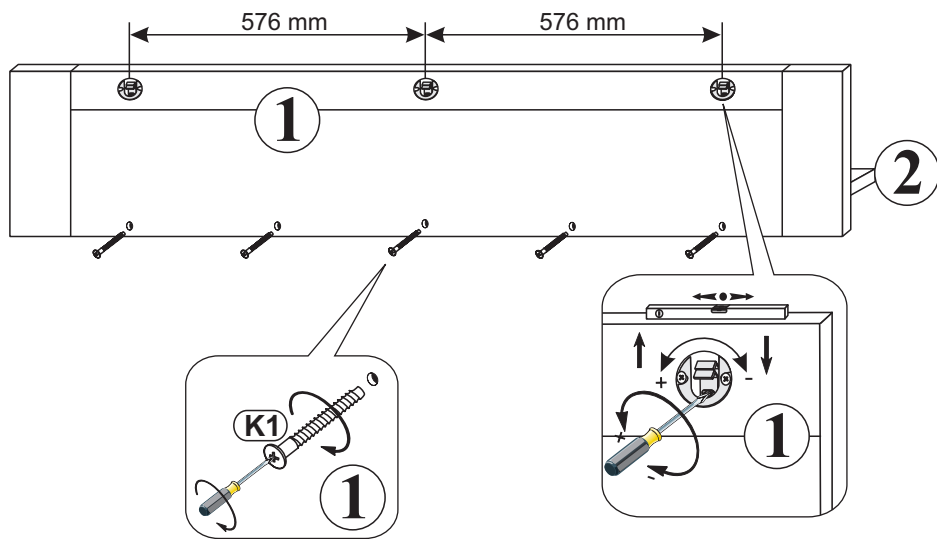

Type: **07**  
Typ:

Blatt Nr **5** von: **5**  
Strona

Nr 1	
U30	 x3
A2	 M4x25 x6

**1**

**2**

Modellname: **LIMA**  
 Nazwa modelu:

Modellreihe: **4014--40**  
 Numer modelu:

Type: **40**  
 Typ:

Blatt Nr: **1** von: **3**  
 Strona: **1** z: **3**

- NR 1**
- (K1)** 7x50 x5
  - (T10)** x3
  - (T13)** 8x50 mm x3

Tabelle mit Maßen/Menge und Colli-Nr. der Einzelteile

NO	Dim.		Col.-No	Qty
1	1460	221	1	1
2	1322	224	1	1

**1**

**2**