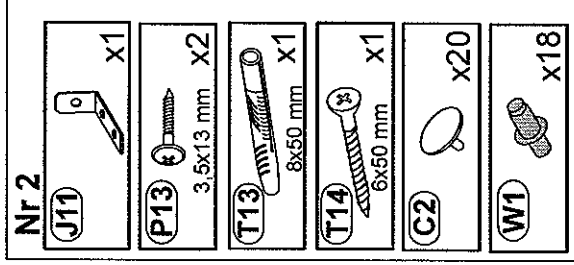

**4014--06**

Type: **06**  
Typ:

Blatt Nr **5** von: **5**  
Strona

ModelName: **LIMA / PERU**  
 Nazwa modelu:

Modellreihe: **4014--07**  
 Numer modelu:

Type: **07**  
 Typ:

Blatt Nr **1** von: **5**  
 Strona z:

Blatt Nr: **1** von: **3**  
 Strona: **1** z: **3**

- NR 1**
- (K1)** 7x50 x5
  - (T10)** x3
  - (T13)** 8x50 mm x3

Tabelle mit Maßen/Menge und Colli-Nr. der Einzelteile

NO	Dim.		Col.-No	Qty
1	1460	221	1	1
2	1322	224	1	1